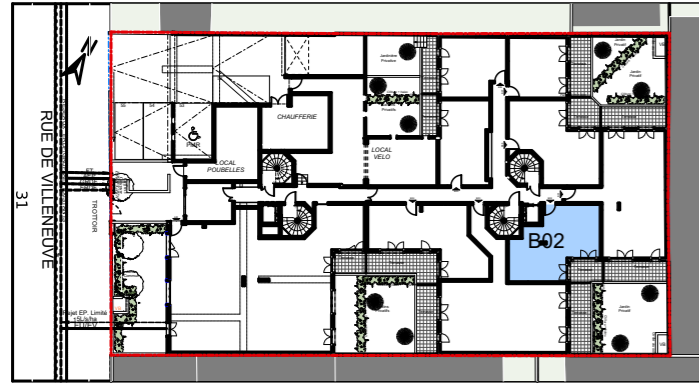

Le 32-34

VILLENEUVE - BEZONS

APPARTEMENT	B02
-------------	------------

NIVEAU	TYPE	EXPO.
RDC	T2	S/E-N/E

TABLEAU DE SURFACE	
Séjour/Cuisine	19,83 m ²
Chambre	11,50 m ²
WC	2,39 m ²
SdB.	5,59 m ²

Surface Habitable Totale	39,31 m²
---------------------------------	----------------------------

Terrasse	6.74 m ²
----------	---------------------

Surface Privative Totale	46,05 m²
---------------------------------	----------------------------

LEGENDES

						PL Placard
Porte fenêtre	Fenêtre	Fenêtre soufflet	Tableau Electrique	Soffite/Fx Plaf.		Radiateur
						Sèche Serviette
						VR Volet Roulant