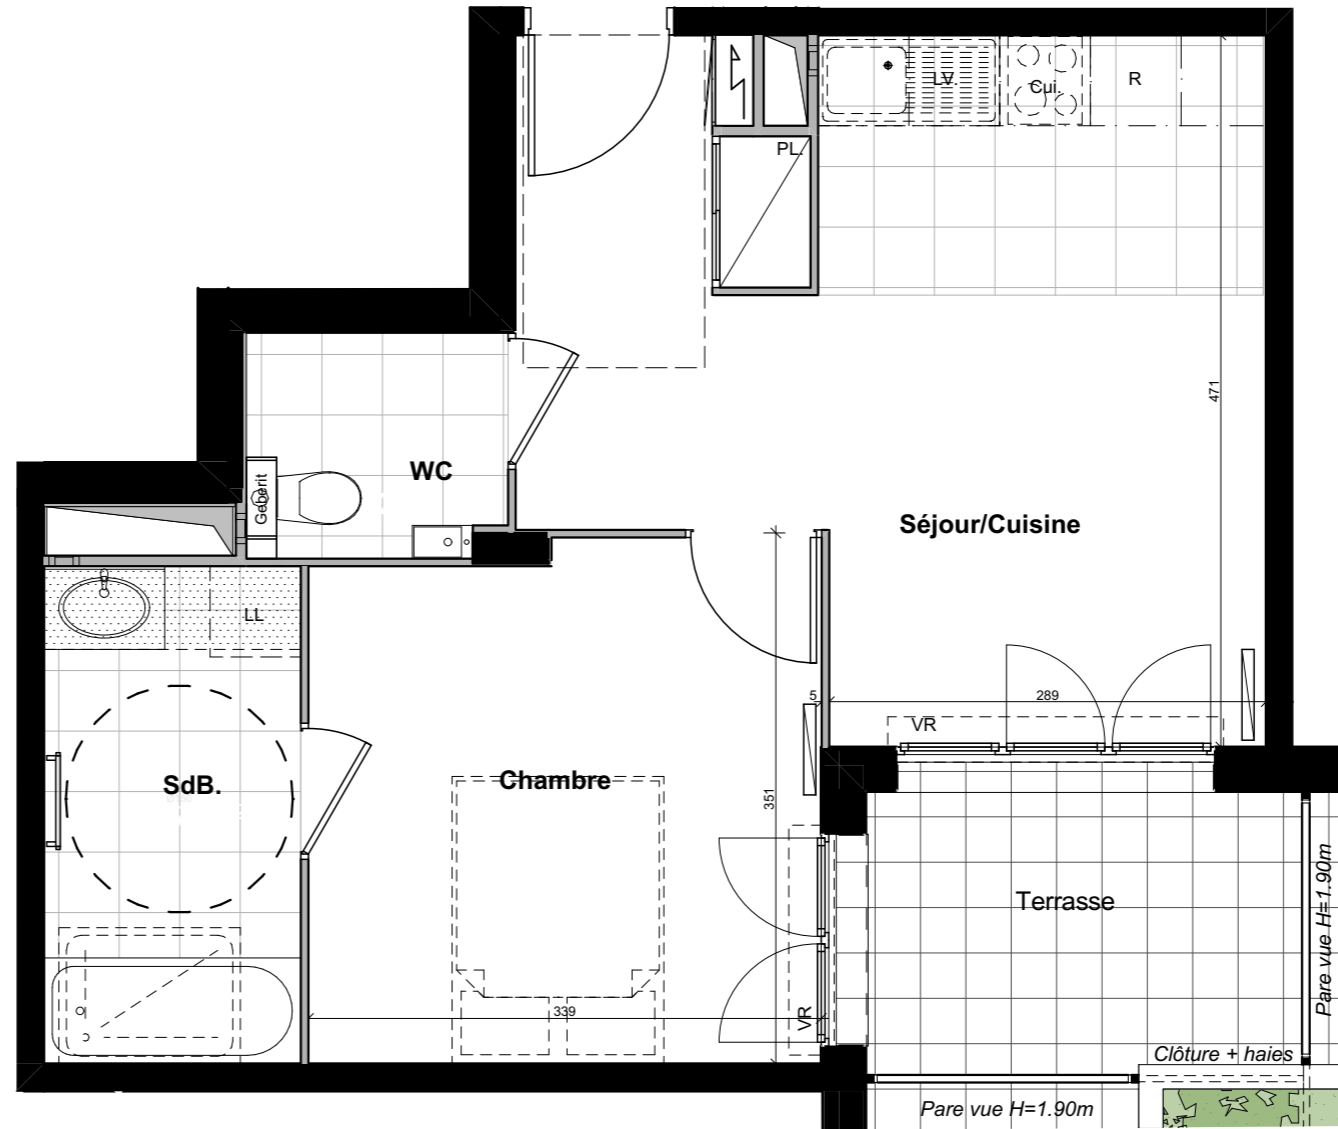

Le 32-34

VILLENEUVE - BEZONS

APPARTEMENT	B02
-------------	------------

NIVEAU	TYPE	EXPO.
RDC	T2	S/E-N/E

TABLEAU DE SURFACE	
Séjour/Cuisine	19,83 m ²
Chambre	11,50 m ²
WC	2,39 m ²
SdB.	5,59 m ²

Surface Habitable Totale	39,31 m²
---------------------------------	----------------------------

Terrasse	6.74 m ²
----------	---------------------

Surface Privative Totale	46,05 m²
---------------------------------	----------------------------

LEGENDES

						PL Placard
Porte fenêtre	Fenêtre	Fenêtre soufflet	Tableau Electrique	Soffite/Fx Plaf.		Radiateur
						Sèche Serviette
						VR Volet Roulant