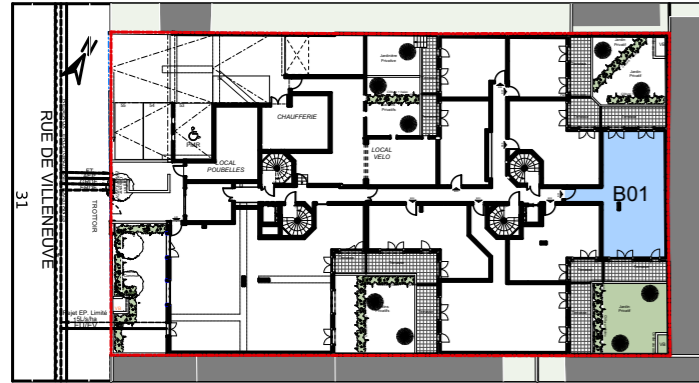

Le 32-34

VILLENEUVE - BEZONS

APPARTEMENT	B01
-------------	------------

NIVEAU	TYPE	EXPO.
RDC	T3	S/E-N/O

TABLEAU DE SURFACE	
Entrée	7,04 m ²
Séjour/Cuisine	27,73 m ²
Chambre 1	12,55 m ²
Chambre 2	10,85 m ²
SdB.	4,67 m ²
WC	1,80 m ²

Surface Habitable Totale	64,64 m²
---------------------------------	----------------------------

Terrasse	21.62 m ²
----------	----------------------

Jardin privatif	32.50 m ²
-----------------	----------------------

Surface Privative Totale	118,76 m²
---------------------------------	-----------------------------

LEGENDES

Porte fenêtre	Fenêtre	Fenêtre soufflet	Tableau Electrique	Soffite/Fx Plaf.	Placard
					Radiateur
					Sèche Serviette
					VR
					Volet Roulant

Le 32-34

VILLENEUVE - BEZONS

APPARTEMENT	B01	
NIVEAU	TYPE	EXPO.
RDC	T3	S/E-N/O

TABLEAU DE SURFACE	
Entrée	7,04 m ²
Séjour/Cuisine	27,73 m ²
Chambre 1	12,55 m ²
Chambre 2	10,85 m ²
SdB.	4,67 m ²
WC	1,80 m ²