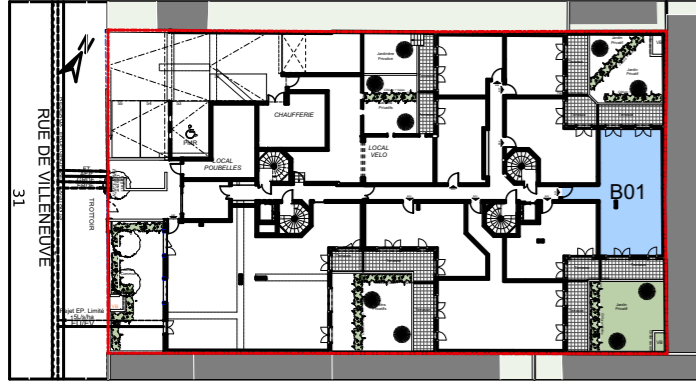

Le 32-34

VILLENEUVE - BEZONS

APPARTEMENT	B01
-------------	------------

NIVEAU	TYPE	EXPO.
RDC	T3	S/E-N/O

TABLEAU DE SURFACE	
Entrée	7,04 m ²
Séjour/Cuisine	27,73 m ²
Chambre 1	12,55 m ²
Chambre 2	10,85 m ²
SdB.	4,67 m ²
WC	1,80 m ²

Surface Privative Totale	118,76 m²
---------------------------------	-----------------------------

LEGENDES

Porte fenêtre	Fenêtre	Fenêtre soufflet	Tableau Electrique	Soffite/Fx Plaf.	Placard
					Radiateur
					Sèche Serviette
					VR
					Volet Roulant

Le 32-34

VILLENEUVE - BEZONS

APPARTEMENT	B01	
NIVEAU	TYPE	EXPO.
RDC	T3	S/E-N/O

TABLEAU DE SURFACE	
Entrée	7,04 m ²
Séjour/Cuisine	27,73 m ²
Chambre 1	12,55 m ²
Chambre 2	10,85 m ²
SdB.	4,67 m ²
WC	1,80 m ²

Surface Habitable Totale 64,64 m²

Terrasse 21.62 m²

Jardin privatif 32.50 m²

Surface Privative Totale 118,76 m²

LEGENDES

Porte fenêtre	Fenêtre	Fenêtre soufflet	Tableau Electrique	Soffite/Fx Plaf.	PL Placard
					Radiateur
					Sèche Serviette
					VR Volet Roulant