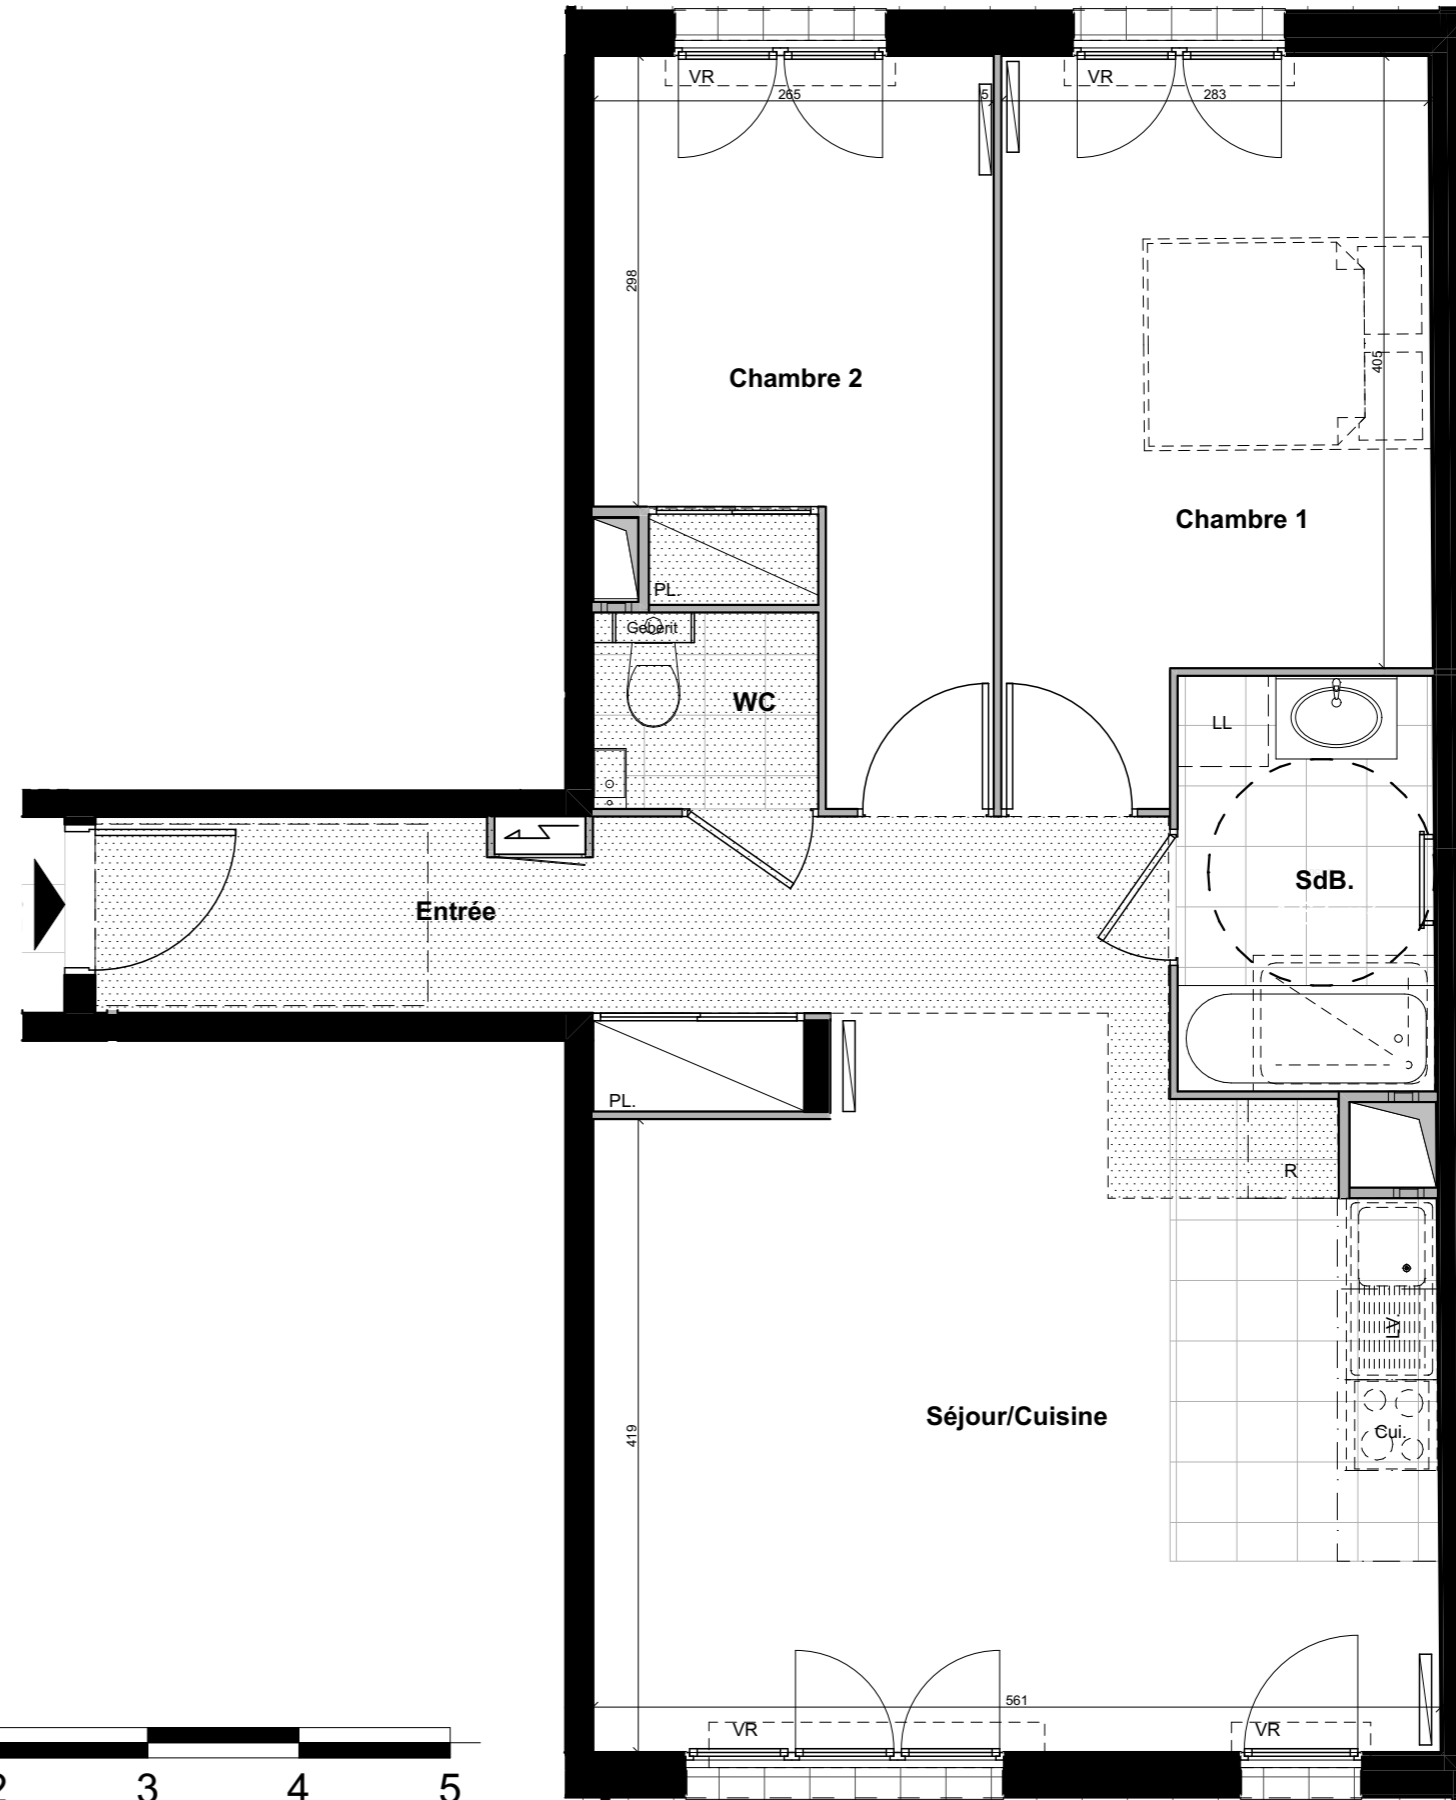

Le 32-34

VILLENEUVE - BEZONS

APPARTEMENT	B01
-------------	------------

NIVEAU	TYPE	EXPO.
RDC	T3	S/E-N/O

TABLEAU DE SURFACE	
Entrée	7,04 m ²
Séjour/Cuisine	27,73 m ²
Chambre 1	12,55 m ²
Chambre 2	10,85 m ²
SdB.	4,67 m ²
WC	1,80 m ²

Surface Privative Totale	118,76 m²
---------------------------------	-----------------------------

LEGENDES

Porte fenêtre	Fenêtre	Fenêtre soufflet	Tableau Electrique	Soffite/Fx Plaf.	Placard
					Radiateur
					Sèche Serviette
					VR
					Volet Roulant

Le 32-34

VILLENEUVE - BEZONS

APPARTEMENT	B01	
NIVEAU	TYPE	EXPO.
RDC	T3	S/E-N/O

TABLEAU DE SURFACE	
Entrée	7,04 m ²
Séjour/Cuisine	27,73 m ²
Chambre 1	12,55 m ²
Chambre 2	10,85 m ²
SdB.	4,67 m ²
WC	1,80 m ²

Surface Habitable Totale 64,64 m²

Terrasse 21.62 m²

Jardin privatif 32.50 m²

Surface Privative Totale 118,76 m²

LEGENDES

Porte fenêtre	Fenêtre	Fenêtre soufflet	Tableau Electrique	Soffite/Fx Plaf.	PL Placard
					Radiateur
					Sèche Serviette
					VR Volet Roulant