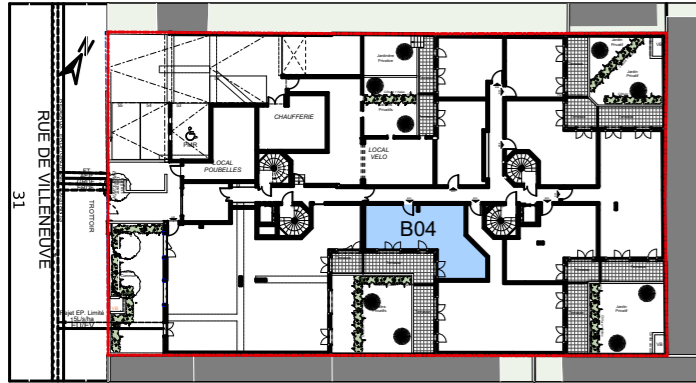

Le 32-34

VILLENEUVE - BEZONS

APPARTEMENT	B04
-------------	------------

NIVEAU	TYPE	EXPO.
RDC	T2	S/E-S/O

TABLEAU DE SURFACE	
Séjour/Cuisine	25,67 m ²
Chambre	14,93 m ²
SdB.	5,03 m ²

Surface Habitable Totale	45,63 m²
---------------------------------	----------------------------

Terrasse	13,83 m ²
----------	----------------------

Jardin	3,00 m ²
--------	---------------------

Surface Privative Totale	62,46 m²
---------------------------------	----------------------------

LEGENDES

Porte fenêtre	Fenêtre	Fenêtre soufflet	Tableau Electrique	Soffite/Fx Plaf.	PL Placard
					Radiateur
					Sèche Serviette
					VR Volet Roulant