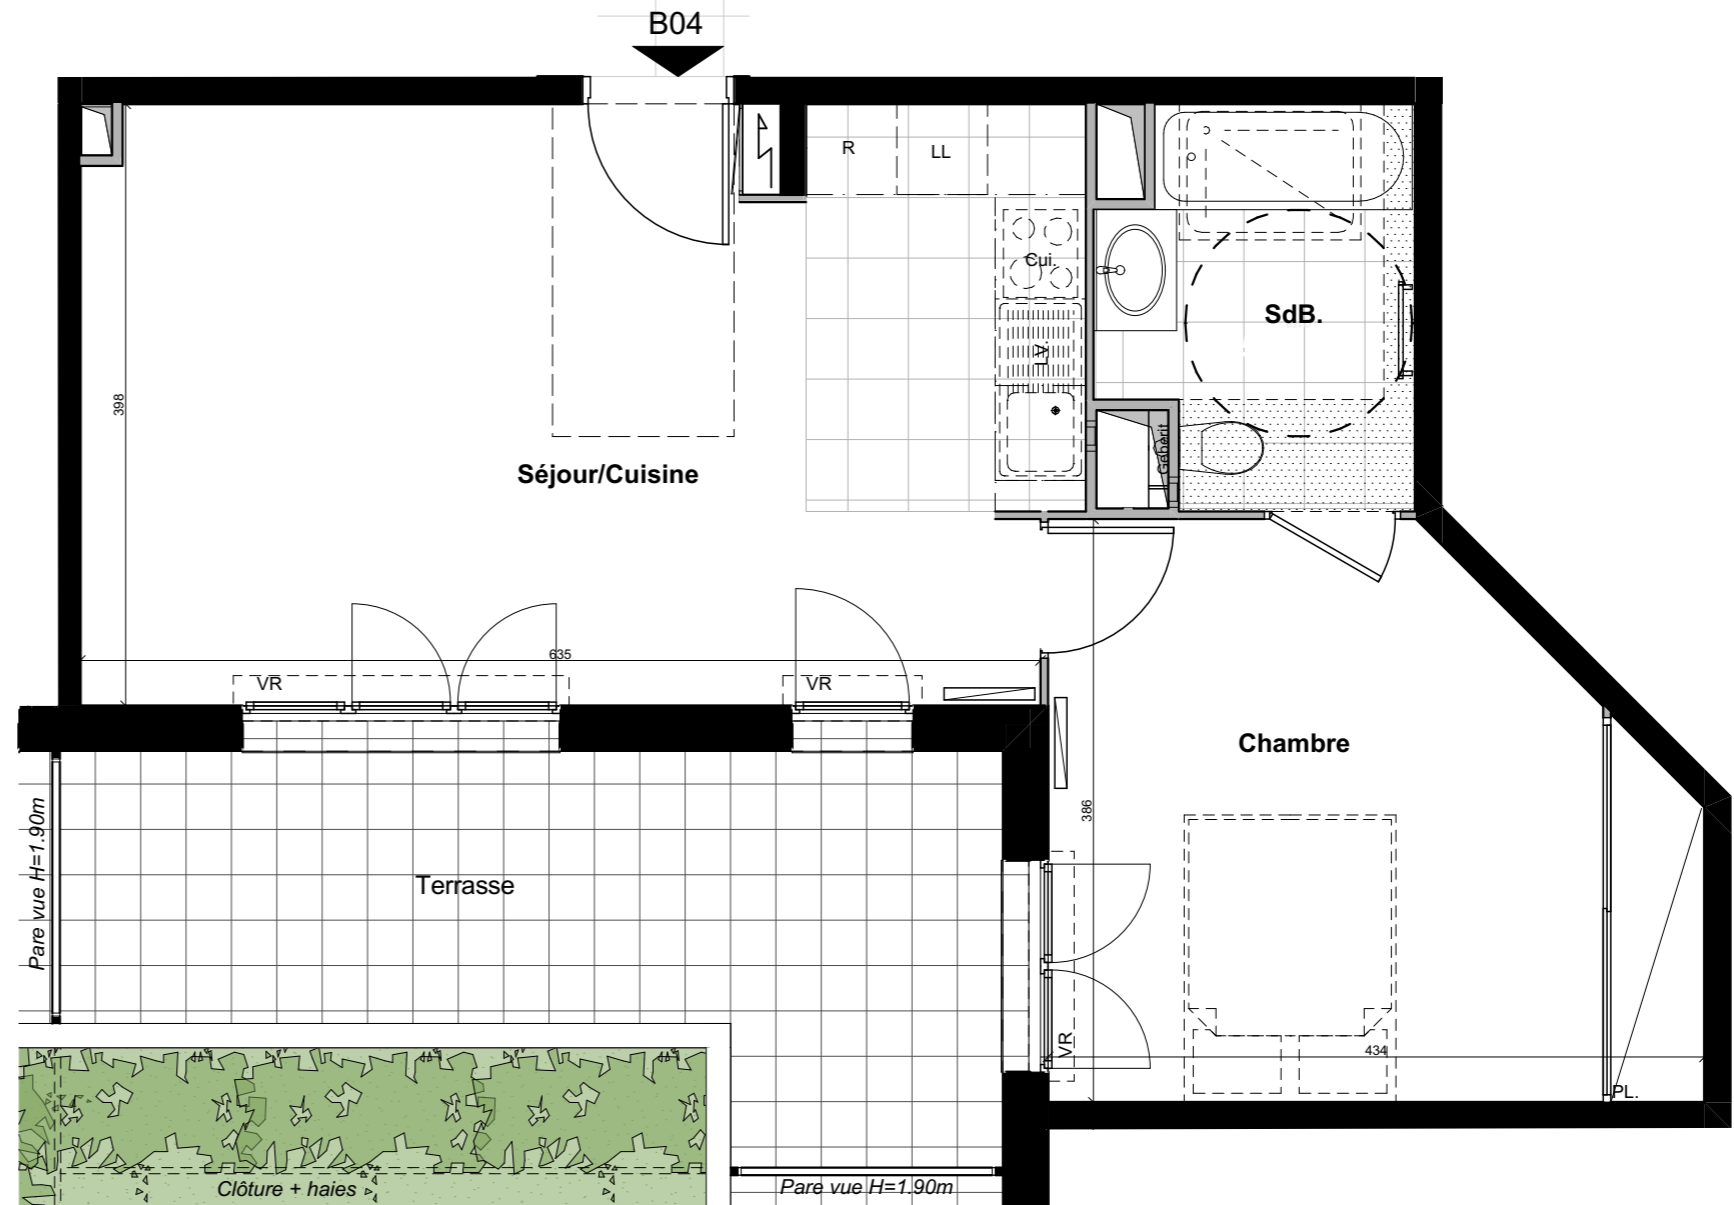

Le 32-34

VILLENEUVE - BEZONS

APPARTEMENT	B04
-------------	------------

NIVEAU	TYPE	EXPO.
RDC	T2	S/E-S/O

TABLEAU DE SURFACE	
Séjour/Cuisine	25,67 m ²
Chambre	14,93 m ²
SdB.	5,03 m ²

Surface Habitable Totale	45,63 m²
---------------------------------	----------------------------

Terrasse	13,83 m ²
----------	----------------------

Jardin	3,00 m ²
--------	---------------------

Surface Privative Totale	62,46 m²
---------------------------------	----------------------------

LEGENDES

Porte fenêtre	Fenêtre	Fenêtre soufflet	Tableau Electrique	Soffite/Fx Plaf.	PL Placard
					Radiateur
					Sèche Serviette
					VR Volet Roulant