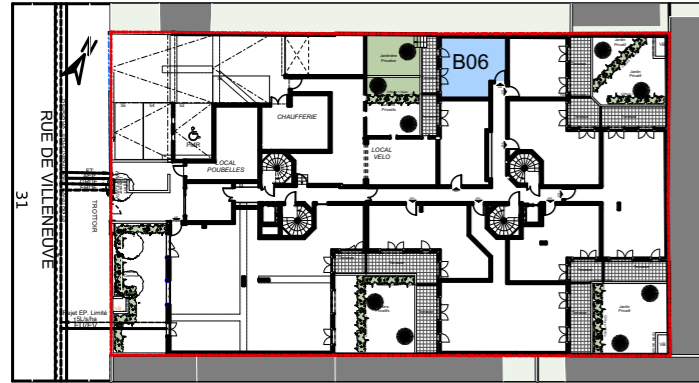

Le 32-34

VILLENEUVE - BEZONS

APPARTEMENT	B06
-------------	------------

NIVEAU	TYPE	EXPO.
RDC	T1	S/O

TABLEAU DE SURFACE

Séjour/Cuisine	22,97 m ²
SdB.	4,96 m ²

Surface Habitable Totale	27,93 m²
---------------------------------	----------------------------

Terrasse	6.97 m ²
----------	---------------------

Jardin	6.80 m ²
--------	---------------------

Jardinière	16.16 m ²
------------	----------------------

Surface Privative Totale	57,86 m²
---------------------------------	----------------------------

LEGENDES

Porte fenêtre	Fenêtre	Fenêtre soufflet	Tableau Electrique	Soffite/Fx Plaf.	PL Placard
					Radiateur
					Sèche Serviette
					VR Volet Roulant