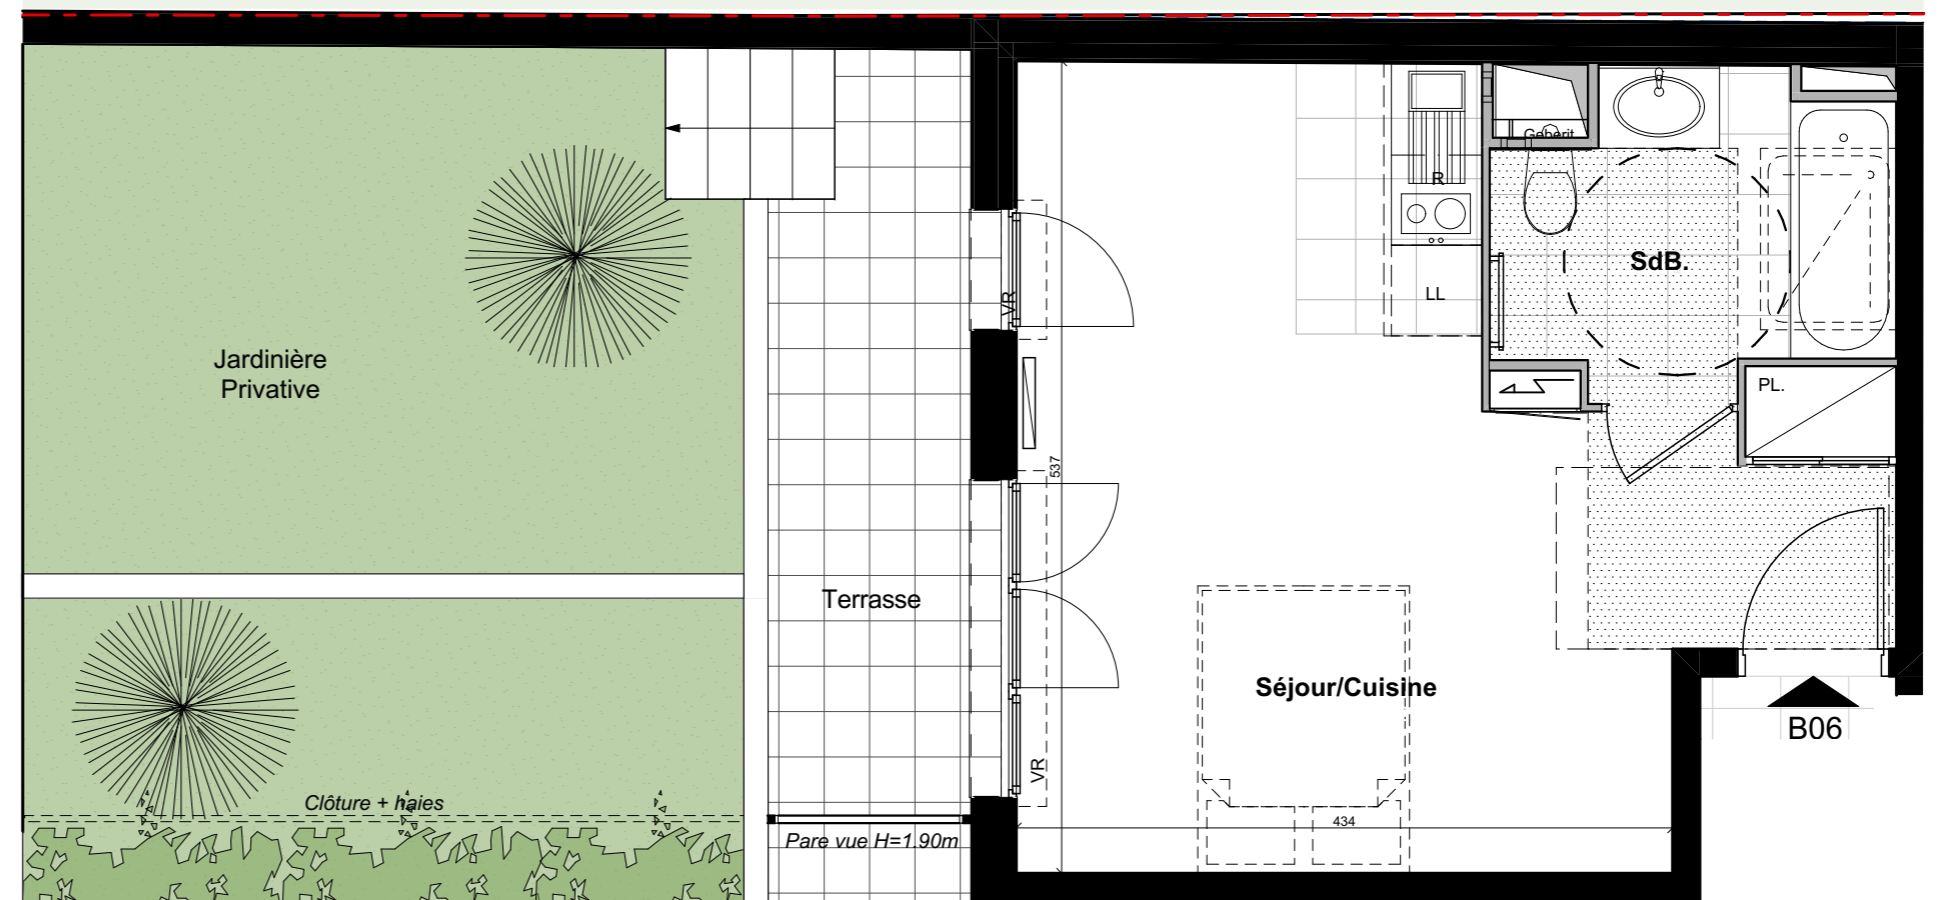

Le 32-34

VILLENEUVE - BEZONS

APPARTEMENT	B06
-------------	------------

NIVEAU	TYPE	EXPO.
RDC	T1	S/O

TABLEAU DE SURFACE

Séjour/Cuisine	22,97 m ²
SdB.	4,96 m ²

Surface Habitable Totale	27,93 m²
---------------------------------	----------------------------

Terrasse	6.97 m ²
----------	---------------------

Jardin	6.80 m ²
--------	---------------------

Jardinière	16.16 m ²
------------	----------------------

Surface Privative Totale	57,86 m²
---------------------------------	----------------------------

LEGENDES

Porte fenêtre	Fenêtre	Fenêtre soufflet	Tableau Electrique	Soffite/Fx Plaf.	PL Placard
					Radiateur
					Sèche Serviette
					VR Volet Roulant