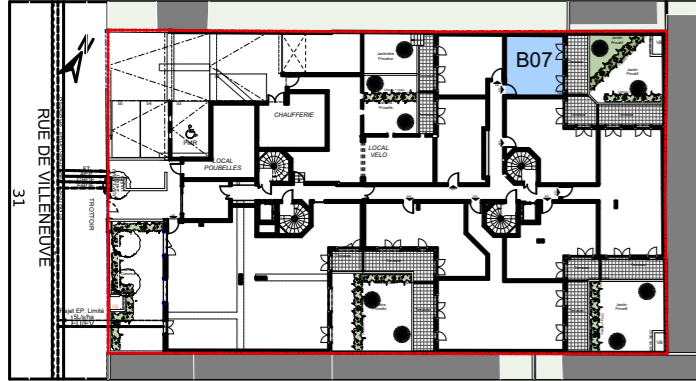

Le 32-34

VILLENEUVE - BEZONS

APPARTEMENT	B07
-------------	------------

NIVEAU	TYPE	EXPO.
RDC	T1	N/E

TABLEAU DE SURFACE	
Séjour/Cuisine	21,24 m ²
SdB.	4,94 m ²

Surface Habitable Totale	26,18 m²
---------------------------------	----------------------------

Terrasse	10.14 m ²
----------	----------------------

Jardin	13.00 m ²
--------	----------------------

Surface Privative Totale	49,32 m²
---------------------------------	----------------------------

LEGENDES

Porte fenêtre	Fenêtre	Fenêtre soufflet	Tableau Electrique	Soffite/Fx Plaf.	PL Placard
					Radiateur
					Sèche Serviette
					VR Volet Roulant