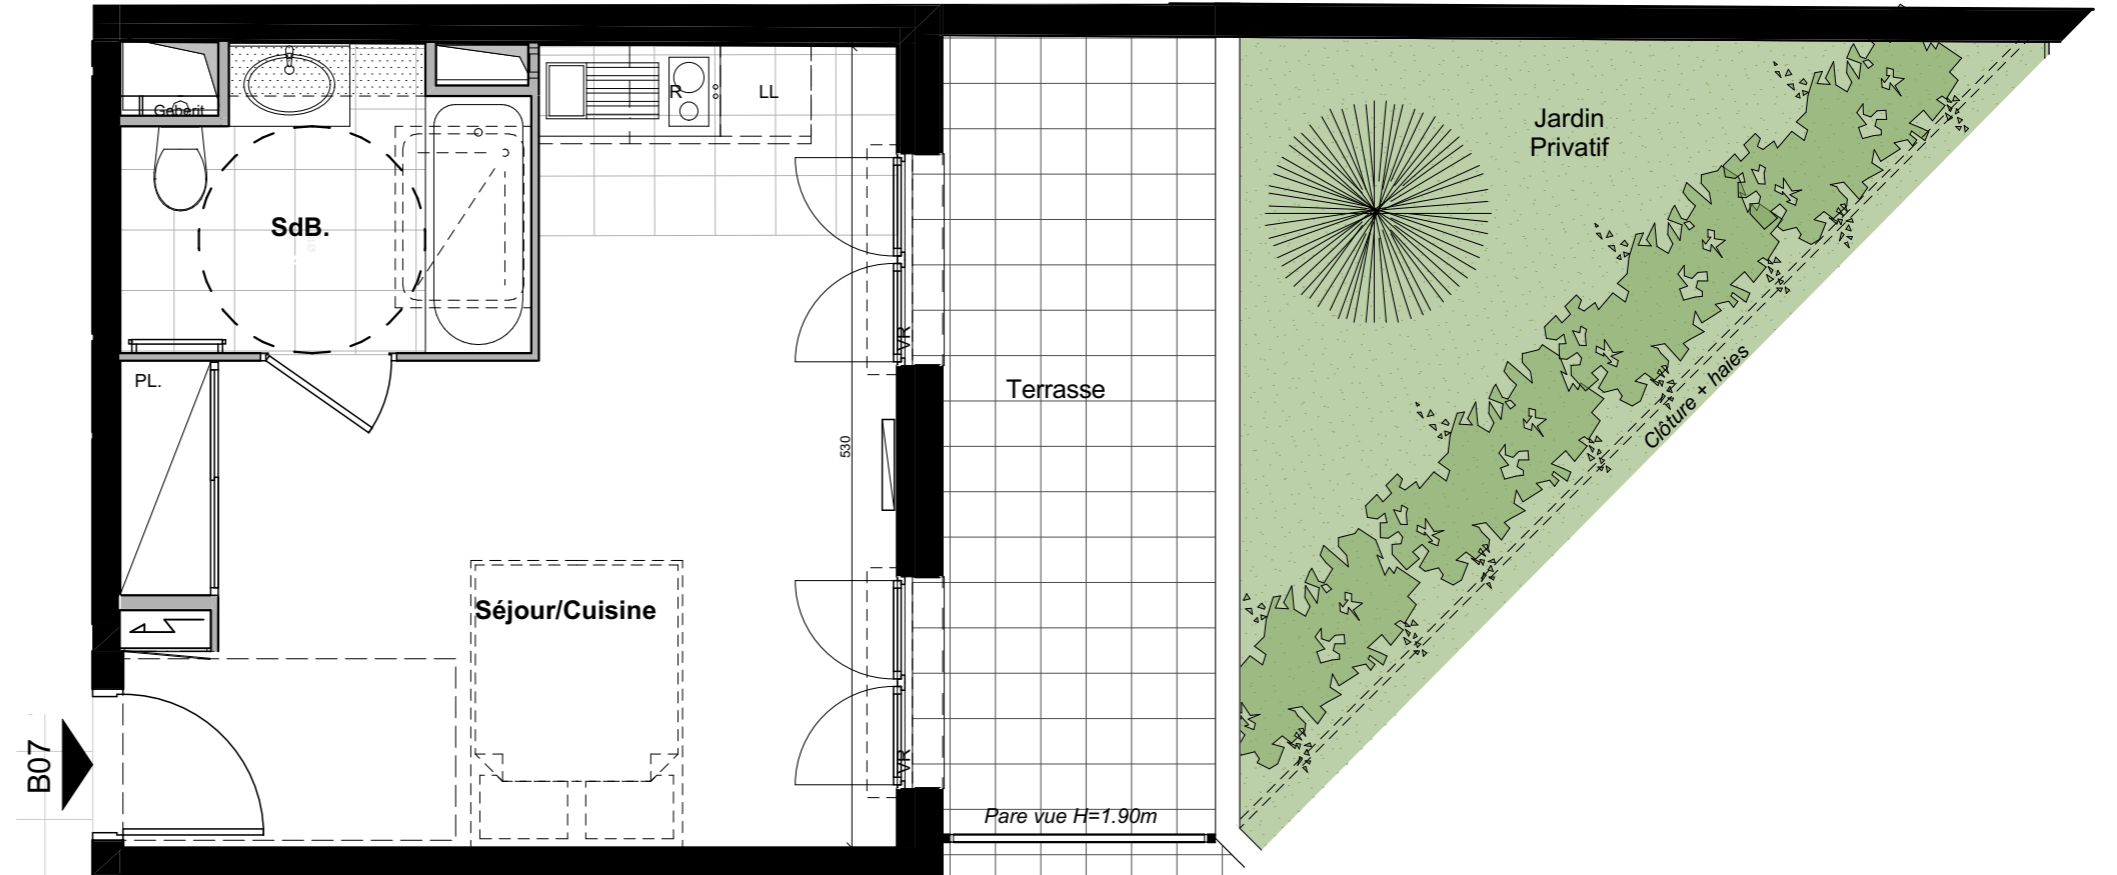

Le 32-34

VILLENEUVE - BEZONS

APPARTEMENT	B07
-------------	------------

NIVEAU	TYPE	EXPO.
RDC	T1	N/E

TABLEAU DE SURFACE	
Séjour/Cuisine	21,24 m ²
SdB.	4,94 m ²

Surface Habitable Totale	26,18 m²
---------------------------------	----------------------------

Terrasse	10.14 m ²
----------	----------------------

Jardin	13.00 m ²
--------	----------------------

Surface Privative Totale	49,32 m²
---------------------------------	----------------------------

LEGENDES

Porte fenêtre	Fenêtre	Fenêtre soufflet	Tableau Electrique	Soffite/Fx Plaf.	PL Placard
					Radiateur
					Sèche Serviette
					VR Volet Roulant