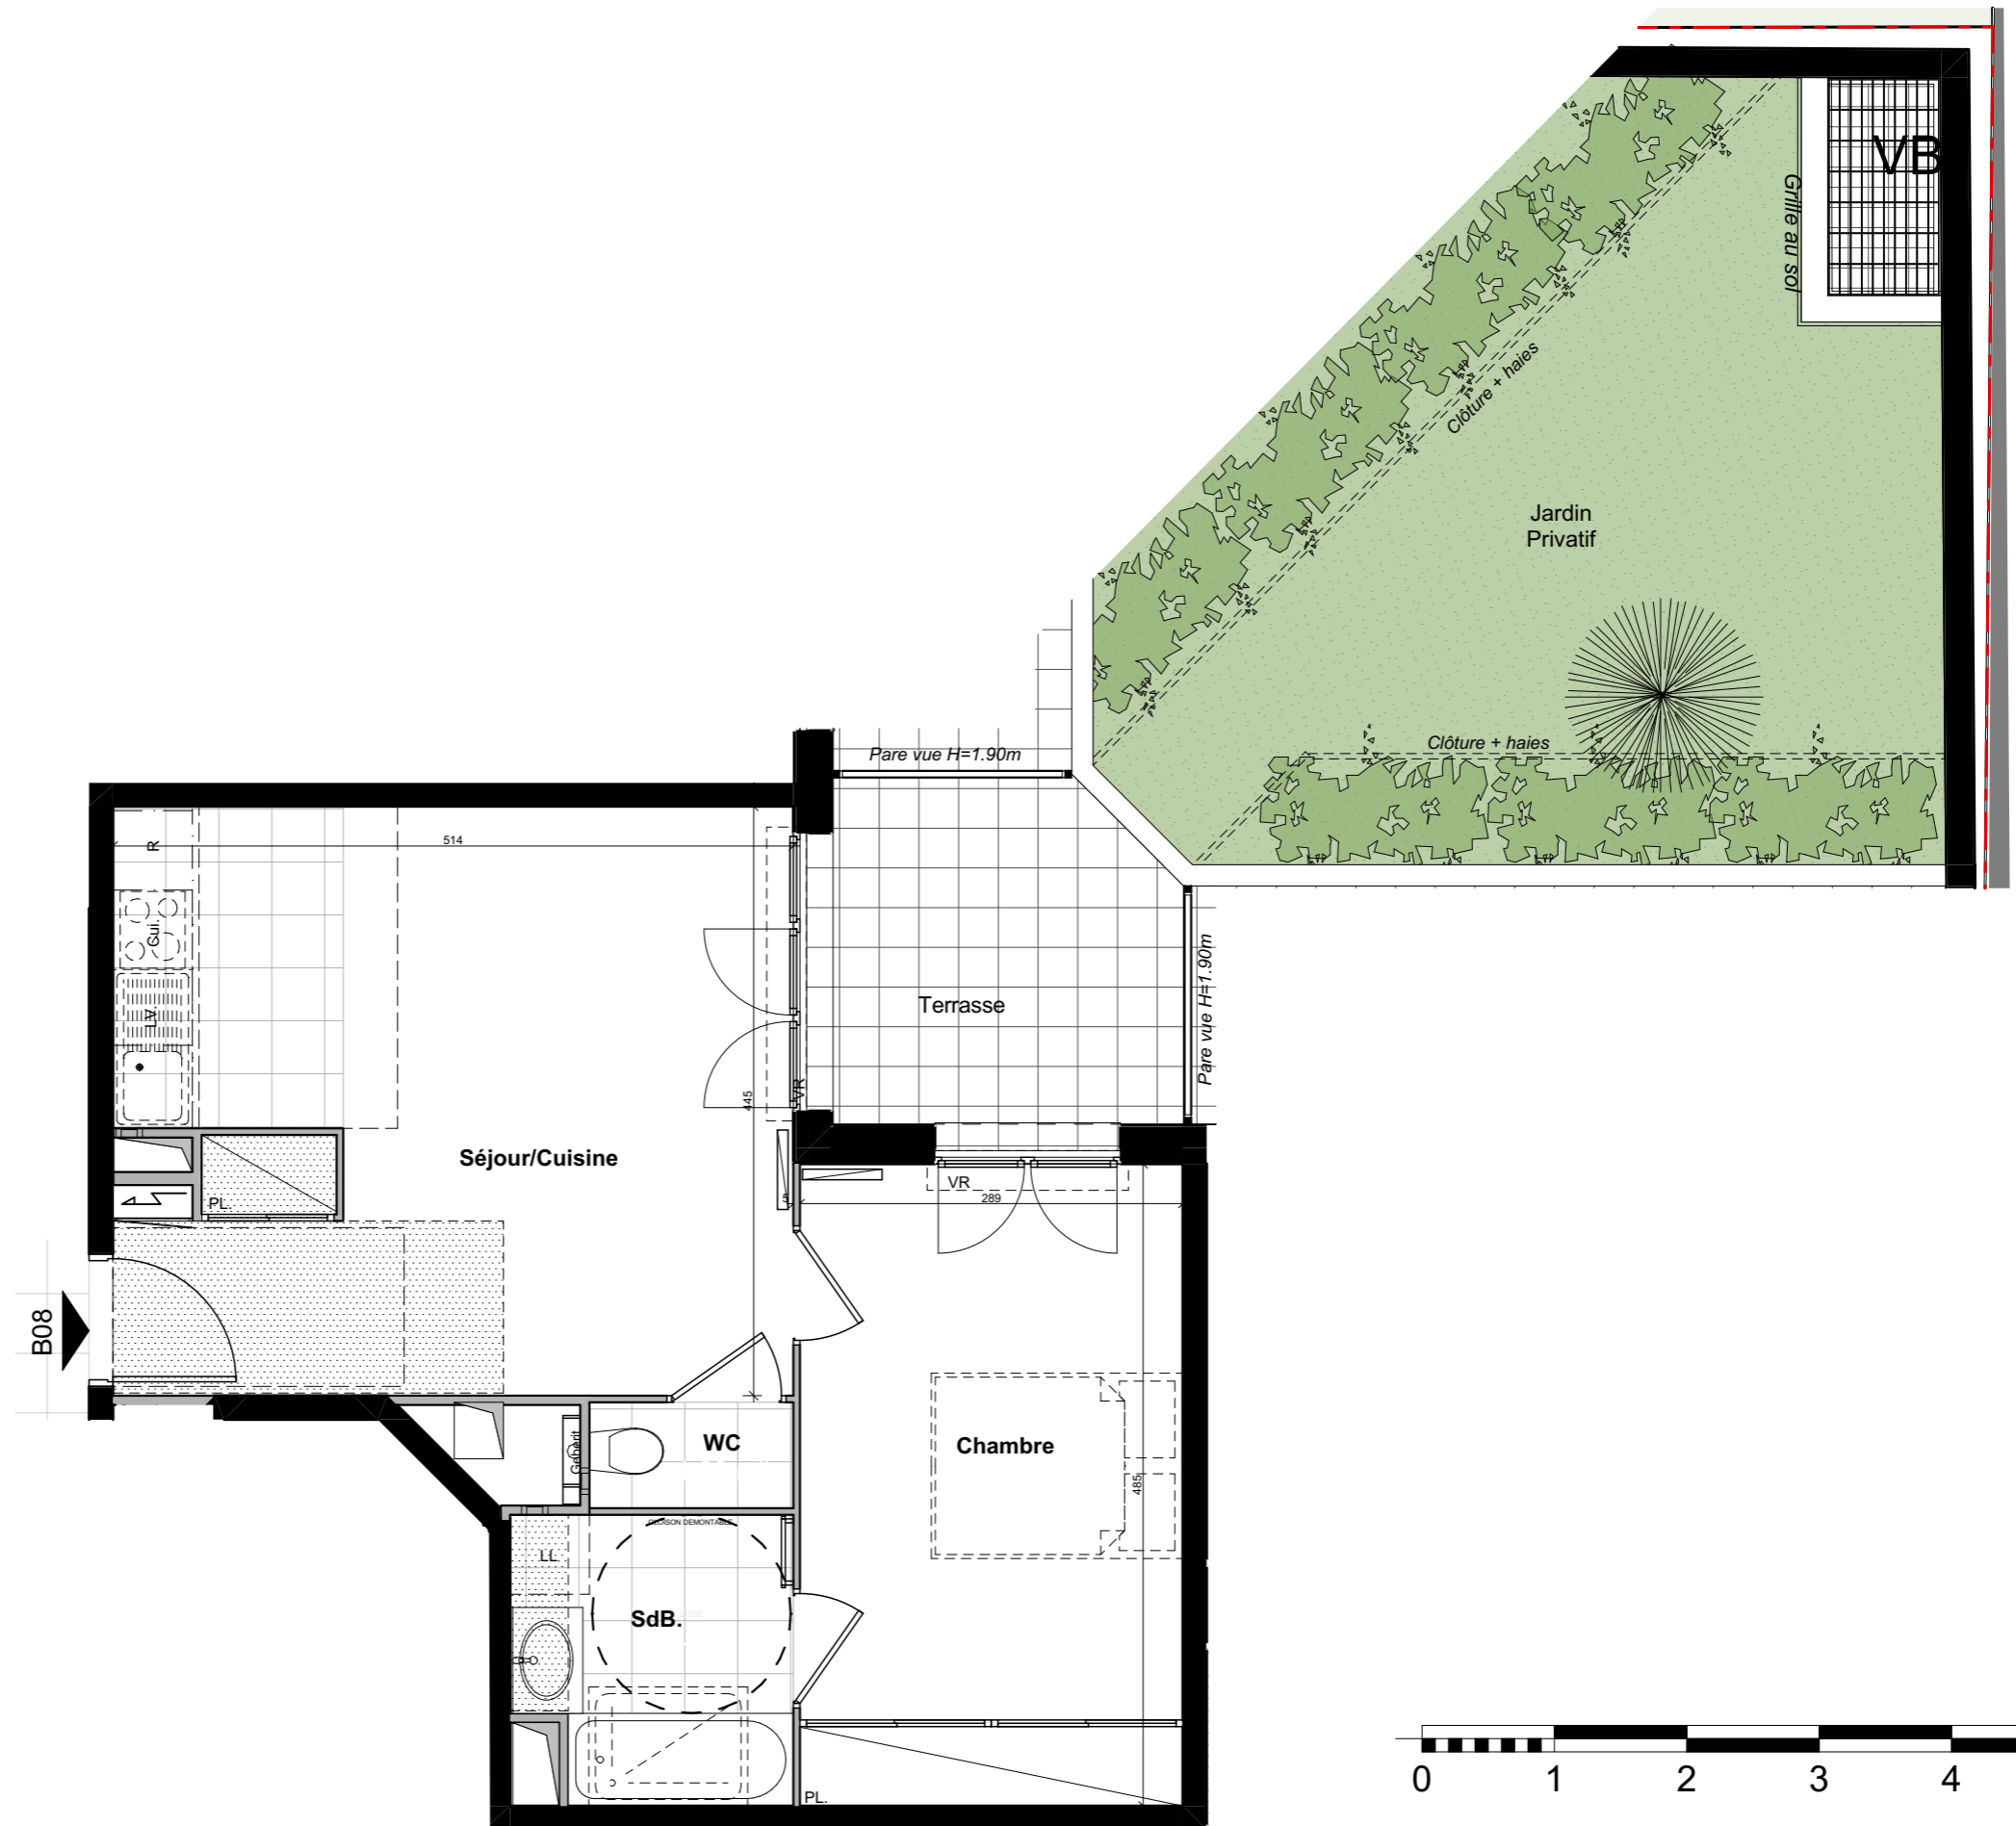

Le 32-34

VILLENEUVE - BEZONS

APPARTEMENT	B08
-------------	------------

NIVEAU	TYPE	EXPO.
RDC	T2	N/E-N/O

TABLEAU DE SURFACE	
Séjour/Cuisine	22,34 m ²
Chambre	14,03 m ²
SdB.	4,40 m ²
WC	1,23 m ²

Surface Habitable Totale	42,00 m²
---------------------------------	----------------------------

Terrasse	7.35 m ²
----------	---------------------

Jardin privatif	17.50 m ²
-----------------	----------------------

Surface Privative Totale	66,85 m²
---------------------------------	----------------------------

LEGENDES

Porte fenêtre	Fenêtre	Fenêtre soufflet	Tableau Electrique	Soffite/Fx Plaf.	PL Placard
					Radiateur
					Sèche Serviette
					VR Volet Roulant