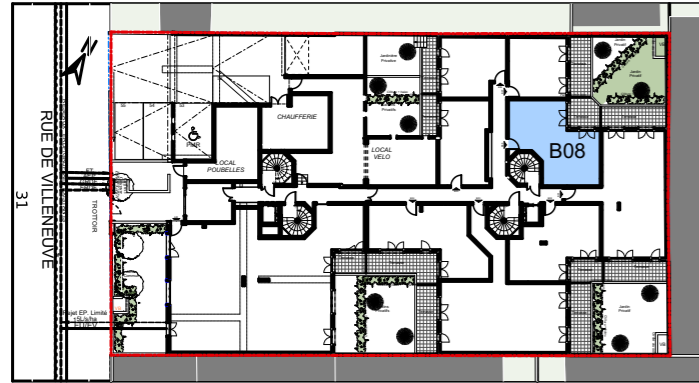

Le 32-34

VILLENEUVE - BEZONS

APPARTEMENT	B08
-------------	------------

NIVEAU	TYPE	EXPO.
RDC	T2	N/E-N/O

TABLEAU DE SURFACE	
Séjour/Cuisine	22,34 m ²
Chambre	14,03 m ²
SdB.	4,40 m ²
WC	1,23 m ²

Surface Habitable Totale	42,00 m²
---------------------------------	----------------------------

Terrasse	7.35 m ²
----------	---------------------

Jardin privatif	17.50 m ²
-----------------	----------------------

Surface Privative Totale	66,85 m²
---------------------------------	----------------------------

LEGENDES

Porte fenêtre	Fenêtre	Fenêtre soufflet	Tableau Electrique	Soffite/Fx Plaf.	PL Placard
					Radiateur
					Sèche Serviette
					VR Volet Roulant