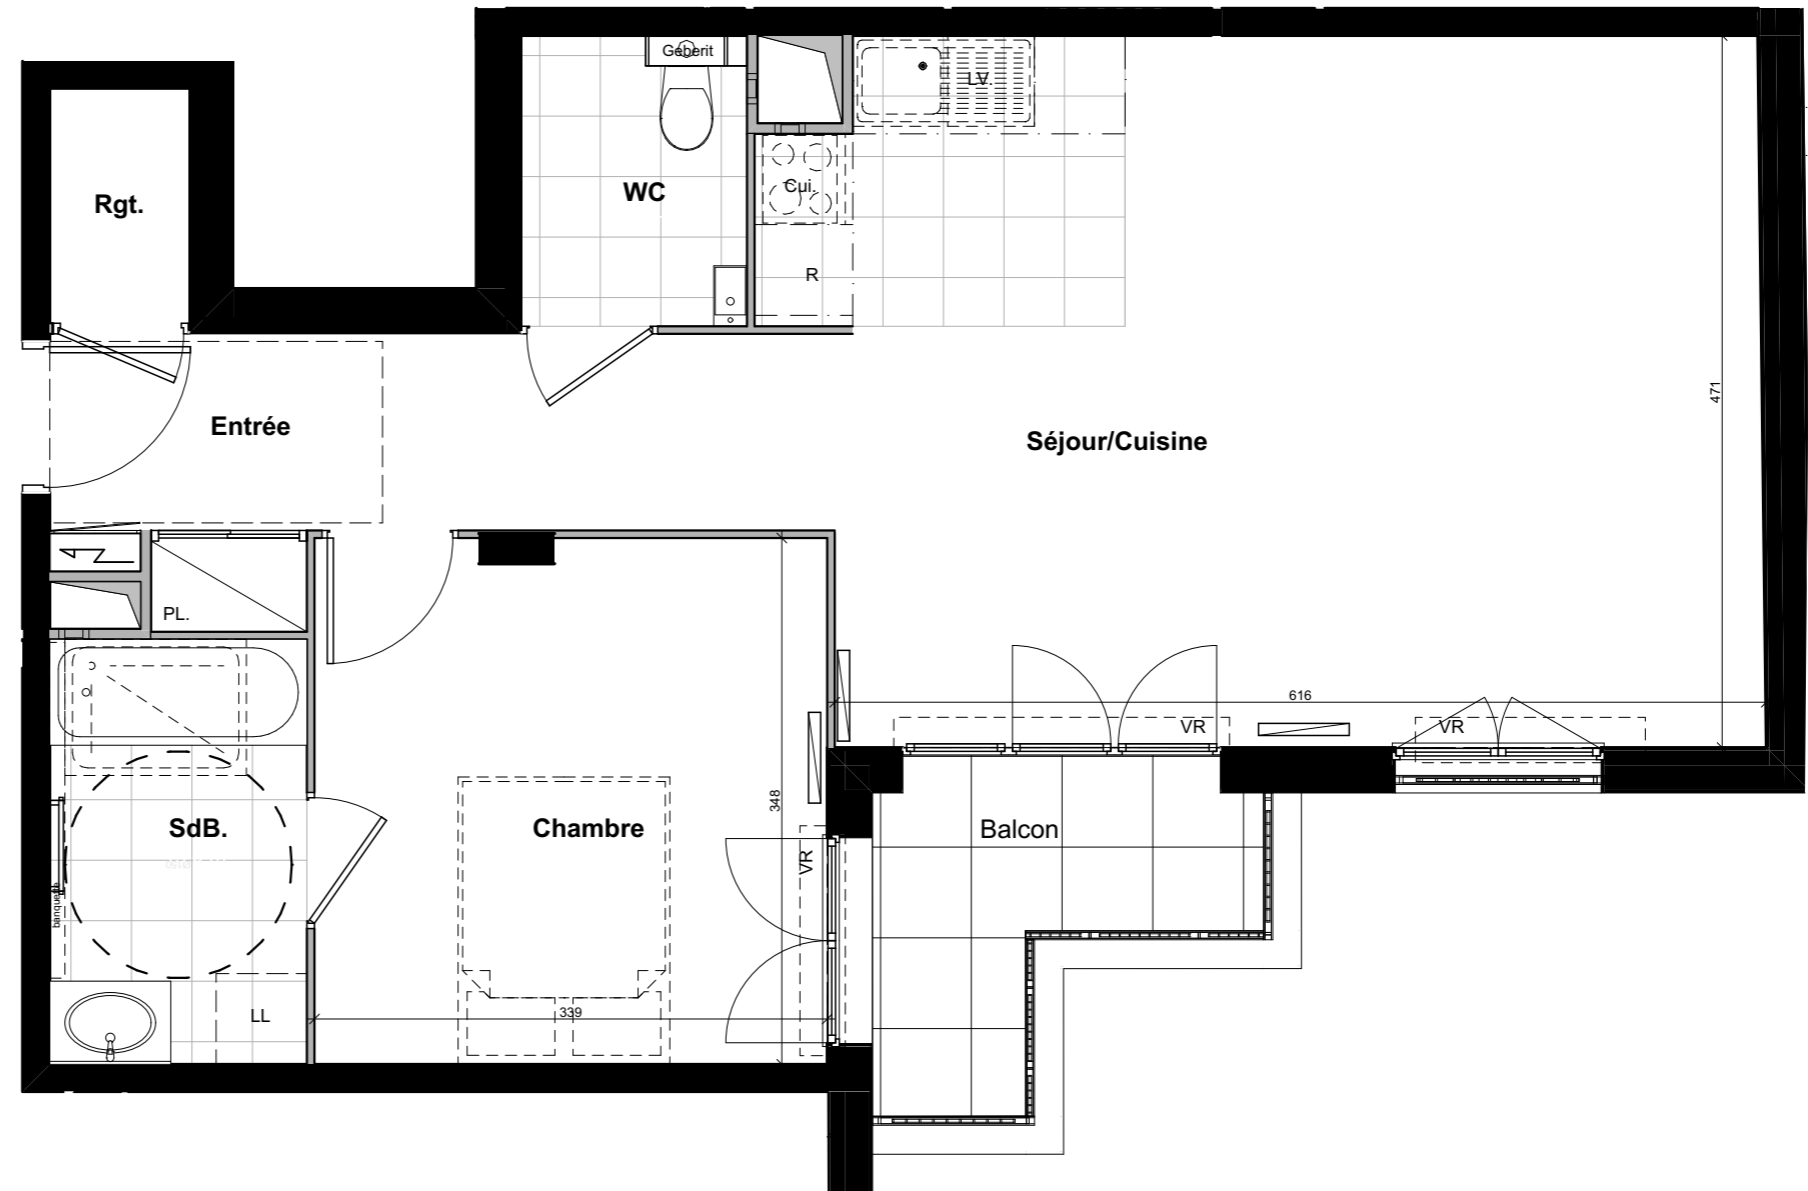

Le 32-34

VILLENEUVE - BEZONS

APPARTEMENT	B12
-------------	------------

NIVEAU	TYPE	EXPO.
R+1	T2	S/E-N/E

TABLEAU DE SURFACE	
Entrée	4,20 m ²
Séjour/Cuisine	32,69 m ²
Chambre	11,71 m ²
Rgt.	1,43 m ²
SdB.	4,78 m ²
WC	2,73 m ²

Surface Habitable Totale	57,54 m²
---------------------------------	----------------------------

Balcon	4.12 m ²
--------	---------------------

Surface Privative Totale	61,66 m²
---------------------------------	----------------------------

LEGENDES

Porte fenêtre	Fenêtre	Fenêtre soufflet	Tableau Electrique	Soffite/Fx Plaf.	PL Placard	Radiateur	Sèche Serviette	VR Volet Roulant