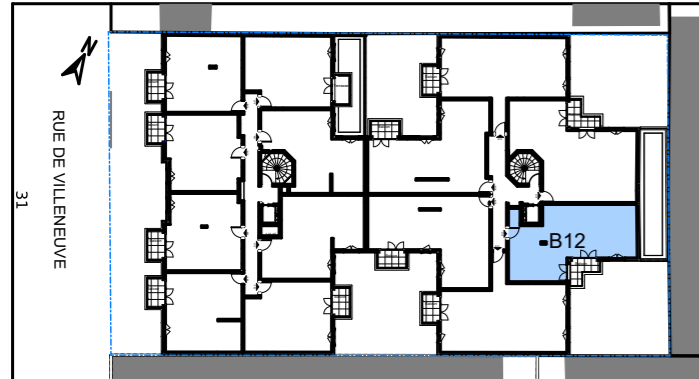

Le 32-34

VILLENEUVE - BEZONS

APPARTEMENT	B12
-------------	------------

NIVEAU	TYPE	EXPO.
R+1	T2	S/E-N/E

TABLEAU DE SURFACE	
Entrée	4,20 m ²
Séjour/Cuisine	32,69 m ²
Chambre	11,71 m ²
Rgt.	1,43 m ²
SdB.	4,78 m ²
WC	2,73 m ²

Surface Habitable Totale	57,54 m²
---------------------------------	----------------------------

Balcon	4.12 m ²
--------	---------------------

Surface Privative Totale	61,66 m²
---------------------------------	----------------------------

LEGENDES

Porte fenêtre	Fenêtre	Fenêtre soufflet	Tableau Electrique	Soffite/Fx Plaf.	PL Placard	Radiateur	Sèche Serviette	VR Volet Roulant