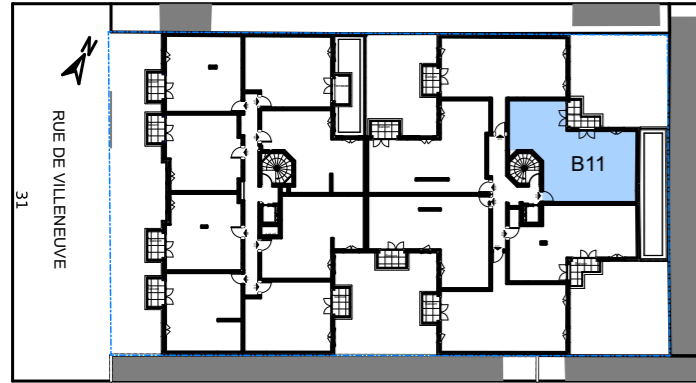

Le **32-34**

VILLENEUVE - BEZONS

APPARTEMENT	B11	
NIVEAU	TYPE	EXPO.
R+1	T3	N/E-N/O

TABLEAU DE SURFACE	
Entrée	5,26 m ²
Séjour/Cuisine	25,93 m ²
Dgt	4,81 m ²
Chambre 1	13,32 m ²
Chambre 2	9,51 m ²
Dress.	4,71 m ²
SdB.	4,69 m ²
WC	1,31 m ²

Surface Habitable Totale 69,54 m²

Balcon 4.36 m²

Surface Privative Totale 73,90 m²

LEGENDES

Porte fenêtre	Fenêtre	Fenêtre soufflet	Tableau Electrique	Soffite/Fx Plaf.	PL Placard
					Radiateur
					Sèche Serviette
					VR Volet Roulant