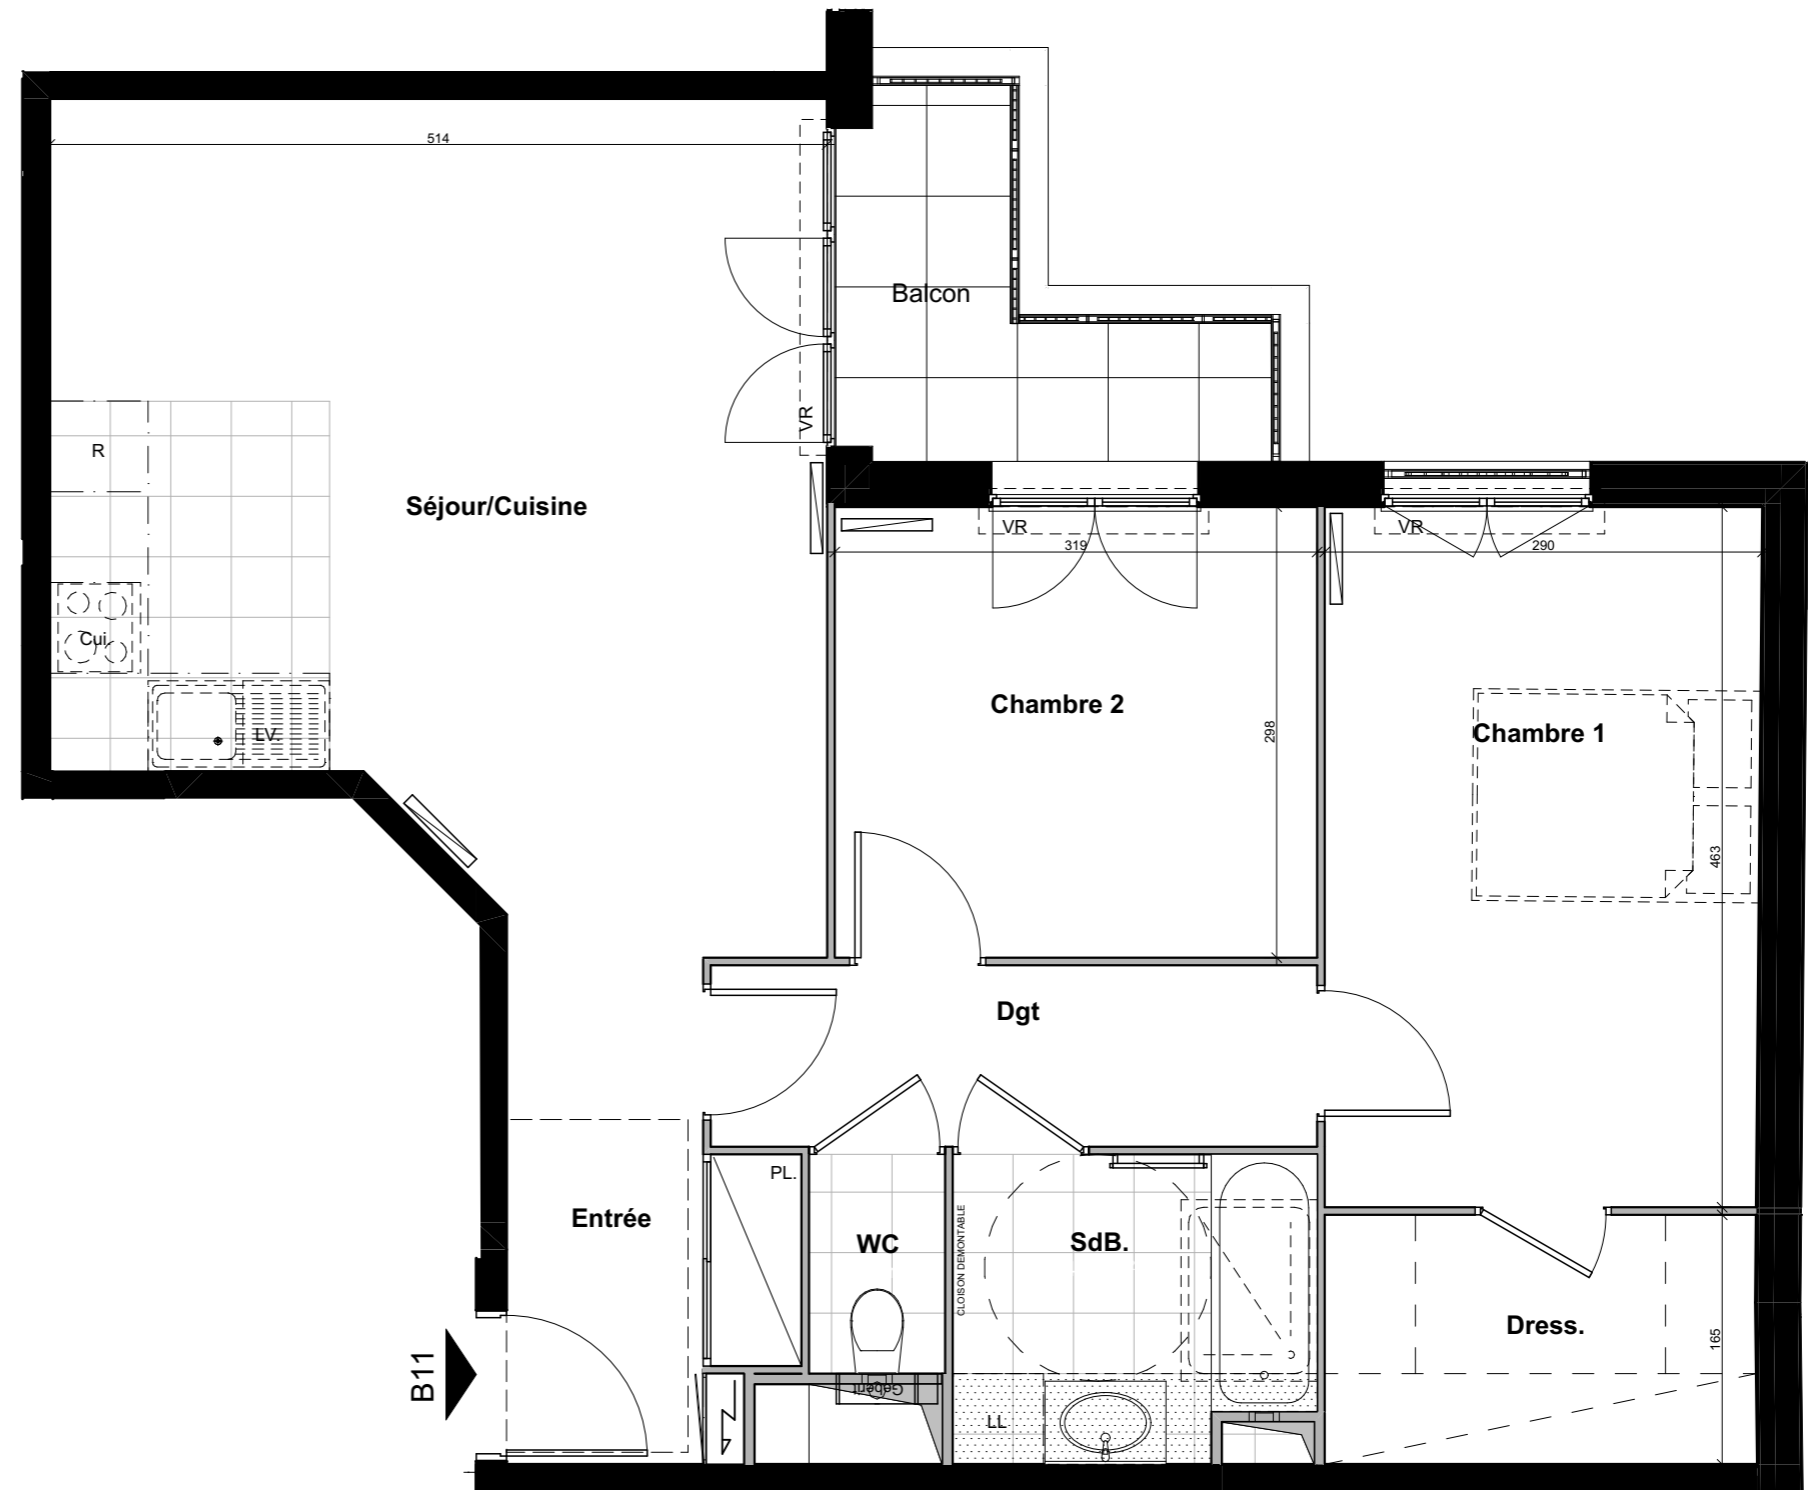

Le **32-34**

VILLENEUVE - BEZONS

APPARTEMENT	B11	
NIVEAU	TYPE	EXPO.
R+1	T3	N/E-N/O

TABLEAU DE SURFACE	
Entrée	5,26 m ²
Séjour/Cuisine	25,93 m ²
Dgt	4,81 m ²
Chambre 1	13,32 m ²
Chambre 2	9,51 m ²
Dress.	4,71 m ²
SdB.	4,69 m ²
WC	1,31 m ²

Surface Habitable Totale 69,54 m²

Balcon 4.36 m²

Surface Privative Totale 73,90 m²

LEGENDES

Porte fenêtre	Fenêtre	Fenêtre soufflet	Tableau Electrique	Soffite/Fx Plaf.	PL Placard
					Radiateur
					Sèche Serviette
					VR Volet Roulant