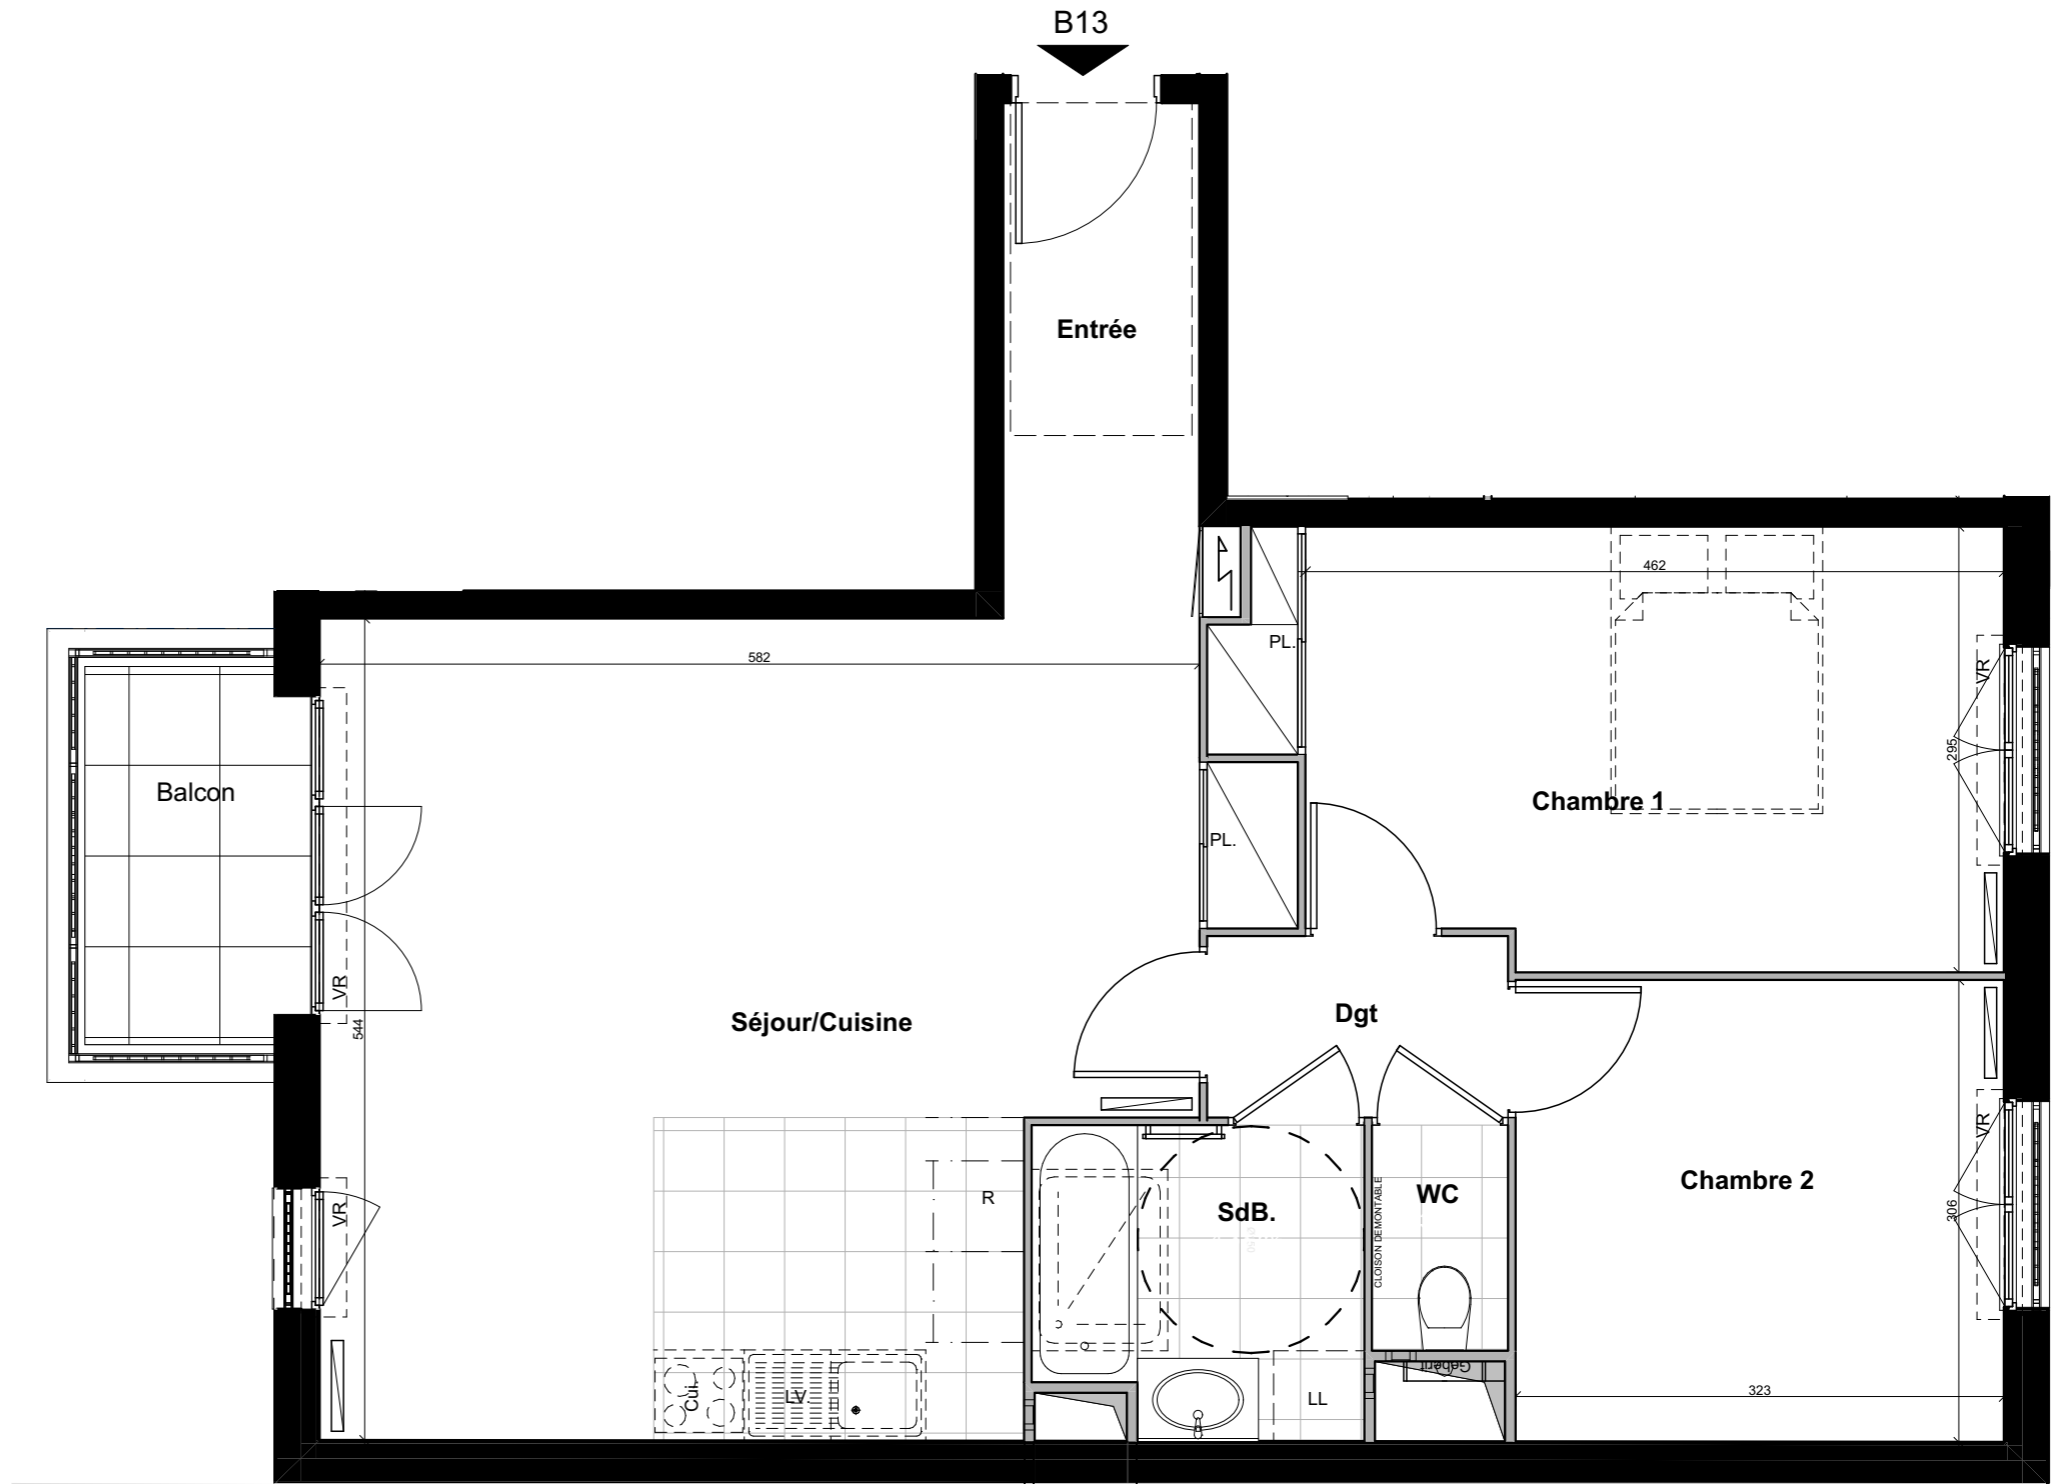

Le **32-34**

VILLENEUVE - BEZONS

APPARTEMENT	B13
-------------	------------

NIVEAU	TYPE	EXPO.
R+1	T3	S/O-N/E

TABLEAU DE SURFACE	
Entrée	3,64 m ²
Séjour/Cuisine	30,68 m ²
Dgt	2,39 m ²
Chambre 1	14,02 m ²
Chambre 2	9,87 m ²
SdB.	4,33 m ²
WC	1,34 m ²

Surface Habitable Totale	66,27 m²
---------------------------------	----------------------------

Balcon	3.65 m ²
--------	---------------------

Surface Privative Totale	69,92 m²
---------------------------------	----------------------------

LEGENDES

Porte fenêtre	Fenêtre	Fenêtre soufflet	Tableau Electrique	Soffite/Fx Plaf.	Placard
					Radiateur
					Sèche Serviette
					Volet Roulant