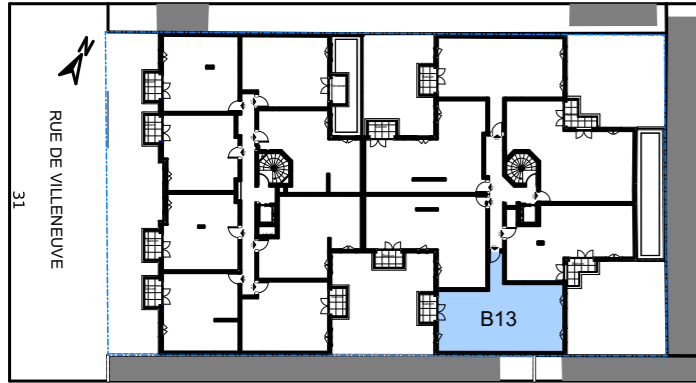

Le **32-34**

VILLENEUVE - BEZONS

APPARTEMENT	B13
-------------	------------

NIVEAU	TYPE	EXPO.
R+1	T3	S/O-N/E

TABLEAU DE SURFACE	
Entrée	3,64 m ²
Séjour/Cuisine	30,68 m ²
Dgt	2,39 m ²
Chambre 1	14,02 m ²
Chambre 2	9,87 m ²
SdB.	4,33 m ²
WC	1,34 m ²

Surface Habitable Totale	66,27 m²
---------------------------------	----------------------------

Balcon	3.65 m ²
--------	---------------------

Surface Privative Totale	69,92 m²
---------------------------------	----------------------------

LEGENDES

Porte fenêtre	Fenêtre	Fenêtre soufflet	Tableau Electrique	Soffite/Fx Plaf.	Placard
					Radiateur
					Sèche Serviette
					Volet Roulant