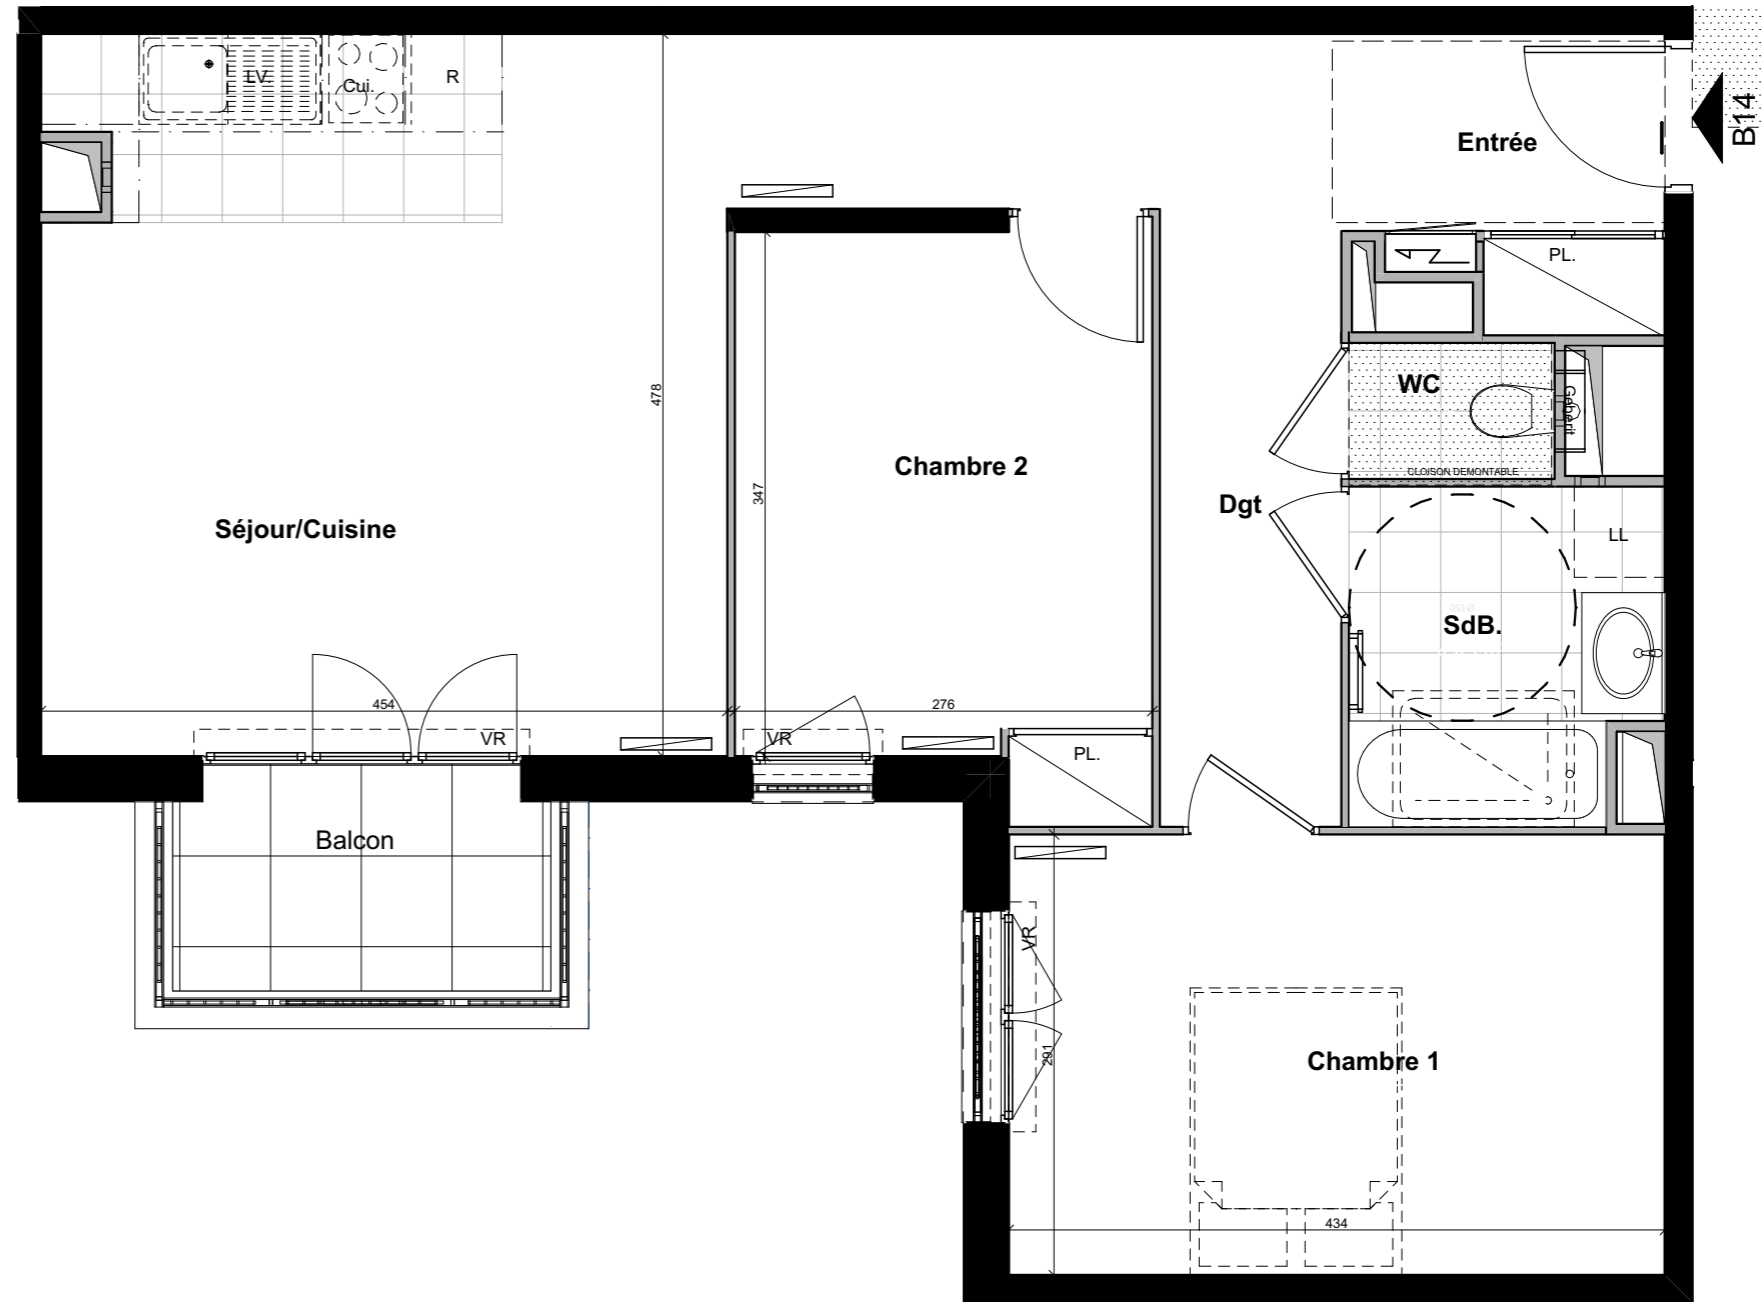

Le 32-34

VILLENEUVE - BEZONS

APPARTEMENT	B14
-------------	------------

NIVEAU	TYPE	EXPO.
R+1	T3	S/E-S/O

TABLEAU DE SURFACE	
Entrée	3,62 m ²
Séjour/Cuisine	26,30 m ²
Dgt	4,73 m ²
Chambre 1	12,65 m ²
Chambre 2	10,11 m ²
SdB.	4,43 m ²
WC	1,22 m ²

Surface Habitable Totale	63,06 m²
---------------------------------	----------------------------

Balcon	3.65 m ²
--------	---------------------

Surface Privative Totale	66,71 m²
---------------------------------	----------------------------

LEGENDES

Porte fenêtre	Fenêtre	Fenêtre soufflet	Tableau Electrique	Soffite/Fx Plaf.	PL Placard
					Radiateur
					Sèche Serviette
					VR Volet Roulant