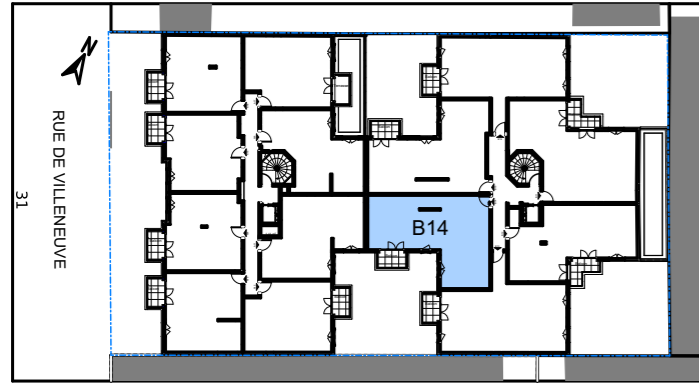

Le 32-34

VILLENEUVE - BEZONS

APPARTEMENT	B14
-------------	------------

NIVEAU	TYPE	EXPO.
R+1	T3	S/E-S/O

TABLEAU DE SURFACE	
Entrée	3,62 m ²
Séjour/Cuisine	26,30 m ²
Dgt	4,73 m ²
Chambre 1	12,65 m ²
Chambre 2	10,11 m ²
SdB.	4,43 m ²
WC	1,22 m ²

Surface Habitable Totale	63,06 m²
---------------------------------	----------------------------

Balcon	3.65 m ²
--------	---------------------

Surface Privative Totale	66,71 m²
---------------------------------	----------------------------

LEGENDES

Porte fenêtre	Fenêtre	Fenêtre soufflet	Tableau Electrique	Soffite/Fx Plaf.	PL Placard
					Radiateur
					Sèche Serviette
					VR Volet Roulant