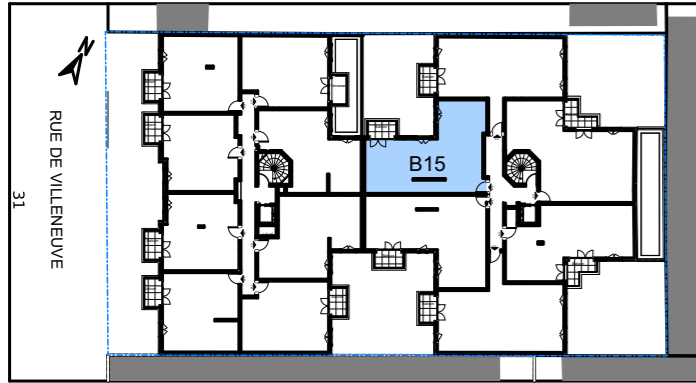

Le 32-34

VILLENEUVE - BEZONS

APPARTEMENT	B15
-------------	------------

NIVEAU	TYPE	EXPO.
R+1	T3	N/O-S/O

TABLEAU DE SURFACE	
Entrée	4,35 m ²
Séjour/Cuisine	24,86 m ²
Dgt	4,75 m ²
Chambre 1	12,63 m ²
Chambre 2	9,85 m ²
SdB.	4,49 m ²
WC	1,30 m ²

Surface Habitable Totale	62,23 m²
---------------------------------	----------------------------

Balcon	3.65 m ²
--------	---------------------

Surface Privative Totale	65,88 m²
---------------------------------	----------------------------

LEGENDES

Porte fenêtre	Fenêtre	Fenêtre soufflet	Tableau Electrique	Soffite/Fx Plaf.	PL Placard
					Radiateur
					Sèche Serviette
					VR Volet Roulant