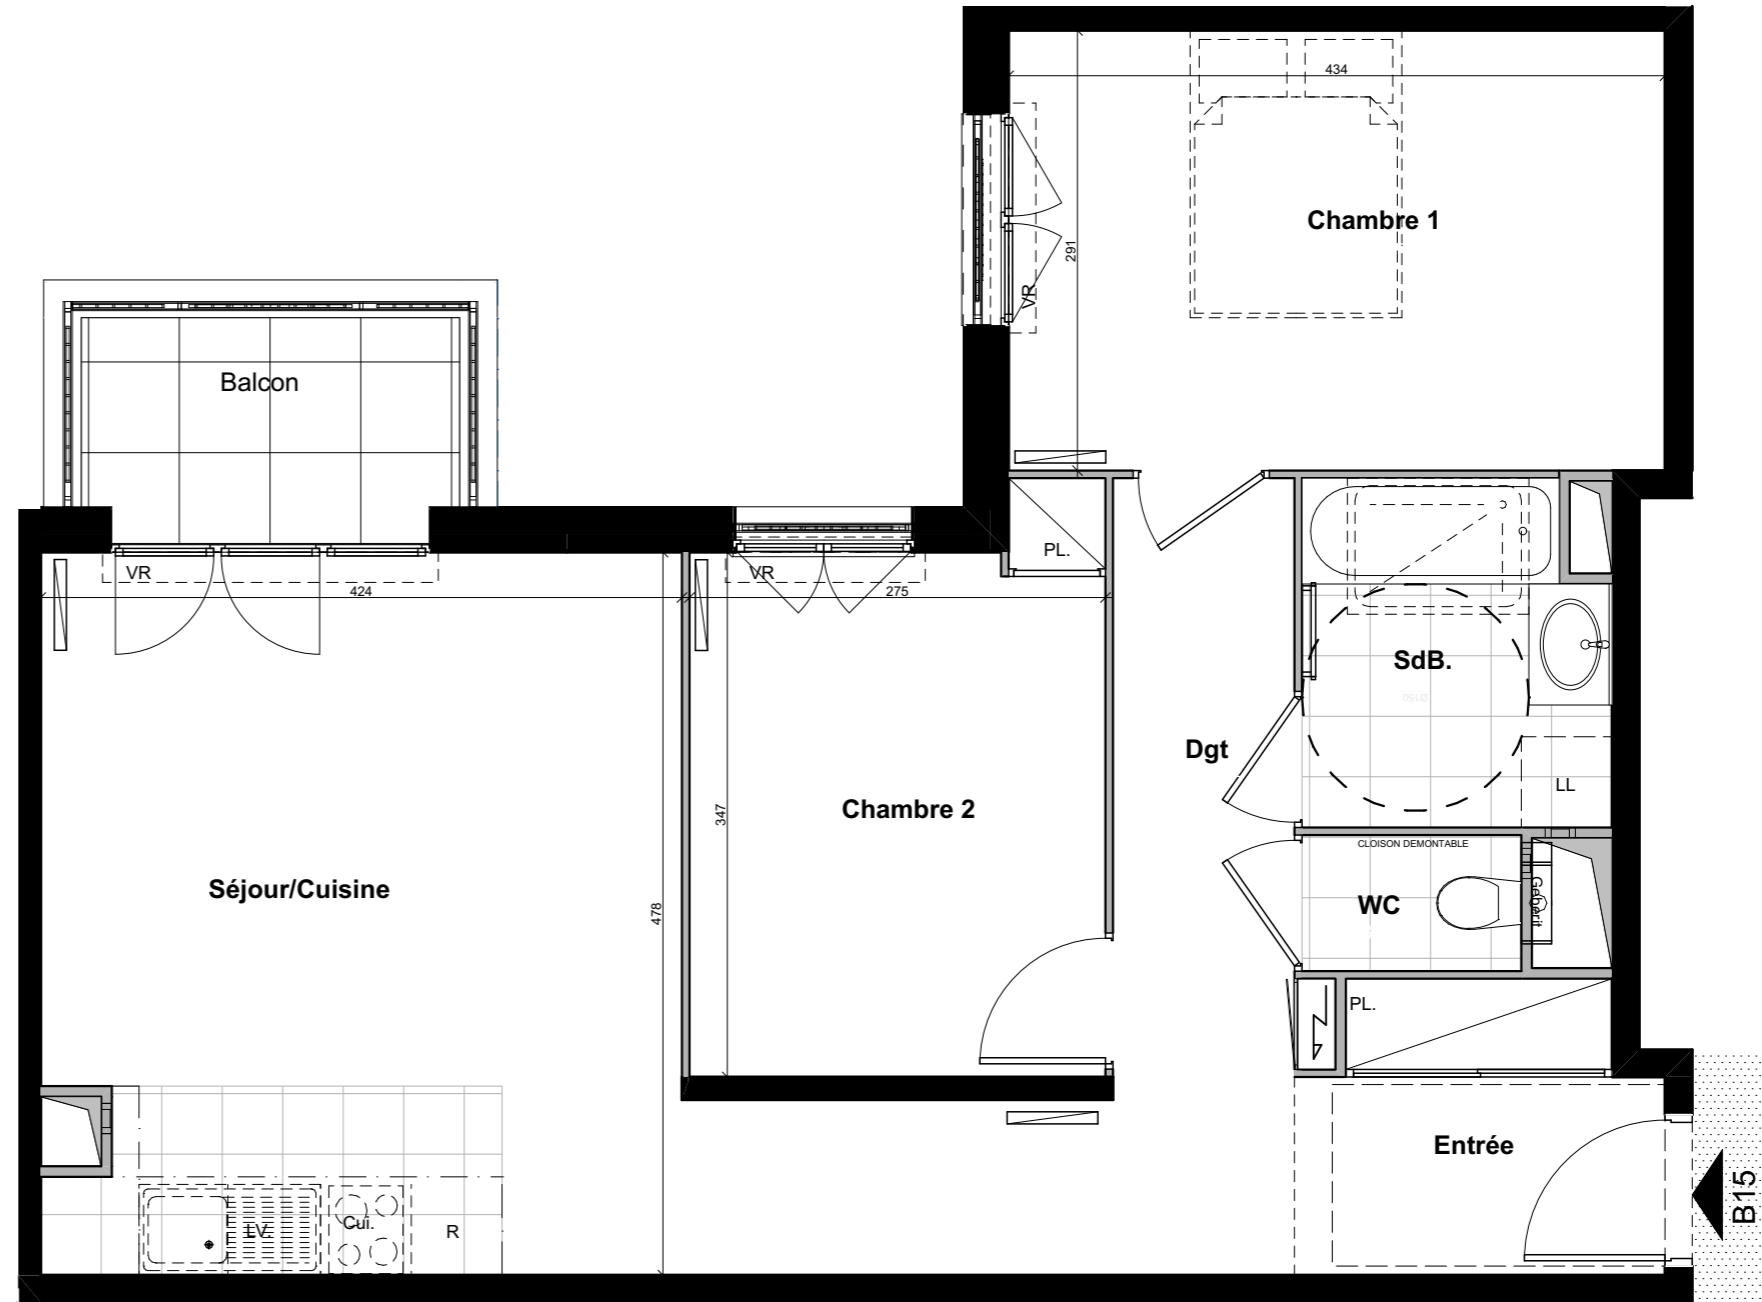

Le 32-34

VILLENEUVE - BEZONS

APPARTEMENT	B15
-------------	------------

NIVEAU	TYPE	EXPO.
R+1	T3	N/O-S/O

TABLEAU DE SURFACE	
Entrée	4,35 m ²
Séjour/Cuisine	24,86 m ²
Dgt	4,75 m ²
Chambre 1	12,63 m ²
Chambre 2	9,85 m ²
SdB.	4,49 m ²
WC	1,30 m ²

Surface Habitable Totale	62,23 m²
---------------------------------	----------------------------

Balcon	3.65 m ²
--------	---------------------

Surface Privative Totale	65,88 m²
---------------------------------	----------------------------

LEGENDES

Porte fenêtre	Fenêtre	Fenêtre soufflet	Tableau Electrique	Soffite/Fx Plaf.	PL Placard
					Radiateur
					Sèche Serviette
					VR Volet Roulant