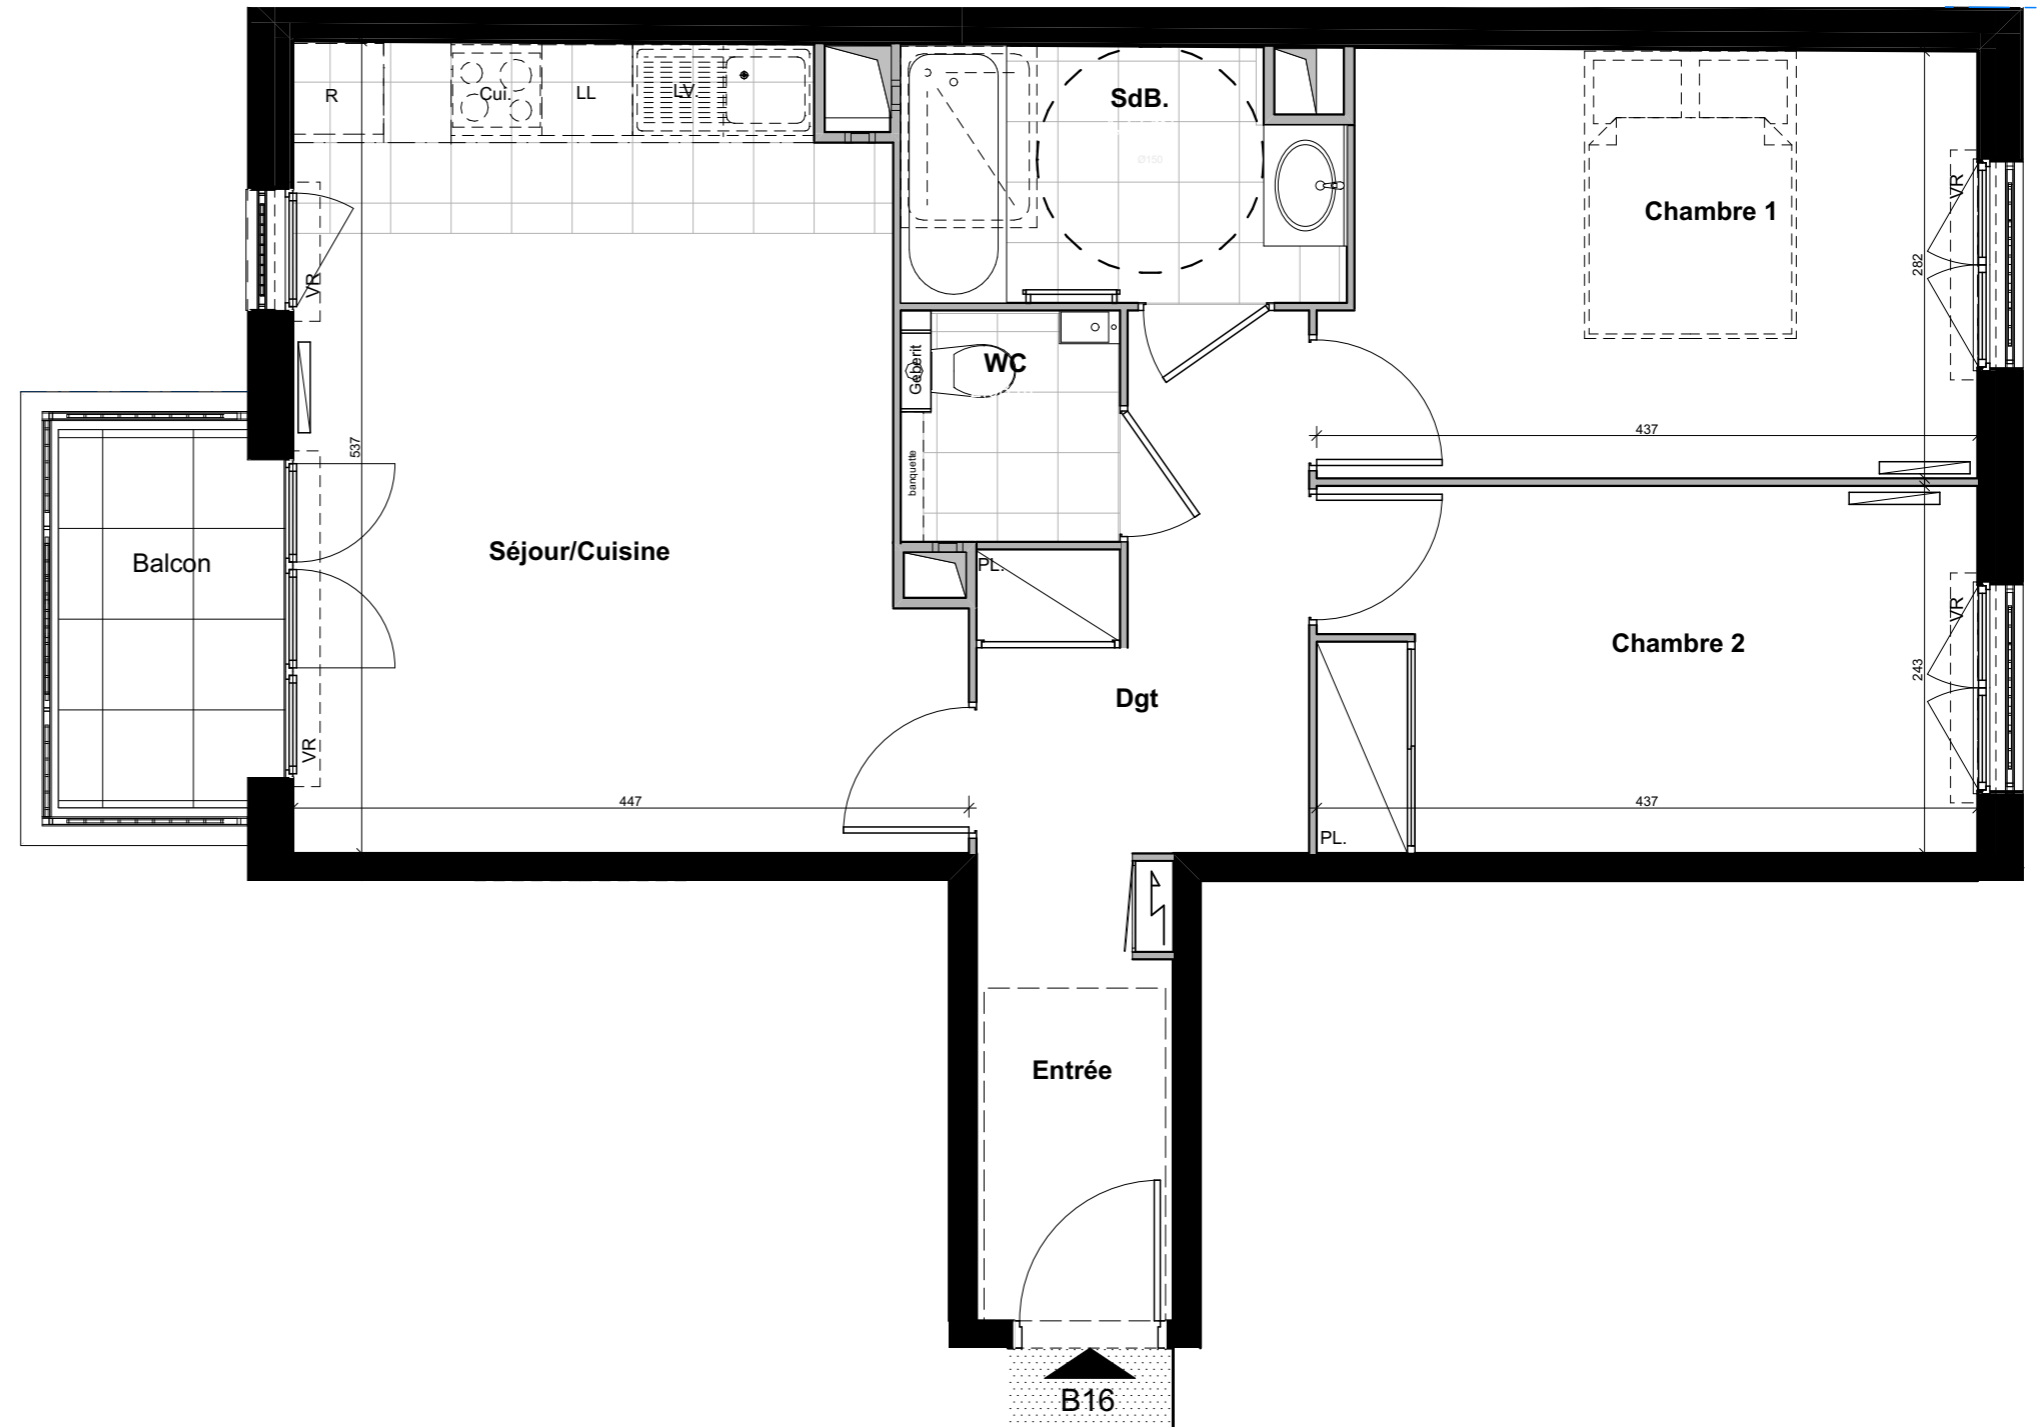

APPARTEMENT	B16	
NIVEAU	TYPE	EXPO.
R+1	T3	S/O-N/E

TABLEAU DE SURFACE	
Entrée	3,83 m ²
Séjour/Cuisine	21,74 m ²
Dgt	6,28 m ²
Chambre 1	11,97 m ²
Chambre 2	10,59 m ²
SdB.	4,73 m ²
WC	2,08 m ²

Surface Habitable Totale	61,22 m²
---------------------------------	----------------------------

Balcon	3.65 m ²
--------	---------------------

Surface Privative Totale	64,87 m²
---------------------------------	----------------------------

LEGENDES

Porte fenêtre	Fenêtre	Fenêtre soufflet	Tableau Electrique	Soffite/Fx Plaf.	PL Placard
					Radiateur
					Sèche Serviette
					VR Volet Roulant