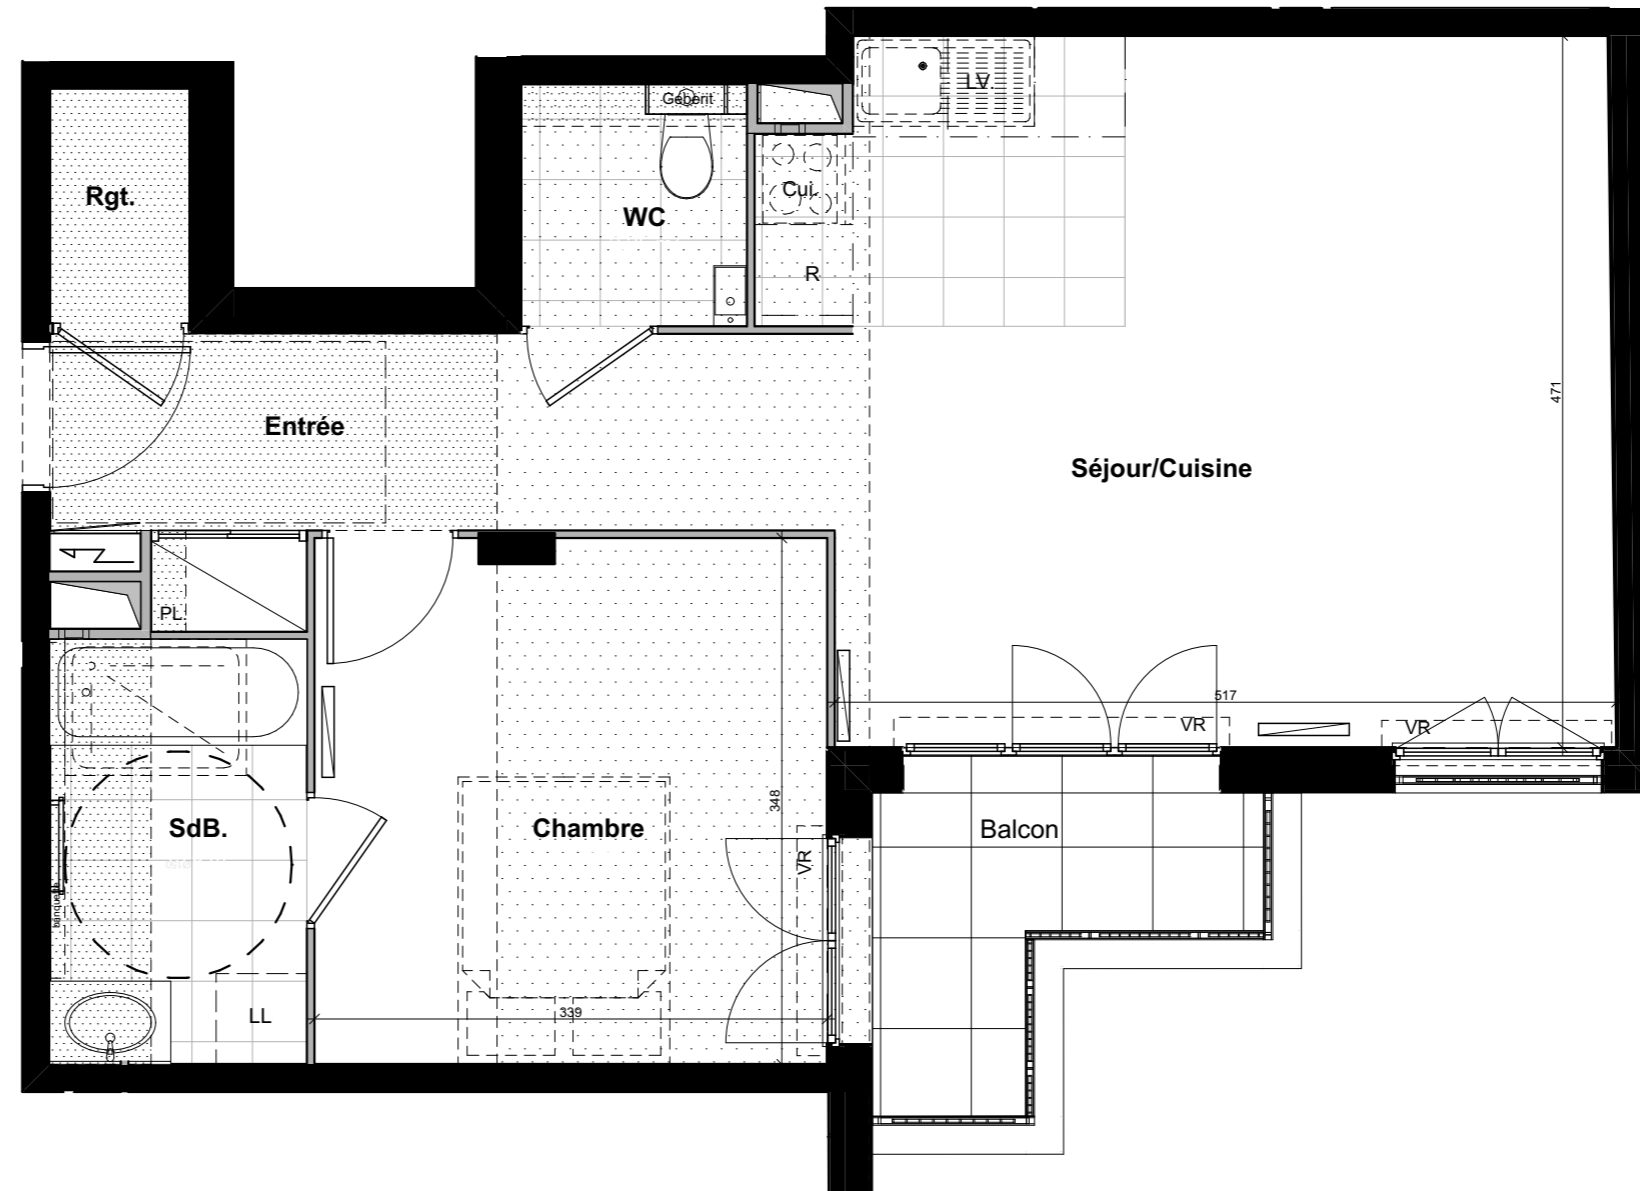

Le 32-34

VILLENEUVE - BEZONS

APPARTEMENT	B22
-------------	------------

NIVEAU	TYPE	EXPO.
R+2	T2	S/E-N/E

TABLEAU DE SURFACE	
Entrée	4,91 m ²
Séjour/Cuisine	27,49 m ²
Chambre	11,71 m ²
Rgt.	1,43 m ²
WC	2,25 m ²
SdB.	4,78 m ²

Surface Habitable Totale	52,57 m²
---------------------------------	----------------------------

Balcon	4.12 m ²
--------	---------------------

Surface Privative Totale	56,69 m²
---------------------------------	----------------------------

LEGENDES

					PL Placard
					Radiateur
					Sèche Serviette
					VR Volet Roulant