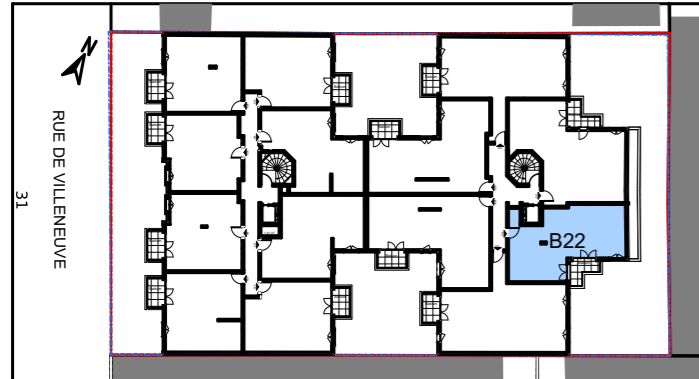

Le 32-34

VILLENEUVE - BEZONS

APPARTEMENT	B22
-------------	------------

NIVEAU	TYPE	EXPO.
R+2	T2	S/E-N/E

TABLEAU DE SURFACE	
Entrée	4,91 m ²
Séjour/Cuisine	27,49 m ²
Chambre	11,71 m ²
Rgt.	1,43 m ²
WC	2,25 m ²
SdB.	4,78 m ²

Surface Habitable Totale	52,57 m²
---------------------------------	----------------------------

Balcon	4.12 m ²
--------	---------------------

Surface Privative Totale	56,69 m²
---------------------------------	----------------------------