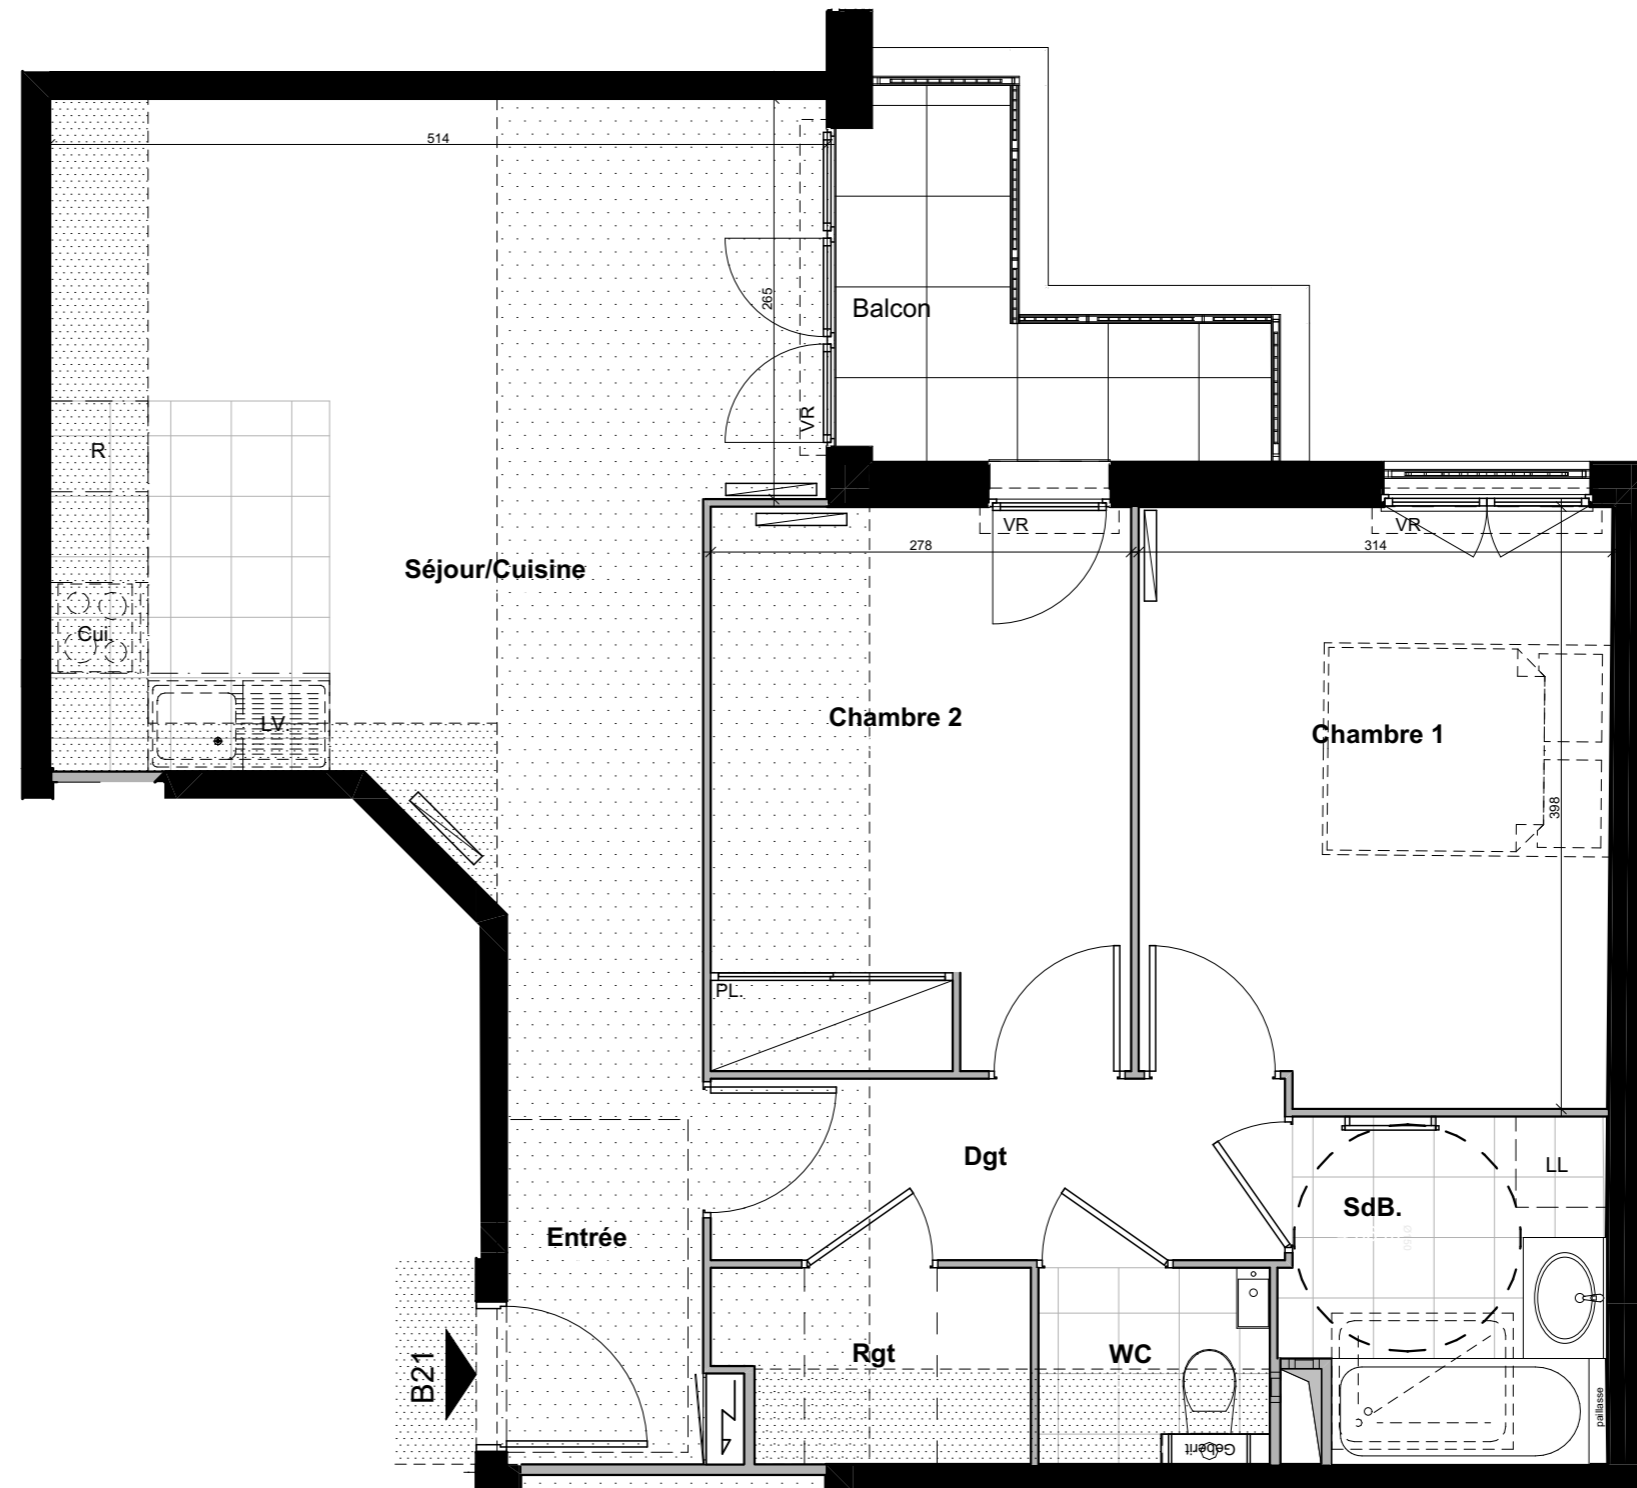

Le **32-34**

VILLENEUVE - BEZONS

APPARTEMENT	B21
-------------	------------

NIVEAU	TYPE	EXPO.
R+2	T3	N/E-N/O

TABLEAU DE SURFACE	
Entrée	3,29 m ²
Séjour/Cuisine	24,51 m ²
Chambre 2	10,34 m ²
Chambre 1	12,16 m ²
Dgt	4,56 m ²
SdB.	4,66 m ²
Rgt	2,56 m ²
WC	1,84 m ²

Surface Habitable Totale	63,92 m²
---------------------------------	----------------------------

Balcon	4.36 m ²
--------	---------------------

Surface Privative Totale	68,28 m²
---------------------------------	----------------------------

LEGENDES

Porte fenêtre	Fenêtre	Fenêtre soufflet	Tableau Electrique	Soffite/Fx Plaf.	Placard
					Radiateur
					Sèche Serviette
					VR