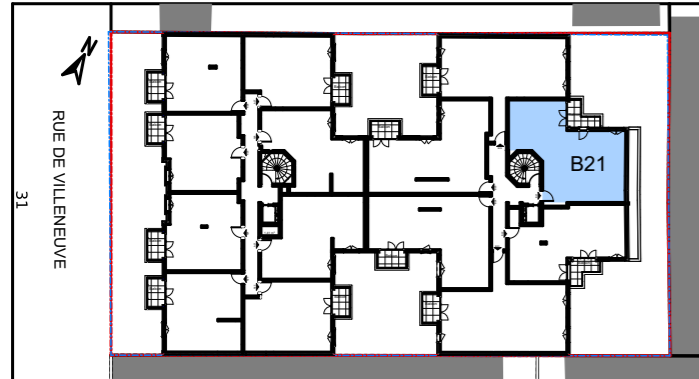

Le **32-34**

VILLENEUVE - BEZONS

APPARTEMENT	B21
-------------	------------

NIVEAU	TYPE	EXPO.
R+2	T3	N/E-N/O

TABLEAU DE SURFACE	
Entrée	3,29 m ²
Séjour/Cuisine	24,51 m ²
Chambre 2	10,34 m ²
Chambre 1	12,16 m ²
Dgt	4,56 m ²
SdB.	4,66 m ²
Rgt	2,56 m ²
WC	1,84 m ²

Surface Habitable Totale	63,92 m²
---------------------------------	----------------------------

Balcon	4.36 m ²
--------	---------------------

Surface Privative Totale	68,28 m²
---------------------------------	----------------------------

LEGENDES

Porte fenêtre	Fenêtre	Fenêtre soufflet	Tableau Electrique	Soffite/Fx Plaf.	Placard
					Radiateur
					Sèche Serviette
					VR