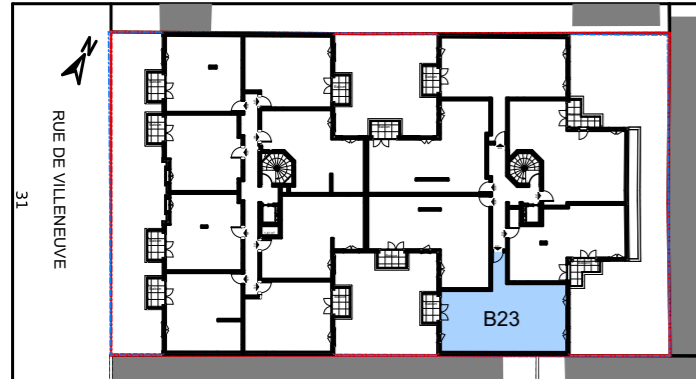

Le 32-34

VILLENEUVE - BEZONS

APPARTEMENT	B23
-------------	------------

NIVEAU	TYPE	EXPO.
R+2	T3	S/O-N/E

TABLEAU DE SURFACE	
Entrée	3,64 m ²
Séjour/Cuisine	30,68 m ²
Chambre 1	14,02 m ²
Chambre 2	9,87 m ²
Dgt	2,39 m ²
SdB.	4,33 m ²
WC	1,34 m ²

Surface Habitable Totale	66,27 m²
---------------------------------	----------------------------

Balcon	3.65 m ²
--------	---------------------

Surface Privative Totale	69,92 m²
---------------------------------	----------------------------

LEGENDES

Porte fenêtre	Fenêtre	Fenêtre soufflet	Tableau Electrique	Soffite/Fx Plaf.	Placard
					Radiateur
					Sèche Serviette
					VR