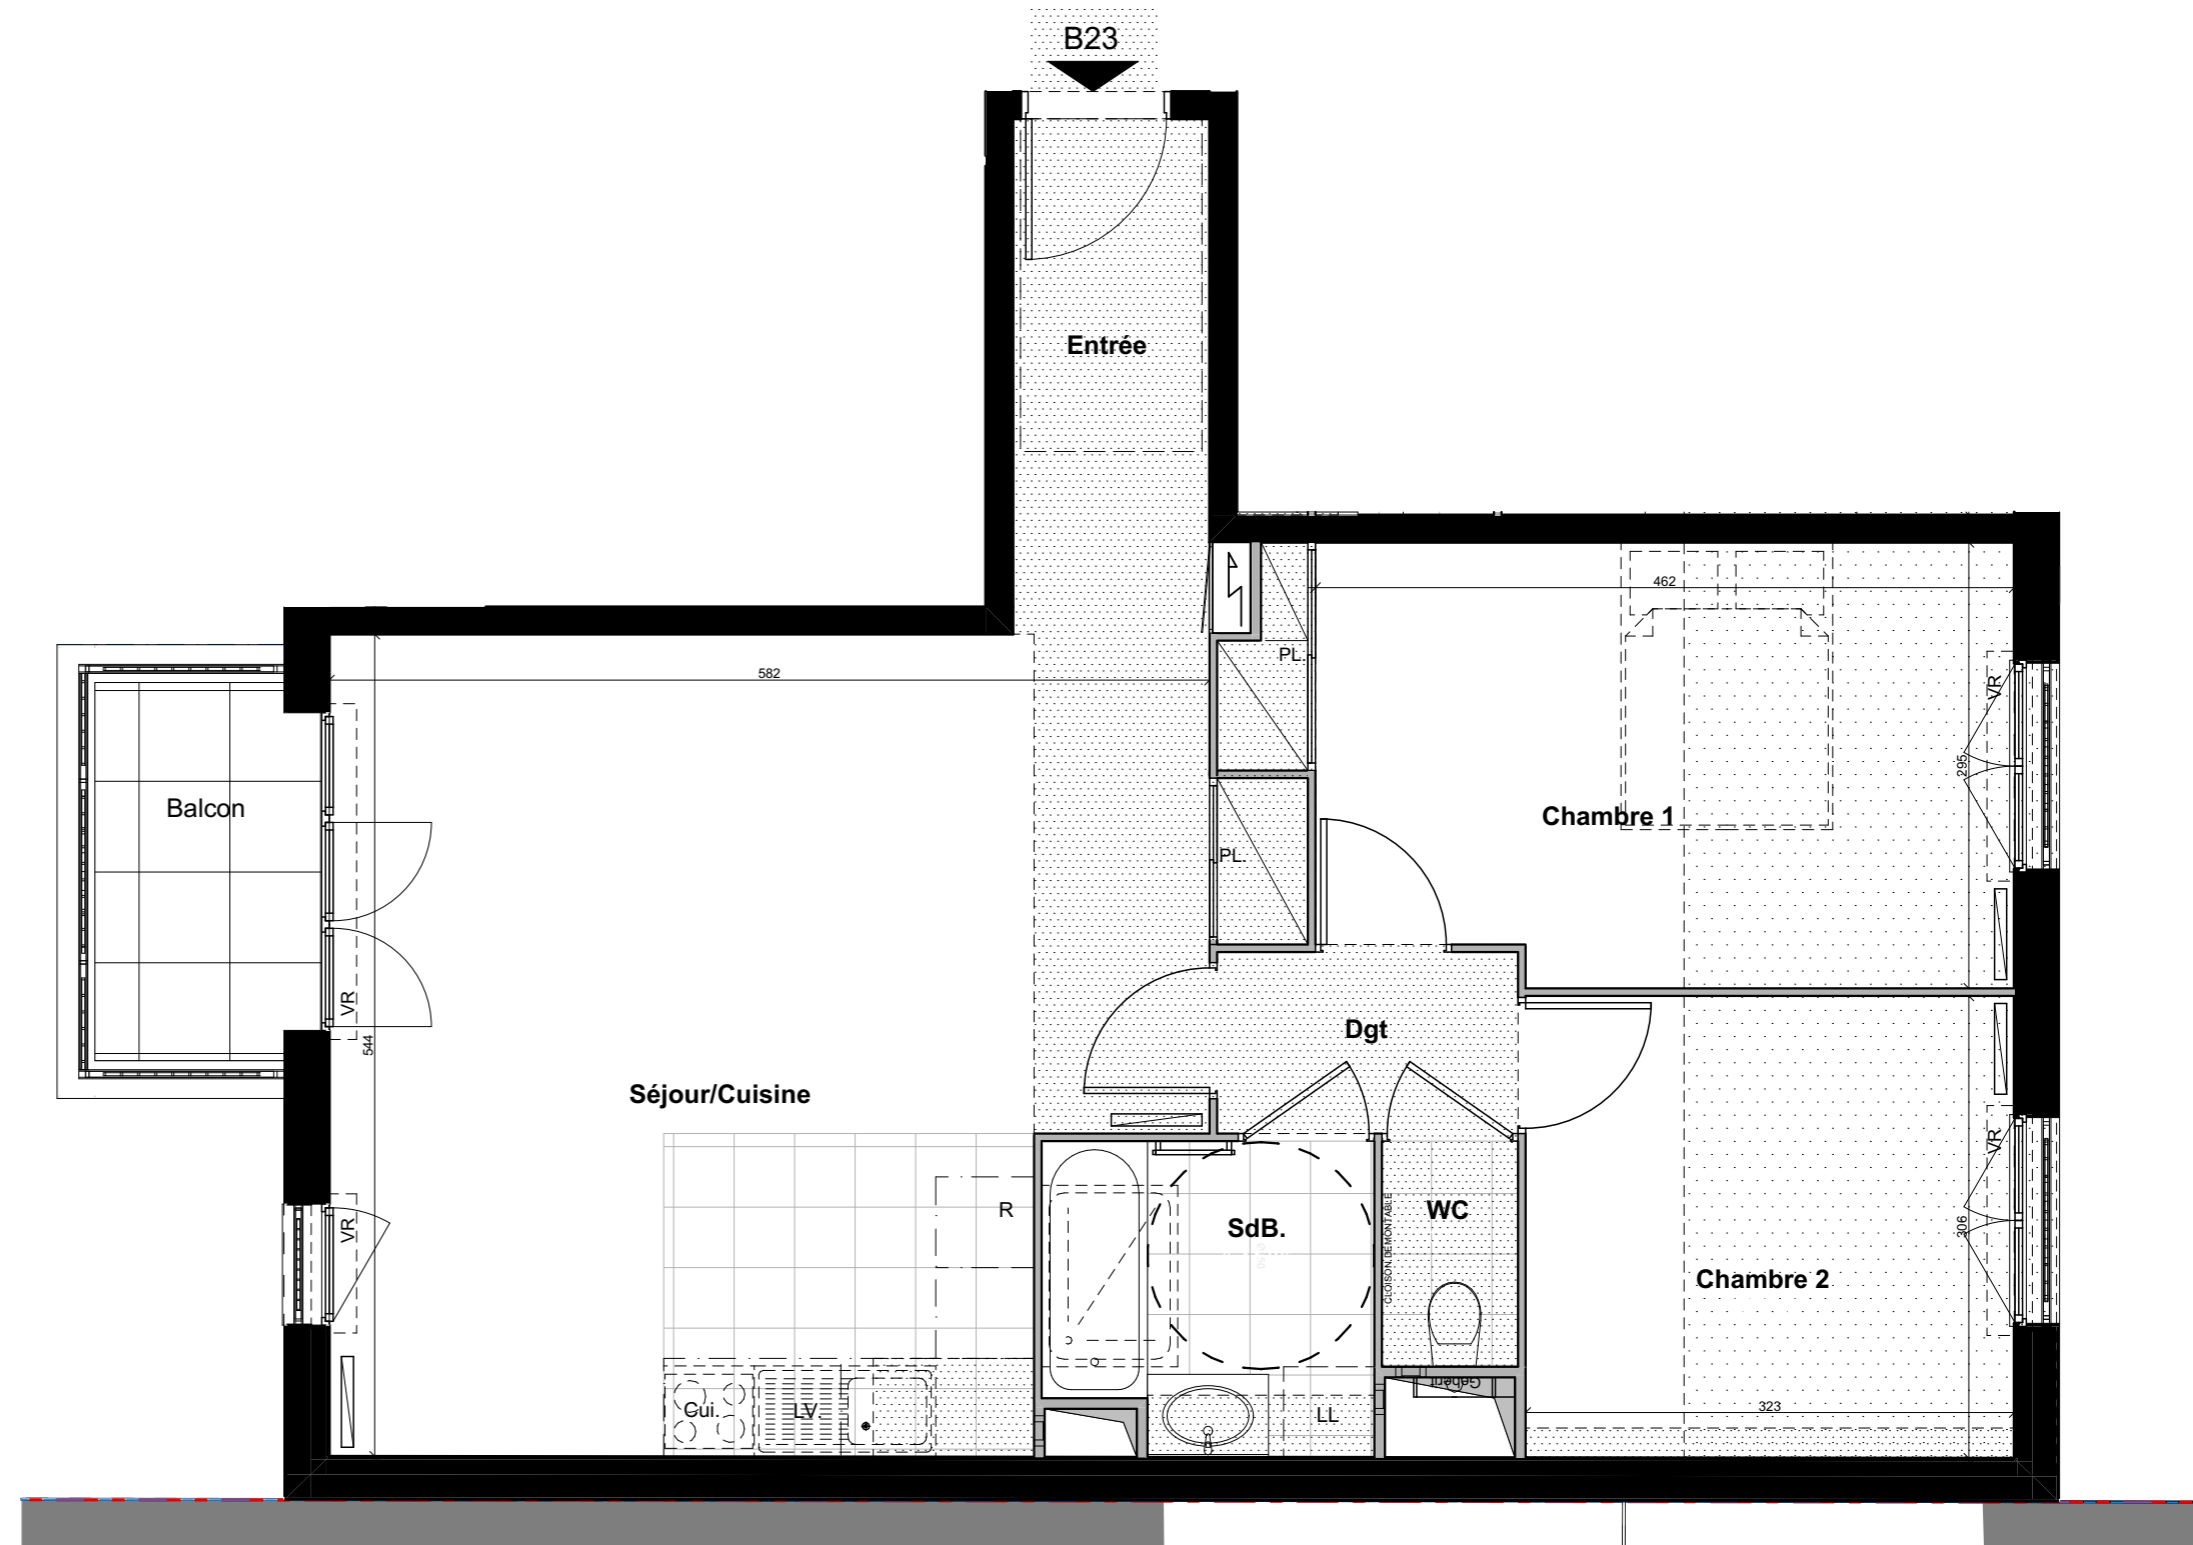

Le 32-34

VILLENEUVE - BEZONS

APPARTEMENT	B23
-------------	------------

NIVEAU	TYPE	EXPO.
R+2	T3	S/O-N/E

TABLEAU DE SURFACE	
Entrée	3,64 m ²
Séjour/Cuisine	30,68 m ²
Chambre 1	14,02 m ²
Chambre 2	9,87 m ²
Dgt	2,39 m ²
SdB.	4,33 m ²
WC	1,34 m ²

Surface Habitable Totale	66,27 m²
---------------------------------	----------------------------

Balcon	3.65 m ²
--------	---------------------

Surface Privative Totale	69,92 m²
---------------------------------	----------------------------

LEGENDES

Porte fenêtre	Fenêtre	Fenêtre soufflet	Tableau Electrique	Soffite/Fx Plaf.	Placard
					Radiateur
					Sèche Serviette
					VR