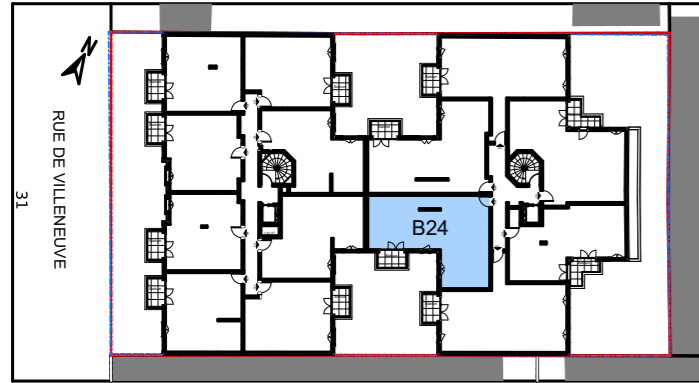

Le 32-34

VILLENEUVE - BEZONS

APPARTEMENT	B24
-------------	------------

NIVEAU	TYPE	EXPO.
R+2	T3	S/E-S/O

TABLEAU DE SURFACE	
Entrée	4,61 m ²
Séjour/Cuisine	26,33 m ²
Chambre 2	10,10 m ²
Chambre 1	12,65 m ²
Dgt	4,70 m ²
SdB.	4,43 m ²
WC	1,22 m ²

Surface Habitable Totale	64,04 m²
---------------------------------	----------------------------

Balcon	3.65 m ²
--------	---------------------

Surface Privative Totale	67.69 m²
---------------------------------	----------------------------

LEGENDES

Porte fenêtre	Fenêtre	Fenêtre soufflet	Tableau Electrique	Soffite/Fx Plaf.	PL Placard
					Radiateur
					Sèche Serviette
					VR Volet Roulant