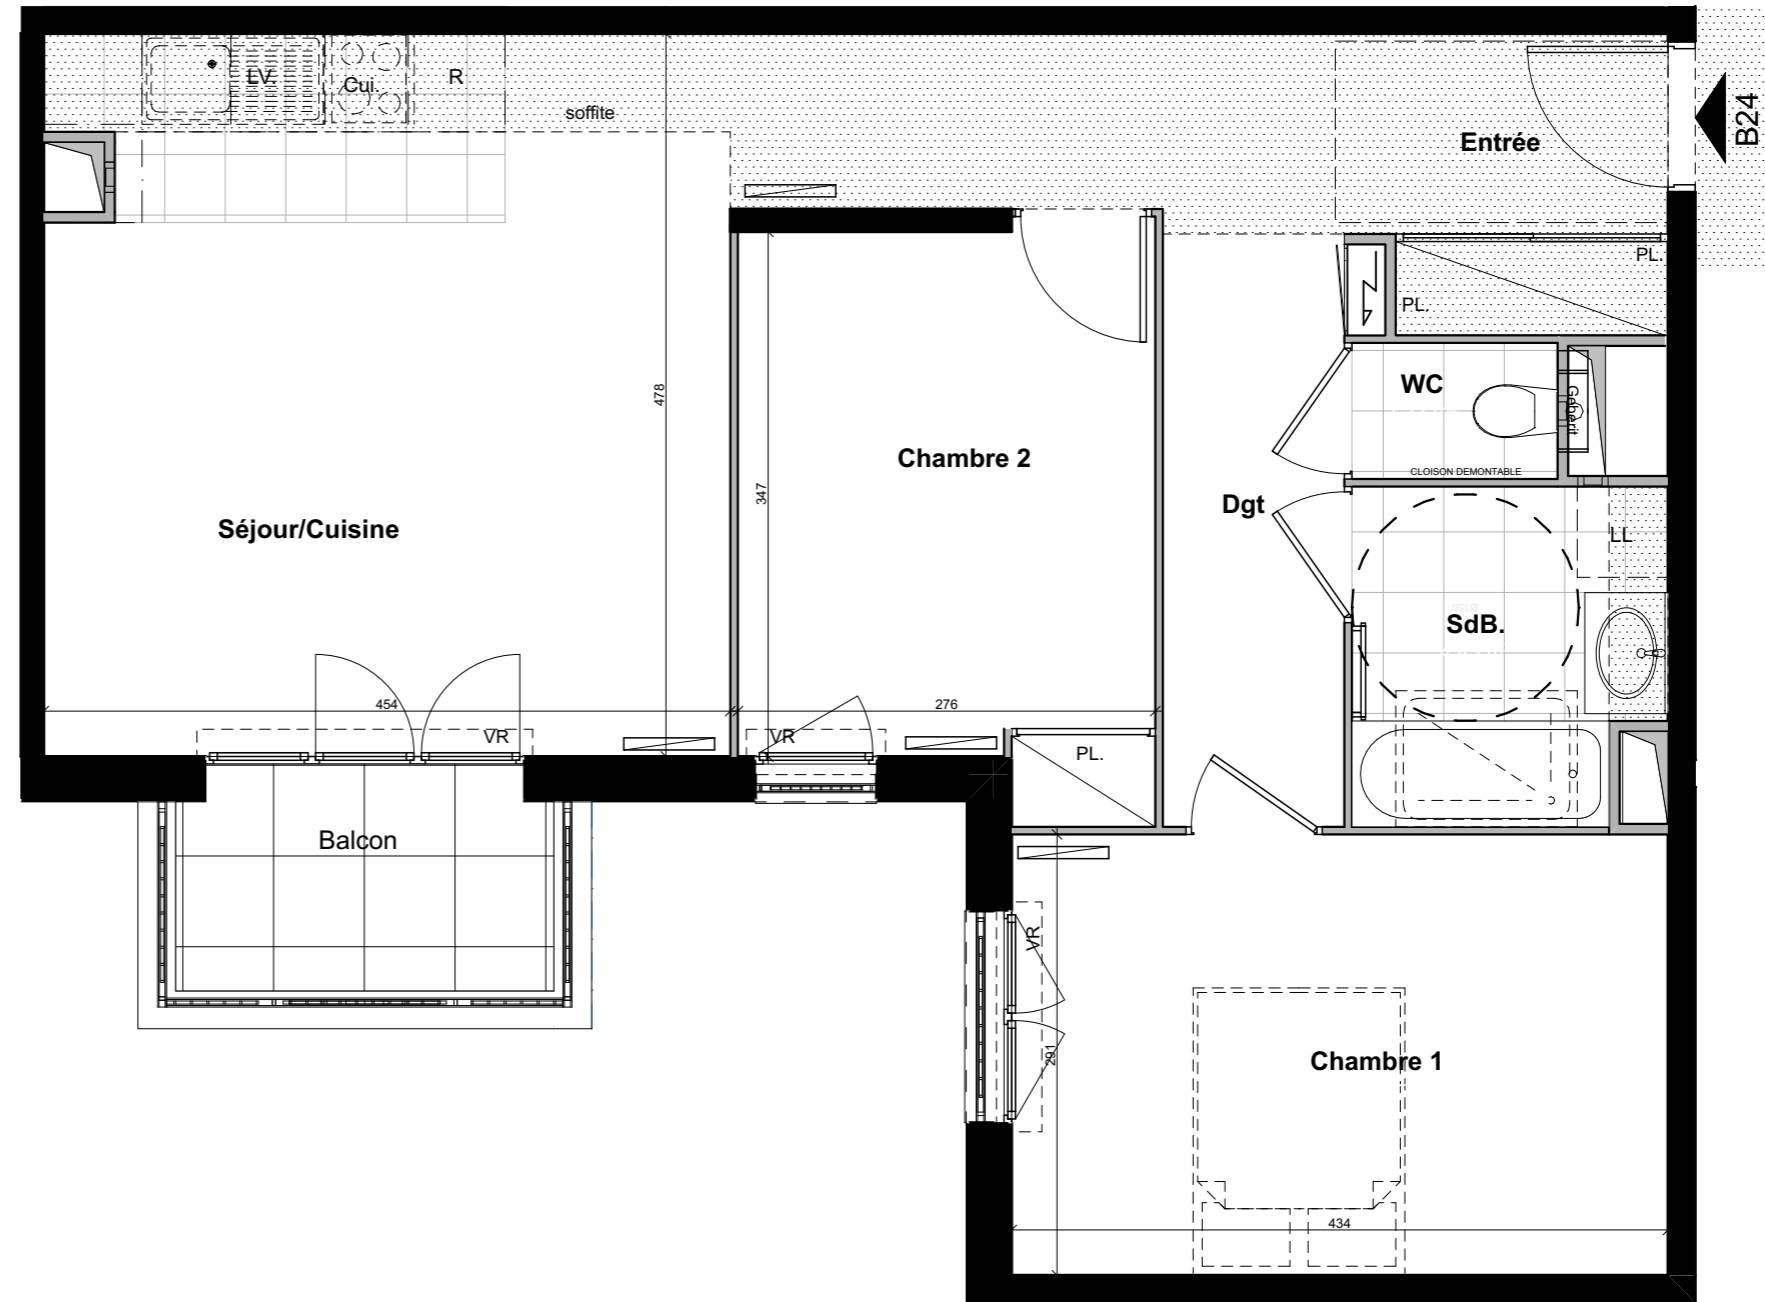

Le 32-34

VILLENEUVE - BEZONS

APPARTEMENT	B24
-------------	------------

NIVEAU	TYPE	EXPO.
R+2	T3	S/E-S/O

TABLEAU DE SURFACE	
Entrée	4,61 m ²
Séjour/Cuisine	26,33 m ²
Chambre 2	10,10 m ²
Chambre 1	12,65 m ²
Dgt	4,70 m ²
SdB.	4,43 m ²
WC	1,22 m ²

Surface Habitable Totale	64,04 m²
---------------------------------	----------------------------

Balcon	3.65 m ²
--------	---------------------

Surface Privative Totale	67.69 m²
---------------------------------	----------------------------

LEGENDES

Porte fenêtre	Fenêtre	Fenêtre soufflet	Tableau Electrique	Soffite/Fx Plaf.	PL Placard
					Radiateur
					Sèche Serviette
					VR Volet Roulant