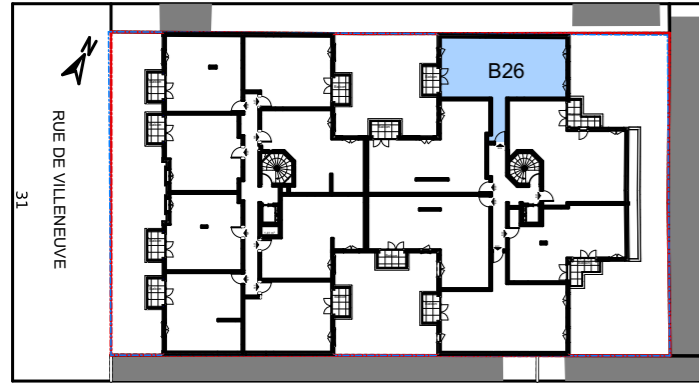

Le 32-34

VILLENEUVE - BEZONS

APPARTEMENT	B26
-------------	------------

NIVEAU	TYPE	EXPO.
R+2	T3	S/O-N/E

TABLEAU DE SURFACE	
Entrée	5,06 m ²
Séjour/Cuisine	21,75 m ²
Chambre 1	11,97 m ²
Chambre 2	10,59 m ²
Dgt	6,28 m ²
SdB.	4,73 m ²
WC	2,08 m ²

Surface Habitable Totale	62,46 m²
---------------------------------	----------------------------

Balcon	3,65 m ²
--------	---------------------

Surface Privative Totale	66,11 m²
---------------------------------	----------------------------

LEGENDES

Porte fenêtre	Fenêtre	Fenêtre soufflet	Tableau Electrique	Soffite/Fx Plaf.	PL Placard
					Radiateur
					Sèche Serviette
					VR Volet Roulant