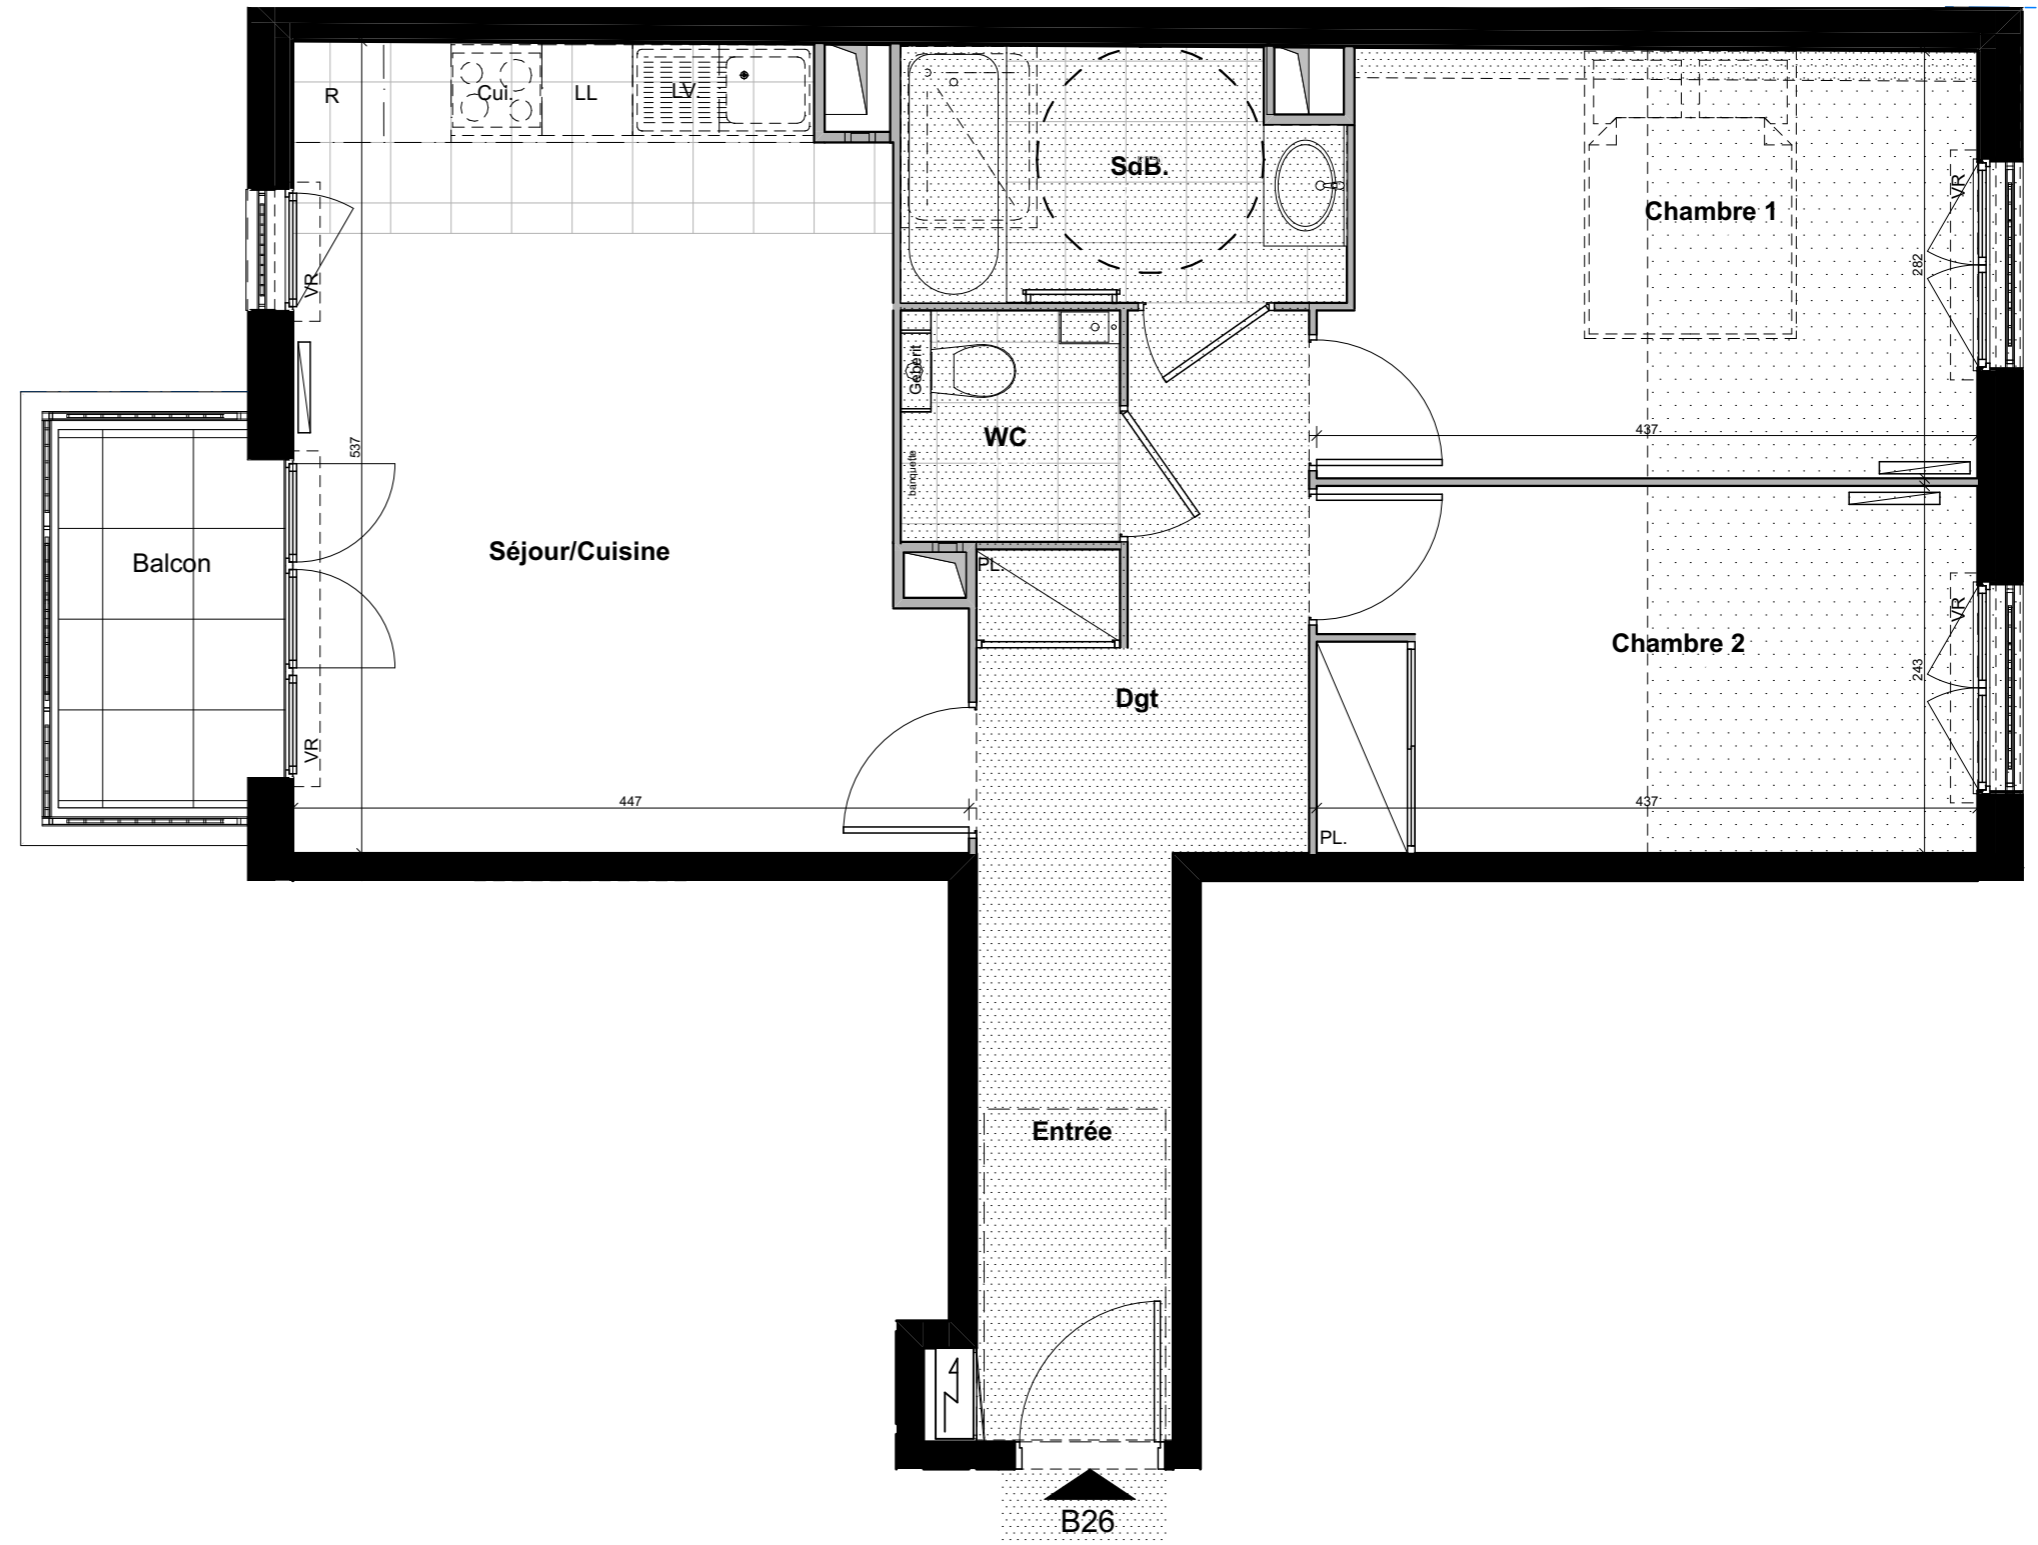

Le 32-34

VILLENEUVE - BEZONS

APPARTEMENT	B26
-------------	------------

NIVEAU	TYPE	EXPO.
R+2	T3	S/O-N/E

TABLEAU DE SURFACE	
Entrée	5,06 m ²
Séjour/Cuisine	21,75 m ²
Chambre 1	11,97 m ²
Chambre 2	10,59 m ²
Dgt	6,28 m ²
SdB.	4,73 m ²
WC	2,08 m ²

Surface Habitable Totale	62,46 m²
---------------------------------	----------------------------

Balcon	3,65 m ²
--------	---------------------

Surface Privative Totale	66,11 m²
---------------------------------	----------------------------

LEGENDES

Porte fenêtre	Fenêtre	Fenêtre soufflet	Tableau Electrique	Soffite/Fx Plaf.	PL Placard
					Radiateur
					Sèche Serviette
					VR Volet Roulant