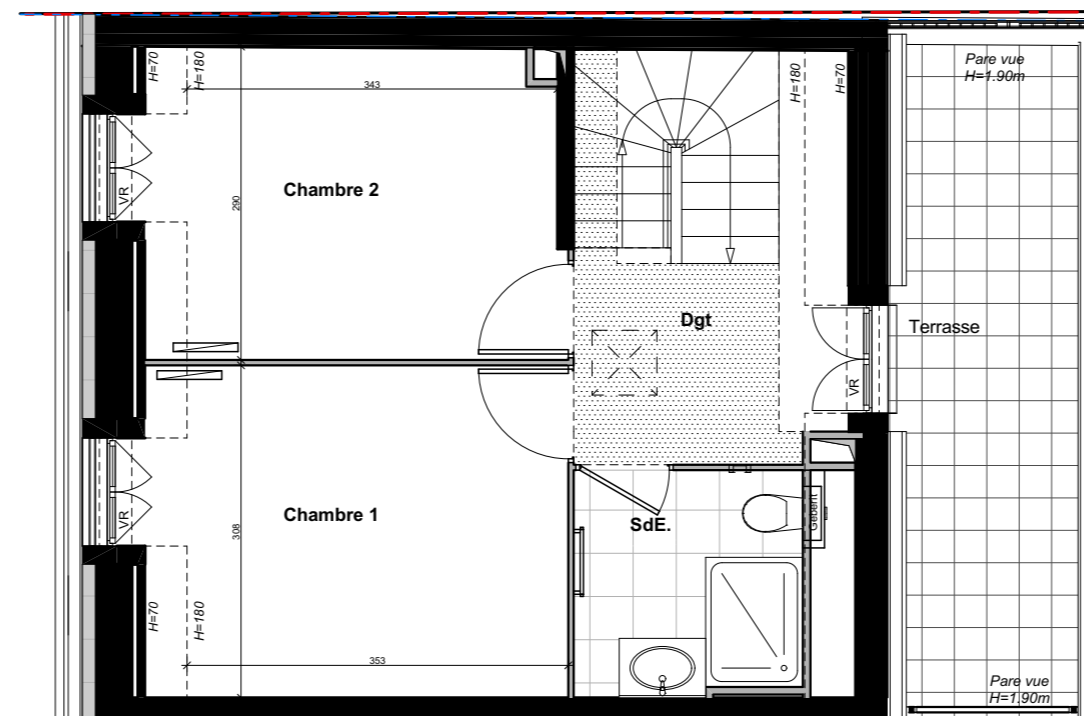

Le **32-34**

VILLENEUVE - BEZONS

APPARTEMENT	<b>B31</b>	
NIVEAU	TYPE	EXPO.
<b>R+3/R+4</b>	<b>T4</b>	<b>S/O-N/E</b>

TABLEAU DE SURFACE	
R+3	<b>48,22 m<sup>2</sup></b>
R+4	<b>31,56 m<sup>2</sup></b>
<b>Surface Habitable Totale</b>	<b>79,78 m<sup>2</sup></b>
Terrasse R+3	13.20 m <sup>2</sup>
Balcon R+3	3.65 m <sup>2</sup>
Terrasse R+4	11.02 m <sup>2</sup>
<b>Surface Privative Totale</b>	<b>107,65 m<sup>2</sup></b>

LEGENDES

						PL Placard
Porte fenêtre	Fenêtre	Fenêtre soufflet	Tableau Electrique	Soffite/Fx Plaf.		Radiateur
						Sèche Serviette
						VR Volet Roulant

Le **32-34**

VILLENEUVE - BEZONS

APPARTEMENT	<b>B31</b>	
NIVEAU	TYPE	EXPO.
<b>R+3</b>	<b>T4</b>	<b>S/O-N/E</b>

TABLEAU DE SURFACE	
Cuisine	8,41 m <sup>2</sup>
Entrée	5,73 m <sup>2</sup>
Séjour	28,93 m <sup>2</sup>
SdB.	5,15 m <sup>2</sup>

<b>Surface Habitable R+3</b>	<b>48,22 m<sup>2</sup></b>
------------------------------	----------------------------

Terrasse	13.20 m <sup>2</sup>
----------	----------------------

Balcon	3.65 m <sup>2</sup>
--------	---------------------

LEGENDES

Porte fenêtre	Fenêtre	Fenêtre soufflet	Tableau Electrique	Soffite/Fx Plaf.	Placard
					Radiateur
					Sèche Serviette
					Volet Roulant