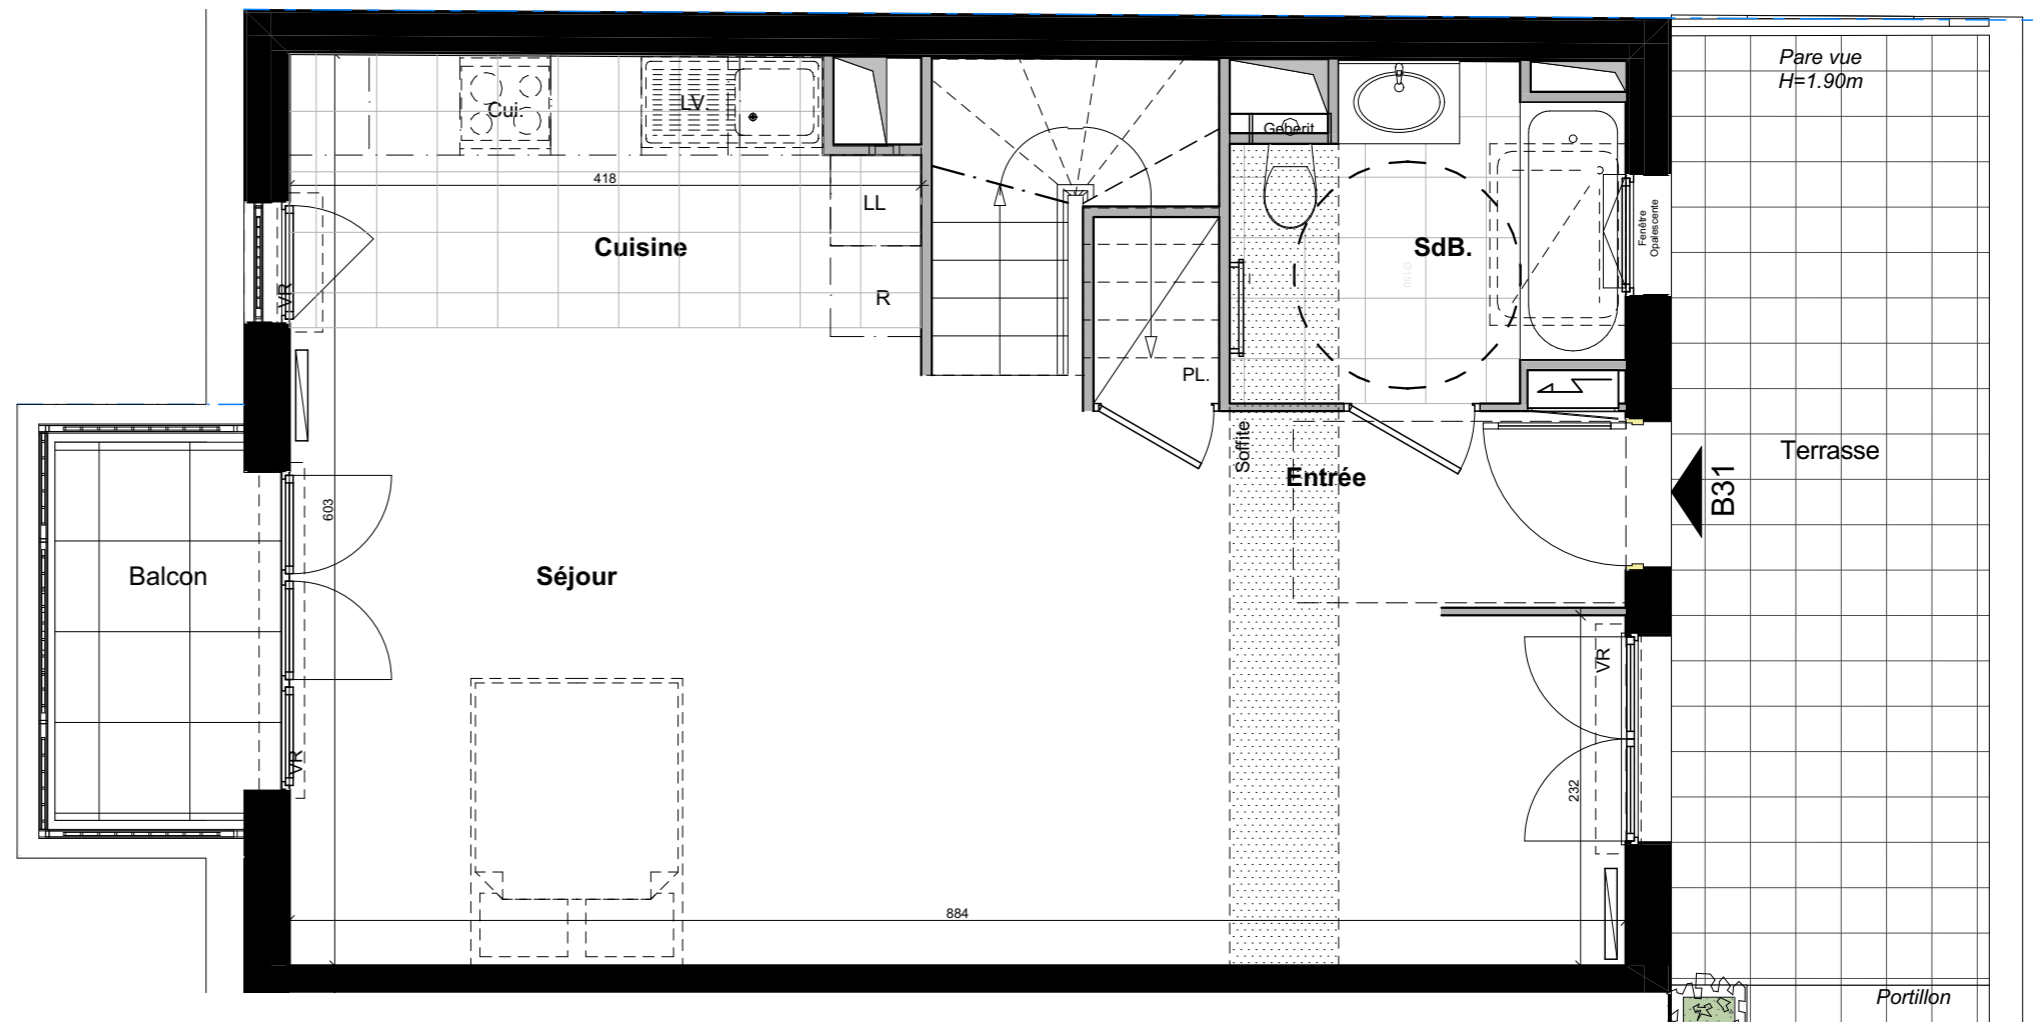

Le **32-34**

VILLENEUVE - BEZONS

APPARTEMENT	<b>B31</b>	
NIVEAU	TYPE	EXPO.
<b>R+3/R+4</b>	<b>T4</b>	<b>S/O-N/E</b>

TABLEAU DE SURFACE	
R+3	<b>48,22 m<sup>2</sup></b>
R+4	<b>31,56 m<sup>2</sup></b>
<b>Surface Habitable Totale</b>	<b>79,78 m<sup>2</sup></b>
Terrasse R+3	13.20 m <sup>2</sup>
Balcon R+3	3.65 m <sup>2</sup>
Terrasse R+4	11.02 m <sup>2</sup>
<b>Surface Privative Totale</b>	<b>107,65 m<sup>2</sup></b>

LEGENDES

						PL Placard
Porte fenêtre	Fenêtre	Fenêtre soufflet	Tableau Electrique	Soffite/Fx Plaf.		Radiateur
						Sèche Serviette
						VR Volet Roulant

Le **32-34**

VILLENEUVE - BEZONS

APPARTEMENT	<b>B31</b>	
NIVEAU	TYPE	EXPO.
<b>R+3</b>	<b>T4</b>	<b>S/O-N/E</b>

TABLEAU DE SURFACE	
Cuisine	8,41 m <sup>2</sup>
Entrée	5,73 m <sup>2</sup>
Séjour	28,93 m <sup>2</sup>
SdB.	5,15 m <sup>2</sup>

<b>Surface Habitable R+3</b>	<b>48,22 m<sup>2</sup></b>
------------------------------	----------------------------

Terrasse	13.20 m <sup>2</sup>
----------	----------------------

Balcon	3.65 m <sup>2</sup>
--------	---------------------

LEGENDES

Porte fenêtre	Fenêtre	Fenêtre soufflet	Tableau Electrique	Soffite/Fx Plaf.	Placard
					Radiateur
					Sèche Serviette
					Volet Roulant