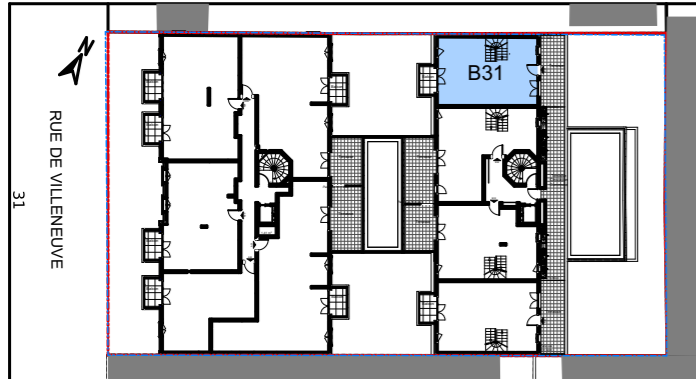

Le **32-34**

VILLENEUVE - BEZONS

APPARTEMENT	<b>B31</b>	
NIVEAU	TYPE	EXPO.
<b>R+3/R+4</b>	<b>T4</b>	<b>S/O-N/E</b>

TABLEAU DE SURFACE	
R+3	<b>48,22 m<sup>2</sup></b>
R+4	<b>31,56 m<sup>2</sup></b>
<b>Surface Habitable Totale</b>	<b>79,78 m<sup>2</sup></b>
Terrasse R+3	13.20 m <sup>2</sup>
Balcon R+3	3.65 m <sup>2</sup>
Terrasse R+4	11.02 m <sup>2</sup>
<b>Surface Privative Totale</b>	<b>107,65 m<sup>2</sup></b>

LEGENDES

						PL Placard
Porte fenêtre	Fenêtre	Fenêtre soufflet	Tableau Electrique	Soffite/Fx Plaf.		Radiateur
						Sèche Serviette
						VR Volet Roulant

Le **32-34**

VILLENEUVE - BEZONS

APPARTEMENT	<b>B31</b>	
NIVEAU	TYPE	EXPO.
<b>R+3</b>	<b>T4</b>	<b>S/O-N/E</b>

TABLEAU DE SURFACE	
Cuisine	8,41 m <sup>2</sup>
Entrée	5,73 m <sup>2</sup>
Séjour	28,93 m <sup>2</sup>
SdB.	5,15 m <sup>2</sup>

<b>Surface Habitable R+3</b>	<b>48,22 m<sup>2</sup></b>
------------------------------	----------------------------

Terrasse	13.20 m <sup>2</sup>
----------	----------------------

Balcon	3.65 m <sup>2</sup>
--------	---------------------

LEGENDES

Porte fenêtre	Fenêtre	Fenêtre soufflet	Tableau Electrique	Soffite/Fx Plaf.	Placard
					Radiateur
					Sèche Serviette
					Volet Roulant