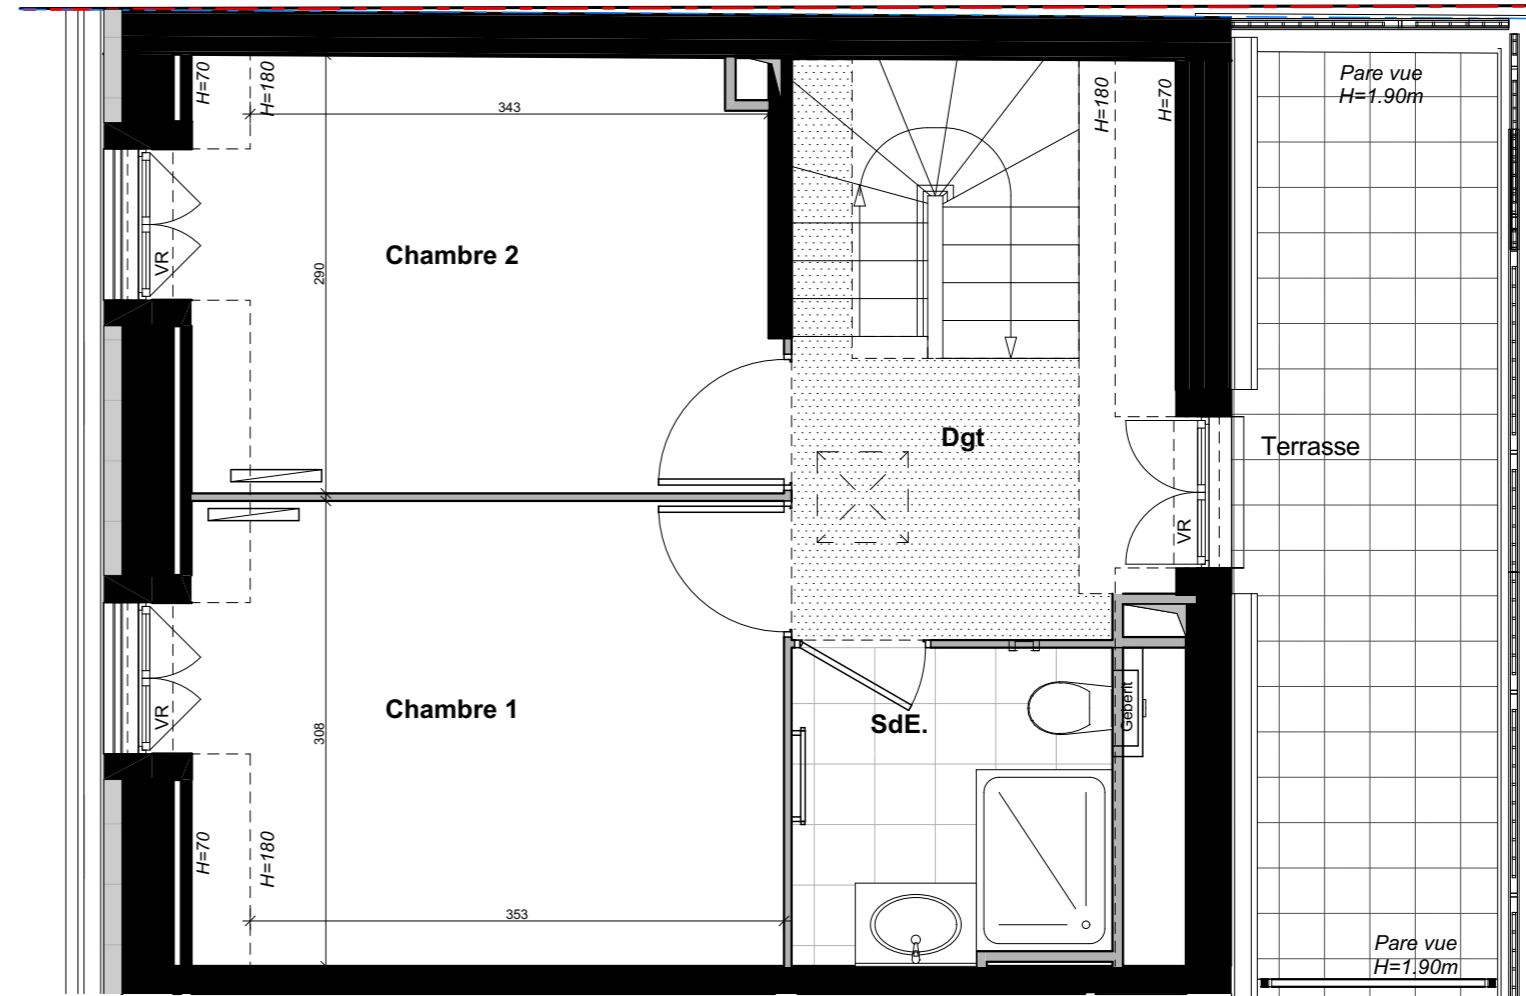

Le **32-34**

VILLENEUVE - BEZONS

APPARTEMENT	<b>B31</b>	
NIVEAU	TYPE	EXPO.
<b>R+3/R+4</b>	<b>T4</b>	<b>S/O-N/E</b>

TABLEAU DE SURFACE	
R+3	<b>48,22 m<sup>2</sup></b>
R+4	<b>31,56 m<sup>2</sup></b>
<b>Surface Habitable Totale</b>	<b>79,78 m<sup>2</sup></b>
Terrasse R+3	13.20 m <sup>2</sup>
Balcon R+3	3.65 m <sup>2</sup>
Terrasse R+4	11.02 m <sup>2</sup>
<b>Surface Privative Totale</b>	<b>107,65 m<sup>2</sup></b>

Terrasse	13.20 m <sup>2</sup>
----------	----------------------

Balcon	3.65 m <sup>2</sup>
--------	---------------------

LEGENDES

Porte fenêtre	Fenêtre	Fenêtre soufflet	Tableau Electrique	Soffite/Fx Plaf.	Placard
					Radiateur
					Sèche Serviette
					Volet Roulant

Le **32-34**

VILLENEUVE - BEZONS

APPARTEMENT	<b>B31</b>
-------------	------------

NIVEAU	TYPE	EXPO.
<b>R+4</b>	<b>T4</b>	<b>S/O-N/E</b>

TABLEAU DE SURFACE	
Chambre 1	11,51 m <sup>2</sup>
Dgt	5,11 m <sup>2</sup>
Chambre 2	10,56 m <sup>2</sup>
SdE.	4,38 m <sup>2</sup>

<b>Surface Habitable R+4</b>	<b>31,56 m<sup>2</sup></b>
------------------------------	----------------------------

Terrasse	11.02 m <sup>2</sup>
----------	----------------------

LEGENDES

					PL Placard
					Radiateur
					Sèche Serviette
					VR Volet Roulant