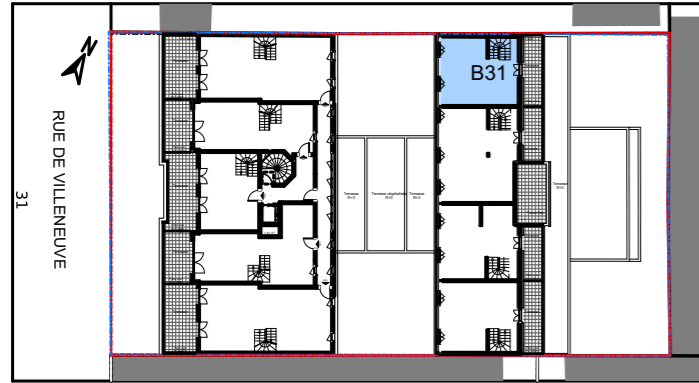

Le **32-34**

VILLENEUVE - BEZONS

APPARTEMENT	<b>B31</b>	
NIVEAU	TYPE	EXPO.
<b>R+3/R+4</b>	<b>T4</b>	<b>S/O-N/E</b>

TABLEAU DE SURFACE	
R+3	<b>48,22 m<sup>2</sup></b>
R+4	<b>31,56 m<sup>2</sup></b>
<b>Surface Habitable Totale</b>	<b>79,78 m<sup>2</sup></b>
Terrasse R+3	13.20 m <sup>2</sup>
Balcon R+3	3.65 m <sup>2</sup>
Terrasse R+4	11.02 m <sup>2</sup>
<b>Surface Privative Totale</b>	<b>107,65 m<sup>2</sup></b>

TABLEAU DE SURFACE	
Cuisine	8,41 m <sup>2</sup>
Entrée	5,73 m <sup>2</sup>
Séjour	28,93 m <sup>2</sup>
SdB.	5,15 m <sup>2</sup>

<b>Surface Habitable R+3</b>	<b>48,22 m<sup>2</sup></b>
------------------------------	----------------------------

Terrasse	13.20 m <sup>2</sup>
----------	----------------------

Balcon	3.65 m <sup>2</sup>
--------	---------------------

LEGENDES

Porte fenêtre	Fenêtre	Fenêtre soufflet	Tableau Electrique	Soffite/Fx Plaf.	Placard
					Radiateur
					Sèche Serviette
					Volet Roulant

Le **32-34**

VILLENEUVE - BEZONS

APPARTEMENT	<b>B31</b>
-------------	------------

NIVEAU	TYPE	EXPO.
<b>R+4</b>	<b>T4</b>	<b>S/O-N/E</b>

TABLEAU DE SURFACE	
Chambre 1	11,51 m <sup>2</sup>
Dgt	5,11 m <sup>2</sup>
Chambre 2	10,56 m <sup>2</sup>
SdE.	4,38 m <sup>2</sup>