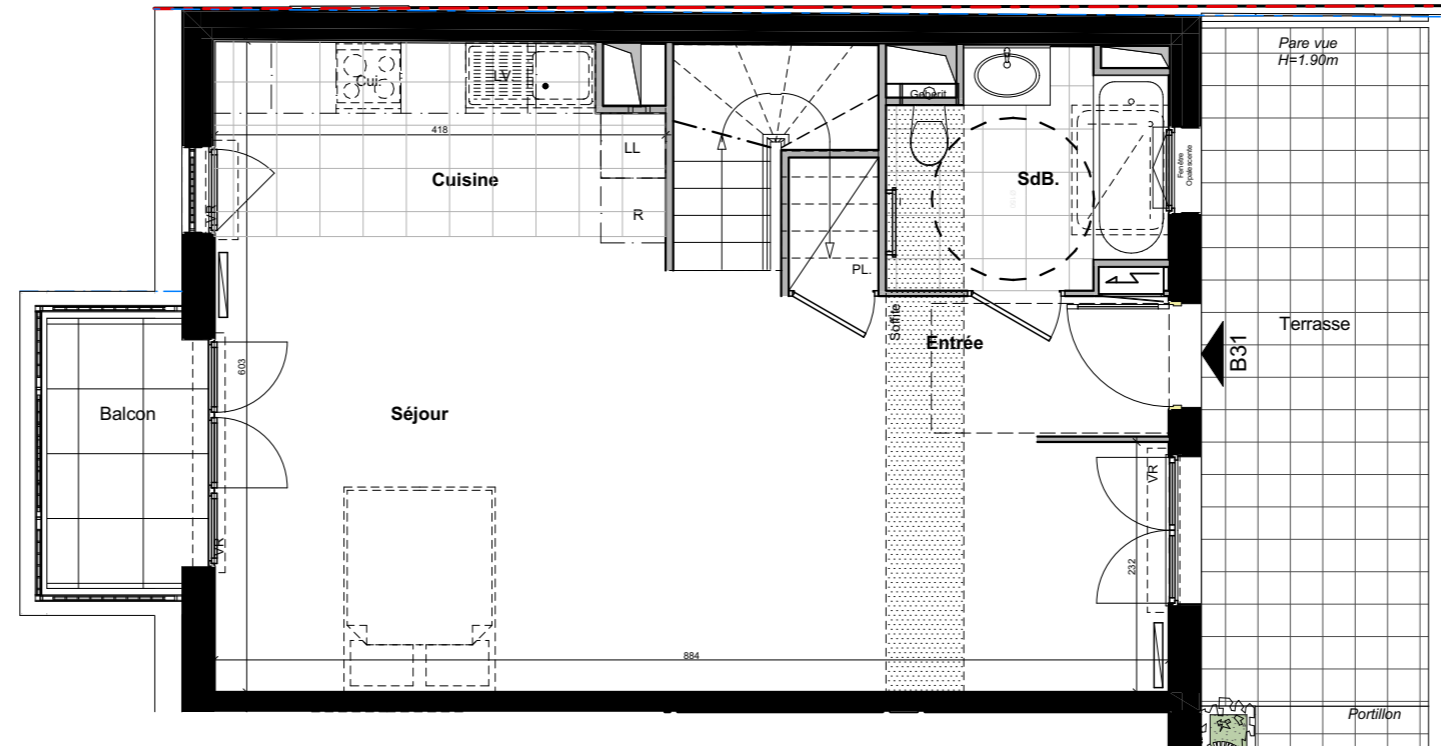

Le **32-34**

VILLENEUVE - BEZONS

APPARTEMENT	<b>B31</b>	
NIVEAU	TYPE	EXPO.
<b>R+3/R+4</b>	<b>T4</b>	<b>S/O-N/E</b>

TABLEAU DE SURFACE	
R+3	<b>48,22 m<sup>2</sup></b>
R+4	<b>31,56 m<sup>2</sup></b>
<b>Surface Habitable Totale</b>	<b>79,78 m<sup>2</sup></b>
Terrasse R+3	13.20 m <sup>2</sup>
Balcon R+3	3.65 m <sup>2</sup>
Terrasse R+4	11.02 m <sup>2</sup>
<b>Surface Privative Totale</b>	<b>107,65 m<sup>2</sup></b>

LEGENDES

						PL Placard
Porte fenêtre	Fenêtre	Fenêtre soufflet	Tableau Electrique	Soffite/Fx Plaf.		Radiateur
						Sèche Serviette
						VR Volet Roulant

Le **32-34**

VILLENEUVE - BEZONS

APPARTEMENT	<b>B31</b>	
NIVEAU	TYPE	EXPO.
<b>R+3</b>	<b>T4</b>	<b>S/O-N/E</b>

TABLEAU DE SURFACE	
Cuisine	8,41 m <sup>2</sup>
Entrée	5,73 m <sup>2</sup>
Séjour	28,93 m <sup>2</sup>
SdB.	5,15 m <sup>2</sup>

<b>Surface Habitable R+3</b>	<b>48,22 m<sup>2</sup></b>
------------------------------	----------------------------

Terrasse	13.20 m <sup>2</sup>
----------	----------------------

Balcon	3.65 m <sup>2</sup>
--------	---------------------

LEGENDES

Porte fenêtre	Fenêtre	Fenêtre soufflet	Tableau Electrique	Soffite/Fx Plaf.	Placard
					Radiateur
					Sèche Serviette
					Volet Roulant