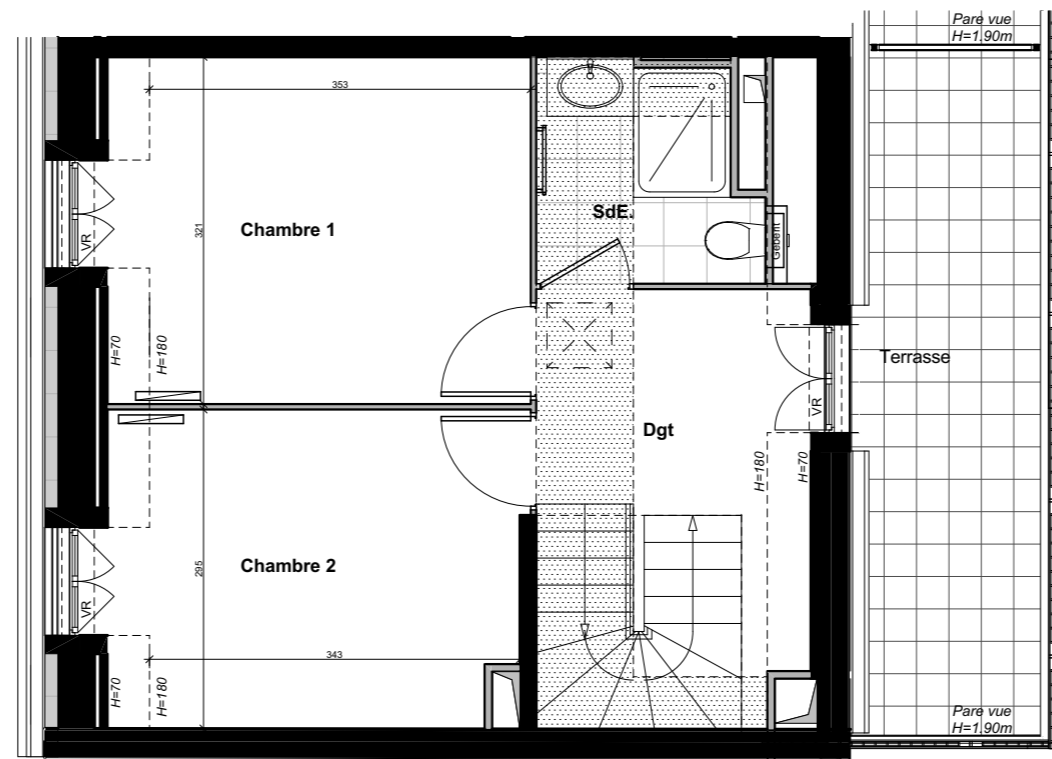

Le **32-34**

VILLENEUVE - BEZONS

APPARTEMENT	B32	
NIVEAU	TYPE	EXPO.
R+3/R+4	T4	S/O-N/E

TABLEAU DE SURFACE	
R+3	50,01 m²
R+4	32,11 m²
Surface Habitable Totale	82,12 m²
Terrasse R+3	13.47 m ²
Balcon R+3	3.65 m ²
Terrasse R+4	11.32 m ²
Surface Privative Totale	110,56 m²

LEGENDES

Porte fenêtre	Fenêtre	Fenêtre soufflet	Tableau Electrique	Soffite/Fx Plaf.	Placard
					Radiateur
					Sèche Serviette
					Volet Roulant

Le **32-34**

VILLENEUVE - BEZONS

APPARTEMENT	B32
-------------	------------

NIVEAU	TYPE	EXPO.
R+3	T4	S/O-N/E

TABLEAU DE SURFACE	
Entrée	5,82 m ²
Séjour	30,80 m ²
Cuisine	8,27 m ²
SdB.	5,12 m ²

Surface Habitable R+3	50,01 m²
------------------------------	----------------------------

Terrasse	13.47 m ²
----------	----------------------

Balcon	3.65 m ²
--------	---------------------

LEGENDES

Porte fenêtre	Fenêtre	Fenêtre soufflet	Tableau Electrique	Soffite/Fx Plaf.	PL Placard
					Radiateur
					Sèche Serviette
					VR Volet Roulant