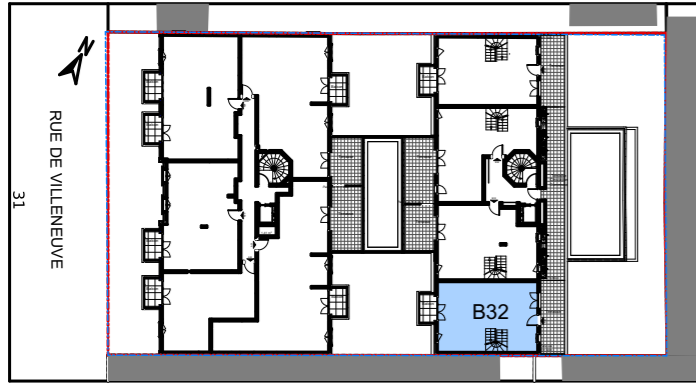

Le **32-34**

VILLENEUVE - BEZONS

APPARTEMENT	B32	
NIVEAU	TYPE	EXPO.
R+3/R+4	T4	S/O-N/E

TABLEAU DE SURFACE	
R+3	50,01 m²
R+4	32,11 m²
Surface Habitable Totale	82,12 m²
Terrasse R+3	13.47 m ²
Balcon R+3	3.65 m ²
Terrasse R+4	11.32 m ²
Surface Privative Totale	110,56 m²

LEGENDES

Porte fenêtre	Fenêtre	Fenêtre soufflet	Tableau Electrique	Soffite/Fx Plaf.	Placard
					Radiateur
					Sèche Serviette
					Volet Roulant

Le **32-34**

VILLENEUVE - BEZONS

APPARTEMENT	B32
-------------	------------

NIVEAU	TYPE	EXPO.
R+3	T4	S/O-N/E

TABLEAU DE SURFACE	
Entrée	5,82 m ²
Séjour	30,80 m ²
Cuisine	8,27 m ²
SdB.	5,12 m ²

Surface Habitable R+3	50,01 m²
------------------------------	----------------------------

Terrasse	13.47 m ²
----------	----------------------

Balcon	3.65 m ²
--------	---------------------

LEGENDES

Porte fenêtre	Fenêtre	Fenêtre soufflet	Tableau Electrique	Soffite/Fx Plaf.	PL Placard
					Radiateur
					Sèche Serviette
					VR Volet Roulant