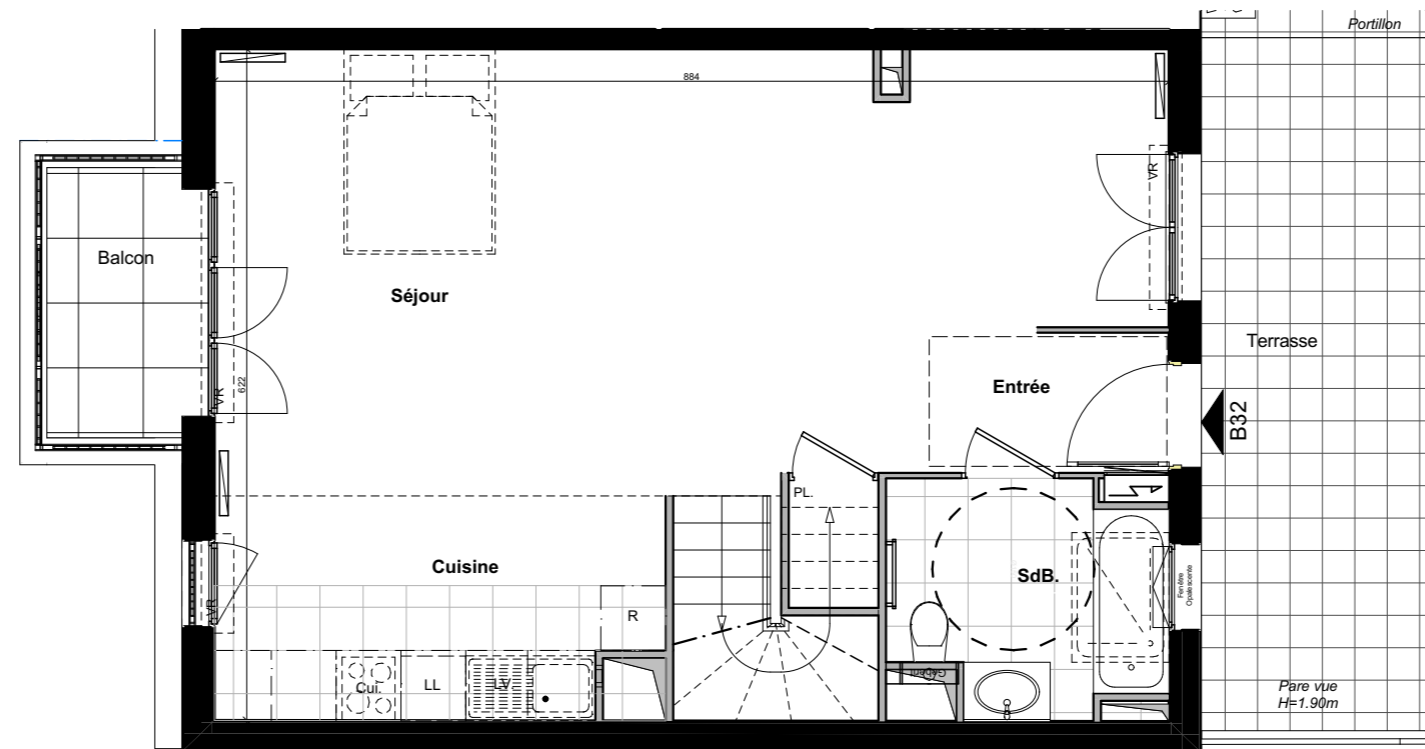

Le **32-34**

VILLENEUVE - BEZONS

APPARTEMENT	B32	
NIVEAU	TYPE	EXPO.
R+3/R+4	T4	S/O-N/E

TABLEAU DE SURFACE	
R+3	50,01 m²
R+4	32,11 m²
Surface Habitable Totale	82,12 m²
Terrasse R+3	13.47 m ²
Balcon R+3	3.65 m ²
Terrasse R+4	11.32 m ²
Surface Privative Totale	110,56 m²

LEGENDES

Porte fenêtre	Fenêtre	Fenêtre soufflet	Tableau Electrique	Soffite/Fx Plaf.	Placard
					Radiateur
					Sèche Serviette
					Volet Roulant

Le **32-34**

VILLENEUVE - BEZONS

APPARTEMENT	B32
-------------	------------

NIVEAU	TYPE	EXPO.
R+3	T4	S/O-N/E

TABLEAU DE SURFACE	
Entrée	5,82 m ²
Séjour	30,80 m ²
Cuisine	8,27 m ²
SdB.	5,12 m ²

Surface Habitable R+3	50,01 m²
------------------------------	----------------------------

Terrasse	13.47 m ²
----------	----------------------

Balcon	3.65 m ²
--------	---------------------

LEGENDES

Porte fenêtre	Fenêtre	Fenêtre soufflet	Tableau Electrique	Soffite/Fx Plaf.	PL Placard
					Radiateur
					Sèche Serviette
					VR Volet Roulant