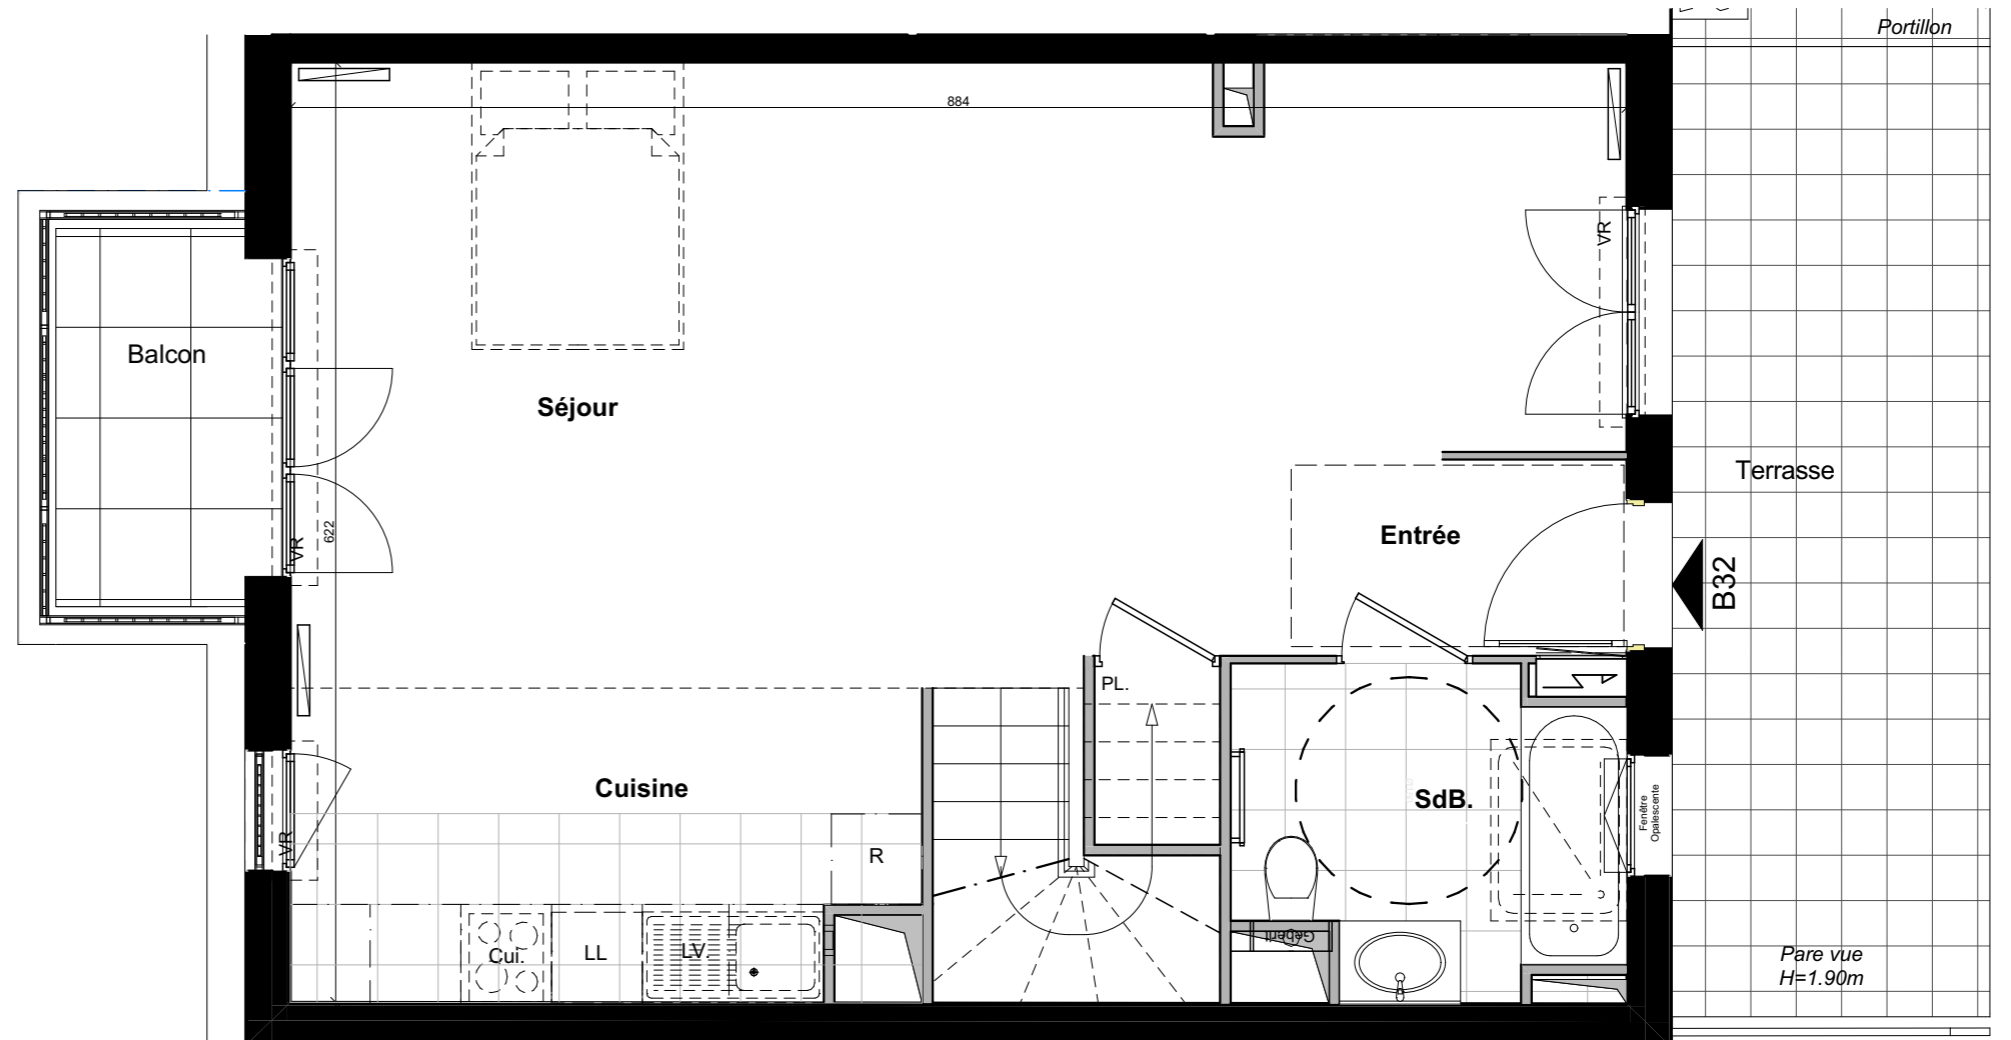

Le **32-34**

VILLENEUVE - BEZONS

APPARTEMENT	B32	
NIVEAU	TYPE	EXPO.
R+3/R+4	T4	S/O-N/E

TABLEAU DE SURFACE	
R+3	50,01 m²
R+4	32,11 m²
Surface Habitable Totale	82,12 m²
Terrasse R+3	13.47 m ²
Balcon R+3	3.65 m ²
Terrasse R+4	11.32 m ²
Surface Privative Totale	110,56 m²

LEGENDES

Porte fenêtre	Fenêtre	Fenêtre soufflet	Tableau Electrique	Soffite/Fx Plaf.	Placard
					Radiateur
					Sèche Serviette
					Volet Roulant

Le **32-34**

VILLENEUVE - BEZONS

APPARTEMENT	B32
-------------	------------

NIVEAU	TYPE	EXPO.
R+3	T4	S/O-N/E

TABLEAU DE SURFACE	
Entrée	5,82 m ²
Séjour	30,80 m ²
Cuisine	8,27 m ²
SdB.	5,12 m ²

Surface Habitable R+3	50,01 m²
------------------------------	----------------------------

Terrasse	13.47 m ²
----------	----------------------

Balcon	3.65 m ²
--------	---------------------

LEGENDES

Porte fenêtre	Fenêtre	Fenêtre soufflet	Tableau Electrique	Soffite/Fx Plaf.	PL Placard
					Radiateur
					Sèche Serviette
					VR Volet Roulant