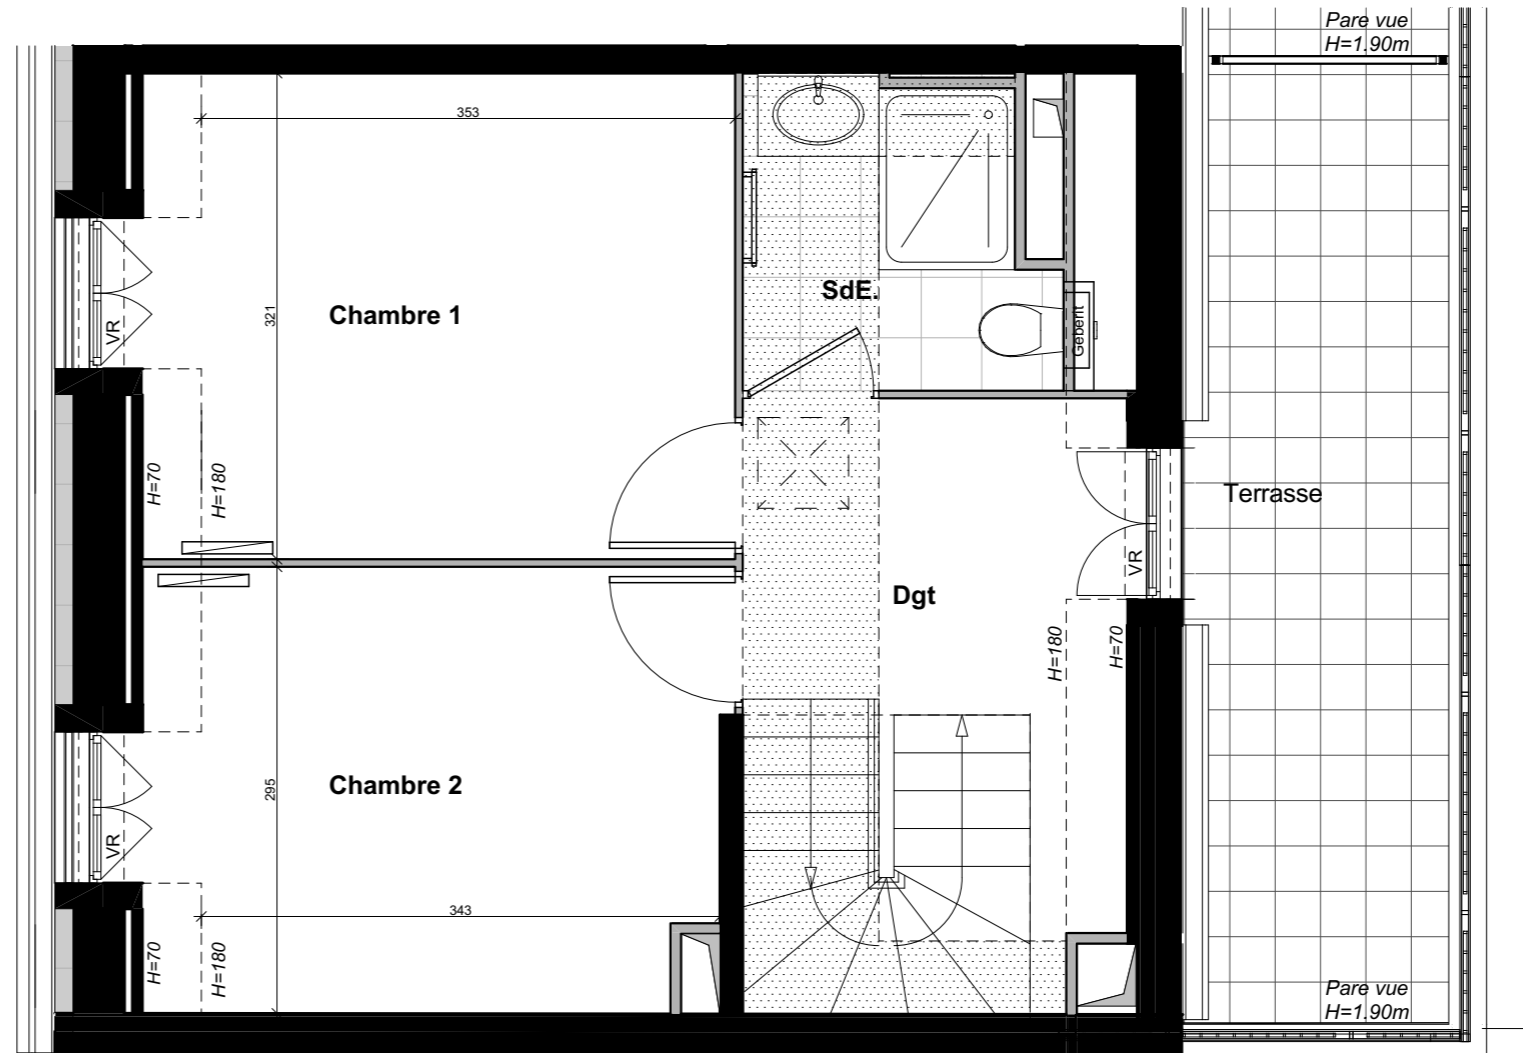

Le **32-34**

VILLENEUVE - BEZONS

APPARTEMENT	B32	
NIVEAU	TYPE	EXPO.
R+3/R+4	T4	S/O-N/E

TABLEAU DE SURFACE	
R+3	50,01 m²
R+4	32,11 m²
Surface Habitable Totale	82,12 m²
Terrasse R+3	13.47 m ²
Balcon R+3	3.65 m ²
Terrasse R+4	11.32 m ²
Surface Privative Totale	110,56 m²

Terrasse	13.47 m ²
----------	----------------------

Balcon	3.65 m ²
--------	---------------------

LEGENDES

Porte fenêtre	Fenêtre	Fenêtre soufflet	Tableau Electrique	Soffite/Fx Plaf.	PL Placard
					Radiateur
					Sèche Serviette
					VR Volet Roulant

Le **32-34**

VILLENEUVE - BEZONS

APPARTEMENT	B32
-------------	------------

NIVEAU	TYPE	EXPO.
R+4	T4	S/O-N/E

TABLEAU DE SURFACE	
Dgt	5,48 m ²
Chambre 1	11,99 m ²
Chambre 2	10,69 m ²
SdE.	3,95 m ²

Surface Habitable R+4	32,11 m²
------------------------------	----------------------------

Terrasse	11.32 m ²
----------	----------------------

LEGENDES

Porte fenêtre	Fenêtre	Fenêtre soufflet	Tableau Electrique	Soffite/Fx Plaf.	PL Placard
					Radiateur
					Sèche Serviette
					VR Volet Roulant