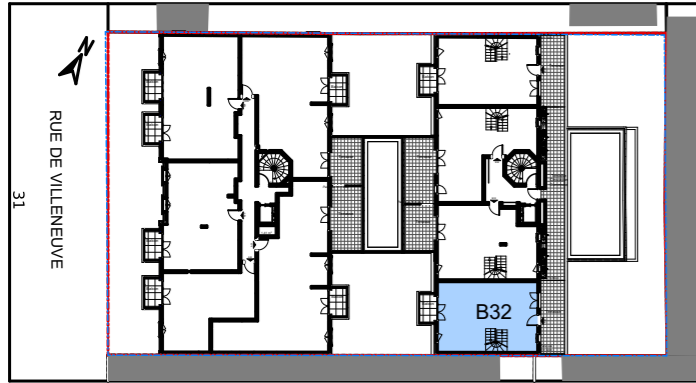

Le **32-34**

VILLENEUVE - BEZONS

APPARTEMENT	B32	
NIVEAU	TYPE	EXPO.
R+3/R+4	T4	S/O-N/E

TABLEAU DE SURFACE	
R+3	50,01 m²
R+4	32,11 m²
Surface Habitable Totale	82,12 m²
Terrasse R+3	13.47 m ²
Balcon R+3	3.65 m ²
Terrasse R+4	11.32 m ²
Surface Privative Totale	110,56 m²

LEGENDES

Porte fenêtre	Fenêtre	Fenêtre soufflet	Tableau Electrique	Soffite/Fx Plaf.	Placard
					Radiateur
					Sèche Serviette
					Volet Roulant

Le **32-34**

VILLENEUVE - BEZONS

APPARTEMENT	B32
-------------	------------

NIVEAU	TYPE	EXPO.
R+3	T4	S/O-N/E

TABLEAU DE SURFACE	
Entrée	5,82 m ²
Séjour	30,80 m ²
Cuisine	8,27 m ²
SdB.	5,12 m ²

Surface Habitable R+3	50,01 m²
------------------------------	----------------------------

Terrasse	13.47 m ²
----------	----------------------

Balcon	3.65 m ²
--------	---------------------

LEGENDES

Porte fenêtre	Fenêtre	Fenêtre soufflet	Tableau Electrique	Soffite/Fx Plaf.	PL Placard
					Radiateur
					Sèche Serviette
					VR Volet Roulant