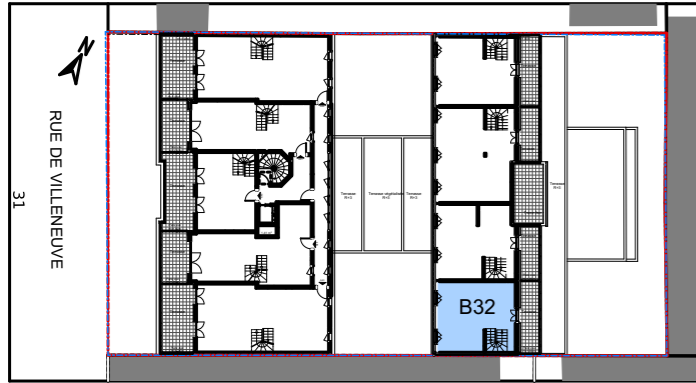

Le **32-34**

VILLENEUVE - BEZONS

APPARTEMENT	B32	
NIVEAU	TYPE	EXPO.
R+3/R+4	T4	S/O-N/E

TABLEAU DE SURFACE	
R+3	50,01 m²
R+4	32,11 m²
Surface Habitable Totale	82,12 m²
Terrasse R+3	13.47 m ²
Balcon R+3	3.65 m ²
Terrasse R+4	11.32 m ²
Surface Privative Totale	110,56 m²

NIVEAU	TYPE	EXPO.
R+3	T4	S/O-N/E

TABLEAU DE SURFACE	
Entrée	5,82 m ²
Séjour	30,80 m ²
Cuisine	8,27 m ²
SdB.	5,12 m ²

Surface Habitable R+3	50,01 m²
------------------------------	----------------------------

Terrasse	13.47 m ²
----------	----------------------

Balcon	3.65 m ²
--------	---------------------

LEGENDES

Porte fenêtre	Fenêtre	Fenêtre soufflet	Tableau Electrique	Soffite/Fx Plaf.	PL Placard
					Radiateur
					Sèche Serviette
					VR Volet Roulant

Le **32-34**

VILLENEUVE - BEZONS

APPARTEMENT	B32
-------------	------------

NIVEAU	TYPE	EXPO.
R+4	T4	S/O-N/E

TABLEAU DE SURFACE	
Dgt	5,48 m ²
Chambre 1	11,99 m ²
Chambre 2	10,69 m ²
SdE.	3,95 m ²

Surface Habitable R+4	32,11 m²
------------------------------	----------------------------