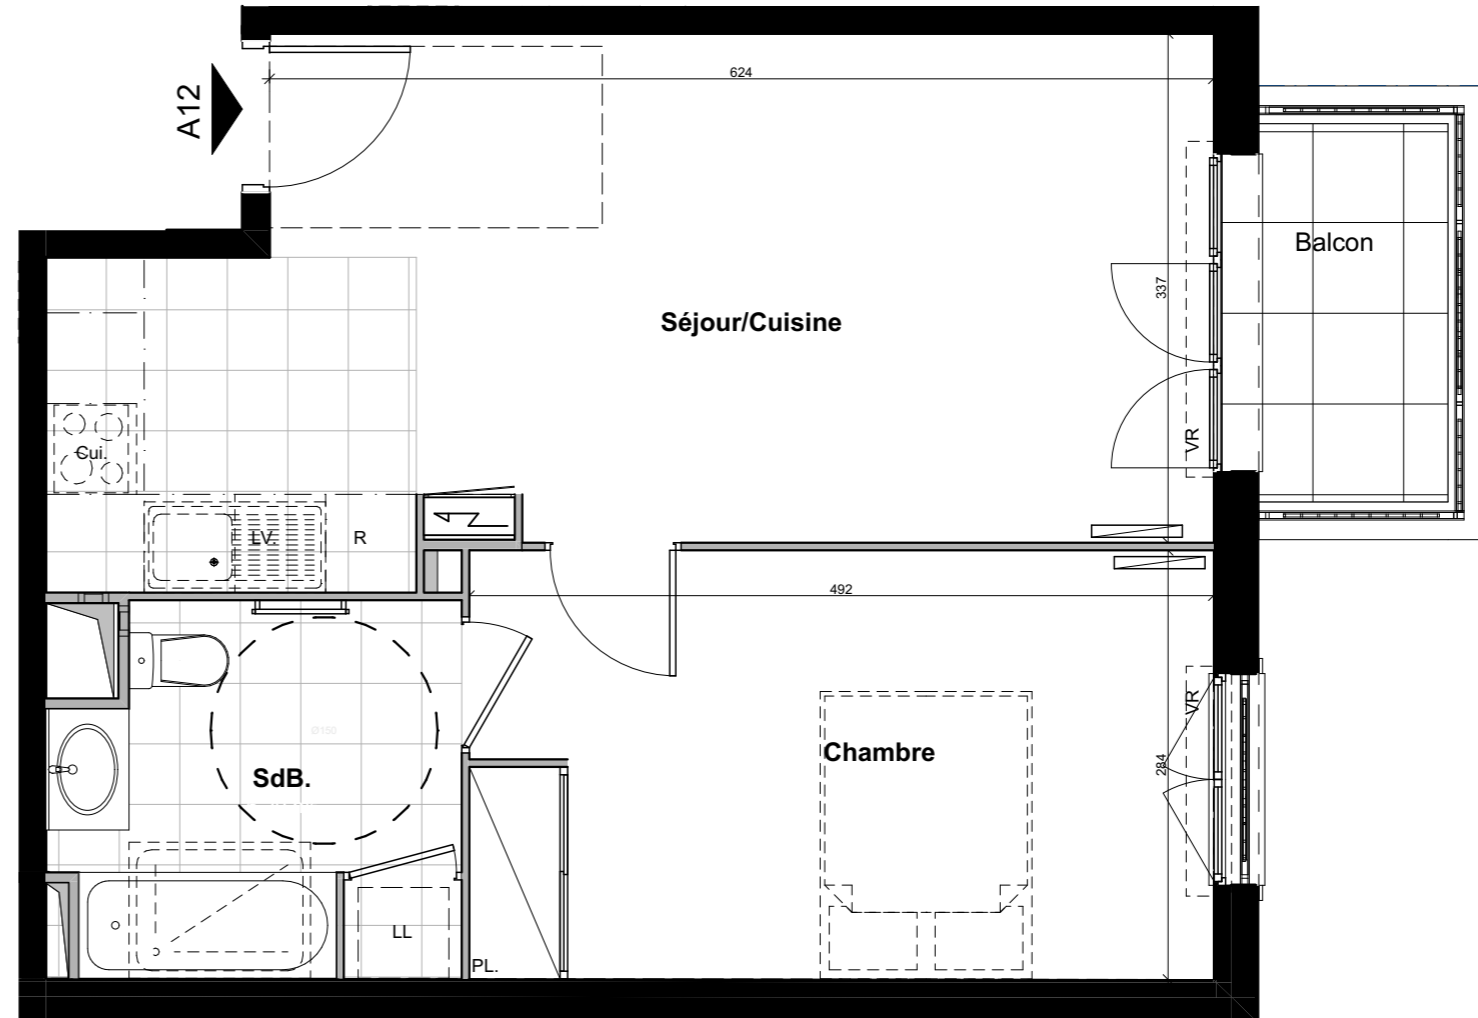

Le 32-34

VILLENEUVE - BEZONS

APPARTEMENT	A12
-------------	------------

NIVEAU	TYPE	EXPO.
R+1	T2	N/E

TABLEAU DE SURFACE	
Séjour/Cuisine	24,39 m ²
Chambre	13,92 m ²
SdB.	6,29 m ²

Surface Habitable Totale	44,60 m²
---------------------------------	----------------------------

Balcon	3.65 m ²
--------	---------------------

Surface Privative Totale	48,25 m²
---------------------------------	----------------------------

LEGENDES

Porte fenêtre	Fenêtre	Fenêtre soufflet	Tableau Electrique	Soffite/Fx Plaf.	PL Placard
					Radiateur
					Sèche Serviette
					VR Volet Roulant