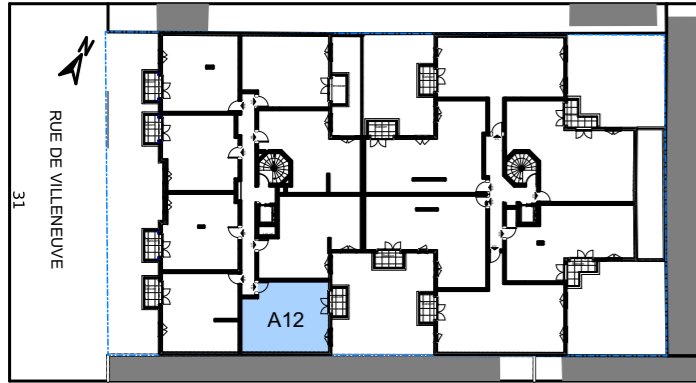

Le 32-34

VILLENEUVE - BEZONS

APPARTEMENT	A12
-------------	------------

NIVEAU	TYPE	EXPO.
R+1	T2	N/E

TABLEAU DE SURFACE	
Séjour/Cuisine	24,39 m ²
Chambre	13,92 m ²
SdB.	6,29 m ²

Surface Habitable Totale	44,60 m²
---------------------------------	----------------------------

Balcon	3.65 m ²
--------	---------------------

Surface Privative Totale	48,25 m²
---------------------------------	----------------------------

LEGENDES

Porte fenêtre	Fenêtre	Fenêtre soufflet	Tableau Electrique	Soffite/Fx Plaf.	PL Placard
					Radiateur
					Sèche Serviette
					VR Volet Roulant