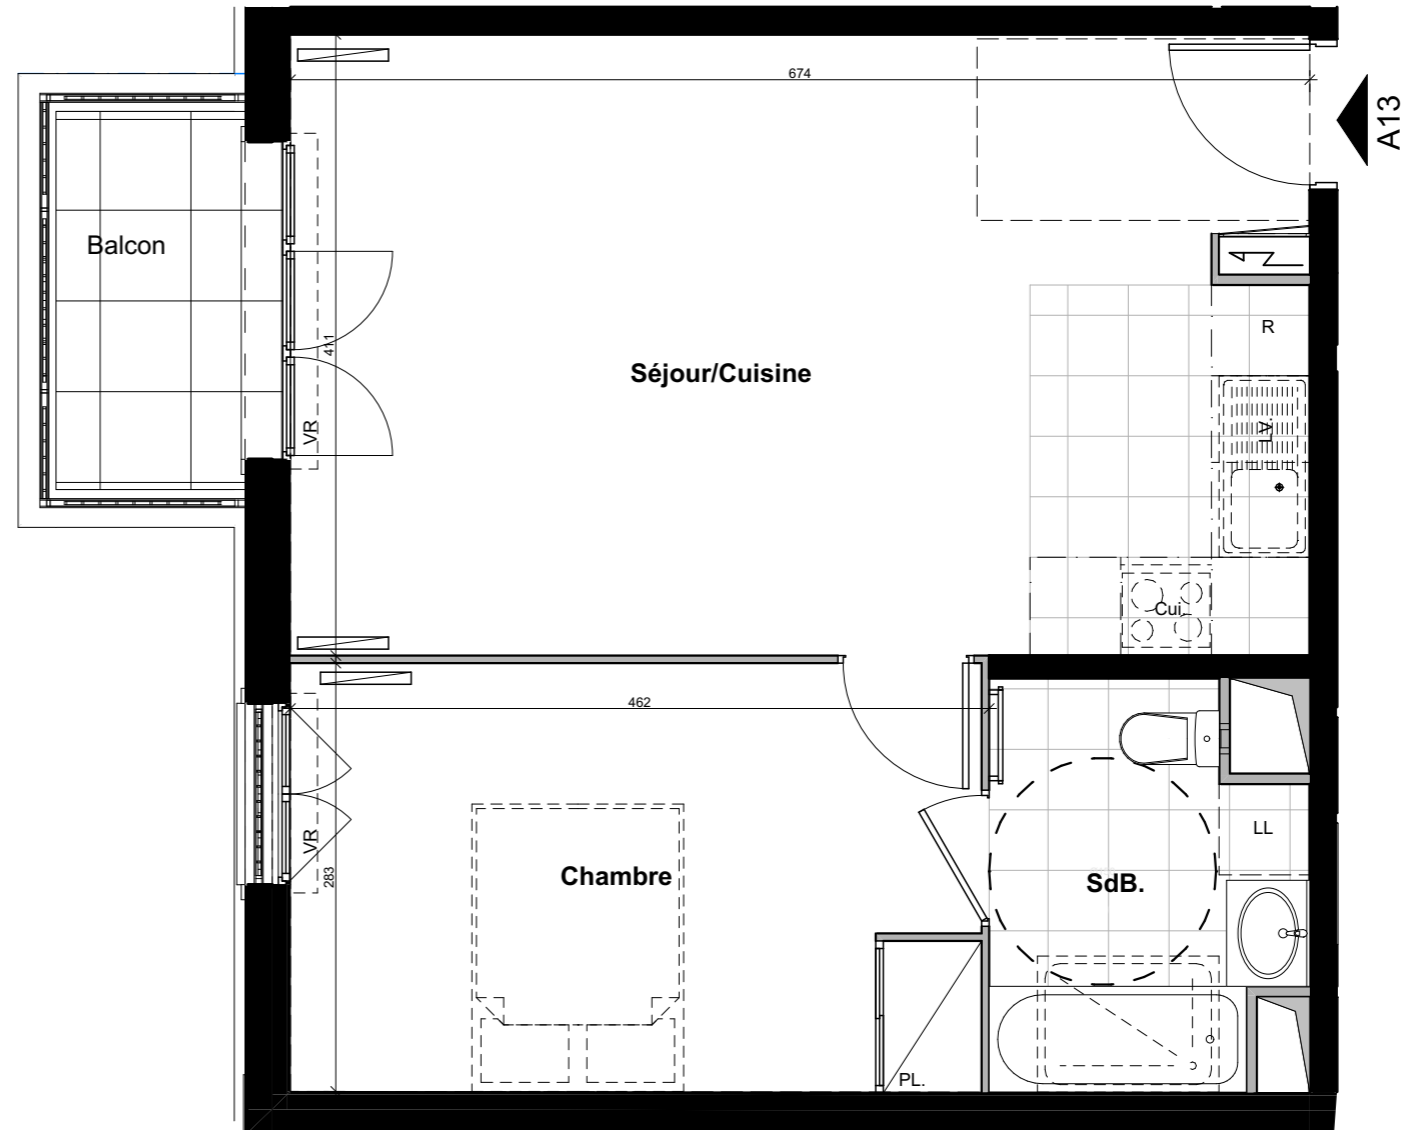

Le 32-34

VILLENEUVE - BEZONS

APPARTEMENT	A13
-------------	-----

NIVEAU	TYPE	EXPO.
R+1	T2	S/O

TABLEAU DE SURFACE	
Séjour/Cuisine	27,46 m ²
Chambre	12,92 m ²
SdB.	5,09 m ²

Surface Habitable Totale	45,47 m²
---------------------------------	----------------------------

Balcon	3.65 m ²
--------	---------------------

Surface Privative Totale	49.12 m²
---------------------------------	----------------------------

LEGENDES

Porte fenêtre	Fenêtre	Fenêtre soufflet	Tableau Electrique	Soffite/Fx Plaf.	PL Placard	Radiateur	Sèche Serviette	VR Volet Roulant