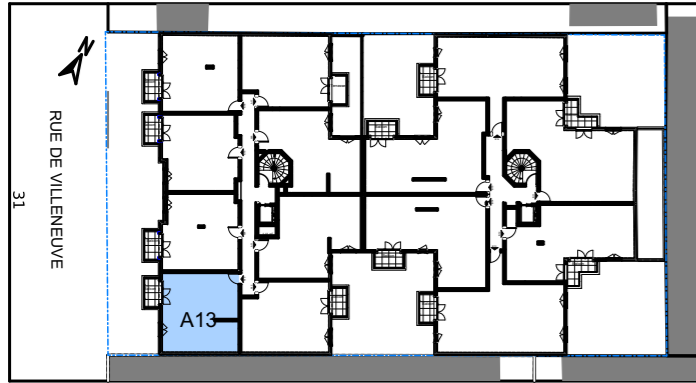

Le 32-34

VILLENEUVE - BEZONS

APPARTEMENT	A13
-------------	-----

NIVEAU	TYPE	EXPO.
R+1	T2	S/O

TABLEAU DE SURFACE	
Séjour/Cuisine	27,46 m ²
Chambre	12,92 m ²
SdB.	5,09 m ²

Surface Habitable Totale	45,47 m²
---------------------------------	----------------------------

Balcon	3.65 m ²
--------	---------------------

Surface Privative Totale	49.12 m²
---------------------------------	----------------------------

LEGENDES

Porte fenêtre	Fenêtre	Fenêtre soufflet	Tableau Electrique	Soffite/Fx Plaf.	PL Placard	Radiateur	Sèche Serviette	VR Volet Roulant