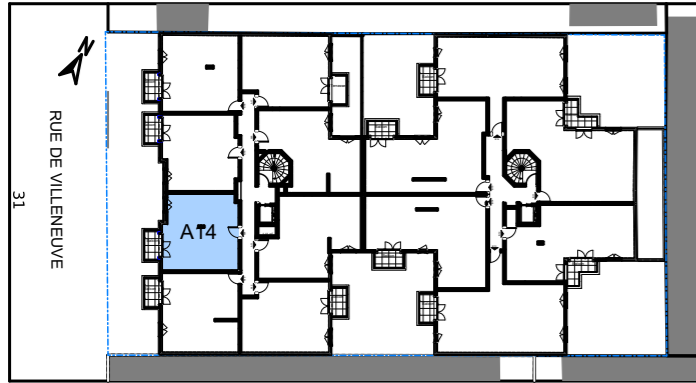

Le 32-34

VILLENEUVE - BEZONS

APPARTEMENT	A14
-------------	------------

NIVEAU	TYPE	EXPO.
R+1	T2	S/O

TABLEAU DE SURFACE	
Séjour/Cuisine	25,71 m ²
Chambre	11,88 m ²
SdB.	4,91 m ²

Surface Habitable Totale	42,50 m²
---------------------------------	----------------------------

Balcon	3.65 m ²
--------	---------------------

Surface Privative Totale	46.15 m²
---------------------------------	----------------------------

LEGENDES

Porte fenêtre	Fenêtre	Fenêtre soufflet	Tableau Electrique	Soffite/Fx Plaf.	PL Placard
					Radiateur
					Sèche Serviette
					VR Volet Roulant