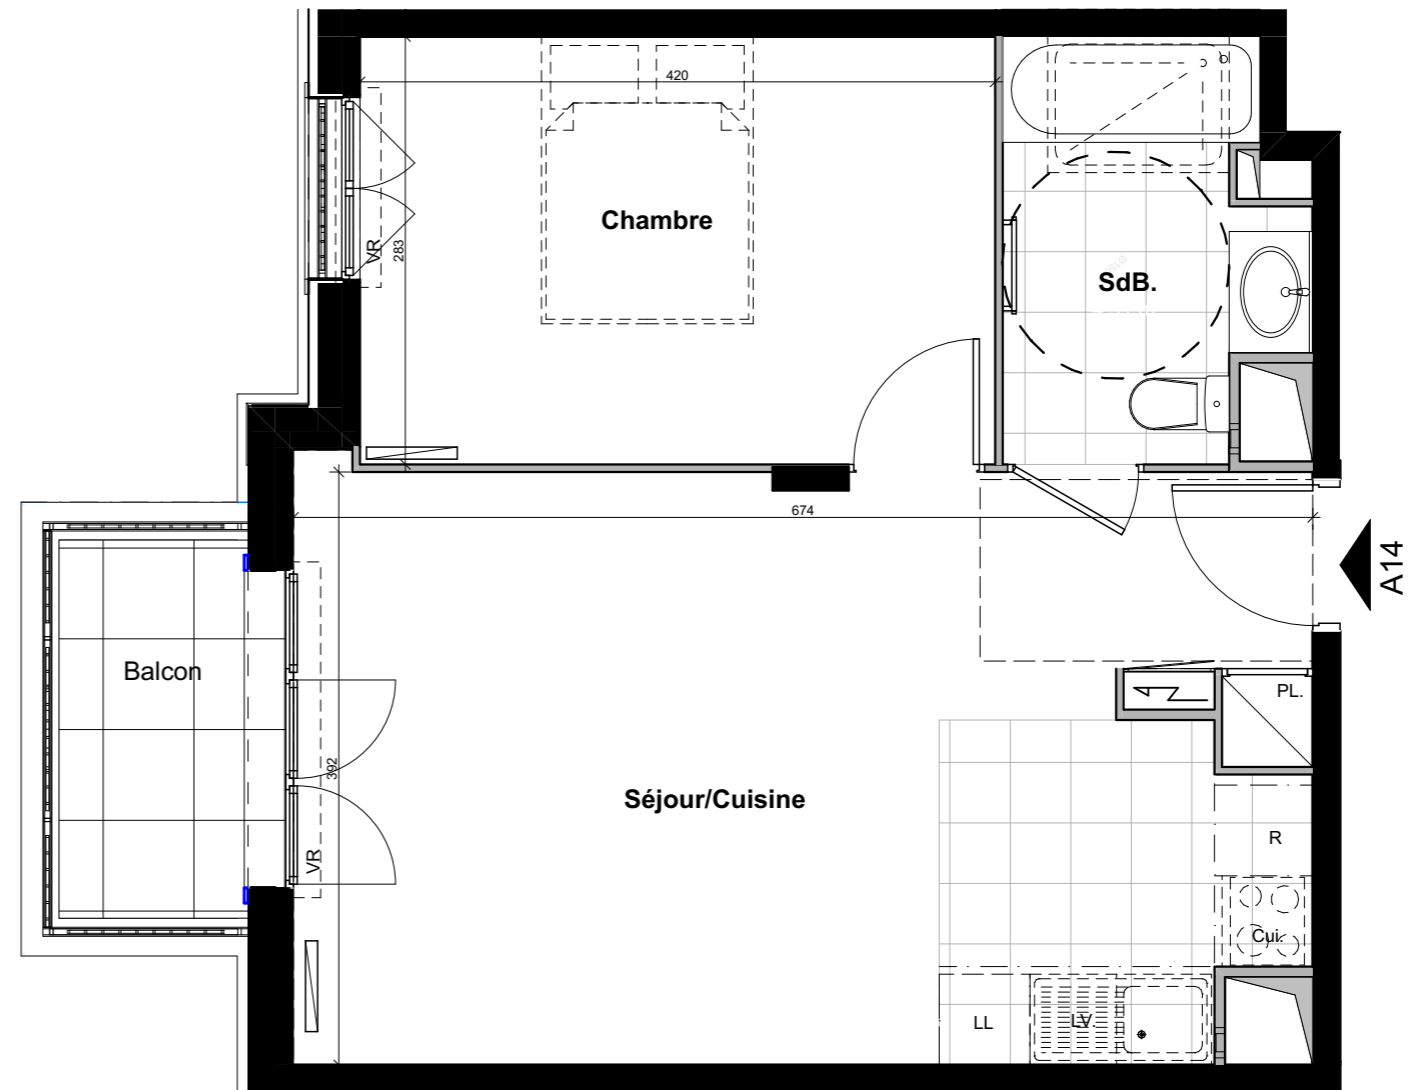

Le 32-34

VILLENEUVE - BEZONS

APPARTEMENT	A14
-------------	------------

NIVEAU	TYPE	EXPO.
R+1	T2	S/O

TABLEAU DE SURFACE	
Séjour/Cuisine	25,71 m ²
Chambre	11,88 m ²
SdB.	4,91 m ²

Surface Habitable Totale	42,50 m²
---------------------------------	----------------------------

Balcon	3.65 m ²
--------	---------------------

Surface Privative Totale	46.15 m²
---------------------------------	----------------------------

LEGENDES

Porte fenêtre	Fenêtre	Fenêtre soufflet	Tableau Electrique	Soffite/Fx Plaf.	PL Placard
					Radiateur
					Sèche Serviette
					VR Volet Roulant