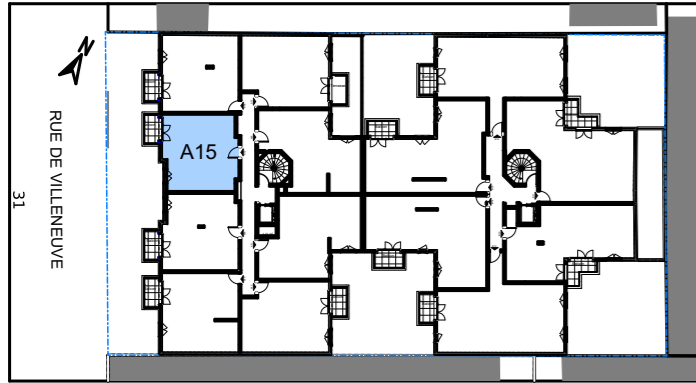

Le 32-34

VILLENEUVE - BEZONS

APPARTEMENT	A15
-------------	-----

NIVEAU	TYPE	EXPO.
R+1	T2	S/O

TABLEAU DE SURFACE	
Séjour/Cuisine	25,00 m ²
Chambre	11,89 m ²
SdB.	4,84 m ²

Surface Habitable Totale	41,73 m²
---------------------------------	----------------------------

Balcon	3.65 m ²
--------	---------------------

Surface Privative Totale	45.38 m²
---------------------------------	----------------------------

LEGENDES

Porte fenêtre	Fenêtre	Fenêtre soufflet	Tableau Electrique	Soffite/Fx Plaf.	PL Placard
					Radiateur
					Sèche Serviette
					VR Volet Roulant