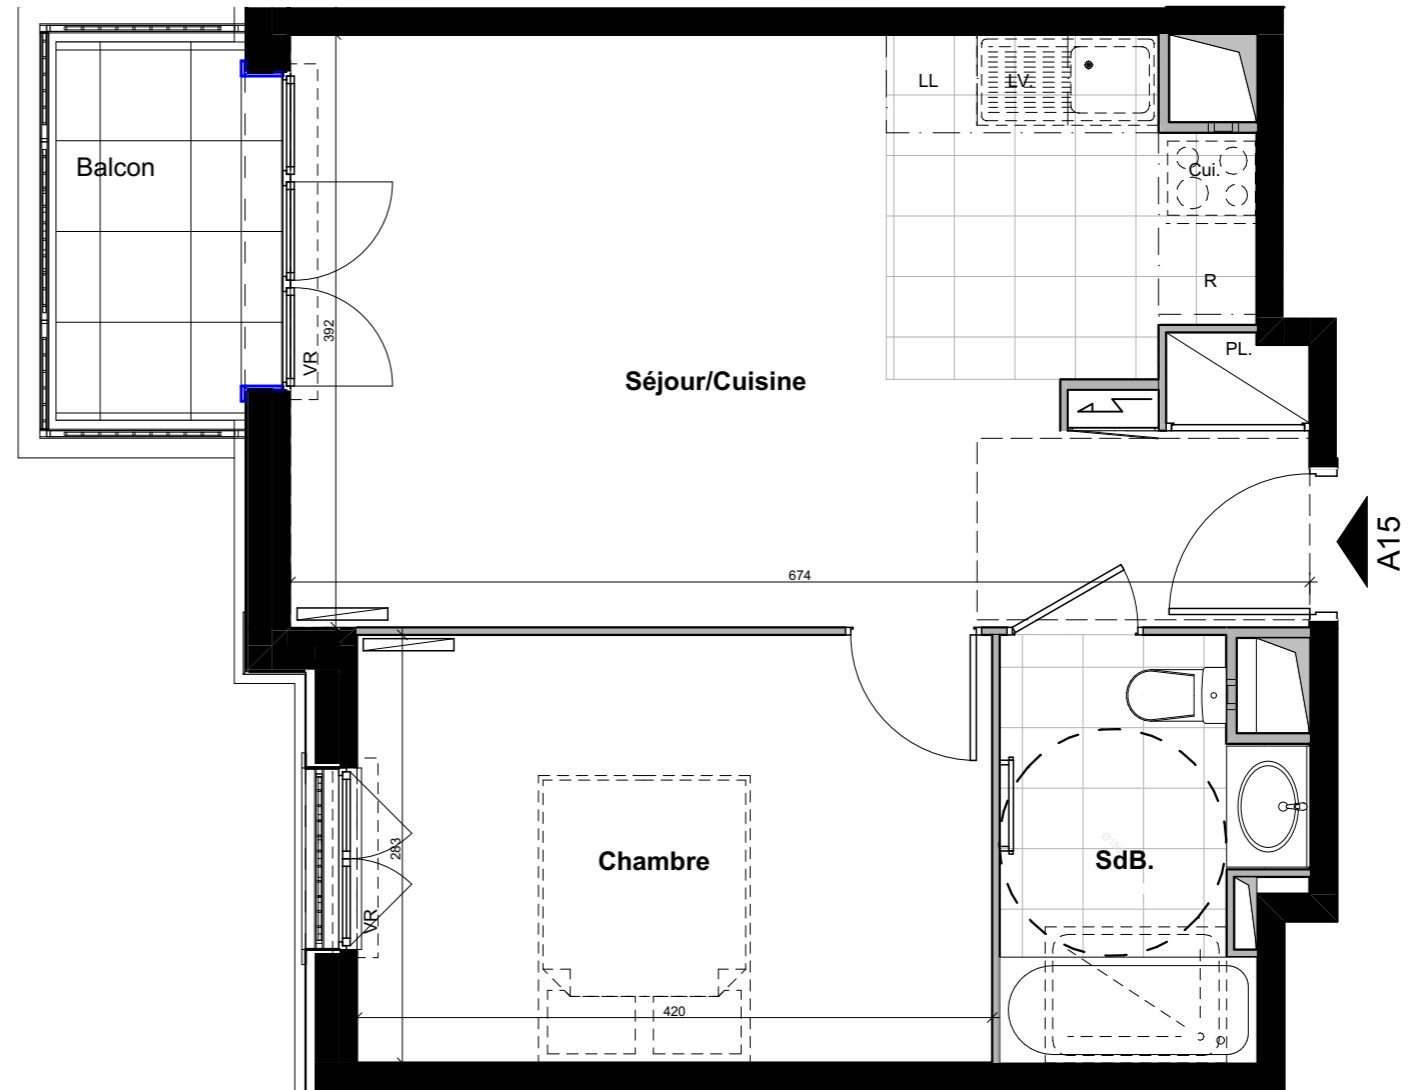

Le 32-34

VILLENEUVE - BEZONS

APPARTEMENT	A15
-------------	-----

NIVEAU	TYPE	EXPO.
R+1	T2	S/O

TABLEAU DE SURFACE	
Séjour/Cuisine	25,00 m ²
Chambre	11,89 m ²
SdB.	4,84 m ²

Surface Habitable Totale	41,73 m²
---------------------------------	----------------------------

Balcon	3.65 m ²
--------	---------------------

Surface Privative Totale	45.38 m²
---------------------------------	----------------------------

LEGENDES

Porte fenêtre	Fenêtre	Fenêtre soufflet	Tableau Electrique	Soffite/Fx Plaf.	PL Placard
					Radiateur
					Sèche Serviette
					VR Volet Roulant