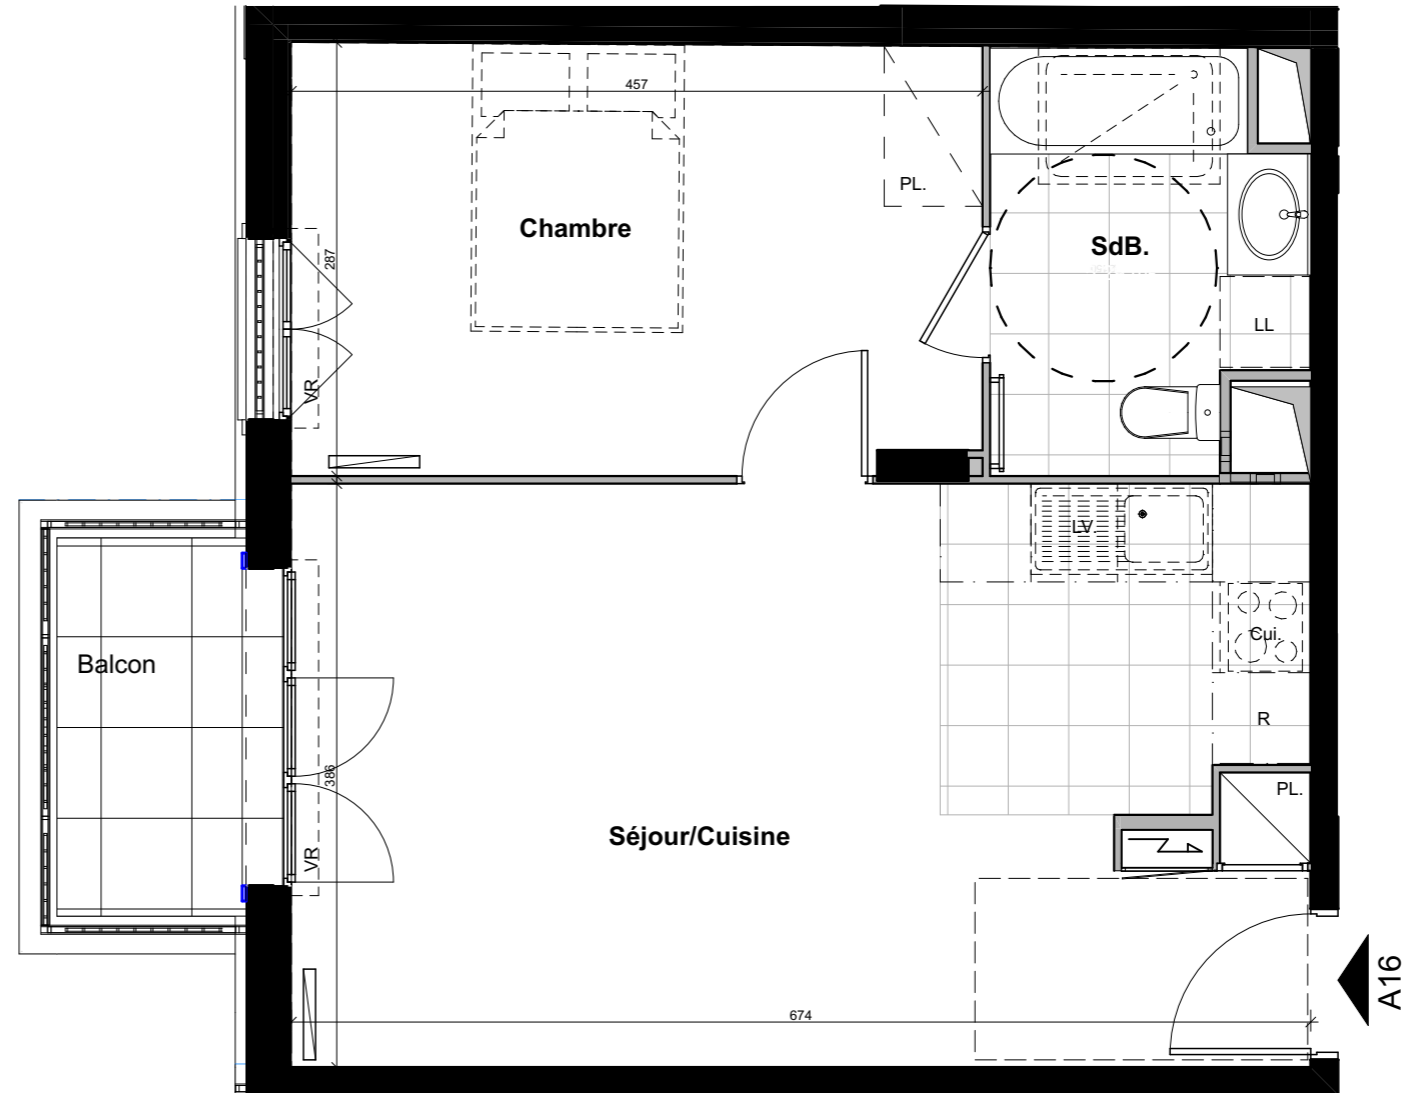

Le 32-34

VILLENEUVE - BEZONS

APPARTEMENT	A16
-------------	-----

NIVEAU	TYPE	EXPO.
R+1	T2	S/O

TABLEAU DE SURFACE	
Séjour/Cuisine	25,71 m ²
Chambre	12,92 m ²
SdB.	5,29 m ²

Surface Habitable Totale	43,92 m²
---------------------------------	----------------------------

Balcon	3.65 m ²
--------	---------------------

Surface Privative Totale	47,57 m²
---------------------------------	----------------------------

LEGENDES

					PL Placard
					Radiateur
					Sèche Serviette
					VR Volet Roulant