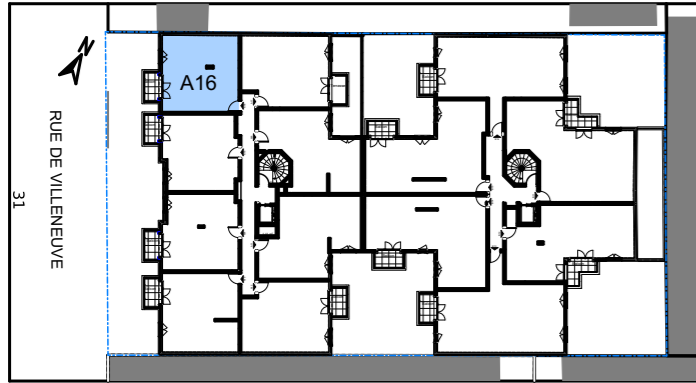

Le 32-34

VILLENEUVE - BEZONS

APPARTEMENT	A16
-------------	-----

NIVEAU	TYPE	EXPO.
R+1	T2	S/O

TABLEAU DE SURFACE	
Séjour/Cuisine	25,71 m ²
Chambre	12,92 m ²
SdB.	5,29 m ²

Surface Habitable Totale	43,92 m²
---------------------------------	----------------------------

Balcon	3.65 m ²
--------	---------------------

Surface Privative Totale	47,57 m²
---------------------------------	----------------------------

LEGENDES

					PL Placard
					Radiateur
					Sèche Serviette
					VR Volet Roulant