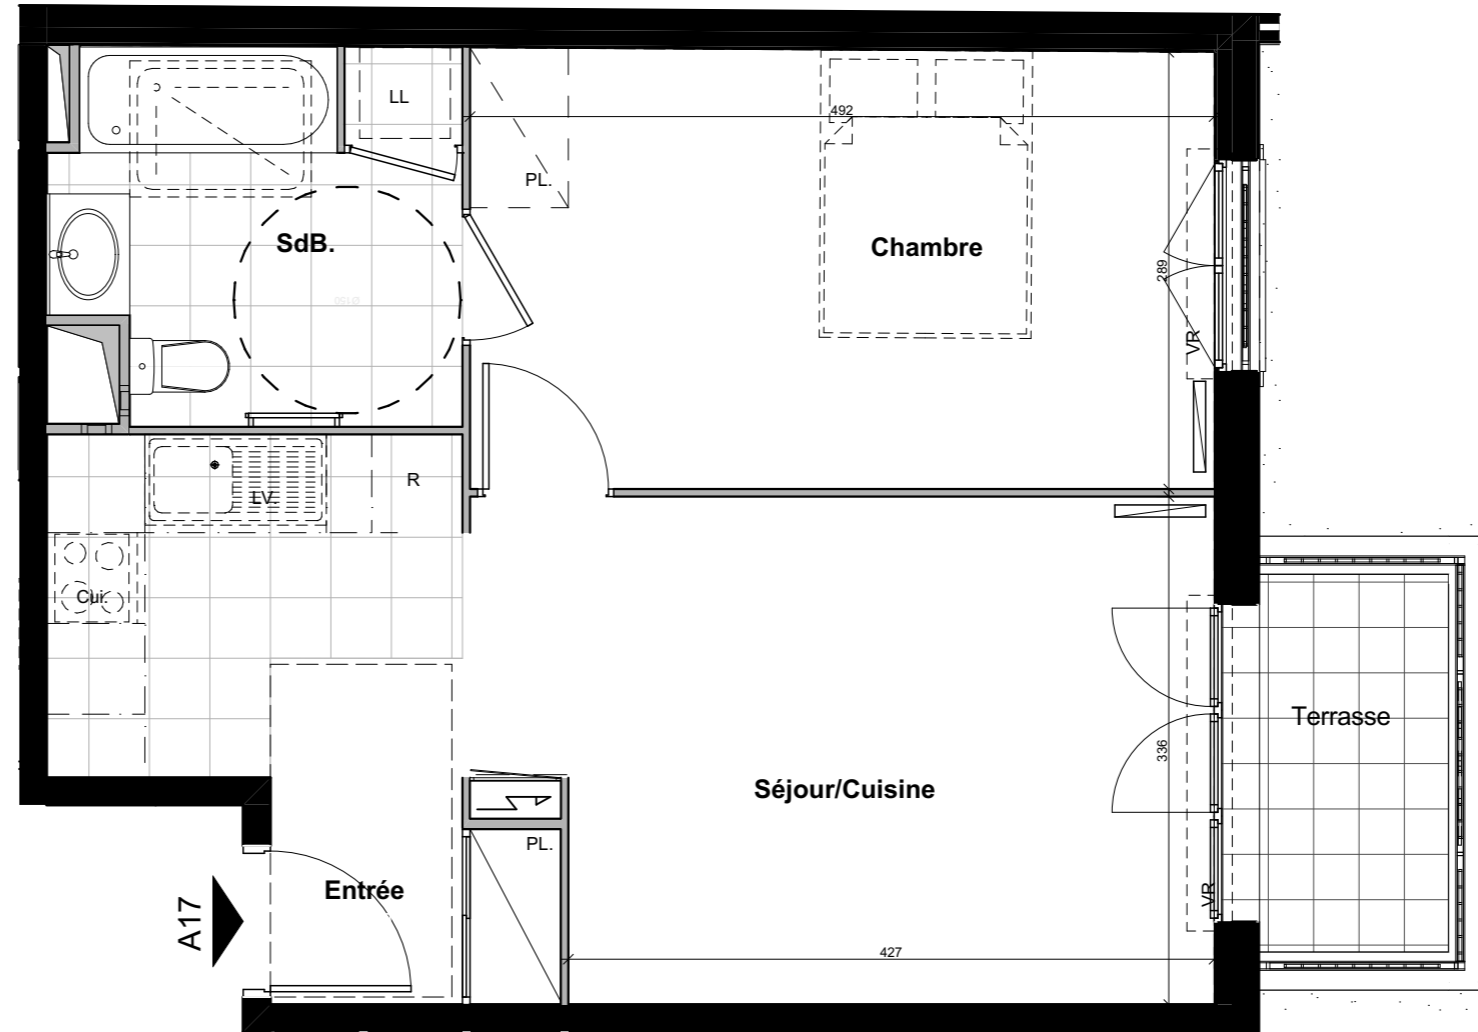

Le 32-34

VILLENEUVE - BEZONS

APPARTEMENT	A17
-------------	-----

NIVEAU	TYPE	EXPO.
R+1	T2	N/E

TABLEAU DE SURFACE	
Entrée	2,66 m ²
Séjour/Cuisine	21,87 m ²
Chambre	14,28 m ²
SdB.	6,32 m ²

Surface Habitable Totale	45,13 m²
---------------------------------	----------------------------

Balcon	3.65 m ²
--------	---------------------

Surface Privative Totale	48.78 m²
---------------------------------	----------------------------

LEGENDES

Porte fenêtre	Fenêtre	Fenêtre soufflet	Tableau Electrique	Soffite/Fx Plaf.	PL Placard
					Radiateur
					Sèche Serviette
					VR Volet Roulant