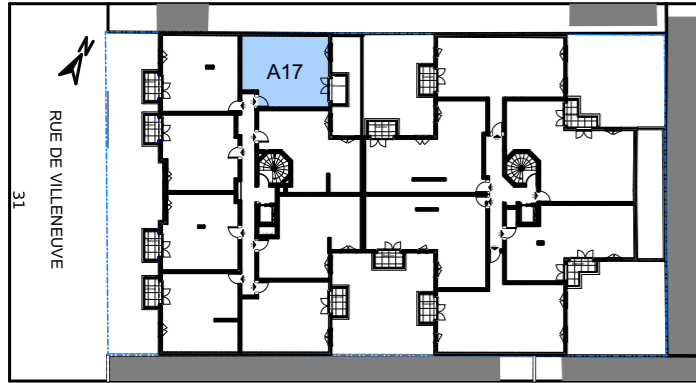

Le 32-34

VILLENEUVE - BEZONS

APPARTEMENT	A17
-------------	-----

NIVEAU	TYPE	EXPO.
R+1	T2	N/E

TABLEAU DE SURFACE	
Entrée	2,66 m ²
Séjour/Cuisine	21,87 m ²
Chambre	14,28 m ²
SdB.	6,32 m ²

Surface Habitable Totale	45,13 m²
---------------------------------	----------------------------

Balcon	3.65 m ²
--------	---------------------

Surface Privative Totale	48.78 m²
---------------------------------	----------------------------

LEGENDES

Porte fenêtre	Fenêtre	Fenêtre soufflet	Tableau Electrique	Soffite/Fx Plaf.	PL Placard
					Radiateur
					Sèche Serviette
					VR Volet Roulant