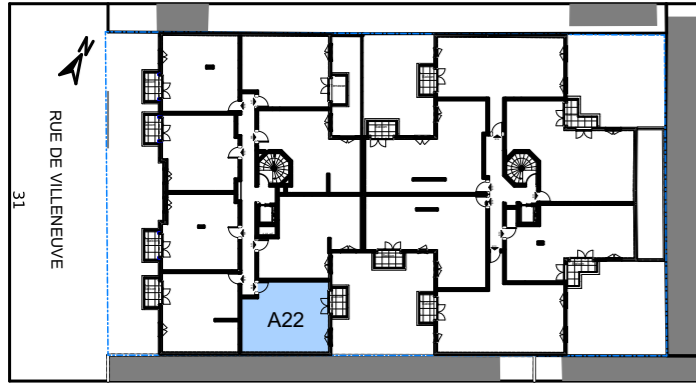

Le 32-34

VILLENEUVE - BEZONS

APPARTEMENT	A22
-------------	------------

NIVEAU	TYPE	EXPO.
R+2	T2	N/E

TABLEAU DE SURFACE	
Séjour/Cuisine	24,39 m ²
Chambre	13,92 m ²
SdB.	6,29 m ²

Surface Habitable Totale	44,60 m²
---------------------------------	----------------------------

Balcon	3.65 m ²
--------	---------------------

Surface Privative Totale	48.25 m²
---------------------------------	----------------------------

LEGENDES

Porte fenêtre	Fenêtre	Fenêtre soufflet	Tableau Electrique	Soffite/Fx Plaf.	PL Placard
					Radiateur
					Sèche Serviette
					VR Volet Roulant