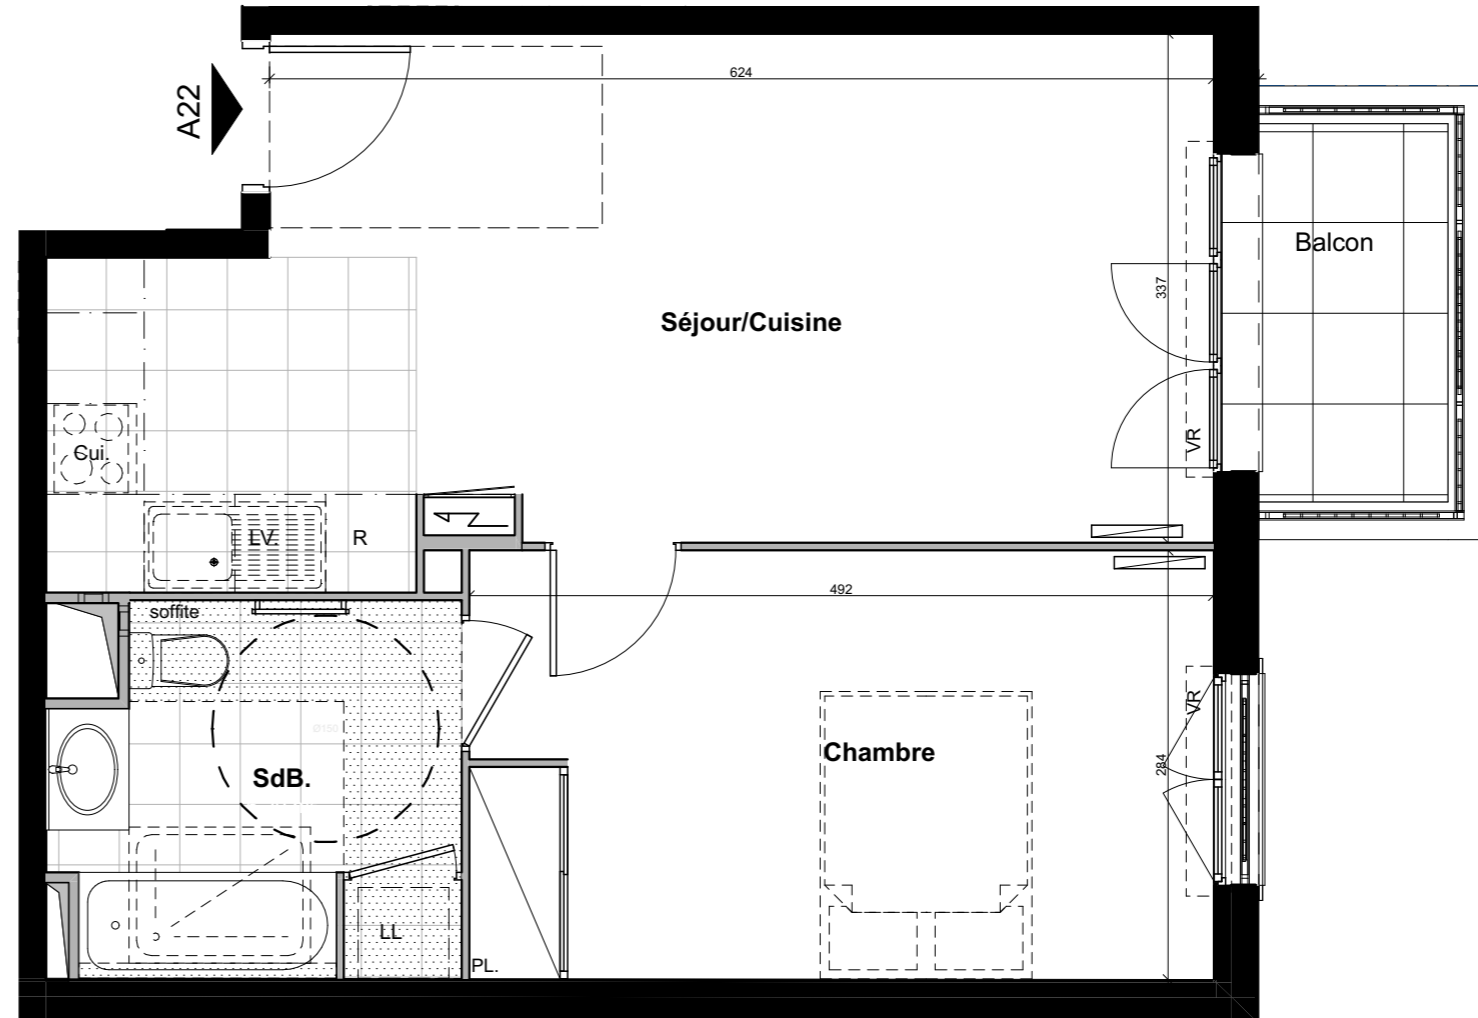

Le 32-34

VILLENEUVE - BEZONS

APPARTEMENT	A22
-------------	------------

NIVEAU	TYPE	EXPO.
R+2	T2	N/E

TABLEAU DE SURFACE	
Séjour/Cuisine	24,39 m ²
Chambre	13,92 m ²
SdB.	6,29 m ²

Surface Habitable Totale	44,60 m²
---------------------------------	----------------------------

Balcon	3.65 m ²
--------	---------------------

Surface Privative Totale	48.25 m²
---------------------------------	----------------------------

LEGENDES

Porte fenêtre	Fenêtre	Fenêtre soufflet	Tableau Electrique	Soffite/Fx Plaf.	PL Placard
					Radiateur
					Sèche Serviette
					VR Volet Roulant