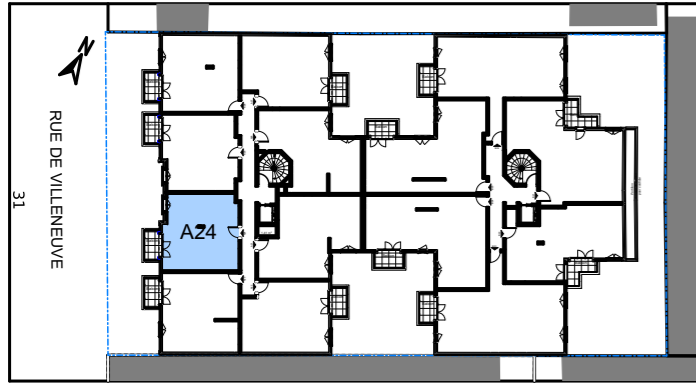

Le 32-34

VILLENEUVE - BEZONS

APPARTEMENT	A24
-------------	------------

NIVEAU	TYPE	EXPO.
R+2	T2	S/O

TABLEAU DE SURFACE	
Séjour/Cuisine	25,71 m ²
Chambre	11,88 m ²
SdB.	4,91 m ²

Surface Habitable Totale	42,50 m²
---------------------------------	----------------------------

Balcon	3.65 m ²
--------	---------------------

Surface Privative Totale	46,15 m²
---------------------------------	----------------------------

LEGENDES

					PL Placard
					Radiateur
					Sèche Serviette
					VR Volet Roulant