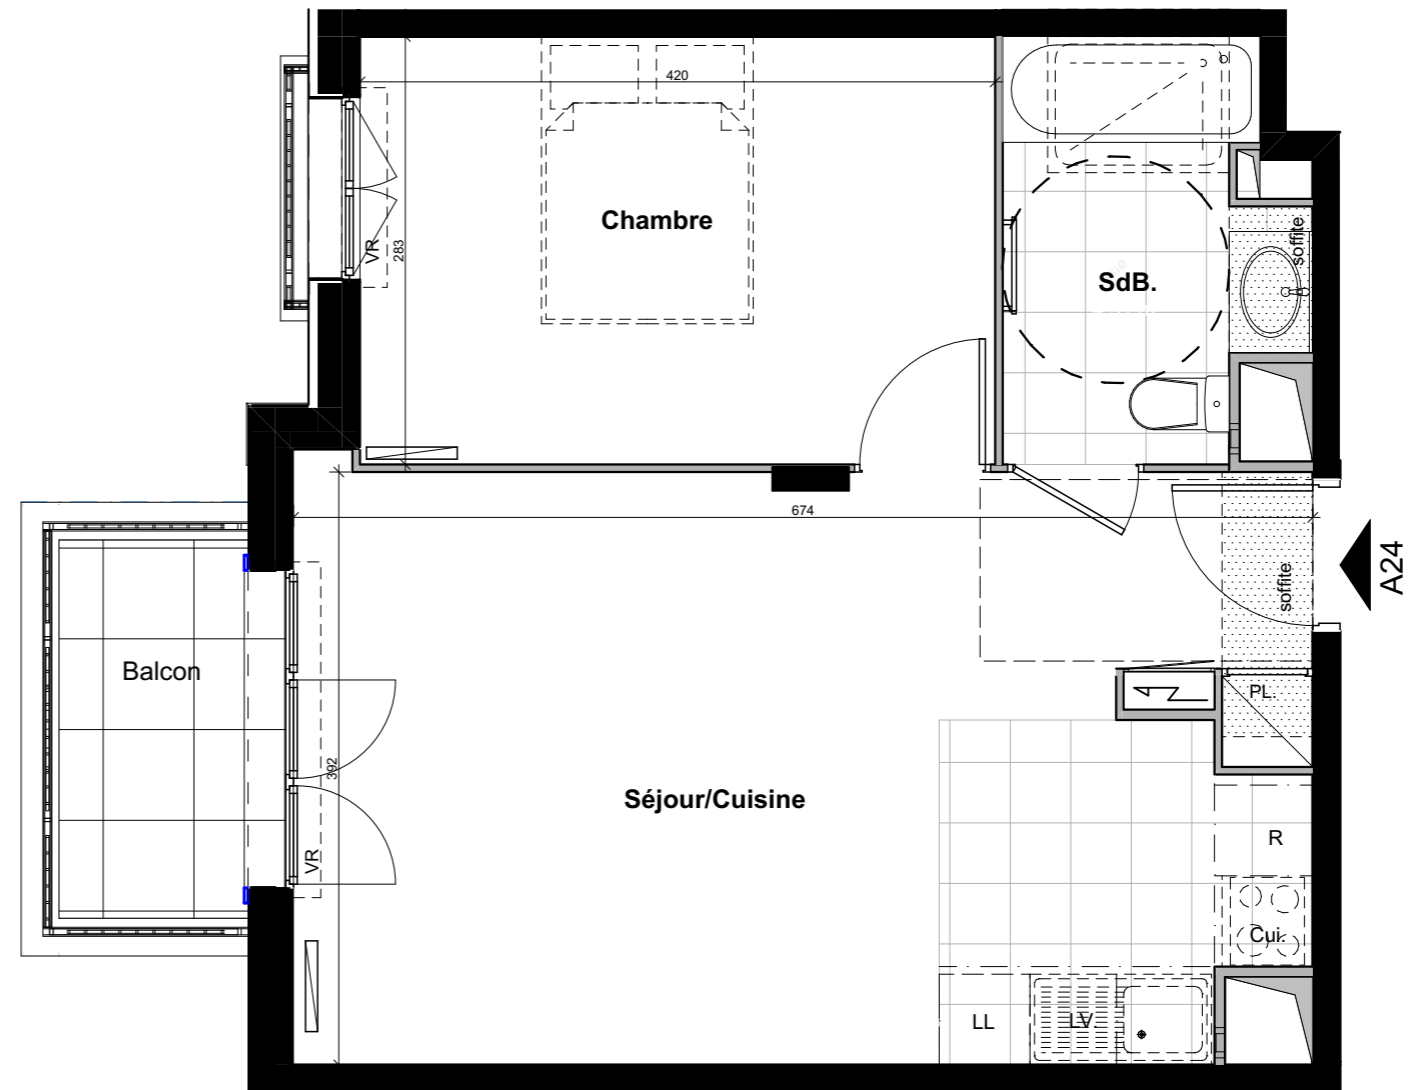

Le 32-34

VILLENEUVE - BEZONS

APPARTEMENT	A24
-------------	------------

NIVEAU	TYPE	EXPO.
R+2	T2	S/O

TABLEAU DE SURFACE	
Séjour/Cuisine	25,71 m ²
Chambre	11,88 m ²
SdB.	4,91 m ²

Surface Habitable Totale	42,50 m²
---------------------------------	----------------------------

Balcon	3.65 m ²
--------	---------------------

Surface Privative Totale	46,15 m²
---------------------------------	----------------------------

LEGENDES

					PL Placard
					Radiateur
					Sèche Serviette
					VR Volet Roulant