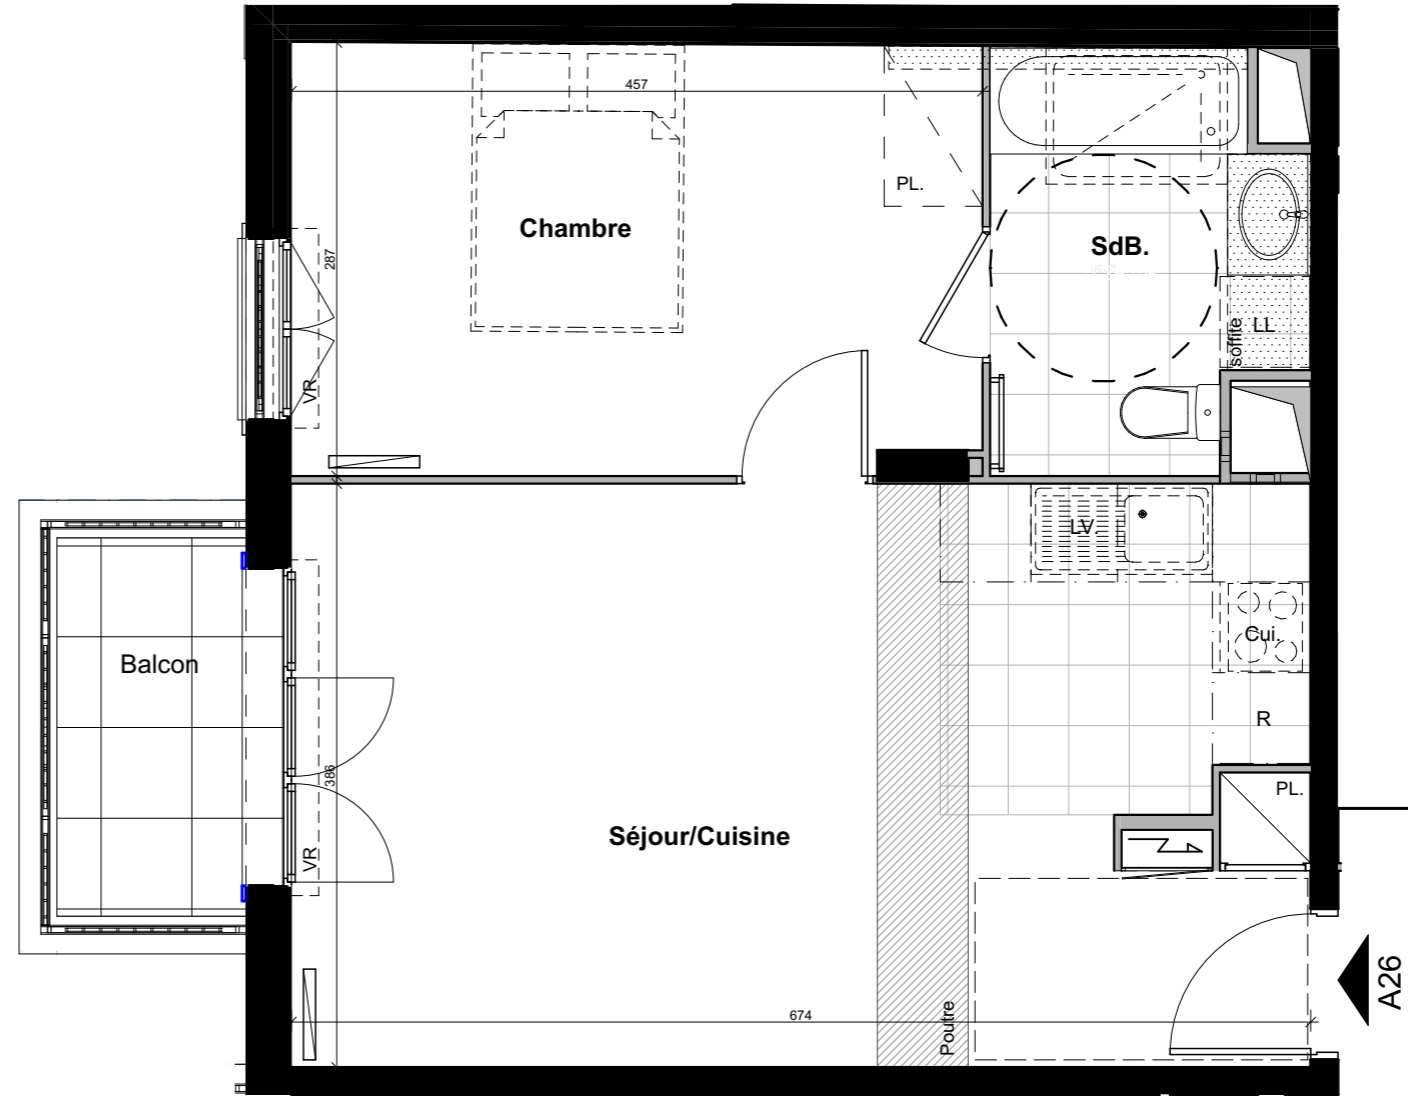

Le 32-34

VILLENEUVE - BEZONS

APPARTEMENT	A26
-------------	------------

NIVEAU	TYPE	EXPO.
R+2	T2	S/O

TABLEAU DE SURFACE	
Séjour/Cuisine	25,71 m ²
Chambre	12,92 m ²
SdB.	5,29 m ²

Surface Habitable Totale	43,92 m²
---------------------------------	----------------------------

Balcon	3.65 m ²
--------	---------------------

Surface Privative Totale	47,57 m²
---------------------------------	----------------------------

LEGENDES

Porte fenêtre	Fenêtre	Fenêtre soufflet	Tableau Electrique	Soffite/Fx Plaf.	PL Placard	Radiateur	Sèche Serviette	VR Volet Roulant