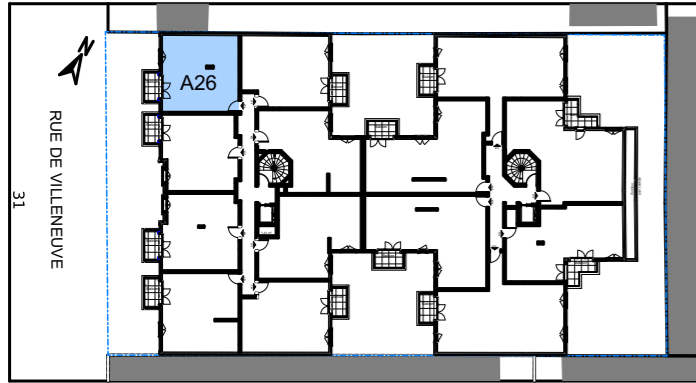

Le 32-34

VILLENEUVE - BEZONS

APPARTEMENT	A26
-------------	------------

NIVEAU	TYPE	EXPO.
R+2	T2	S/O

TABLEAU DE SURFACE	
Séjour/Cuisine	25,71 m ²
Chambre	12,92 m ²
SdB.	5,29 m ²

Surface Habitable Totale	43,92 m²
---------------------------------	----------------------------

Balcon	3.65 m ²
--------	---------------------

Surface Privative Totale	47,57 m²
---------------------------------	----------------------------

LEGENDES

Porte fenêtre	Fenêtre	Fenêtre soufflet	Tableau Electrique	Soffite/Fx Plaf.	PL Placard	Radiateur	Sèche Serviette	VR Volet Roulant