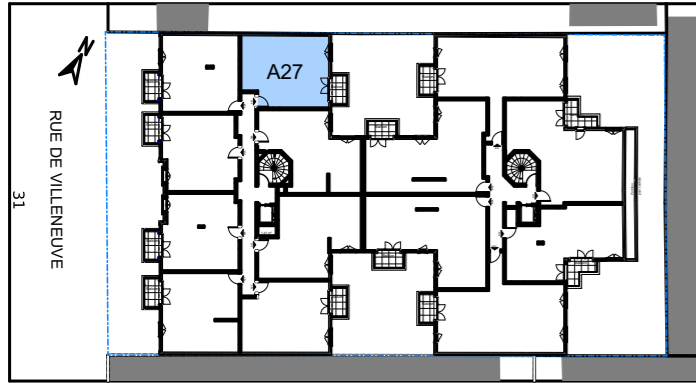

Le 32-34

VILLENEUVE - BEZONS

APPARTEMENT	A27
-------------	------------

NIVEAU	TYPE	EXPO.
R+2	T2	N/E

TABLEAU DE SURFACE	
Entrée	2,66 m ²
Séjour/Cuisine	21,87 m ²
Chambre	14,28 m ²
SdB.	6,32 m ²

Surface Habitable Totale	45,13 m²
---------------------------------	----------------------------

Balcon	3.65 m ²
--------	---------------------

Surface Privative Totale	48,78 m²
---------------------------------	----------------------------

LEGENDES

Porte fenêtre	Fenêtre	Fenêtre soufflet	Tableau Electrique	Soffite/Fx Plaf.	PL Placard
					Radiateur
					Sèche Serviette
					VR Volet Roulant