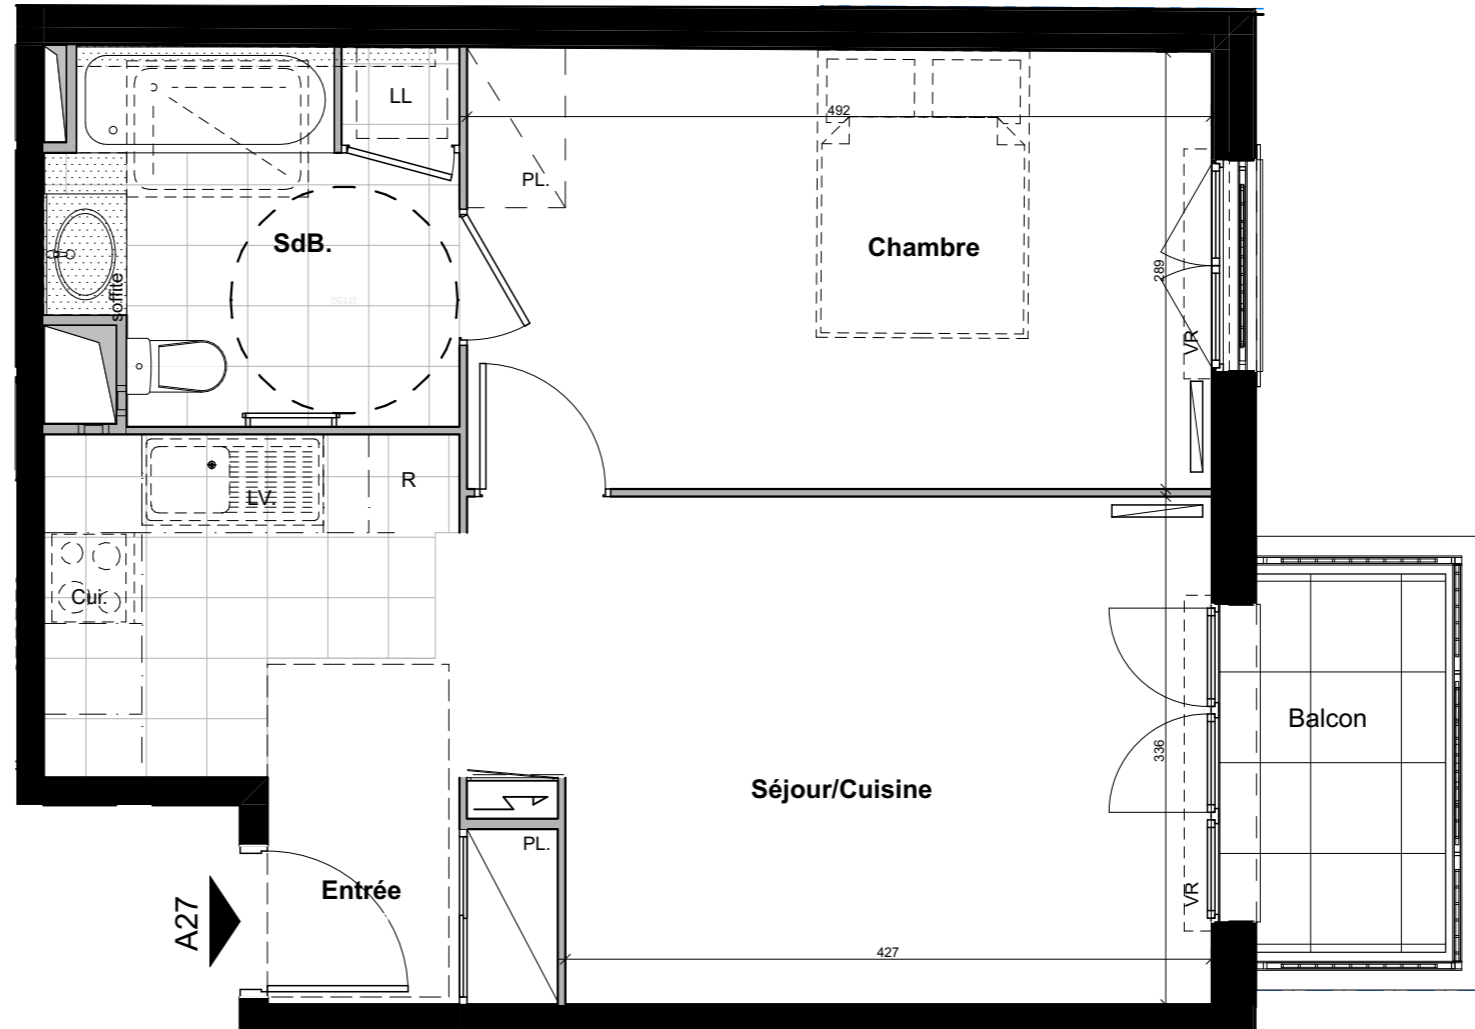

Le 32-34

VILLENEUVE - BEZONS

APPARTEMENT	A27
-------------	------------

NIVEAU	TYPE	EXPO.
R+2	T2	N/E

TABLEAU DE SURFACE	
Entrée	2,66 m ²
Séjour/Cuisine	21,87 m ²
Chambre	14,28 m ²
SdB.	6,32 m ²

Surface Habitable Totale	45,13 m²
---------------------------------	----------------------------

Balcon	3.65 m ²
--------	---------------------

Surface Privative Totale	48,78 m²
---------------------------------	----------------------------

LEGENDES

Porte fenêtre	Fenêtre	Fenêtre soufflet	Tableau Electrique	Soffite/Fx Plaf.	PL Placard
					Radiateur
					Sèche Serviette
					VR Volet Roulant