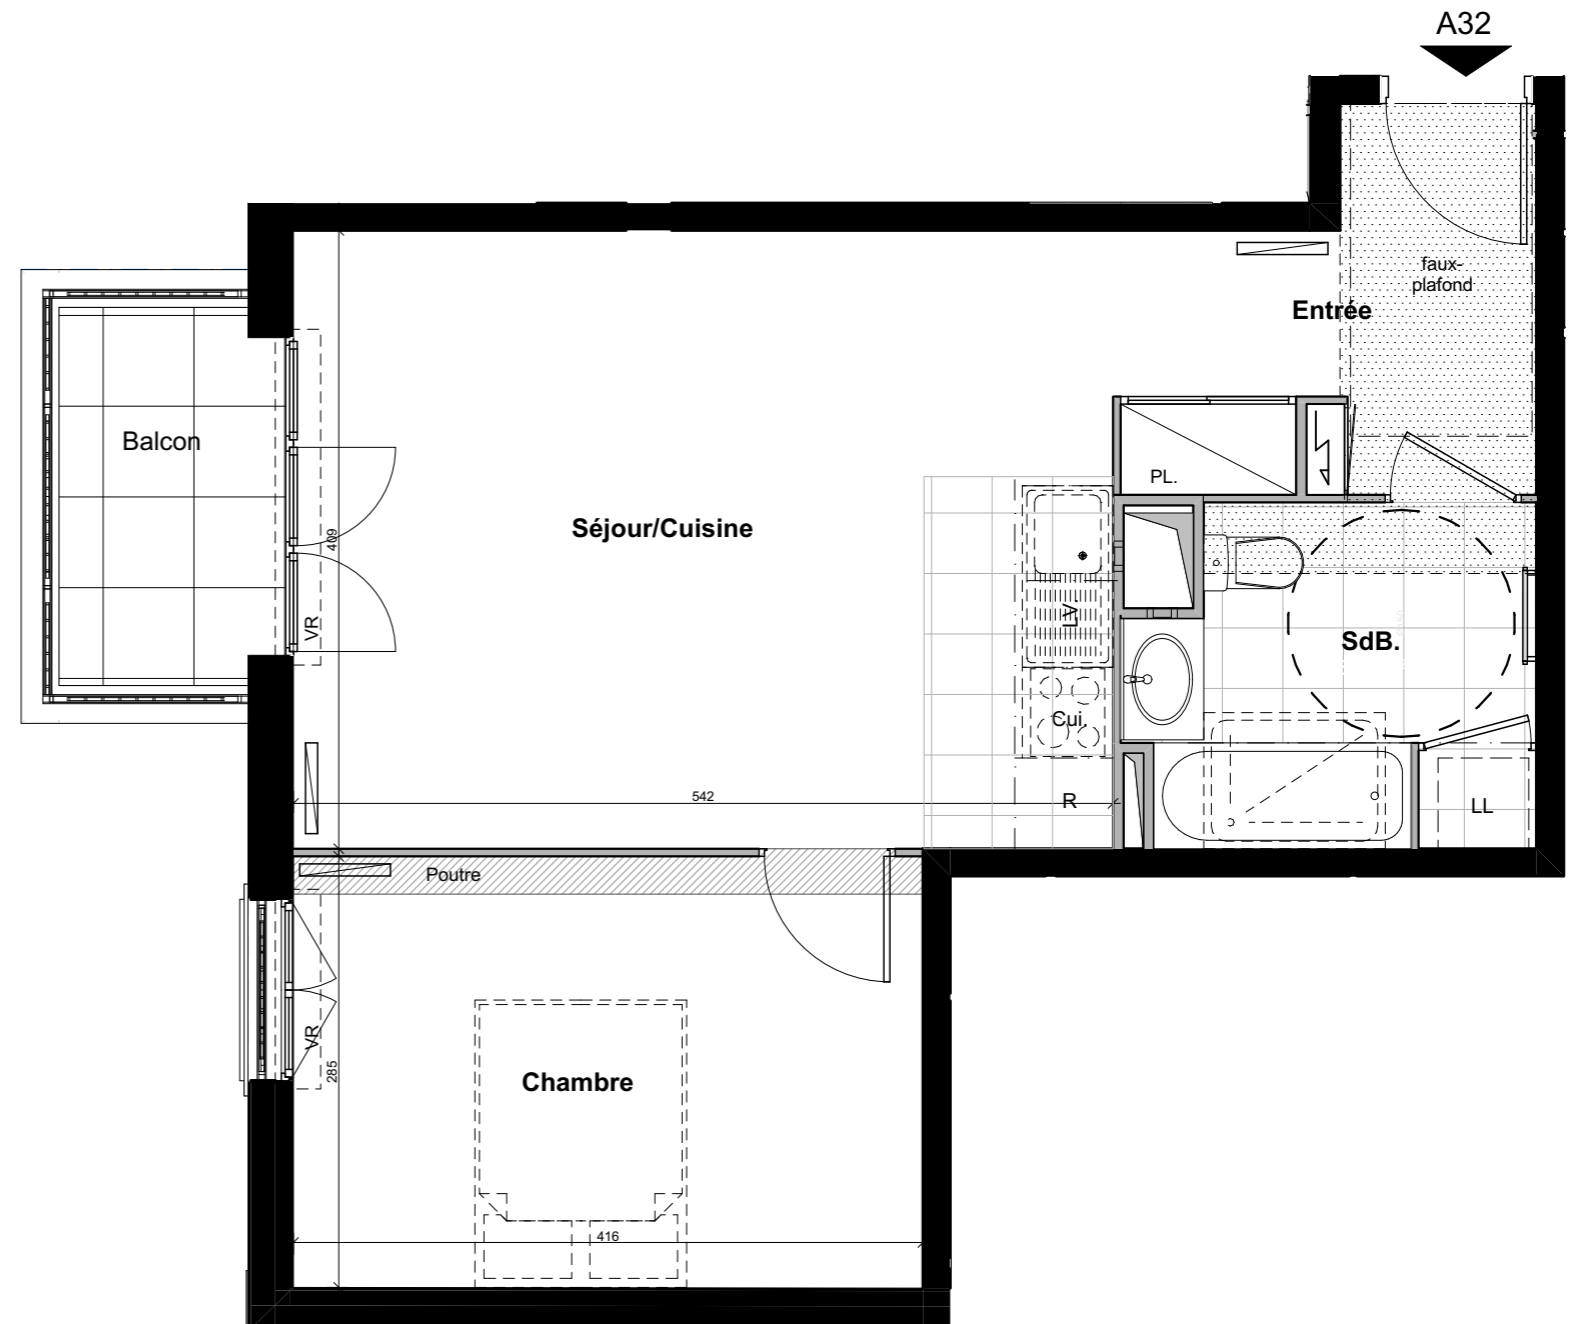

33, rue du Docteur Roux 75015 PARIS
 TEL: 01 75 43 74 50 contact@quanim.fr

Le 32-34

VILLENEUVE - BEZONS

APPARTEMENT	A32
-------------	------------

NIVEAU	TYPE	EXPO.
R+3	T2	S/O

TABLEAU DE SURFACE	
Entrée	5,73 m ²
Séjour/Cuisine	22,16 m ²
Chambre	11,87 m ²
SdB.	5,69 m ²

Surface Habitable Totale	45,45 m²
---------------------------------	----------------------------

Balcon	3.65 m ²
--------	---------------------

Surface Privative Totale	49,10 m²
---------------------------------	----------------------------

LEGENDES

Porte fenêtre	Fenêtre	Fenêtre soufflet	Tableau Electrique	Soffite/Fx Plaf.	PL Placard
					Radiateur
					Sèche Serviette
					VR Volet Roulant

Edition le 13-10-2023

Nota : Des modifications sont susceptibles d'être apportées à ce plan en fonction des nécessités techniques de la réalisation, tant en ce qui concerne les dimensions libres que l'équipement. Les canalisations, barbacanes, descentes EP, trappes de visites sur les gaines techniques ne sont pas figurés sur les plans. les surfaces indiquées sont approximatives, les retombées, les faux plafonds, les radiateurs et la dimension des gaines techniques ainsi que l'emplacement des équipements sont figurés à titre indicatif et pourront être modifiés pour des raisons techniques.