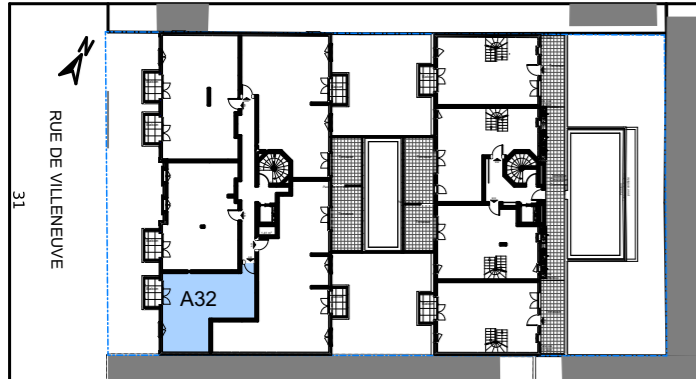

33, rue du Docteur Roux 75015 PARIS
 TEL: 01 75 43 74 50 contact@quanim.fr

Le 32-34

VILLENEUVE - BEZONS

APPARTEMENT	A32
-------------	------------

NIVEAU	TYPE	EXPO.
R+3	T2	S/O

TABLEAU DE SURFACE	
Entrée	5,73 m ²
Séjour/Cuisine	22,16 m ²
Chambre	11,87 m ²
SdB.	5,69 m ²

Surface Habitable Totale	45,45 m²
---------------------------------	----------------------------

Balcon	3.65 m ²
--------	---------------------

Surface Privative Totale	49,10 m²
---------------------------------	----------------------------

LEGENDES

Porte fenêtre	Fenêtre	Fenêtre soufflet	Tableau Electrique	Soffite/Fx Plaf.	PL Placard
					Radiateur
					Sèche Serviette
					VR Volet Roulant

Edition le 13-10-2023

Nota : Des modifications sont susceptibles d'être apportées à ce plan en fonction des nécessités techniques de la réalisation, tant en ce qui concerne les dimensions libres que l'équipement. Les canalisations, barbacanes, descentes EP, trappes de visites sur les gaines techniques ne sont pas figurés sur les plans. les surfaces indiquées sont approximatives, les retombées, les faux plafonds, les radiateurs et la dimension des gaines techniques ainsi que l'emplacement des équipements sont figurés à titre indicatif et pourront être modifiés pour des raisons techniques.