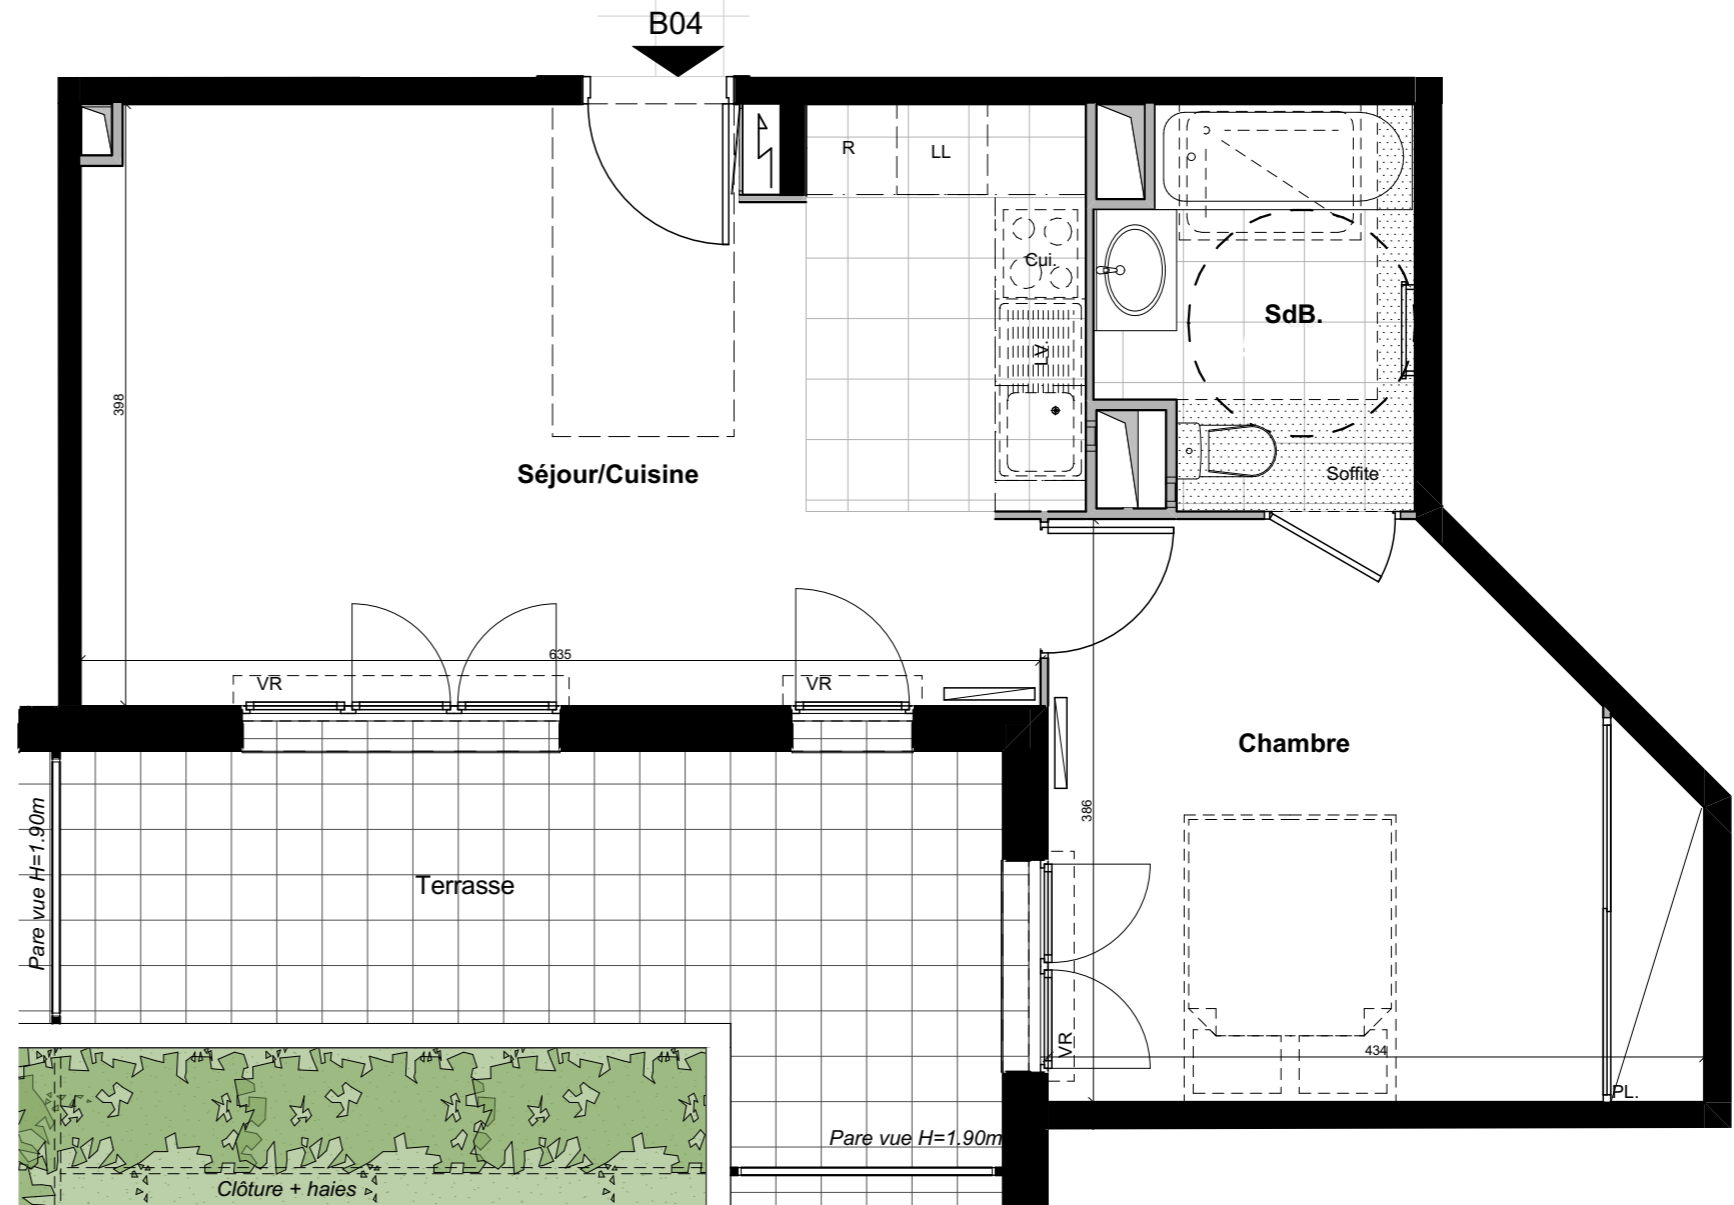

Le 32-34

VILLENEUVE - BEZONS

APPARTEMENT	B04
-------------	------------

NIVEAU	TYPE	EXPO.
RDC	T2	S/E-S/O

TABLEAU DE SURFACE	
Séjour/Cuisine	25,67 m ²
Chambre	14,93 m ²
SdB.	5,04 m ²

Surface Habitable Totale	45,64 m²
---------------------------------	----------------------------

Terrasse	13.83 m ²
----------	----------------------

Jardin	3.00 m ²
--------	---------------------

Surface Privative Totale	62,47 m²
---------------------------------	----------------------------

LEGENDES

Porte fenêtre	Fenêtre	Fenêtre soufflet	Tableau Electrique	Soffite/Fx Plaf.	PL Placard
					Radiateur
					Sèche Serviette
					VR Volet Roulant