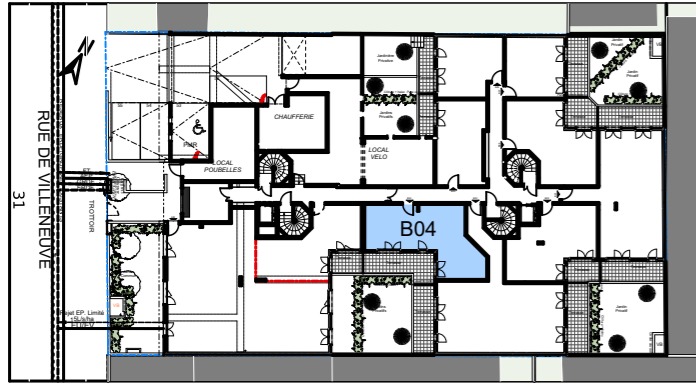

Le 32-34

VILLENEUVE - BEZONS

APPARTEMENT	B04
-------------	------------

NIVEAU	TYPE	EXPO.
RDC	T2	S/E-S/O

TABLEAU DE SURFACE	
Séjour/Cuisine	25,67 m ²
Chambre	14,93 m ²
SdB.	5,04 m ²

Surface Habitable Totale	45,64 m²
---------------------------------	----------------------------

Terrasse	13.83 m ²
----------	----------------------

Jardin	3.00 m ²
--------	---------------------

Surface Privative Totale	62,47 m²
---------------------------------	----------------------------

LEGENDES

Porte fenêtre	Fenêtre	Fenêtre soufflet	Tableau Electrique	Soffite/Fx Plaf.	PL Placard
					Radiateur
					Sèche Serviette
					VR Volet Roulant