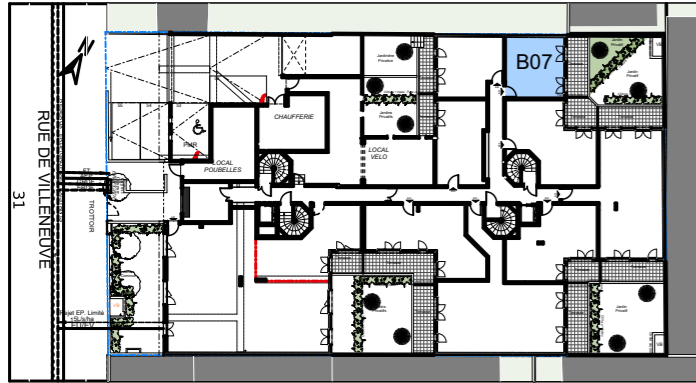

Le 32-34

VILLENEUVE - BEZONS

APPARTEMENT	B07
-------------	------------

NIVEAU	TYPE	EXPO.
RDC	T1	N/E

TABLEAU DE SURFACE	
Séjour/Cuisine	21,24 m ²
SdB.	4,94 m ²

Surface Habitable Totale	26,18 m²
---------------------------------	----------------------------

Terrasse	10.14 m ²
----------	----------------------

Jardin	13.00 m ²
--------	----------------------

Surface Privative Totale	49,32 m²
---------------------------------	----------------------------

LEGENDES

Porte fenêtre	Fenêtre	Fenêtre soufflet	Tableau Electrique	Soffite/Fx Plaf.	PL Placard
					Radiateur
					Sèche Serviette
					VR Volet Roulant