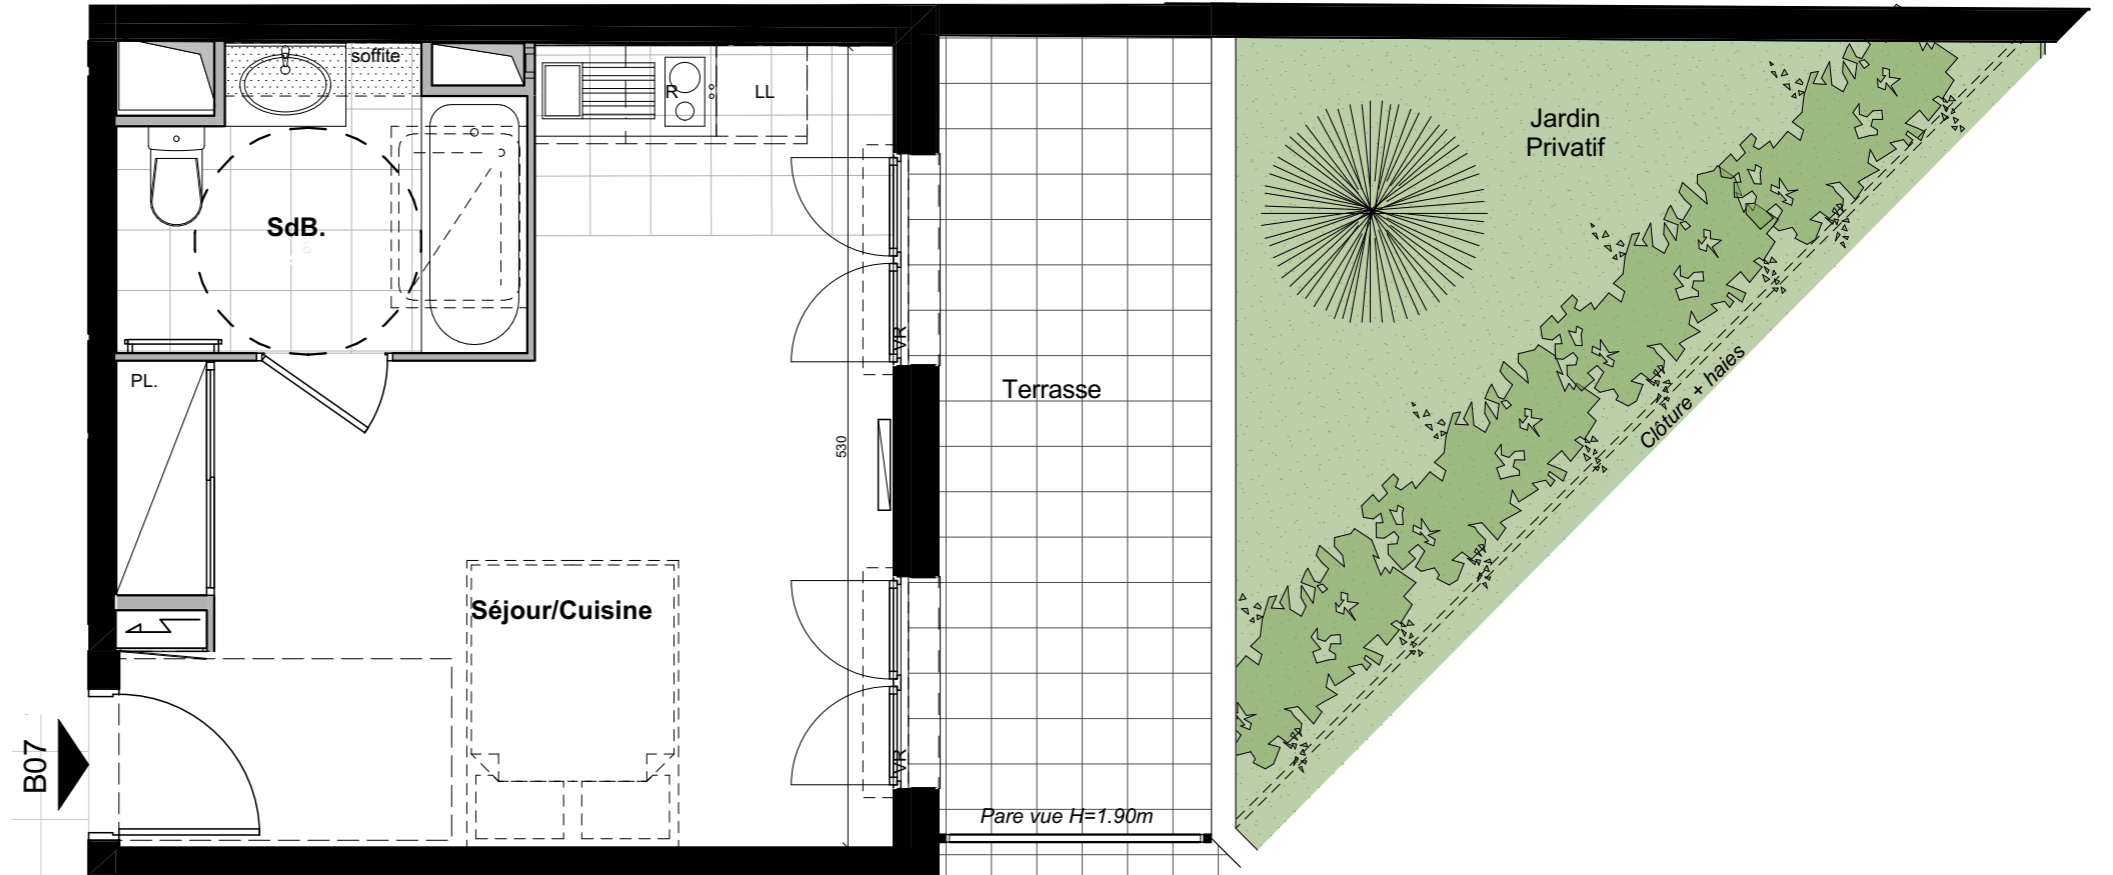

Le 32-34

VILLENEUVE - BEZONS

APPARTEMENT	B07
-------------	------------

NIVEAU	TYPE	EXPO.
RDC	T1	N/E

TABLEAU DE SURFACE	
Séjour/Cuisine	21,24 m ²
SdB.	4,94 m ²

Surface Habitable Totale	26,18 m²
---------------------------------	----------------------------

Terrasse	10.14 m ²
----------	----------------------

Jardin	13.00 m ²
--------	----------------------

Surface Privative Totale	49,32 m²
---------------------------------	----------------------------

LEGENDES

Porte fenêtre	Fenêtre	Fenêtre soufflet	Tableau Electrique	Soffite/Fx Plaf.	PL Placard
					Radiateur
					Sèche Serviette
					VR Volet Roulant