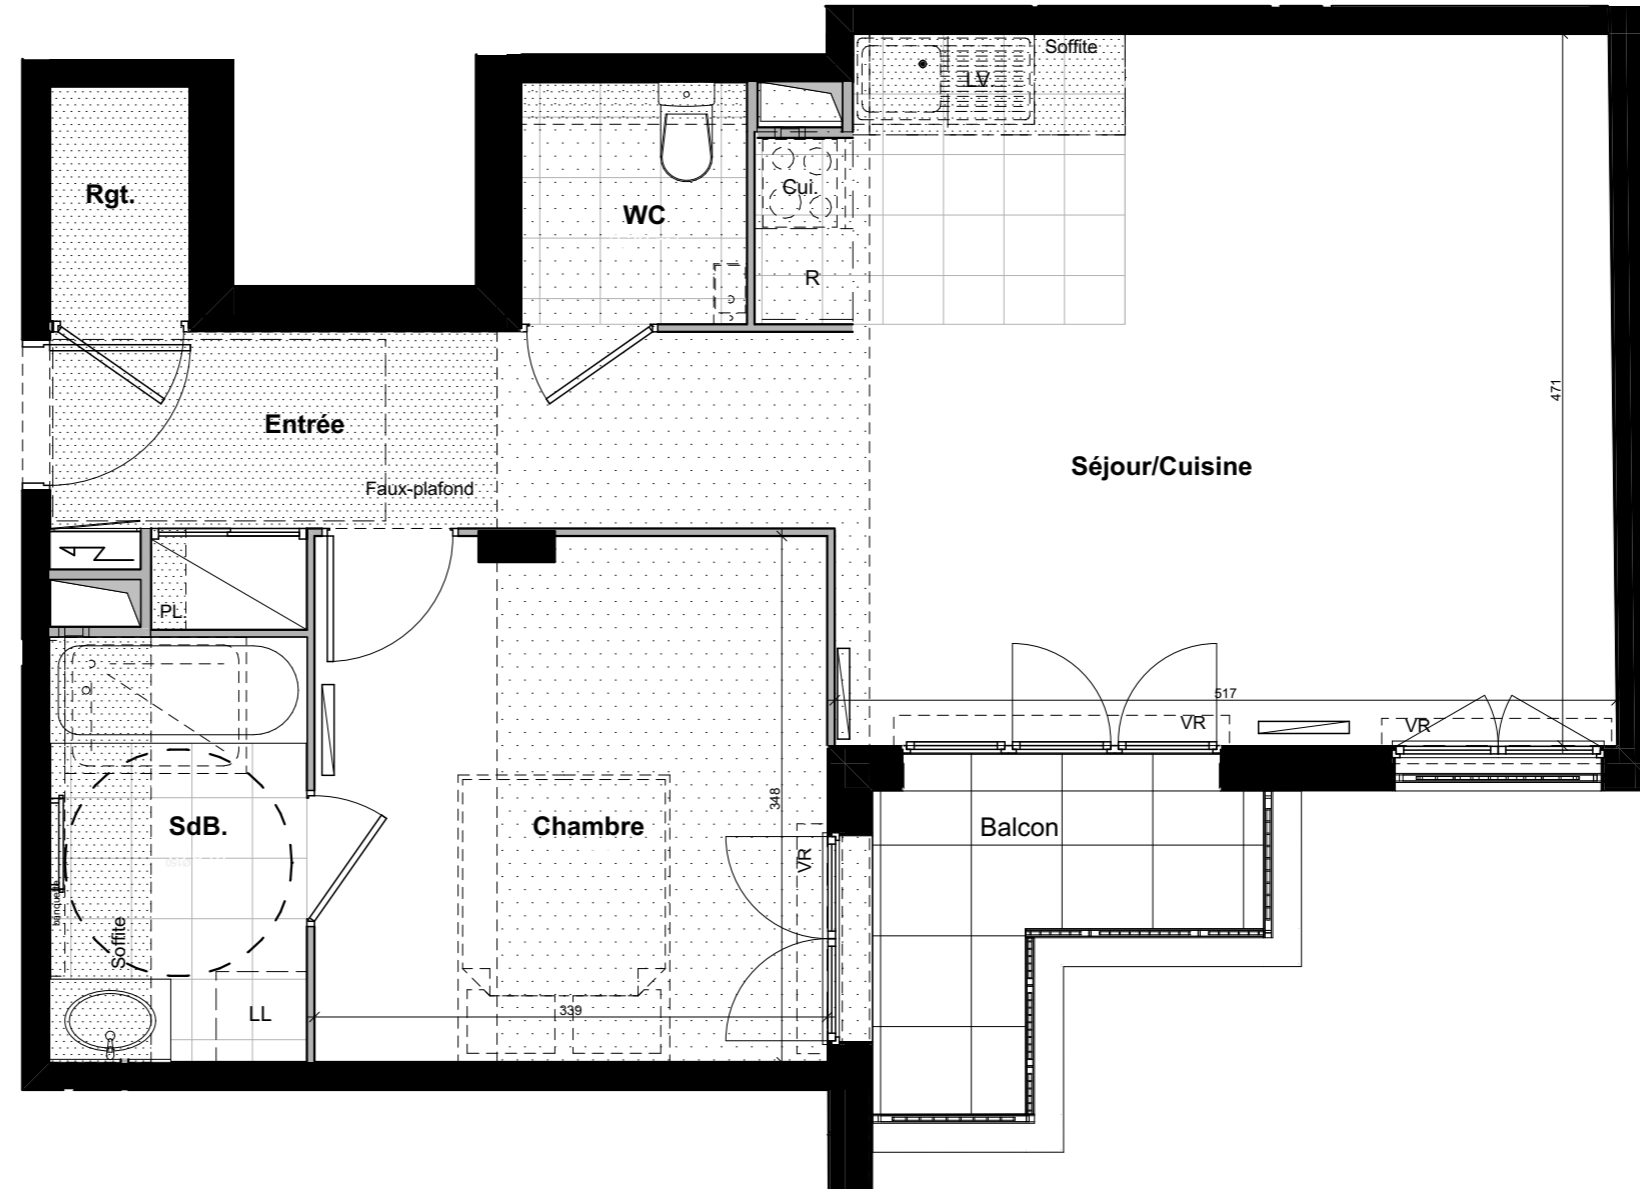

Le 32-34

VILLENEUVE - BEZONS

APPARTEMENT	B22
-------------	------------

NIVEAU	TYPE	EXPO.
R+2	T2	S/E-N/E

TABLEAU DE SURFACE	
Entrée	4,91 m ²
Séjour/Cuisine	27,49 m ²
Chambre	11,71 m ²
Rgt.	1,43 m ²
WC	2,39 m ²
SdB.	4,78 m ²

Surface Habitable Totale	52,71 m²
---------------------------------	----------------------------

Balcon	4.12 m ²
--------	---------------------

Surface Privative Totale	56,83 m²
---------------------------------	----------------------------

LEGENDES

Porte fenêtre	Fenêtre	Fenêtre soufflet	Tableau Electrique	Soffite/Fx Plaf.	PL Placard	Radiateur	Sèche Serviette	VR Volet Roulant