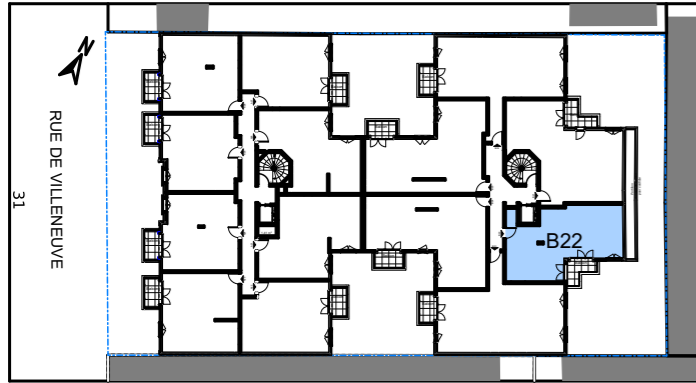

Le 32-34

VILLENEUVE - BEZONS

APPARTEMENT	B22
-------------	------------

NIVEAU	TYPE	EXPO.
R+2	T2	S/E-N/E

TABLEAU DE SURFACE	
Entrée	4,91 m ²
Séjour/Cuisine	27,49 m ²
Chambre	11,71 m ²
Rgt.	1,43 m ²
WC	2,39 m ²
SdB.	4,78 m ²

Surface Habitable Totale	52,71 m²
---------------------------------	----------------------------

Balcon	4.12 m ²
--------	---------------------

Surface Privative Totale	56,83 m²
---------------------------------	----------------------------

LEGENDES

Porte fenêtre	Fenêtre	Fenêtre soufflet	Tableau Electrique	Soffite/Fx Plaf.	PL Placard	Radiateur	Sèche Serviette	VR Volet Roulant