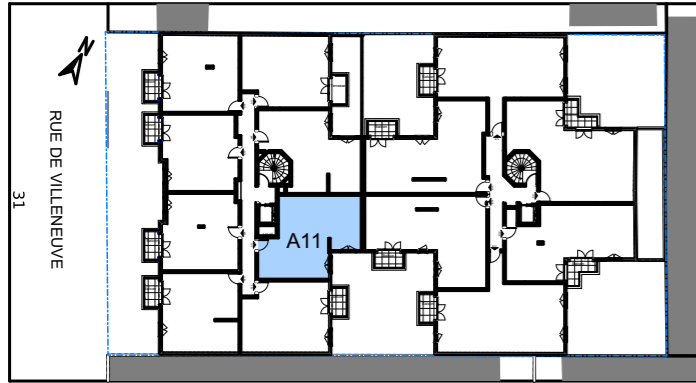

# Le 32-34

VILLENEUVE - BEZONS

APPARTEMENT	A11
-------------	-----

NIVEAU	TYPE	EXPO.
R+1	T2	S/E-N/E

TABLEAU DE SURFACE	
Séjour/Cuisine	31,66 m <sup>2</sup>
Chambre	13,43 m <sup>2</sup>
SdB.	5,36 m <sup>2</sup>

<b>Surface Habitable Totale</b>	<b>50,45 m<sup>2</sup></b>
---------------------------------	----------------------------

<b>Surface Privative Totale</b>	<b>50,45 m<sup>2</sup></b>
---------------------------------	----------------------------

## LEGENDES

Porte fenêtre	Fenêtre	Fenêtre soufflet	Tableau Electrique	Soffite/Fx Plaf.	PL Placard	Radiateur	Sèche Serviette	VR Volet Roulant