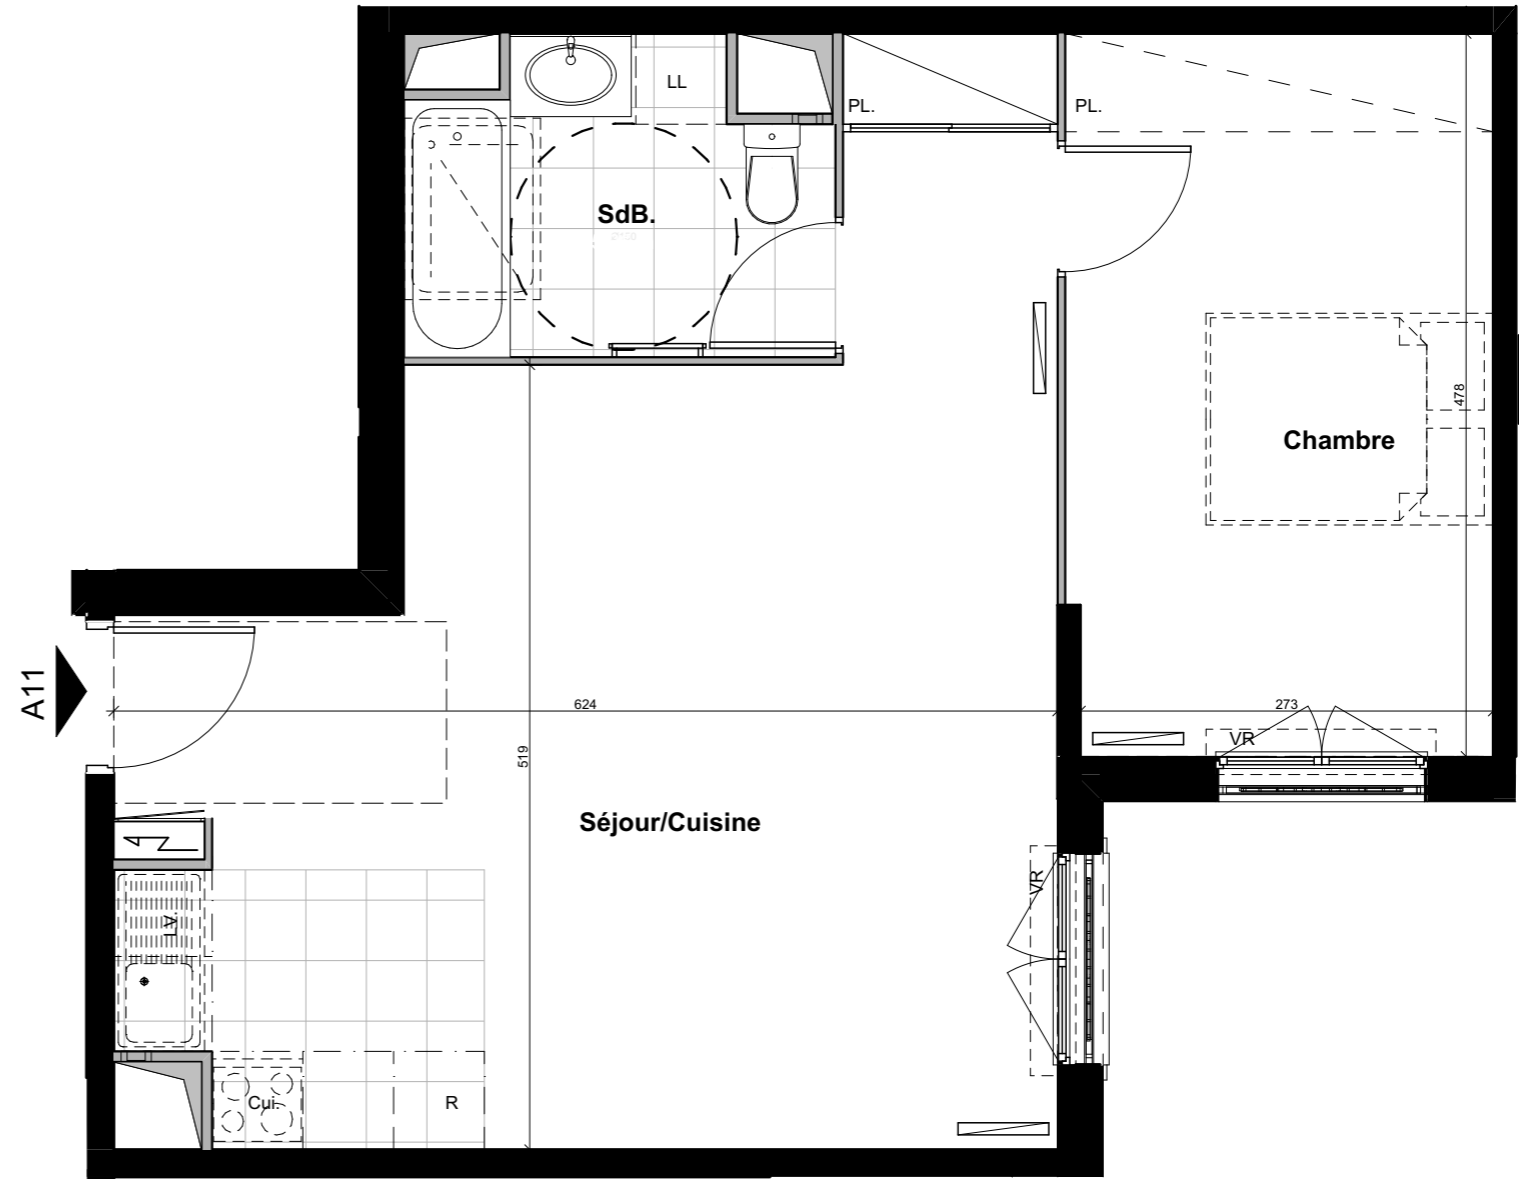

# Le 32-34

VILLENEUVE - BEZONS

APPARTEMENT	A11
-------------	-----

NIVEAU	TYPE	EXPO.
R+1	T2	S/E-N/E

TABLEAU DE SURFACE	
Séjour/Cuisine	31,66 m <sup>2</sup>
Chambre	13,43 m <sup>2</sup>
SdB.	5,36 m <sup>2</sup>

<b>Surface Habitable Totale</b>	<b>50,45 m<sup>2</sup></b>
---------------------------------	----------------------------

<b>Surface Privative Totale</b>	<b>50,45 m<sup>2</sup></b>
---------------------------------	----------------------------

## LEGENDES

Porte fenêtre	Fenêtre	Fenêtre soufflet	Tableau Electrique	Soffite/Fx Plaf.	PL Placard	Radiateur	Sèche Serviette	VR Volet Roulant