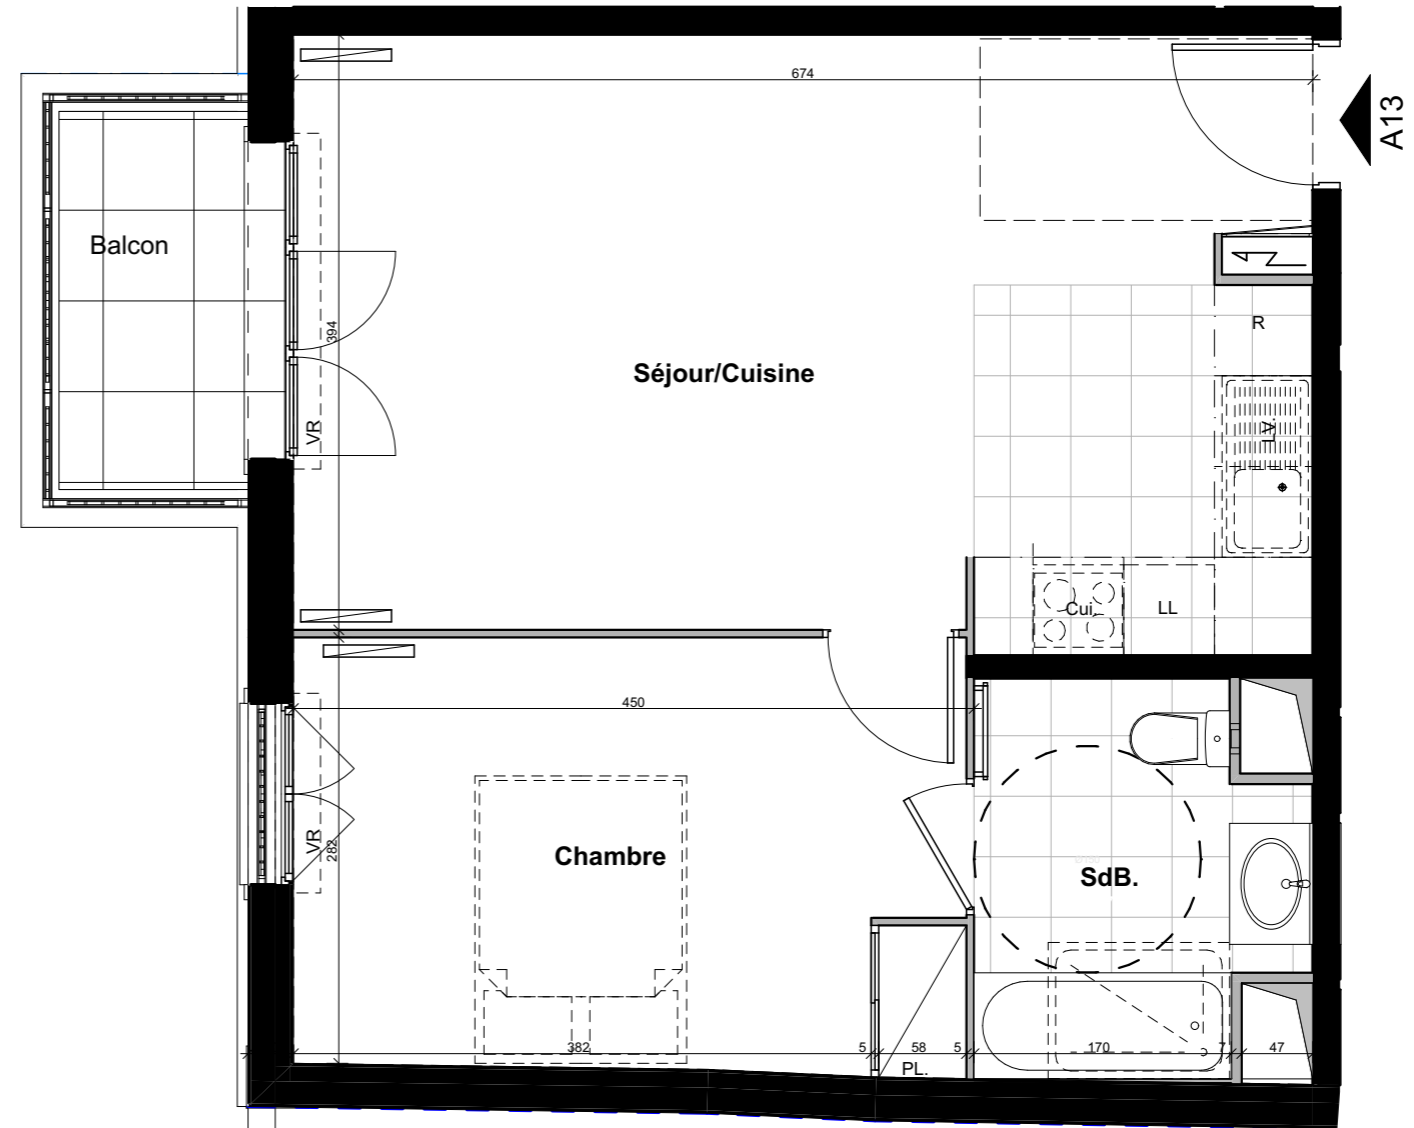

Le 32-34

VILLENEUVE - BEZONS

APPARTEMENT	A13
-------------	-----

NIVEAU	TYPE	EXPO.
R+1	T2	S/O

TABLEAU DE SURFACE	
Séjour/Cuisine	26,67 m ²
Chambre	12,69 m ²
SdB.	5,17 m ²

Surface Habitable Totale	44,53 m²
---------------------------------	----------------------------

Balcon	3.65 m ²
--------	---------------------

Surface Privative Totale	48,18 m²
---------------------------------	----------------------------

LEGENDES

Porte fenêtre	Fenêtre	Fenêtre soufflet	Tableau Electrique	Soffite/Fx Plaf.	PL Placard
					Radiateur
					Sèche Serviette
					VR Volet Roulant