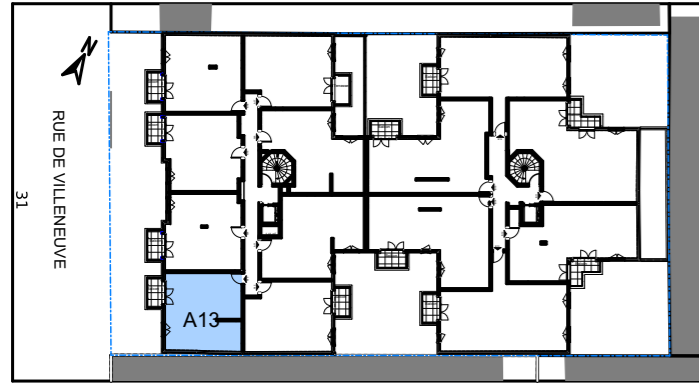

Le 32-34

VILLENEUVE - BEZONS

APPARTEMENT	A13
-------------	-----

NIVEAU	TYPE	EXPO.
R+1	T2	S/O

TABLEAU DE SURFACE	
Séjour/Cuisine	26,67 m ²
Chambre	12,69 m ²
SdB.	5,17 m ²

Surface Habitable Totale	44,53 m²
---------------------------------	----------------------------

Balcon	3.65 m ²
--------	---------------------

Surface Privative Totale	48,18 m²
---------------------------------	----------------------------

LEGENDES

Porte fenêtre	Fenêtre	Fenêtre soufflet	Tableau Electrique	Soffite/Fx Plaf.	PL Placard
					Radiateur
					Sèche Serviette
					VR Volet Roulant