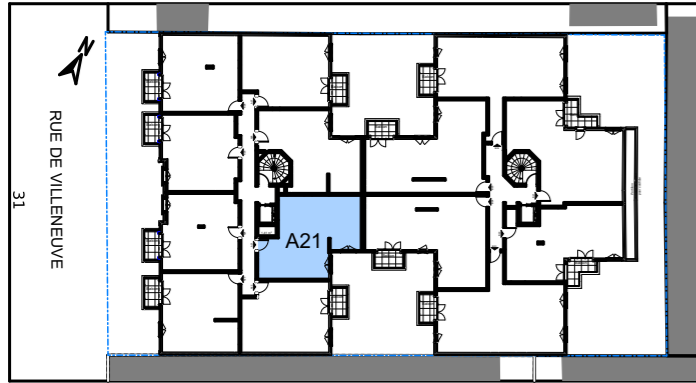

Le 32-34

VILLENEUVE - BEZONS

APPARTEMENT	A21
-------------	-----

NIVEAU	TYPE	EXPO.
R+2	T2	S/E-N/E

TABLEAU DE SURFACE	
Séjour/Cuisine	31,66 m ²
Chambre	13,43 m ²
SdB.	5,36 m ²

Surface Habitable Totale	50,45 m²
---------------------------------	----------------------------

Surface Privative Totale	50,45 m²
---------------------------------	----------------------------

LEGENDES

Porte fenêtre	Fenêtre	Fenêtre soufflet	Tableau Electrique	Soffite/Fx Plaf.	PL Placard
					Radiateur
					Sèche Serviette
					VR Volet Roulant