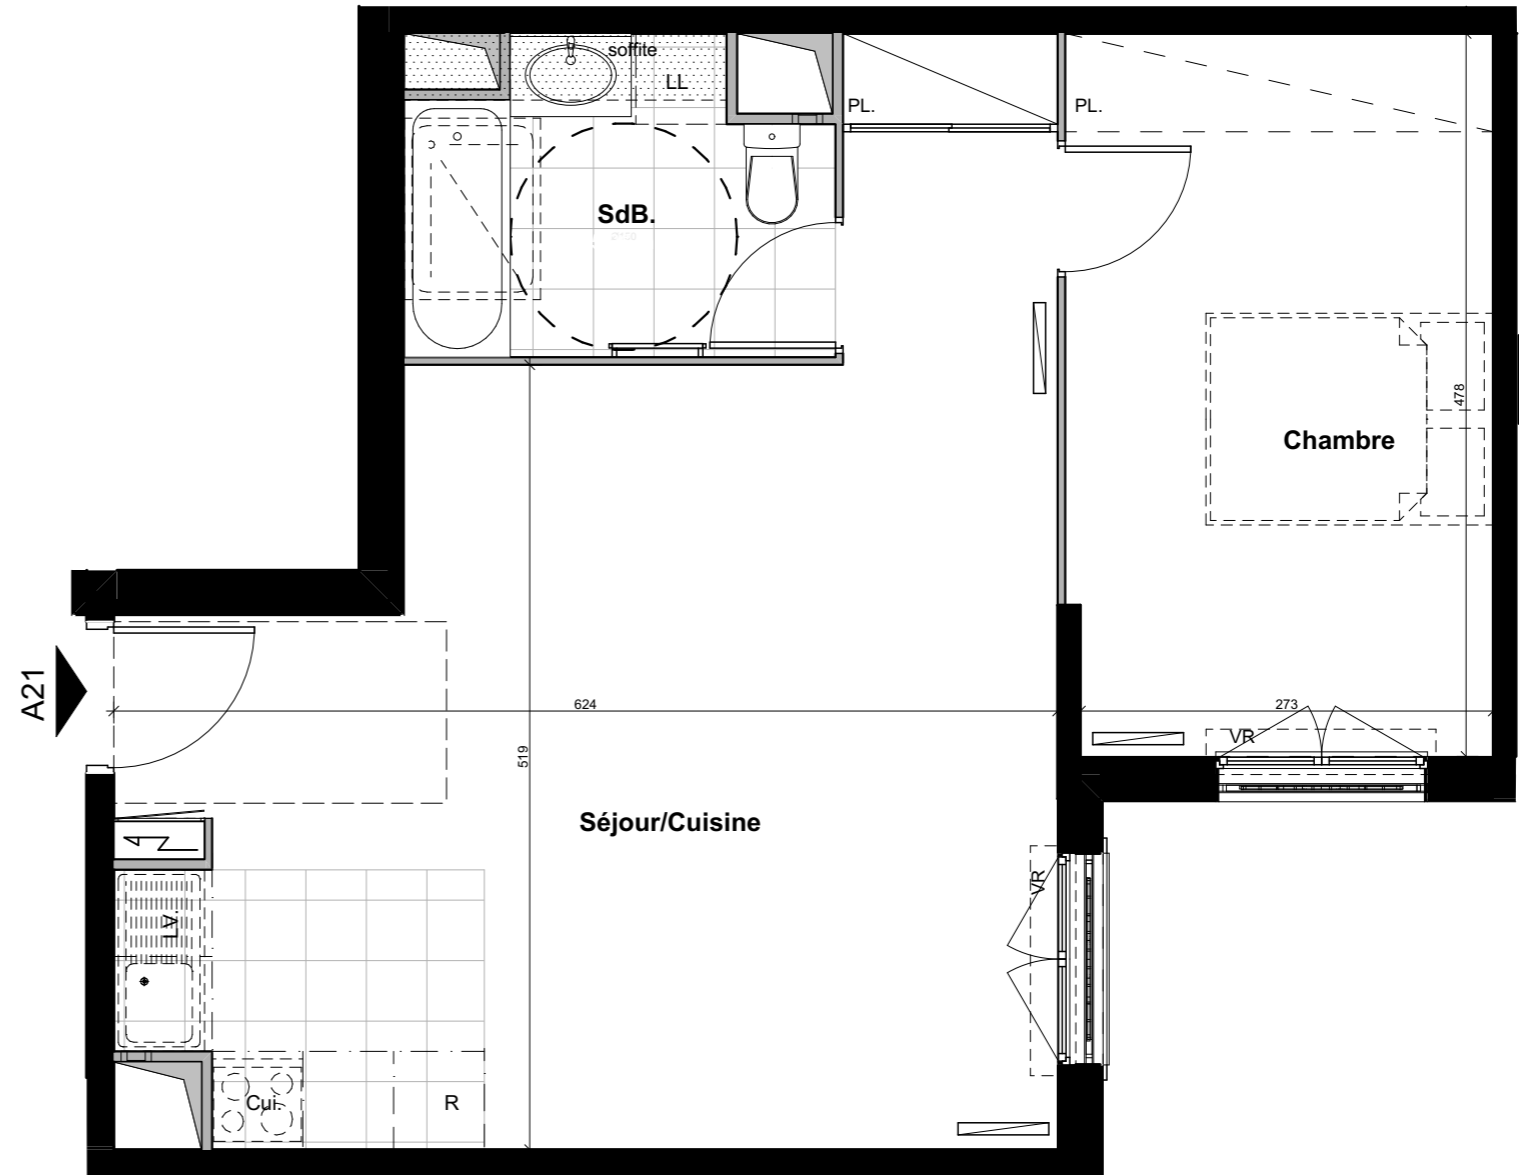

Le 32-34

VILLENEUVE - BEZONS

APPARTEMENT	A21
-------------	-----

NIVEAU	TYPE	EXPO.
R+2	T2	S/E-N/E

TABLEAU DE SURFACE	
Séjour/Cuisine	31,66 m ²
Chambre	13,43 m ²
SdB.	5,36 m ²

Surface Habitable Totale	50,45 m²
---------------------------------	----------------------------

Surface Privative Totale	50,45 m²
---------------------------------	----------------------------

LEGENDES

Porte fenêtre	Fenêtre	Fenêtre soufflet	Tableau Electrique	Soffite/Fx Plaf.	PL Placard
					Radiateur
					Sèche Serviette
					VR Volet Roulant