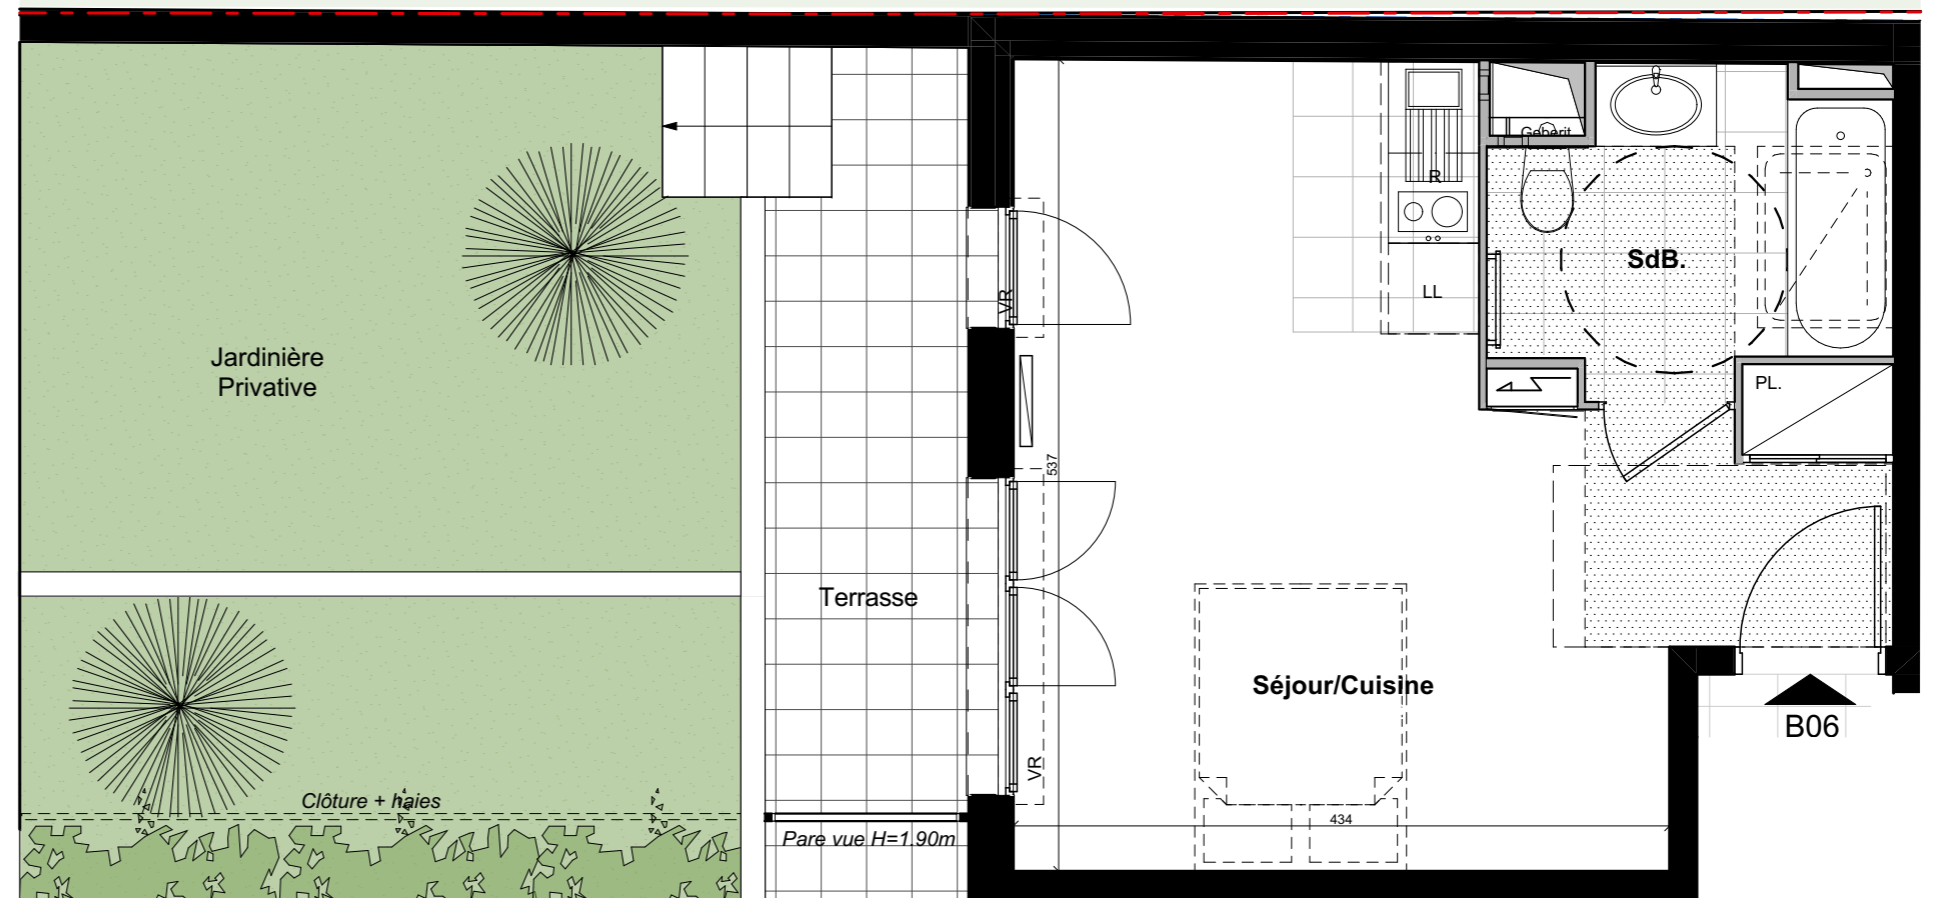

Le 32-34

VILLENEUVE - BEZONS

APPARTEMENT	B06
-------------	------------

NIVEAU	TYPE	EXPO.
RDC	T1	S/O

TABLEAU DE SURFACE	
Séjour/Cuisine	22,97 m ²
SdB.	4,96 m ²

Surface Habitable Totale	27,93 m²
---------------------------------	----------------------------

Terrasse	6.97 m ²
----------	---------------------

Jardin	6.80 m ²
--------	---------------------

Jardinière	16.16 m ²
------------	----------------------

Surface Privative Totale	57,86 m²
---------------------------------	----------------------------

LEGENDES

Porte fenêtre	Fenêtre	Fenêtre soufflet	Tableau Electrique	Soffite/Fx Plaf.	PL Placard
					Radiateur
					Sèche Serviette
					VR Volet Roulant