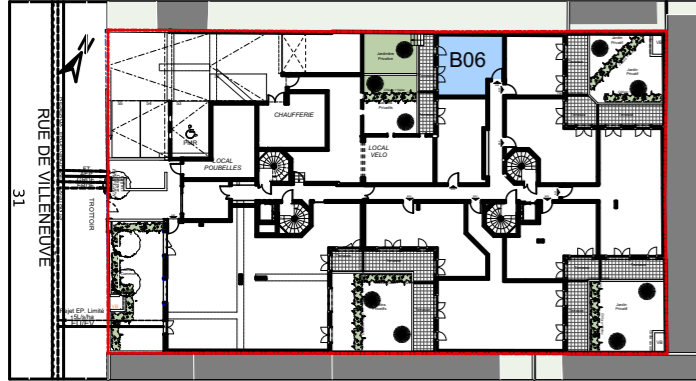

Le 32-34

VILLENEUVE - BEZONS

APPARTEMENT	B06
-------------	------------

NIVEAU	TYPE	EXPO.
RDC	T1	S/O

TABLEAU DE SURFACE	
Séjour/Cuisine	22,97 m ²
SdB.	4,96 m ²

Surface Habitable Totale	27,93 m²
---------------------------------	----------------------------

Terrasse	6.97 m ²
----------	---------------------

Jardin	6.80 m ²
--------	---------------------

Jardinière	16.16 m ²
------------	----------------------

Surface Privative Totale	57,86 m²
---------------------------------	----------------------------

LEGENDES

Porte fenêtre	Fenêtre	Fenêtre soufflet	Tableau Electrique	Soffite/Fx Plaf.	PL Placard
					Radiateur
					Sèche Serviette
					VR Volet Roulant