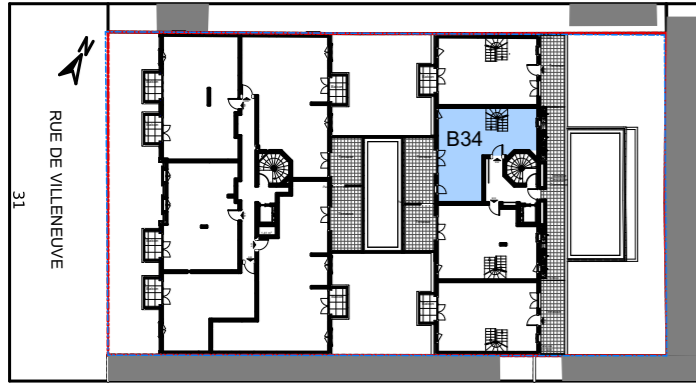

<b>Surface Privative Totale</b>	<b>117,38 m<sup>2</sup></b>
---------------------------------	-----------------------------

LEGENDES

					PL Placard
Porte fenêtre	Fenêtre	Fenêtre soufflet	Tableau Electrique	Soffite/Fx Plaf.	Radiateur
					Sèche Serviette
					VR Volet Roulant

Le **32-34**

VILLENEUVE - BEZONS

APPARTEMENT	<b>B34</b>
-------------	------------

NIVEAU	TYPE	EXPO.
<b>R+3</b>	<b>T5</b>	<b>S/O-N/E</b>

TABLEAU DE SURFACE	
Entrée	4,81 m <sup>2</sup>
Séjour	27,21 m <sup>2</sup>
Cuisine	7,09 m <sup>2</sup>
Dgt	1,80 m <sup>2</sup>
SdE.	5,46 m <sup>2</sup>
WC	1,86 m <sup>2</sup>

<b>Surface Habitable R+3</b>	<b>48,23 m<sup>2</sup></b>
------------------------------	----------------------------

Terrasse	15.61 m <sup>2</sup>
----------	----------------------

LEGENDES

Porte fenêtre	Fenêtre	Fenêtre soufflet	Tableau Electrique	Soffite/Fx Plaf.	Placard
					Radiateur
					Sèche Serviette
					VR Volet Roulant