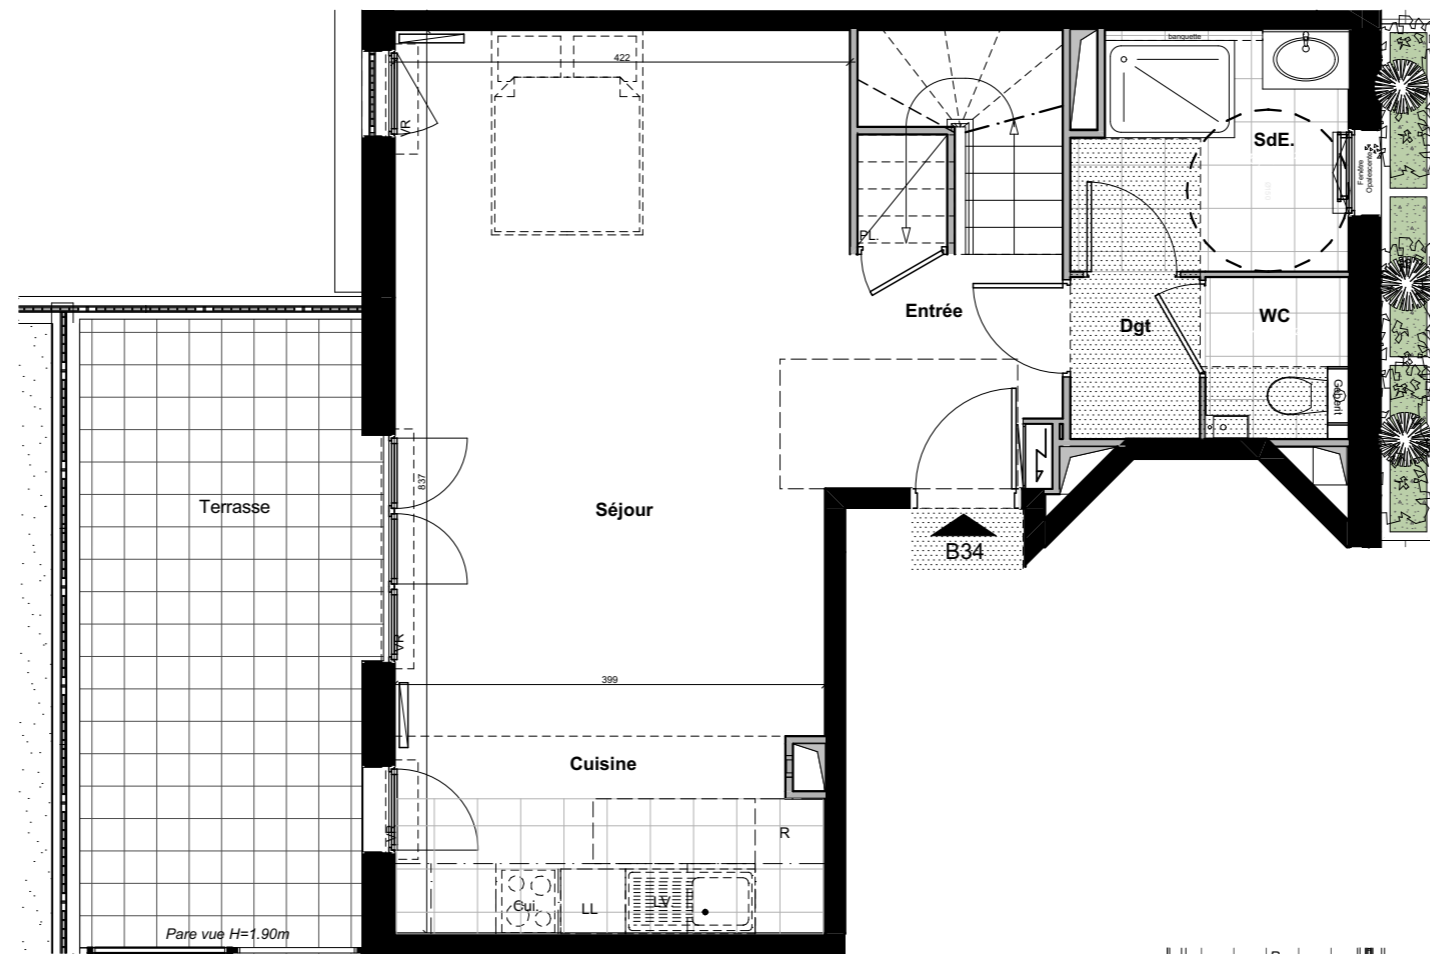

APPARTEMENT	<b>B34</b>
-------------	------------

NIVEAU	TYPE	EXPO.
<b>R+3/R+4</b>	<b>T5</b>	<b>S/O-N/E</b>

**TABLEAU DE SURFACE**

R+3	<b>48,23 m<sup>2</sup></b>
-----	----------------------------

R+4	<b>44,90 m<sup>2</sup></b>
-----	----------------------------

<b>Surface Habitable Totale</b>	<b>93,13 m<sup>2</sup></b>
---------------------------------	----------------------------

Terrasse R+3	15.61 m <sup>2</sup>
--------------	----------------------

Terrasse R+4	8.64 m <sup>2</sup>
--------------	---------------------

<b>Surface Privative Totale</b>	<b>117,38 m<sup>2</sup></b>
---------------------------------	-----------------------------

LEGENDES

					PL Placard
Porte fenêtre	Fenêtre	Fenêtre soufflet	Tableau Electrique	Soffite/Fx Plaf.	Radiateur
					Sèche Serviette
					VR Volet Roulant

Le **32-34**

VILLENEUVE - BEZONS

APPARTEMENT	<b>B34</b>
-------------	------------

NIVEAU	TYPE	EXPO.
<b>R+3</b>	<b>T5</b>	<b>S/O-N/E</b>

TABLEAU DE SURFACE	
Entrée	4,81 m <sup>2</sup>
Séjour	27,21 m <sup>2</sup>
Cuisine	7,09 m <sup>2</sup>
Dgt	1,80 m <sup>2</sup>
SdE.	5,46 m <sup>2</sup>
WC	1,86 m <sup>2</sup>