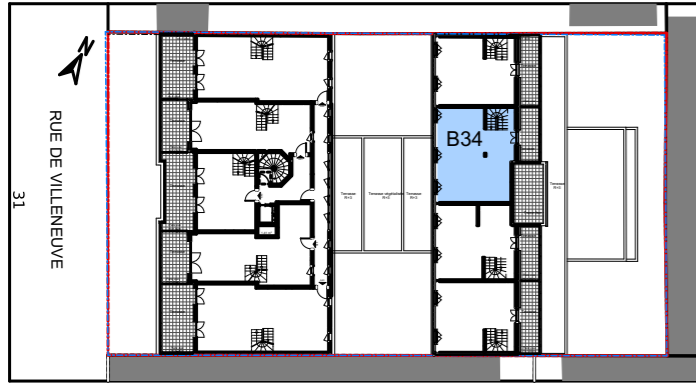

Le **32-34**

VILLENEUVE - BEZONS

APPARTEMENT	<b>B34</b>
-------------	------------

NIVEAU	TYPE	EXPO.
<b>R+3</b>	<b>T5</b>	<b>S/O-N/E</b>

TABLEAU DE SURFACE	
Entrée	4,81 m <sup>2</sup>
Séjour	27,21 m <sup>2</sup>
Cuisine	7,09 m <sup>2</sup>
Dgt	1,80 m <sup>2</sup>
SdE.	5,46 m <sup>2</sup>
WC	1,86 m <sup>2</sup>

<b>Surface Habitable R+3</b>	<b>48,23 m<sup>2</sup></b>
------------------------------	----------------------------

Terrasse	15.61 m <sup>2</sup>
----------	----------------------

LEGENDES

Porte fenêtre	Fenêtre	Fenêtre soufflet	Tableau Electrique	Soffite/Fx Plaf.	Placard
					Radiateur
					Sèche Serviette
					VR Volet Roulant

Le **32-34**  
VILLENEUVE - BEZONS

APPARTEMENT	<b>B34</b>
-------------	------------

NIVEAU	TYPE	EXPO.
<b>R+4</b>	<b>T5</b>	<b>S/O-N/E</b>

TABLEAU DE SURFACE	
Chambre 1	10,88 m <sup>2</sup>
Chambre 2	9,79 m <sup>2</sup>
Dgt	10,46 m <sup>2</sup>
Chambre 3	9,44 m <sup>2</sup>
SdB.	4,33 m <sup>2</sup>

<b>Surface Habitable R+4</b>	<b>44,90 m<sup>2</sup></b>
------------------------------	----------------------------

Terrasse	8.64 m <sup>2</sup>
----------	---------------------

LEGENDES

Porte fenêtre	Fenêtre	Fenêtre soufflet	Tableau Electrique	Soffite/Fx Plaf.	PL Placard
					Radiateur
					Sèche Serviette
					VR Volet Roulant