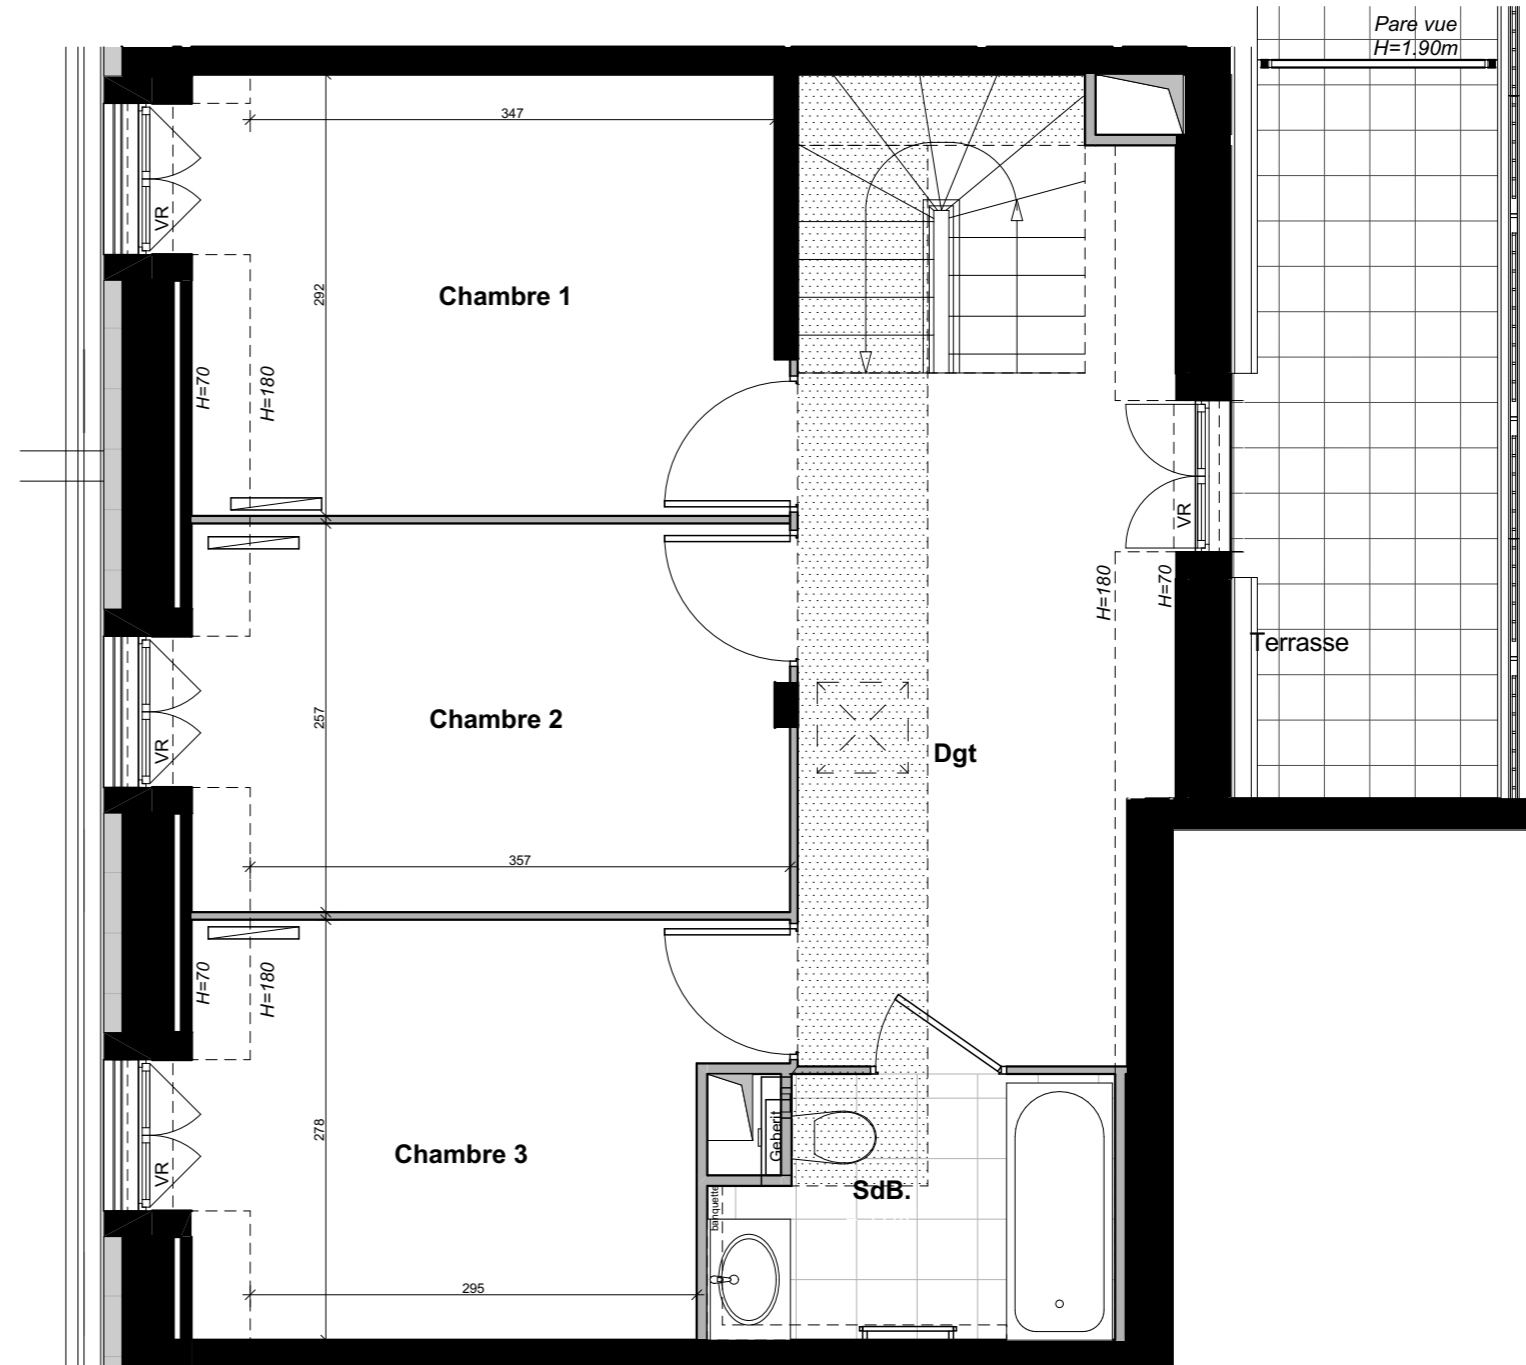

Le **32-34**

VILLENEUVE - BEZONS

APPARTEMENT	<b>B34</b>
-------------	------------

NIVEAU	TYPE	EXPO.
<b>R+3</b>	<b>T5</b>	<b>S/O-N/E</b>

TABLEAU DE SURFACE	
Entrée	4,81 m <sup>2</sup>
Séjour	27,21 m <sup>2</sup>
Cuisine	7,09 m <sup>2</sup>
Dgt	1,80 m <sup>2</sup>
SdE.	5,46 m <sup>2</sup>
WC	1,86 m <sup>2</sup>

<b>Surface Habitable R+3</b>	<b>48,23 m<sup>2</sup></b>
------------------------------	----------------------------

Terrasse	15.61 m <sup>2</sup>
----------	----------------------

LEGENDES

Porte fenêtre	Fenêtre	Fenêtre soufflet	Tableau Electrique	Soffite/Fx Plaf.	Placard
					Radiateur
					Sèche Serviette
					VR Volet Roulant

Le **32-34**  
VILLENEUVE - BEZONS

APPARTEMENT	<b>B34</b>
-------------	------------

NIVEAU	TYPE	EXPO.
<b>R+4</b>	<b>T5</b>	<b>S/O-N/E</b>

TABLEAU DE SURFACE	
Chambre 1	10,88 m <sup>2</sup>
Chambre 2	9,79 m <sup>2</sup>
Dgt	10,46 m <sup>2</sup>
Chambre 3	9,44 m <sup>2</sup>
SdB.	4,33 m <sup>2</sup>

<b>Surface Habitable R+4</b>	<b>44,90 m<sup>2</sup></b>
------------------------------	----------------------------

Terrasse	8.64 m <sup>2</sup>
----------	---------------------

LEGENDES

Porte fenêtre	Fenêtre	Fenêtre soufflet	Tableau Electrique	Soffite/Fx Plaf.	PL Placard
					Radiateur
					Sèche Serviette
					VR Volet Roulant