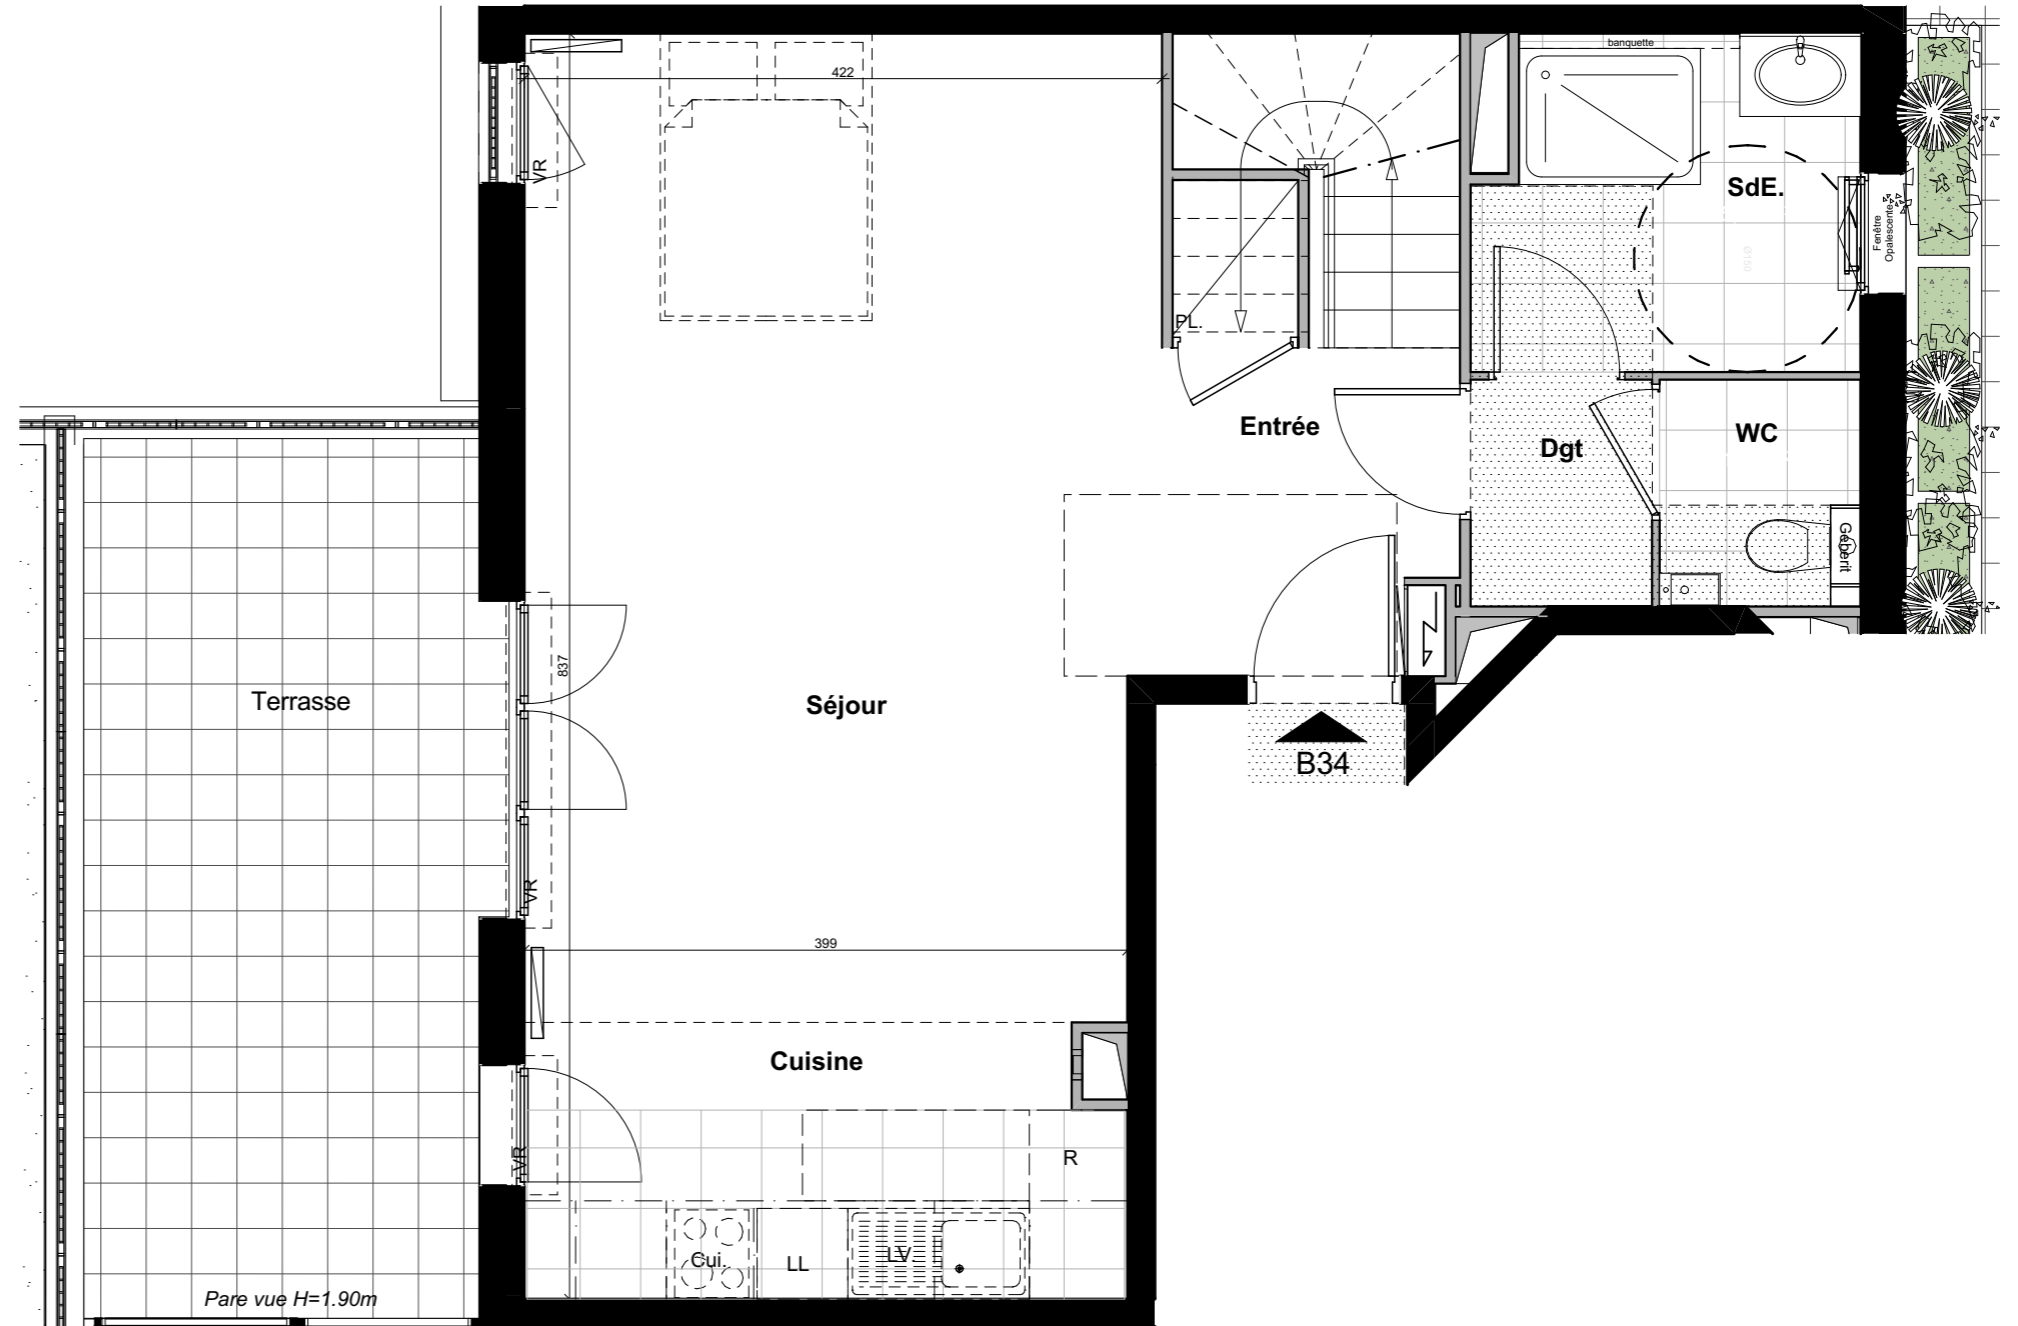

Le **32-34**

VILLENEUVE - BEZONS

APPARTEMENT	<b>B34</b>
-------------	------------

NIVEAU	TYPE	EXPO.
<b>R+3</b>	<b>T5</b>	<b>S/O-N/E</b>

TABLEAU DE SURFACE	
Entrée	4,81 m <sup>2</sup>
Séjour	27,21 m <sup>2</sup>
Cuisine	7,09 m <sup>2</sup>
Dgt	1,80 m <sup>2</sup>
SdE.	5,46 m <sup>2</sup>
WC	1,86 m <sup>2</sup>

<b>Surface Habitable R+3</b>	<b>48,23 m<sup>2</sup></b>
------------------------------	----------------------------

Terrasse	15.61 m <sup>2</sup>
----------	----------------------

LEGENDES

Porte fenêtre	Fenêtre	Fenêtre soufflet	Tableau Electrique	Soffite/Fx Plaf.	Placard
					Radiateur
					Sèche Serviette
					VR Volet Roulant

Le **32-34**  
VILLENEUVE - BEZONS

APPARTEMENT	<b>B34</b>
-------------	------------

NIVEAU	TYPE	EXPO.
<b>R+4</b>	<b>T5</b>	<b>S/O-N/E</b>

TABLEAU DE SURFACE	
Chambre 1	10,88 m <sup>2</sup>
Chambre 2	9,79 m <sup>2</sup>
Dgt	10,46 m <sup>2</sup>
Chambre 3	9,44 m <sup>2</sup>
SdB.	4,33 m <sup>2</sup>

<b>Surface Habitable R+4</b>	<b>44,90 m<sup>2</sup></b>
------------------------------	----------------------------

Terrasse	8.64 m <sup>2</sup>
----------	---------------------

LEGENDES

Porte fenêtre	Fenêtre	Fenêtre soufflet	Tableau Electrique	Soffite/Fx Plaf.	PL Placard
					Radiateur
					Sèche Serviette
					VR Volet Roulant