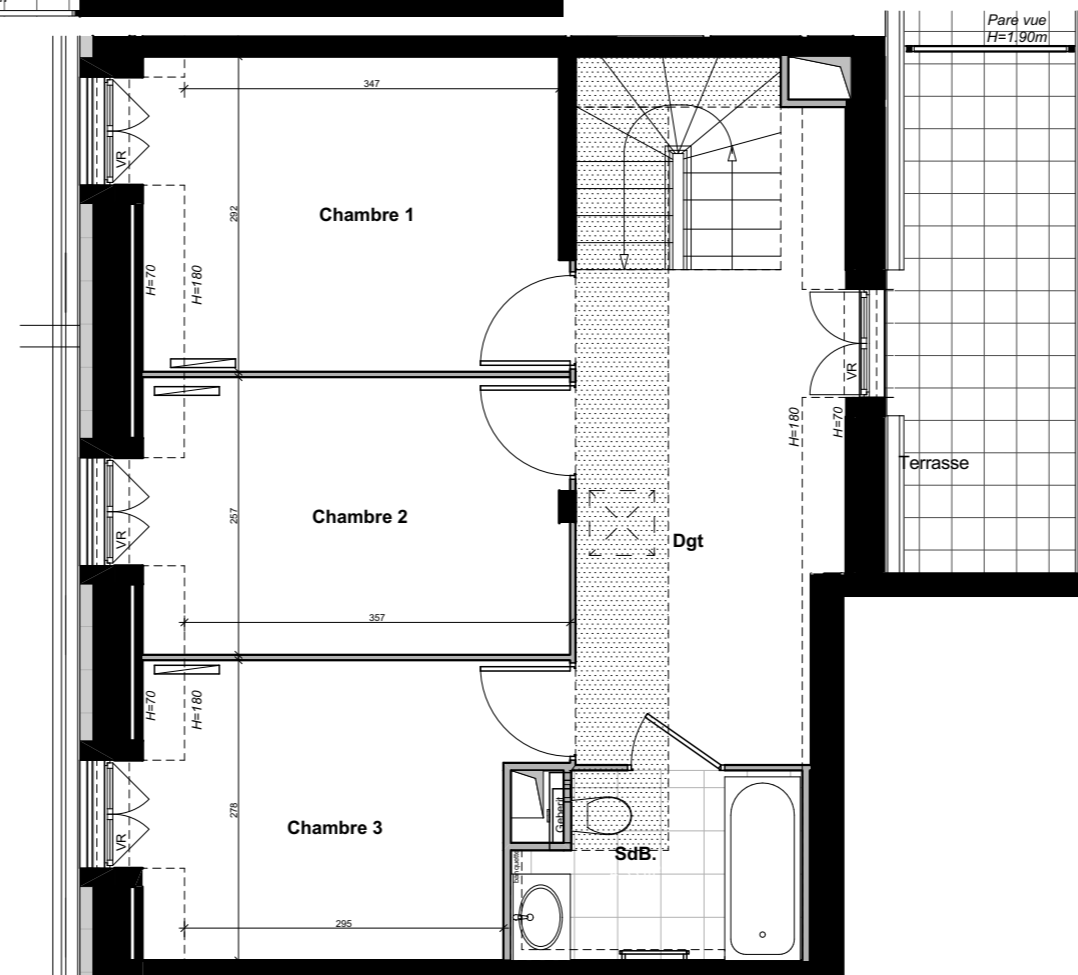

APPARTEMENT	<b>B34</b>
-------------	------------

NIVEAU	TYPE	EXPO.
<b>R+3/R+4</b>	<b>T5</b>	<b>S/O-N/E</b>

**TABLEAU DE SURFACE**

R+3	<b>48,23 m<sup>2</sup></b>
-----	----------------------------

R+4	<b>44,90 m<sup>2</sup></b>
-----	----------------------------

<b>Surface Habitable Totale</b>	<b>93,13 m<sup>2</sup></b>
---------------------------------	----------------------------

Terrasse R+3	15.61 m <sup>2</sup>
--------------	----------------------

Terrasse R+4	8.64 m <sup>2</sup>
--------------	---------------------

<b>Surface Privative Totale</b>	<b>117,38 m<sup>2</sup></b>
---------------------------------	-----------------------------

LEGENDES

					PL Placard
Porte fenêtre	Fenêtre	Fenêtre soufflet	Tableau Electrique	Soffite/Fx Plaf.	Radiateur
					Sèche Serviette
					VR Volet Roulant

Le **32-34**

VILLENEUVE - BEZONS

APPARTEMENT	<b>B34</b>
-------------	------------

NIVEAU	TYPE	EXPO.
<b>R+3</b>	<b>T5</b>	<b>S/O-N/E</b>

TABLEAU DE SURFACE	
Entrée	4,81 m <sup>2</sup>
Séjour	27,21 m <sup>2</sup>
Cuisine	7,09 m <sup>2</sup>
Dgt	1,80 m <sup>2</sup>
SdE.	5,46 m <sup>2</sup>
WC	1,86 m <sup>2</sup>