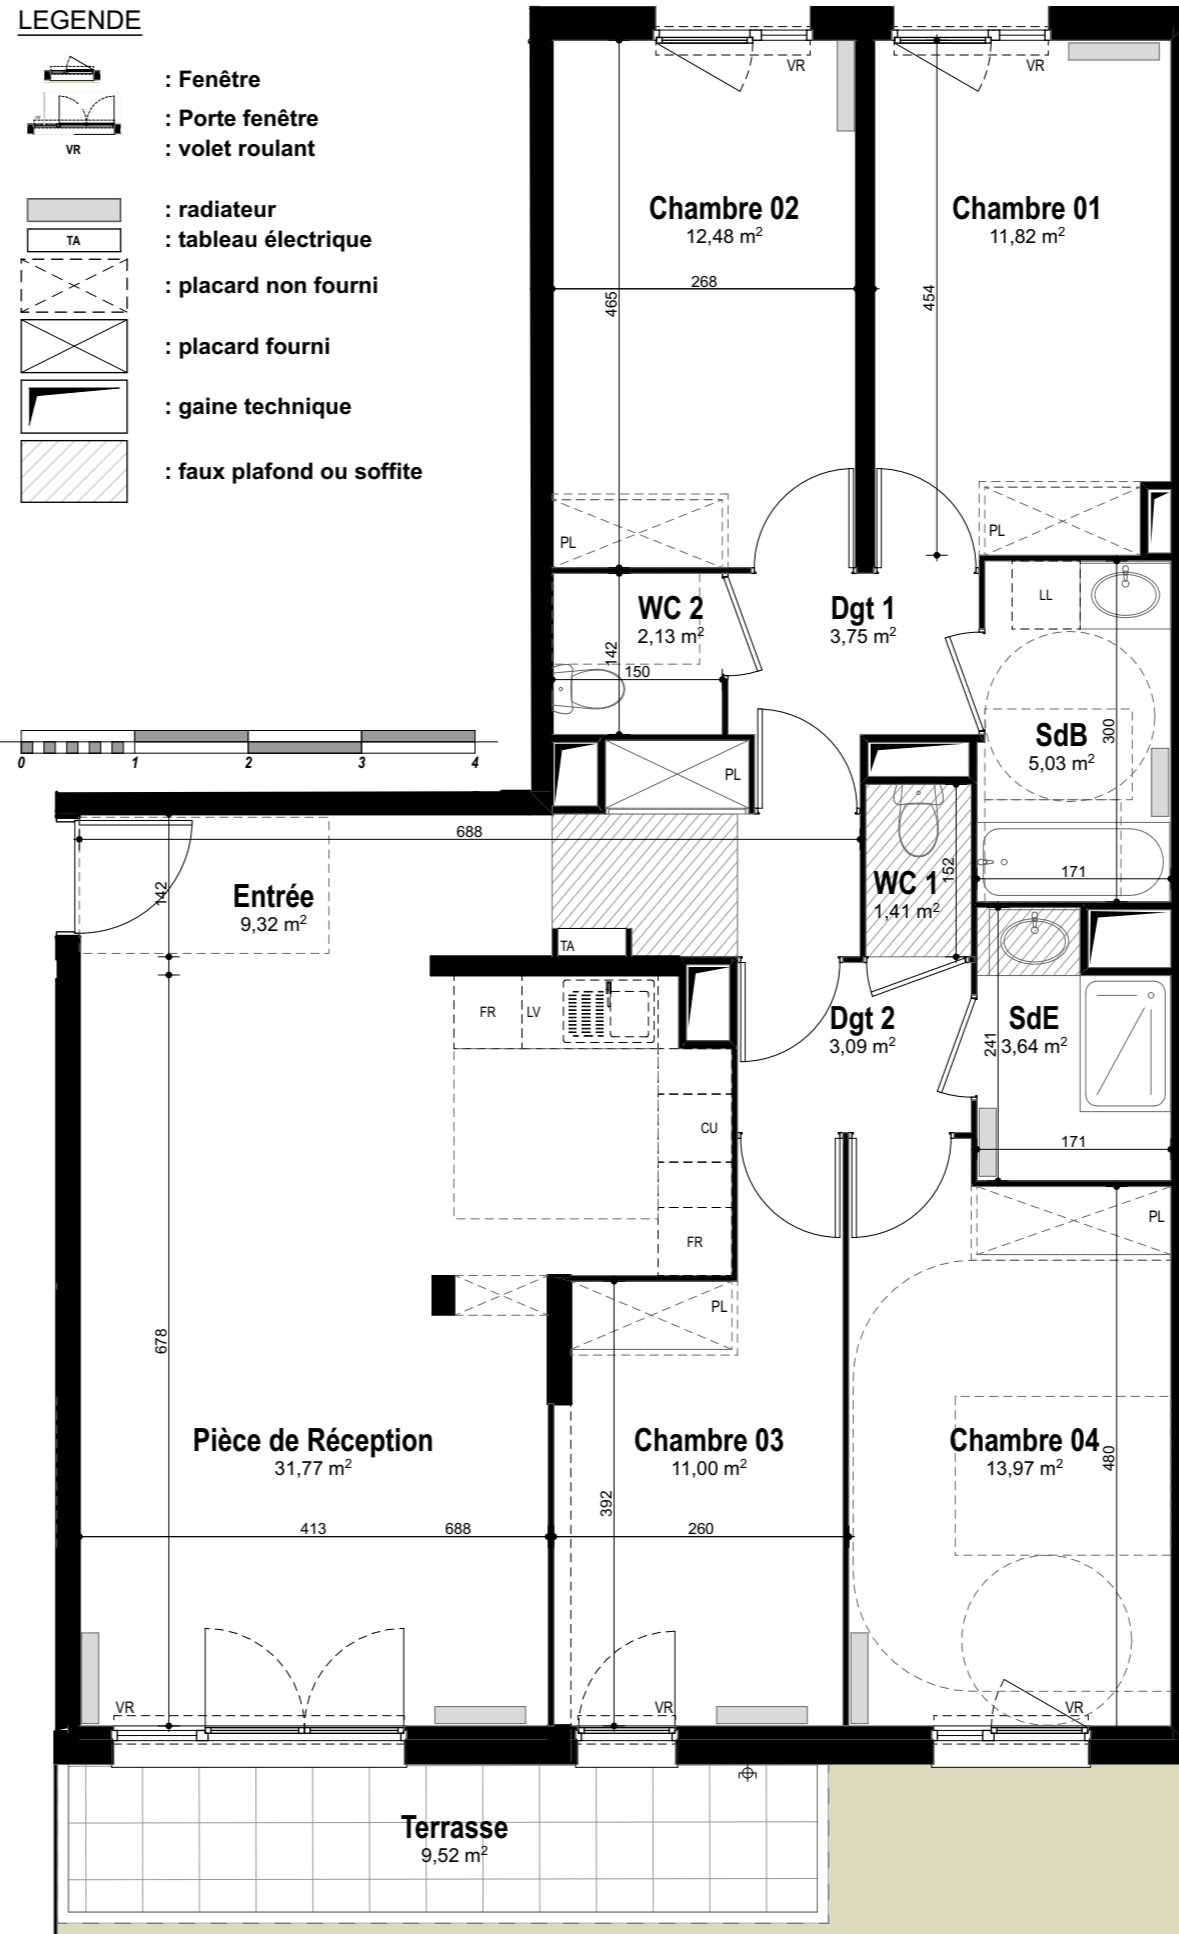

LEGENDE

- : Fenêtre
- : Porte fenêtre
- : volet roulant
- : radiateur
- : tableau électrique
- : placard non fourni
- : placard fourni
- : gaine technique
- : faux plafond ou soffite

Quanim

33, rue du Docteur Roux - 75015 Paris
Tel : 01 75 43 74 50 - contact@quanim.fr

LE **49 CAUCHOIX**
Deuil-la-Barre

RUE CAUCHOIX - DEUIL-LA-BARRE

N° Appartement :	D05
Type :	5 Pièces
Niveau :	Rez-de-Chaussée
Exposition :	Sud et Nord

TABLEAU DE SURFACE (m ²)	
Entrée	9,32
Pièce de Réception	31,77
Chambre 01	11,82
Chambre 02	12,48
Chambre 03	11,00
Chambre 04	13,97
Dgt 1	3,75
Dgt 2	3,09
SdB	5,03
SdE	3,64
WC 1	1,41
WC 2	2,13
Surface Habitable Totale	109,41 m²
Jardin 1	68,27
Jardin 2	53,02
Terrasse	9,52
Surface Privative Totale	240,22 m²

JA + We·A
Ateliers d'Architecture Associés

Nota : Des modifications sont susceptibles d'être apportées à ce plan en fonction des nécessités techniques et réglementaires tant en ce qui concerne les dimensions libres que l'équipement. Les canalisations, barbacanes, descentes EP, trappes de visite sur les gaines techniques ne sont pas figurés sur les plans. Les surfaces indiquées sont approximatives. Les retombées, les faux-plafonds, les radiateurs et la dimension des gaines techniques ainsi que l'emplacement des équipements sont figurés à titre indicatif et pourront être modifiés pour des raisons techniques.