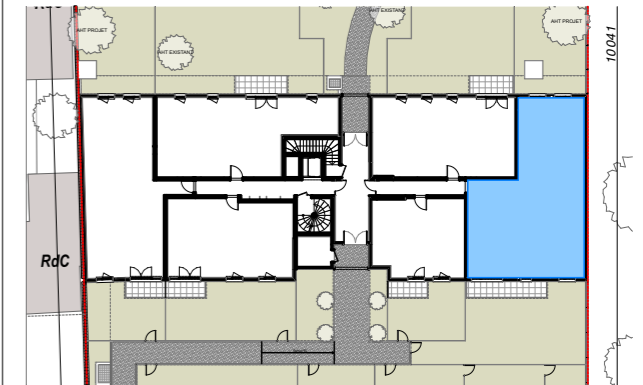

LE **49 CAUCHOIX**
Deuil-la-Barre

RUE CAUCHOIX - DEUIL-LA-BARRE

N° Appartement :	D05
Type :	5 Pièces
Niveau :	Rez-de-Chaussée
Exposition :	Sud et Nord

TABLEAU DE SURFACE (m ²)	
Entrée	9,32
Pièce de Réception	31,77
Chambre 01	11,82
Chambre 02	12,48
Chambre 03	11,00
Chambre 04	13,97
Dgt 1	3,75
Dgt 2	3,09
SdB	5,03
SdE	3,64
WC 1	1,41
WC 2	2,13
Surface Habitable Totale	109,41 m²
Jardin 1	68,27
Jardin 2	53,02
Terrasse	9,52
Surface Privative Totale	240,22 m²

JA + We·A
Ateliers d'Architecture Associés

Nota : Des modifications sont susceptibles d'être apportées à ce plan en fonction des nécessités techniques et réglementaires tant en ce qui concerne les dimensions libres que l'équipement. Les canalisations, barbacanes, descentes EP, trappes de visite sur les gaines techniques ne sont pas figurés sur les plans. Les surfaces indiquées sont approximatives. Les retombées, les faux-plafonds, les radiateurs et la dimension des gaines techniques ainsi que l'emplacement des équipements sont figurés à titre indicatif et pourront être modifiés pour des raisons techniques.