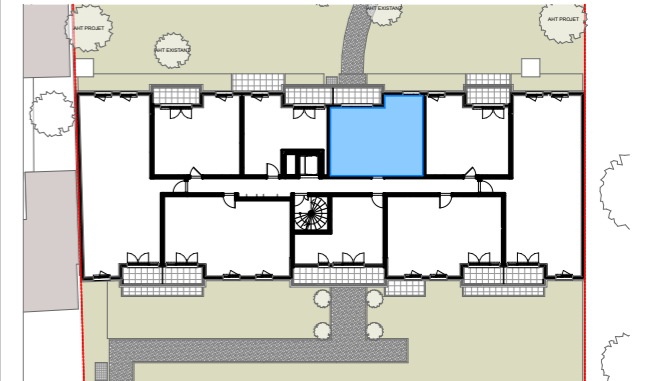

Quanim

33, rue du Docteur Roux - 75015 Paris
Tel : 01 75 43 74 50 - contact@quanim.fr

LE 49 CAUCHOIX

Deuil-la-Barre

RUE CAUCHOIX - DEUIL-LA-BARRE

N° Appartement :	D15
Type :	2 Pièces
Niveau :	1er étage
Exposition :	Nord

TABLEAU DE SURFACE (m²)

Entrée	1,78
Pièce de Réception	23,25
Chambre 01	12,14
SdE	4,95
WC	2,13

Surface Habitable Totale 44,25 m²

Terrasse 5,33

Surface Privative Totale 49,58 m²