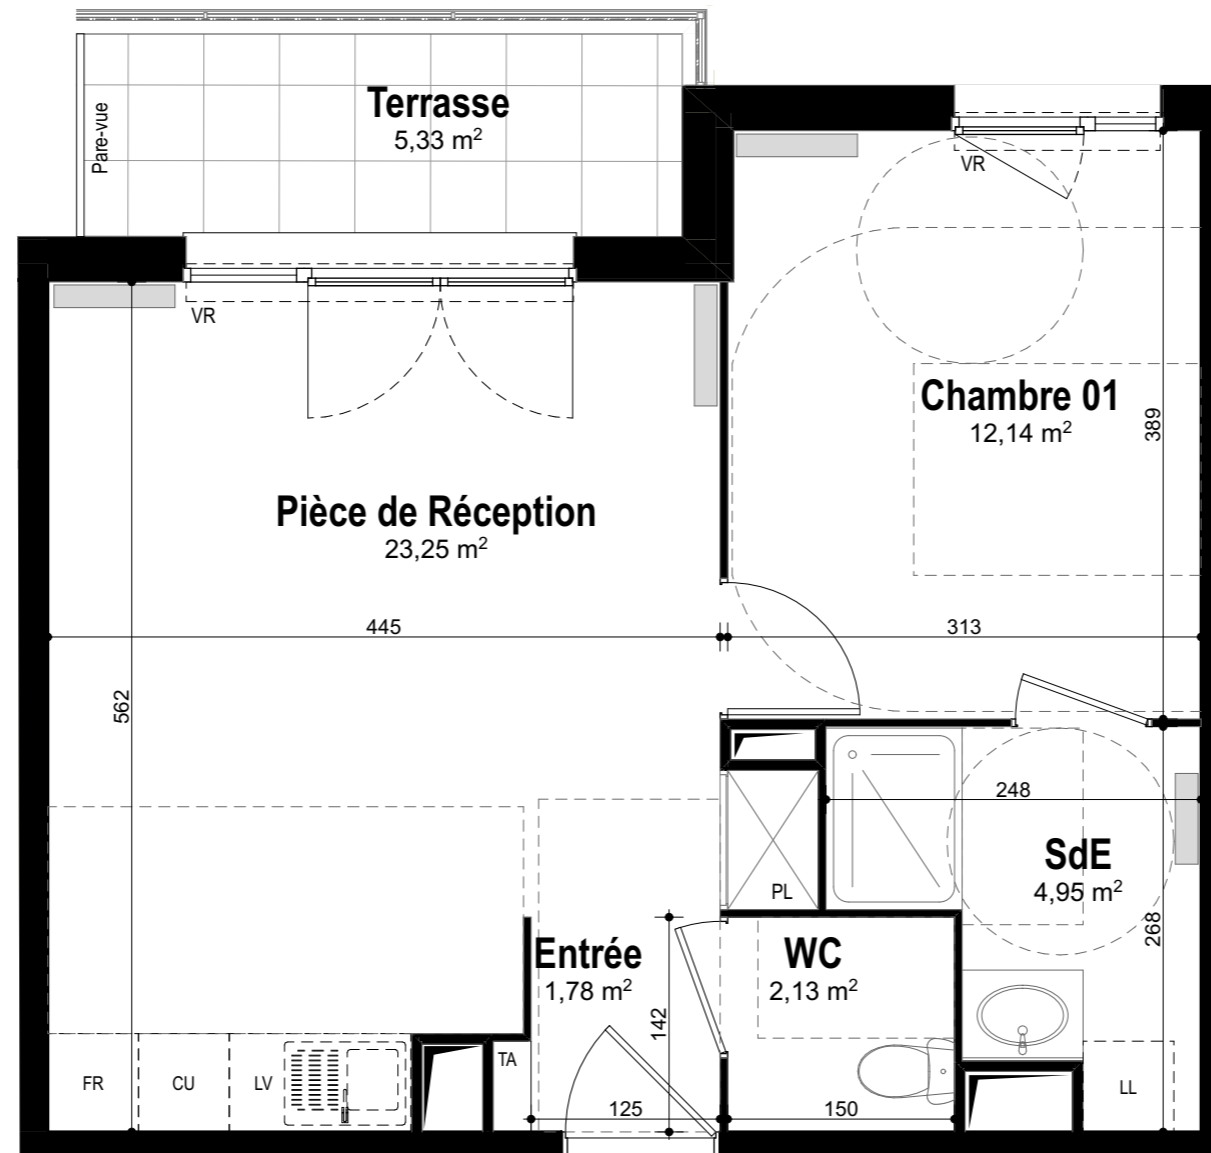

Quanim

33, rue du Docteur Roux - 75015 Paris
Tel : 01 75 43 74 50 - contact@quanim.fr

LE 49 CAUCHOIX

Deuil-la-Barre

RUE CAUCHOIX - DEUIL-LA-BARRE

N° Appartement :	D15
Type :	2 Pièces
Niveau :	1er étage
Exposition :	Nord

TABLEAU DE SURFACE (m²)

Entrée	1,78
Pièce de Réception	23,25
Chambre 01	12,14
SdE	4,95
WC	2,13

Surface Habitable Totale 44,25 m²

Terrasse 5,33

Surface Privative Totale 49,58 m²

LEGENDE

- : Fenêtre
- : Porte fenêtre
- : volet roulant
- : radiateur
- : tableau électrique
- : placard non fourni
- : placard fourni
- : gaine technique
- : faux plafond ou soffite

Nota : Des modifications sont susceptibles d'être apportées à ce plan en fonction des nécessités techniques et réglementaires tant en ce qui concerne les dimensions libres que l'équipement. Les canalisations, barbacanes, descentes EP, trappes de visite sur les gaines techniques ne sont pas figurés sur les plans. Les surfaces indiquées sont approximatives. Les retombées, les faux-plafonds, les radiateurs et la dimension des gaines techniques ainsi que l'emplacement des équipements sont figurés à titre indicatif et pourront être modifiés pour des raisons techniques.