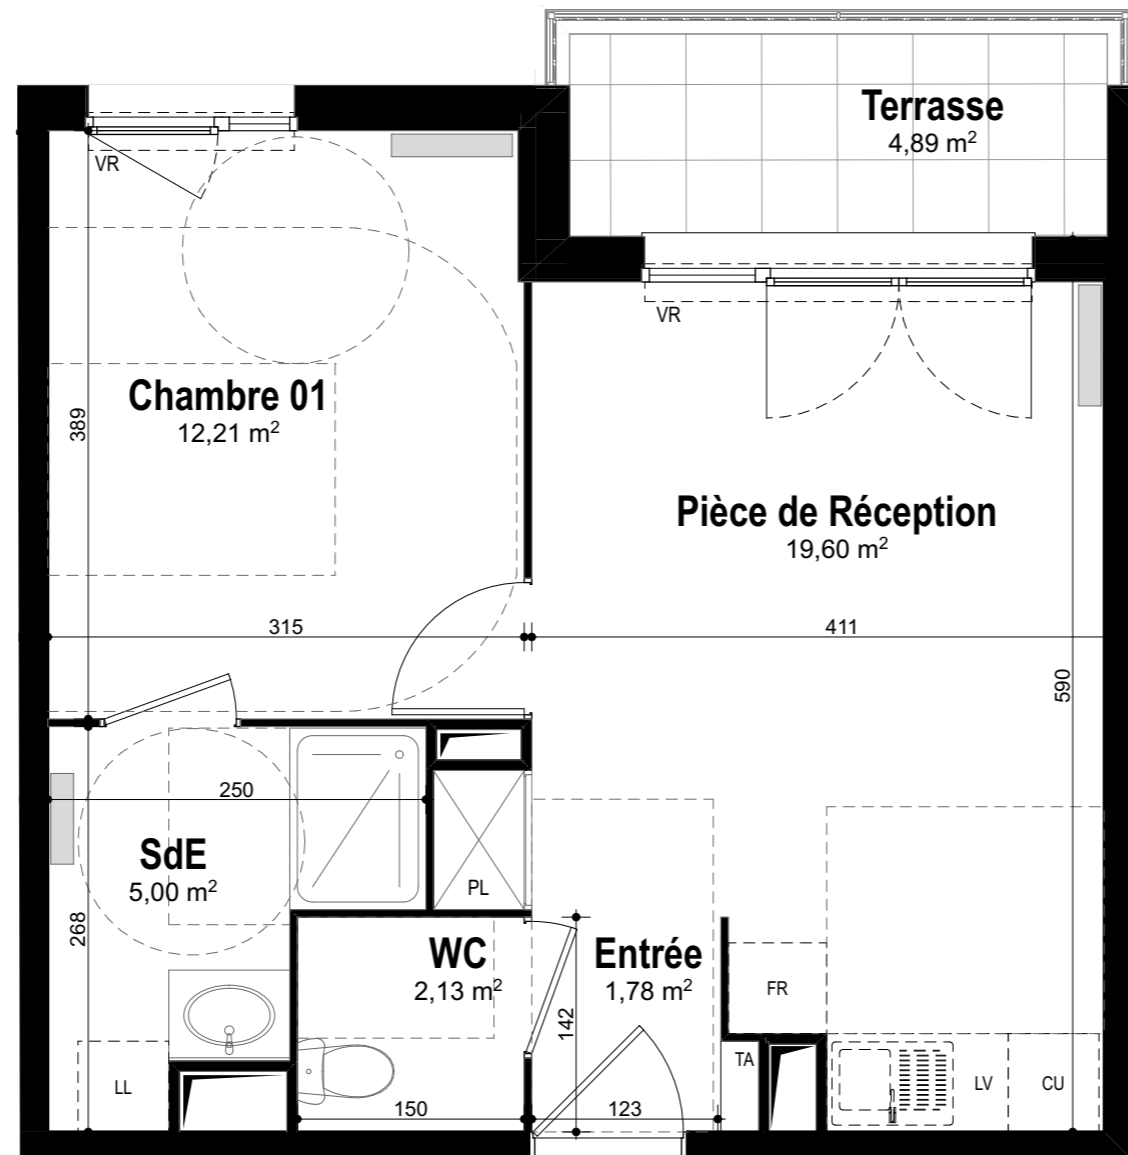

## LE 40 CAUCHOIX Deuil-la-Barre

RUE CAUCHOIX - DEUIL-LA-BARRE

N° Appartement :	<b>D16</b>
Type :	<b>2 Pièces</b>
Niveau :	<b>1er étage</b>
Exposition :	<b>Nord</b>

### TABLEAU DE SURFACE (m<sup>2</sup>)

Entrée	1,78
Pièce de Réception	19,60
Chambre 01	12,21
SdE	5,00
WC	2,13

**Surface Habitable Totale 40,72 m<sup>2</sup>**

Terrasse 4,89

**Surface Privative Totale 45,61 m<sup>2</sup>**

### LEGENDE

- : Fenêtre
- : Porte fenêtre
- : volet roulant
- : radiateur
- : tableau électrique
- : placard non fourni
- : placard fourni
- : gaine technique
- : faux plafond ou soffite

Nota : Des modifications sont susceptibles d'être apportées à ce plan en fonction des nécessités techniques et réglementaires tant en ce qui concerne les dimensions libres que l'équipement. Les canalisations, barbacanes, descentes EP, trappes de visite sur les gaines techniques ne sont pas figurés sur les plans. Les surfaces indiquées sont approximatives. Les retombées, les faux-plafonds, les radiateurs et la dimension des gaines techniques ainsi que l'emplacement des équipements sont figurés à titre indicatif et pourront être modifiés pour des raisons techniques.