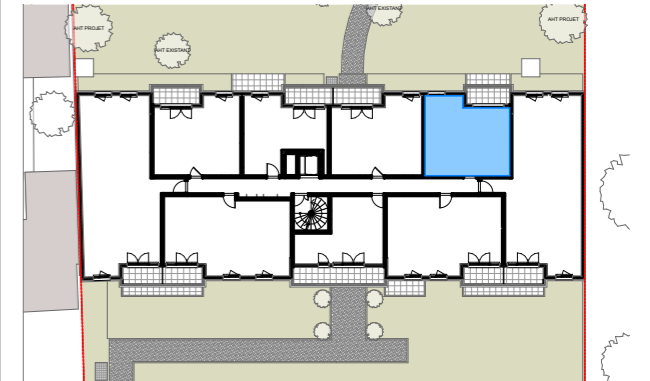

## LE 40 CAUCHOIX Deuil-la-Barre

RUE CAUCHOIX - DEUIL-LA-BARRE

N° Appartement :	<b>D16</b>
Type :	<b>2 Pièces</b>
Niveau :	<b>1er étage</b>
Exposition :	<b>Nord</b>

### TABLEAU DE SURFACE (m<sup>2</sup>)

Entrée	1,78
Pièce de Réception	19,60
Chambre 01	12,21
SdE	5,00
WC	2,13

**Surface Habitable Totale 40,72 m<sup>2</sup>**

Terrasse 4,89

**Surface Privative Totale 45,61 m<sup>2</sup>**

### LEGENDE

- : Fenêtre
- : Porte fenêtre
- : volet roulant
- : radiateur
- : tableau électrique
- : placard non fourni
- : placard fourni
- : gaine technique
- : faux plafond ou soffite

Nota : Des modifications sont susceptibles d'être apportées à ce plan en fonction des nécessités techniques et réglementaires tant en ce qui concerne les dimensions libres que l'équipement. Les canalisations, barbacanes, descentes EP, trappes de visite sur les gaines techniques ne sont pas figurés sur les plans. Les surfaces indiquées sont approximatives. Les retombées, les faux-plafonds, les radiateurs et la dimension des gaines techniques ainsi que l'emplacement des équipements sont figurés à titre indicatif et pourront être modifiés pour des raisons techniques.