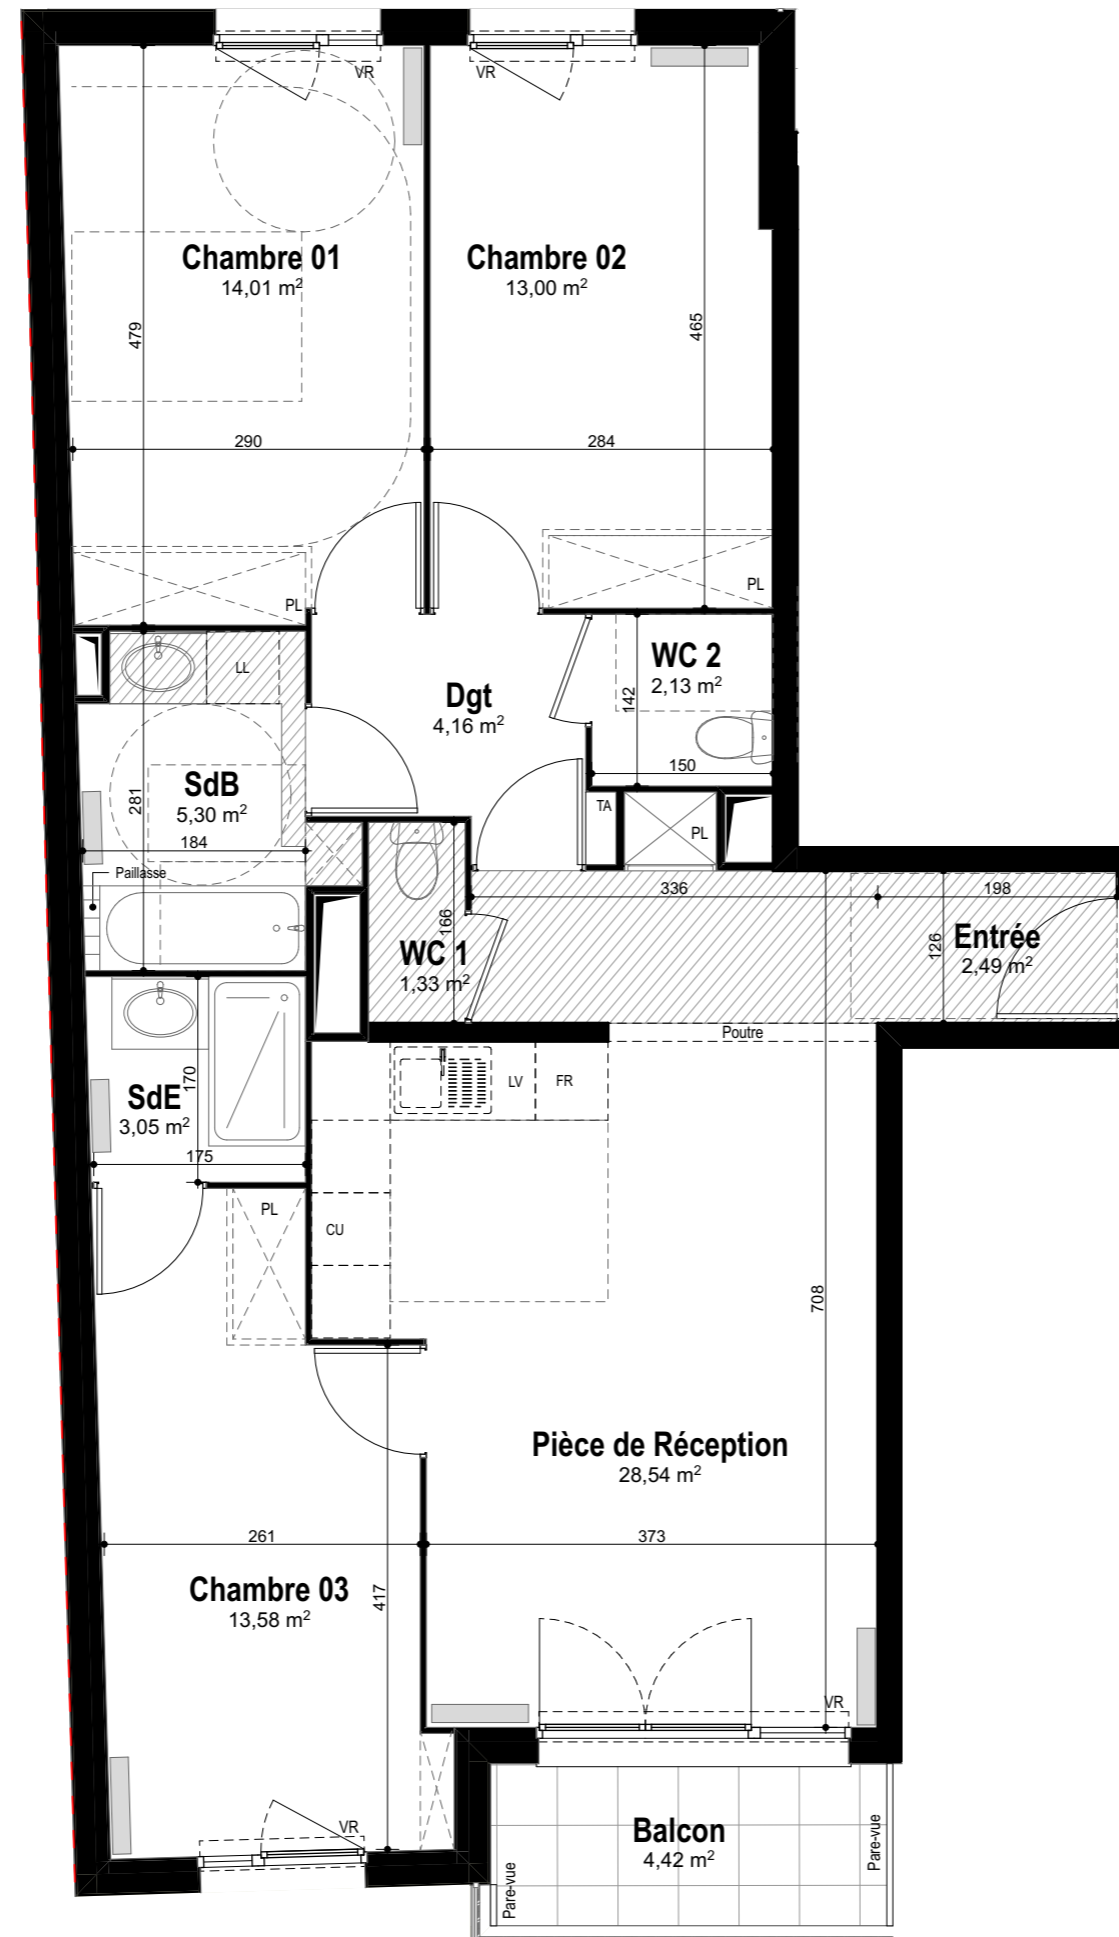

RUE CAUCHOIX - DEUIL-LA-BARRE

N° Appartement :	D22
Type :	4 Pièces
Niveau :	2ème étage
Exposition :	Sud et Nord

TABLEAU DE SURFACE (m²)

Entrée	2,49
Pièce de Réception	28,54
Chambre 01	14,01
Chambre 02	13,00
Chambre 03	13,58
Dgt	4,16
SdB	5,30
SdE	3,05
WC 1	1,33
WC 2	2,13

Surface Habitable Totale 87,59 m²

Balcon 4,42

Surface Privative Totale 92,01 m²

LEGENDE

- : Fenêtre
- : Porte fenêtre
- : volet roulant
- : radiateur
- : tableau électrique
- : placard non fourni
- : placard fourni
- : gaine technique
- : faux plafond ou soffite