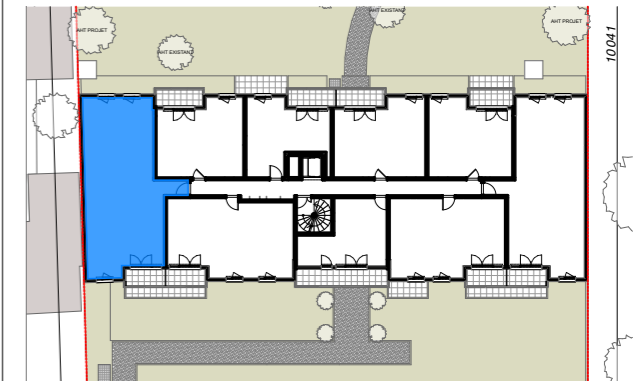

RUE CAUCHOIX - DEUIL-LA-BARRE

N° Appartement :	D22
Type :	4 Pièces
Niveau :	2ème étage
Exposition :	Sud et Nord

TABLEAU DE SURFACE (m²)

Entrée	2,49
Pièce de Réception	28,54
Chambre 01	14,01
Chambre 02	13,00
Chambre 03	13,58
Dgt	4,16
SdB	5,30
SdE	3,05
WC 1	1,33
WC 2	2,13

Surface Habitable Totale 87,59 m²

Balcon 4,42

Surface Privative Totale 92,01 m²

LEGENDE

- : Fenêtre
- : Porte fenêtre
- : volet roulant
- : radiateur
- : tableau électrique
- : placard non fourni
- : placard fourni
- : gaine technique
- : faux plafond ou soffite