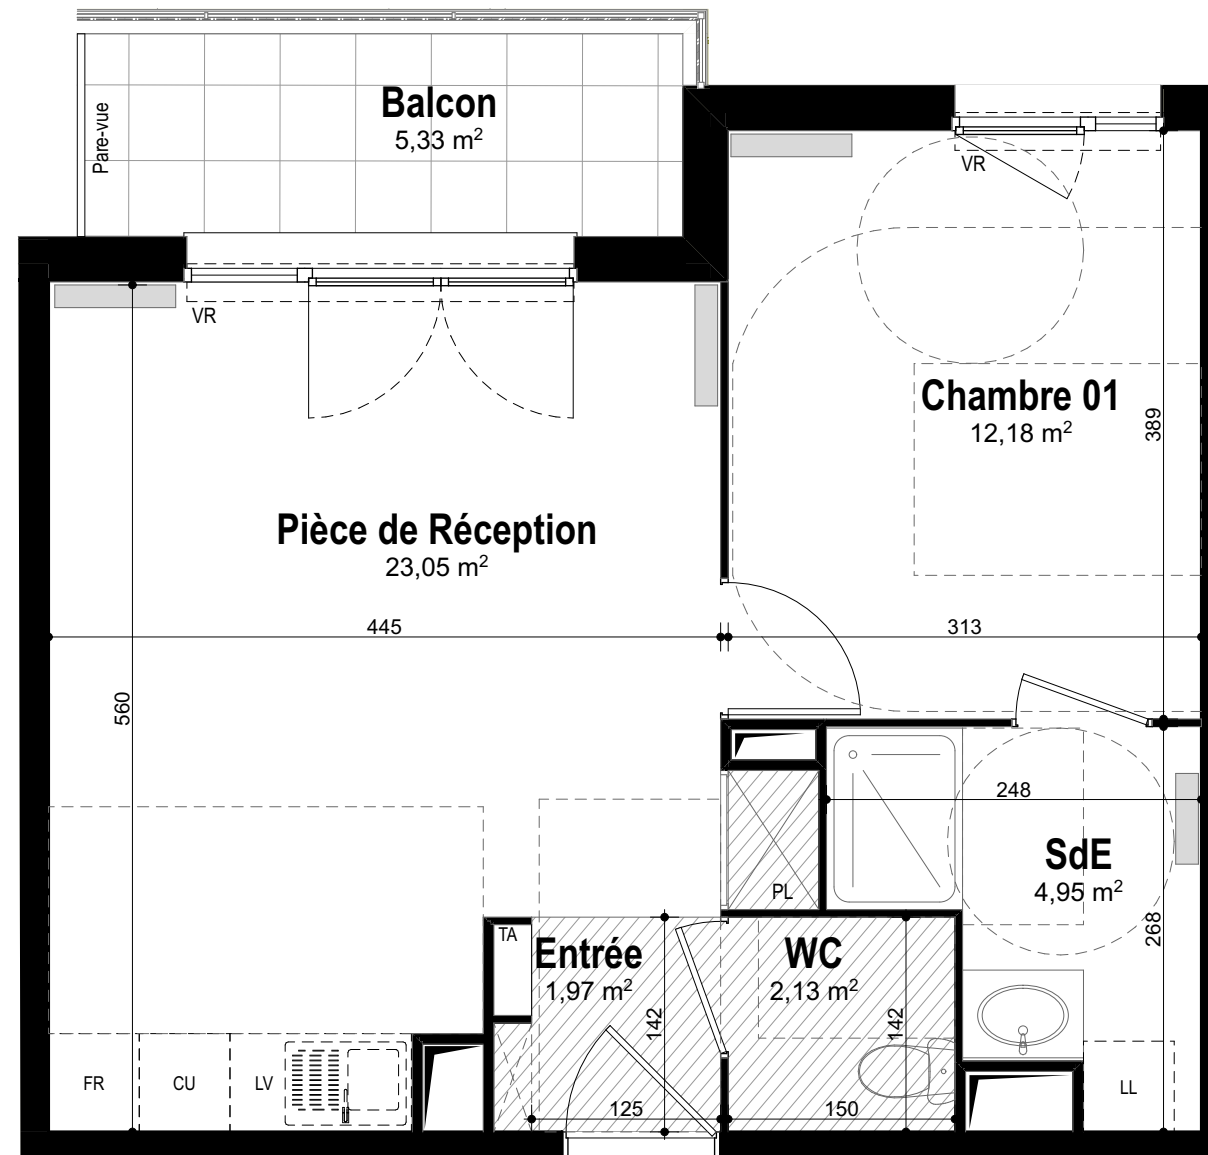

Quanim

33, rue du Docteur Roux - 75015 Paris
Tel : 01 75 43 74 50 - contact@quanim.fr

LE 49 CAUCHOIX Deuil-la-Barre

RUE CAUCHOIX - DEUIL-LA-BARRE

N° Appartement :	D25
Type :	2 Pièces
Niveau :	2ème étage
Exposition :	Nord

TABLEAU DE SURFACE (m²)

Entrée	1,97
Pièce de Réception	23,05
Chambre 01	12,18
SdE	4,95
WC	2,13

Surface Habitable Totale 44,28 m²

Balcon 5,33

Surface Privative Totale 49,61 m²

LEGENDE

- : Fenêtre
- : Porte fenêtre
- : volet roulant
- : radiateur
- : tableau électrique
- : placard non fourni
- : placard fourni
- : gaine technique
- : faux plafond ou soffite

Nota : Des modifications sont susceptibles d'être apportées à ce plan en fonction des nécessités techniques et réglementaires tant en ce qui concerne les dimensions libres que l'équipement. Les canalisations, barbacanes, descentes EP, trappes de visite sur les gaines techniques ne sont pas figurés sur les plans. Les surfaces indiquées sont approximatives. Les retombées, les faux-plafonds, les radiateurs et la dimension des gaines techniques ainsi que l'emplacement des équipements sont figurés à titre indicatif et pourront être modifiés pour des raisons techniques.