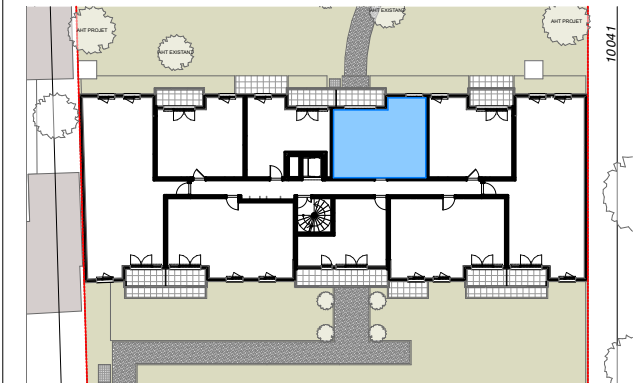

Quanim

33, rue du Docteur Roux - 75015 Paris
Tel : 01 75 43 74 50 - contact@quanim.fr

LE 49 CAUCHOIX Deuil-la-Barre

RUE CAUCHOIX - DEUIL-LA-BARRE

N° Appartement :	D25
Type :	2 Pièces
Niveau :	2ème étage
Exposition :	Nord

TABLEAU DE SURFACE (m²)

Entrée	1,97
Pièce de Réception	23,05
Chambre 01	12,18
SdE	4,95
WC	2,13

Surface Habitable Totale 44,28 m²

Balcon 5,33

Surface Privative Totale 49,61 m²