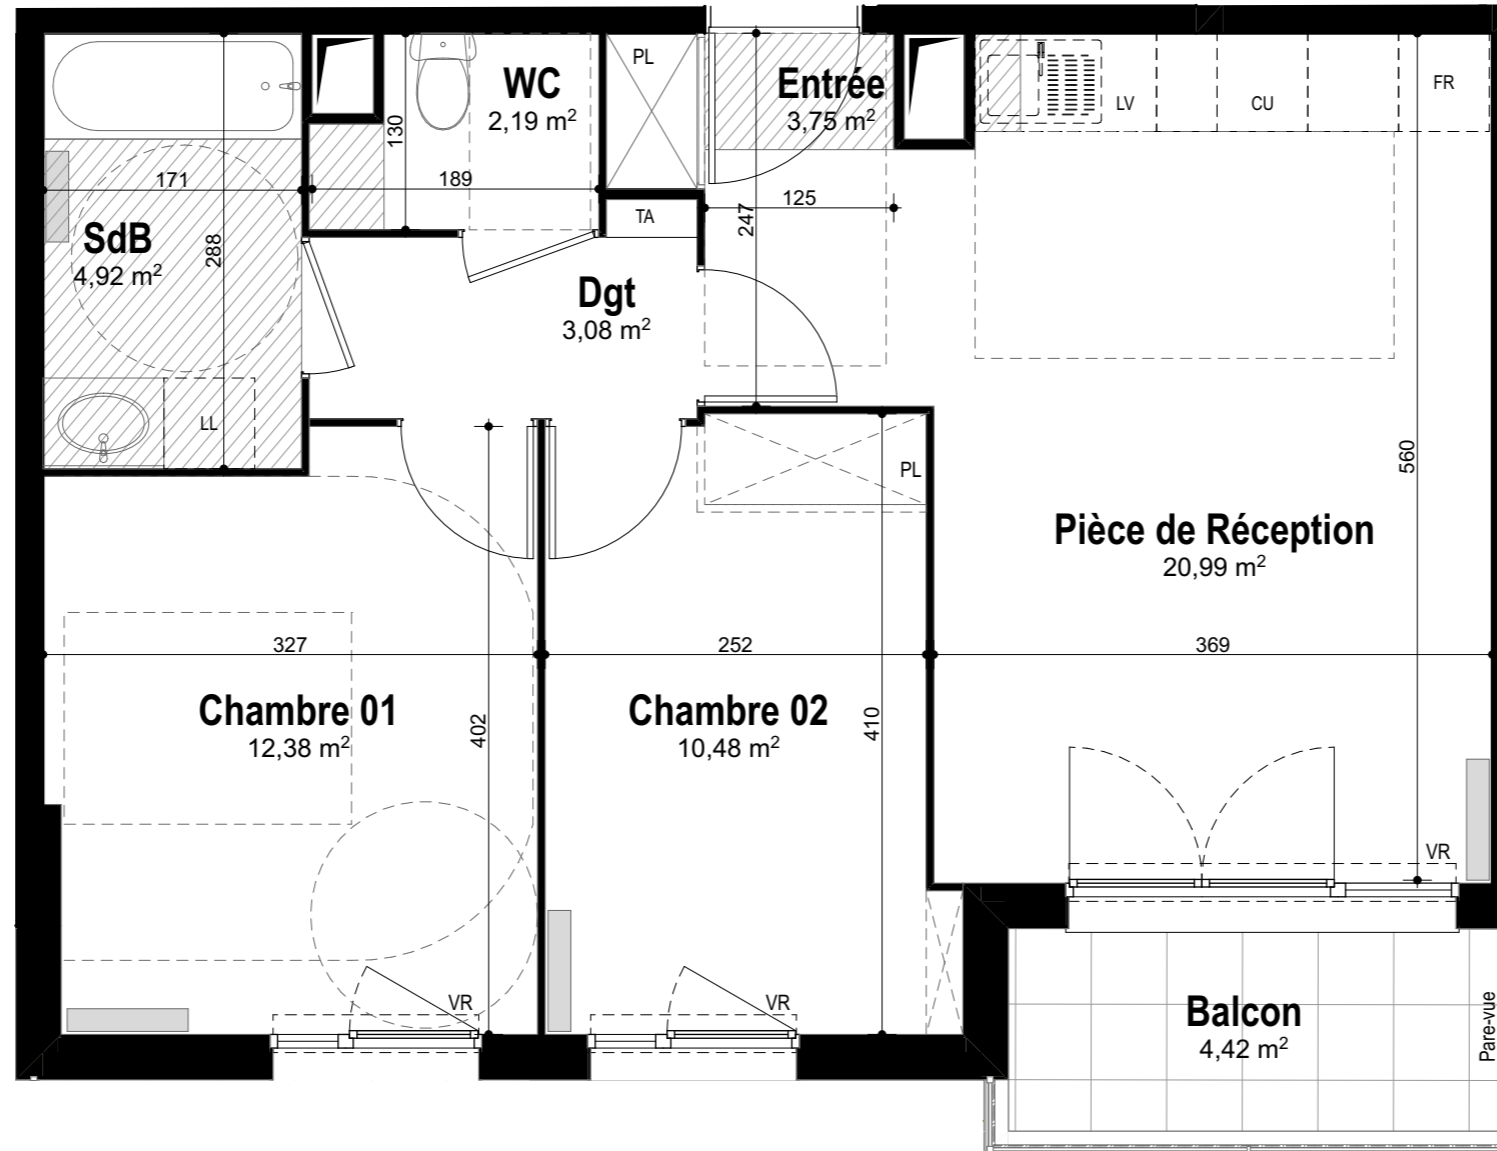

Quanim

33, rue du Docteur Roux - 75015 Paris
Tel : 01 75 43 74 50 - contact@quanim.fr

LE 40 CAUCHOIX Deuil-la-Barre

RUE CAUCHOIX - DEUIL-LA-BARRE

LEGENDE

- : Fenêtre
- : Porte fenêtre
- : volet roulant
- : radiateur
- : tableau électrique
- : placard non fourni
- : placard fourni
- : gaine technique
- : faux plafond ou soffite

Nota : Des modifications sont susceptibles d'être apportées à ce plan en fonction des nécessités techniques et réglementaires tant en ce qui concerne les dimensions libres que l'équipement. Les canalisations, barbacanes, descentes EP, trappes de visite sur les gaines techniques ne sont pas figurés sur les plans. Les surfaces indiquées sont approximatives. Les retombées, les faux-plafonds, les radiateurs et la dimension des gaines techniques ainsi que l'emplacement des équipements sont figurés à titre indicatif et pourront être modifiés pour des raisons techniques.

N° Appartement :	D28
Type :	3 Pièces
Niveau :	2ème étage
Exposition :	Sud

TABLEAU DE SURFACE (m²)

Entrée	3,75
Pièce de Réception	20,99
Chambre 01	12,38
Chambre 02	10,48
Dgt	3,08
SdB	4,92
WC	2,19

Surface Habitable Totale 57,79 m²

Balcon 4,42

Surface Privative Totale 62,21 m²

Date : 09/10/2023

Indice G