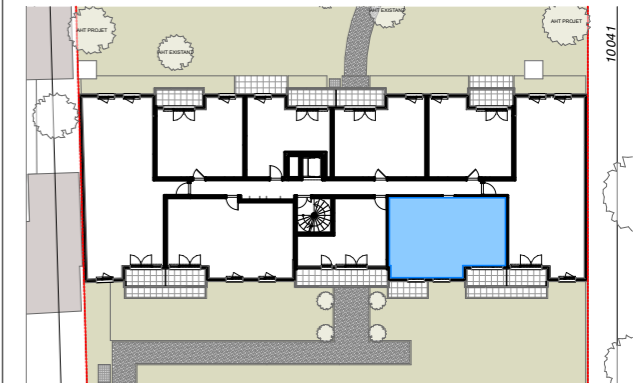

Quanim

33, rue du Docteur Roux - 75015 Paris
Tel : 01 75 43 74 50 - contact@quanim.fr

LE 40 CAUCHOIX Deuil-la-Barre

RUE CAUCHOIX - DEUIL-LA-BARRE

LEGENDE

- : Fenêtre
- : Porte fenêtre
- : volet roulant
- : radiateur
- : tableau électrique
- : placard non fourni
- : placard fourni
- : gaine technique
- : faux plafond ou soffite

Nota : Des modifications sont susceptibles d'être apportées à ce plan en fonction des nécessités techniques et réglementaires tant en ce qui concerne les dimensions libres que l'équipement. Les canalisations, barbacanes, descentes EP, trappes de visite sur les gaines techniques ne sont pas figurés sur les plans. Les surfaces indiquées sont approximatives. Les retombées, les faux-plafonds, les radiateurs et la dimension des gaines techniques ainsi que l'emplacement des équipements sont figurés à titre indicatif et pourront être modifiés pour des raisons techniques.

N° Appartement :	D28
Type :	3 Pièces
Niveau :	2ème étage
Exposition :	Sud

TABLEAU DE SURFACE (m²)

Entrée	3,75
Pièce de Réception	20,99
Chambre 01	12,38
Chambre 02	10,48
Dgt	3,08
SdB	4,92
WC	2,19

Surface Habitable Totale 57,79 m²

Balcon 4,42

Surface Privative Totale 62,21 m²

Date : 09/10/2023

Indice G