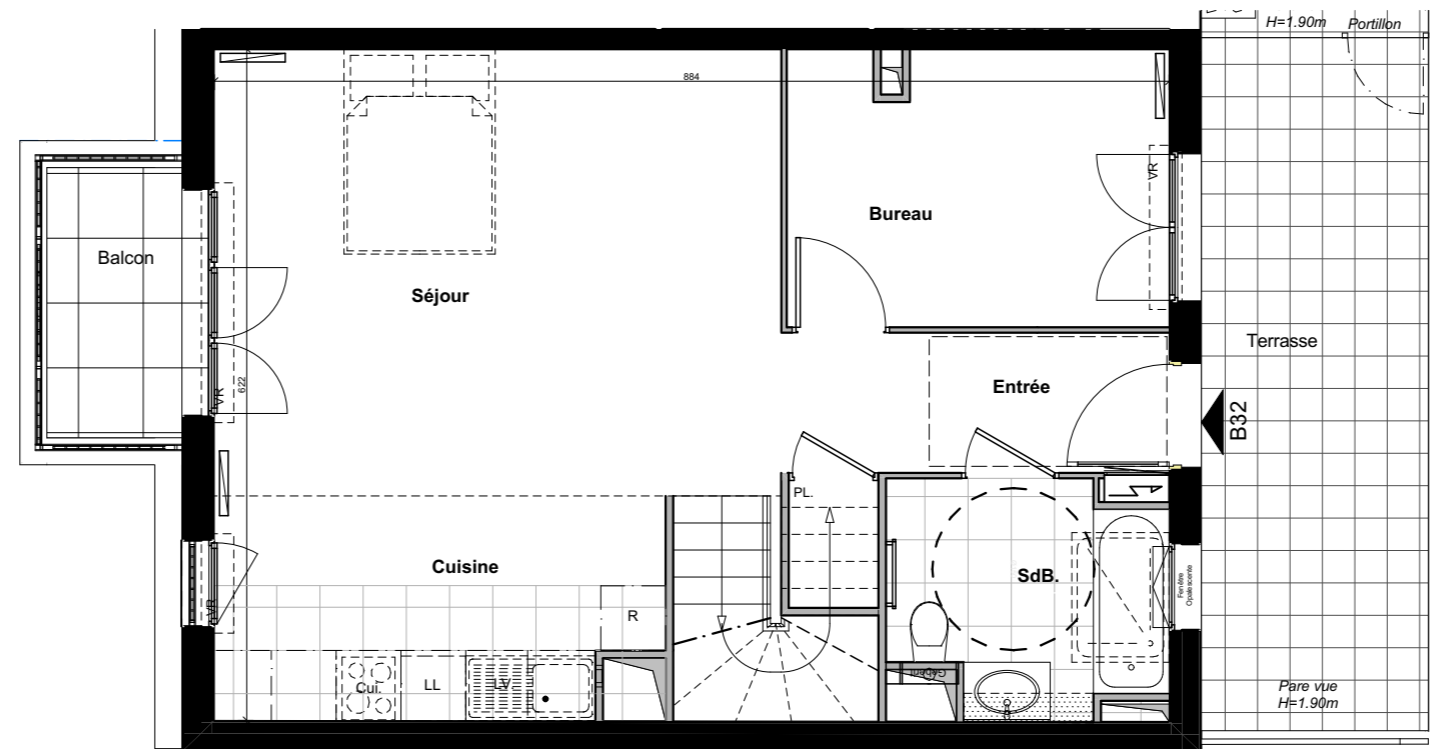

Le **32-34**

VILLENEUVE - BEZONS

APPARTEMENT	<b>B32</b>	
NIVEAU	TYPE	EXPO.
<b>R+3/R+4</b>	<b>T3</b>	<b>S/O-N/E</b>

TABLEAU DE SURFACE	
R+3	<b>49,76 m<sup>2</sup></b>
R+4	<b>32,08 m<sup>2</sup></b>
<b>Surface Habitable Totale</b>	<b>81,84 m<sup>2</sup></b>
Terrasse R+3	13.47 m <sup>2</sup>
Balcon R+3	3.65 m <sup>2</sup>
Terrasse R+4	11.32 m <sup>2</sup>
<b>Surface Privative Totale</b>	<b>110,28 m<sup>2</sup></b>

LEGENDES

Porte fenêtre	Fenêtre	Fenêtre soufflet	Tableau Electrique	Soffite/Fx Plaf.	PL Placard
					Radiateur
					Sèche Serviette
					VR Volet Roulant

Le **32-34**

VILLENEUVE - BEZONS

APPARTEMENT	<b>B32</b>
-------------	------------

NIVEAU	TYPE	EXPO.
<b>R+3</b>	<b>T3</b>	<b>S/O-N/E</b>

TABLEAU DE SURFACE	
Entrée	5,70 m <sup>2</sup>
Séjour	21,72 m <sup>2</sup>
Cuisine	8,27 m <sup>2</sup>
Bureau	8,95 m <sup>2</sup>
SdB.	5,12 m <sup>2</sup>

Terrasse	11.32 m <sup>2</sup>
----------	----------------------

LEGENDES

Porte fenêtre	Fenêtre	Fenêtre soufflet	Tableau Electrique	Soffite/Fx Plaf.	PL Placard
					Radiateur
					Sèche Serviette
					VR Volet Roulant