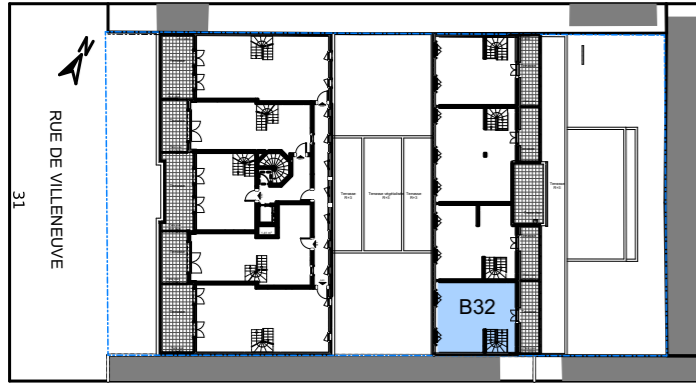

Le **32-34**

VILLENEUVE - BEZONS

APPARTEMENT	<b>B32</b>	
NIVEAU	TYPE	EXPO.
<b>R+3/R+4</b>	<b>T3</b>	<b>S/O-N/E</b>

TABLEAU DE SURFACE	
R+3	<b>49,76 m<sup>2</sup></b>
R+4	<b>32,08 m<sup>2</sup></b>
<b>Surface Habitable Totale</b>	<b>81,84 m<sup>2</sup></b>
Terrasse R+3	13.47 m <sup>2</sup>
Balcon R+3	3.65 m <sup>2</sup>
Terrasse R+4	11.32 m <sup>2</sup>
<b>Surface Privative Totale</b>	<b>110,28 m<sup>2</sup></b>

NIVEAU	TYPE	EXPO.
<b>R+3</b>	<b>T3</b>	<b>S/O-N/E</b>

TABLEAU DE SURFACE	
Entrée	5,70 m <sup>2</sup>
Séjour	21,72 m <sup>2</sup>
Cuisine	8,27 m <sup>2</sup>
Bureau	8,95 m <sup>2</sup>
SdB.	5,12 m <sup>2</sup>

<b>Surface Habitable R+3</b>	<b>49,76 m<sup>2</sup></b>
------------------------------	----------------------------

Terrasse	13.47 m <sup>2</sup>
----------	----------------------

Balcon	3.65 m <sup>2</sup>
--------	---------------------

LEGENDES

Porte fenêtre	Fenêtre	Fenêtre soufflet	Tableau Electrique	Soffite/Fx Plaf.	PL Placard
					Radiateur
					Sèche Serviette
					VR Volet Roulant

Le **32-34**

VILLENEUVE - BEZONS

APPARTEMENT	<b>B32</b>
-------------	------------