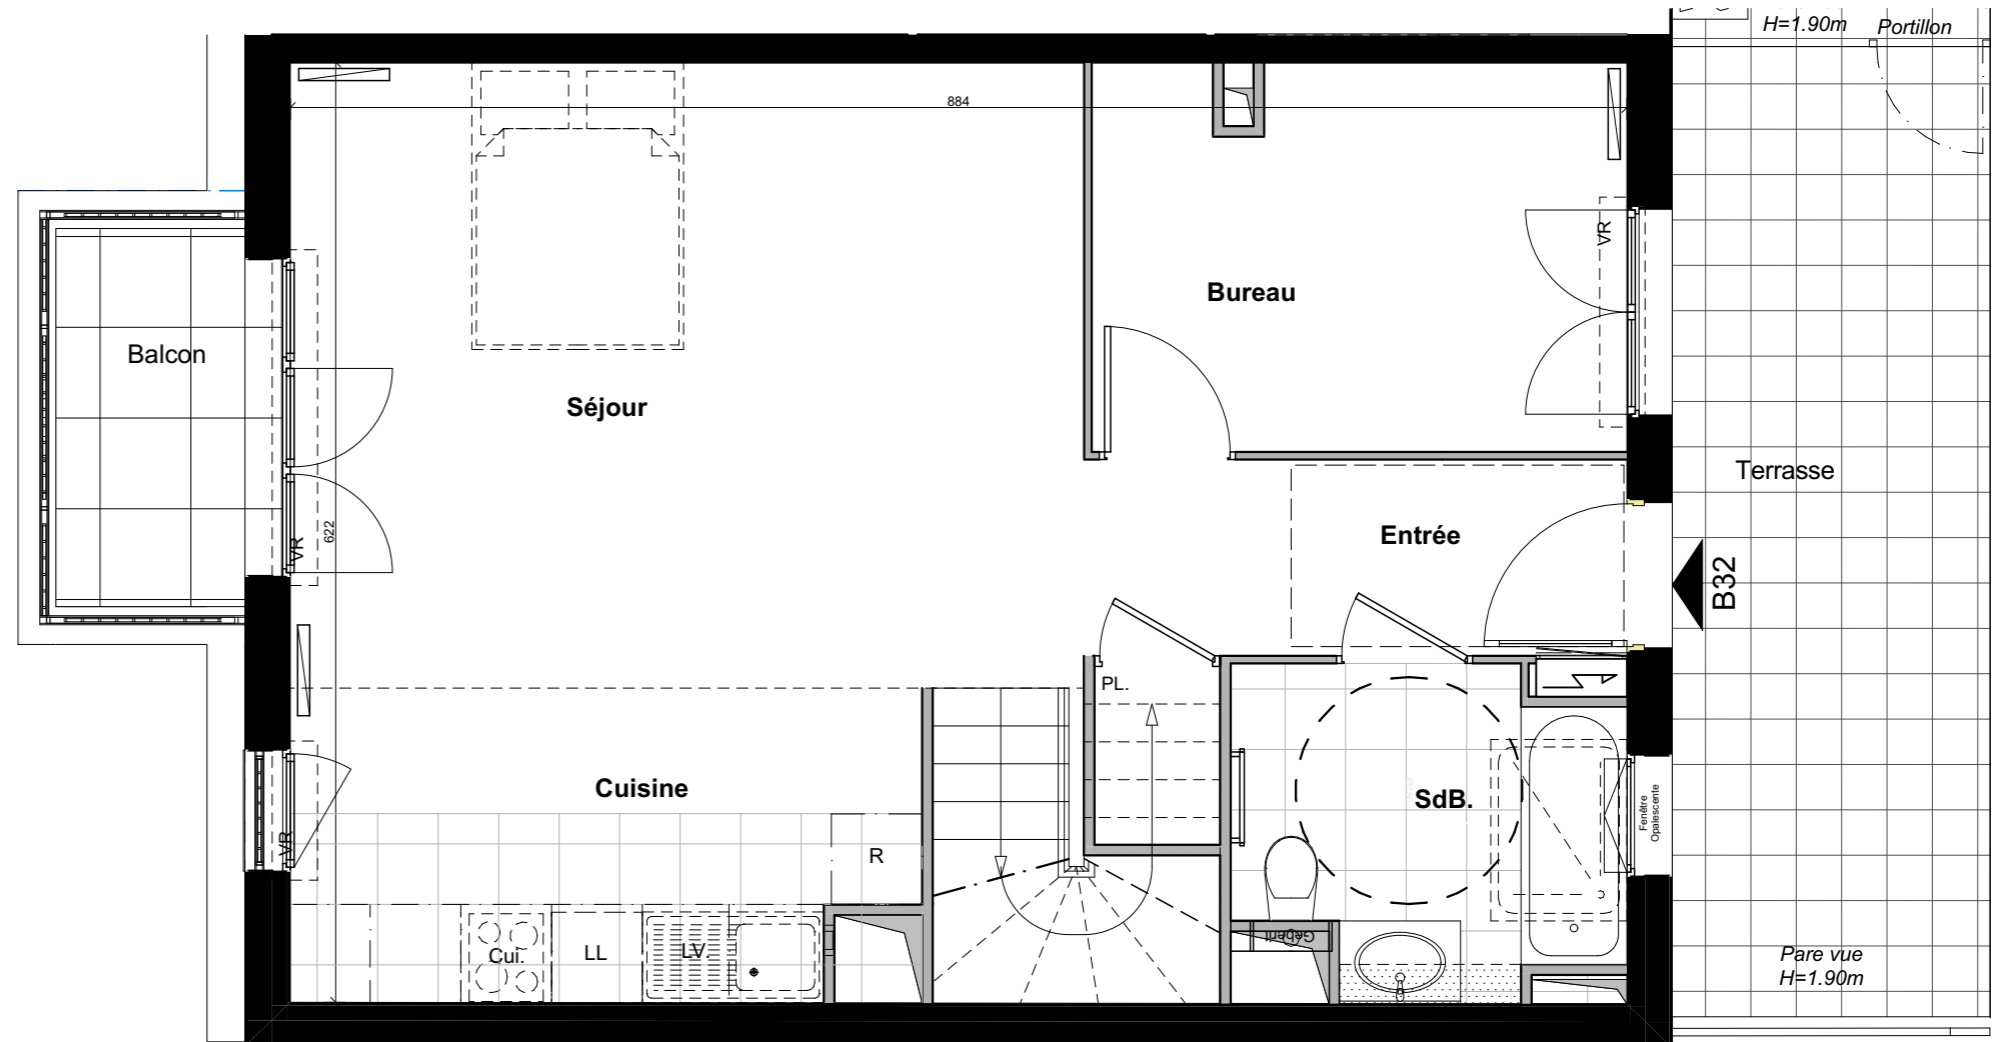

Le **32-34**

VILLENEUVE - BEZONS

APPARTEMENT	<b>B32</b>	
NIVEAU	TYPE	EXPO.
<b>R+3/R+4</b>	<b>T3</b>	<b>S/O-N/E</b>

TABLEAU DE SURFACE	
R+3	<b>49,76 m<sup>2</sup></b>
R+4	<b>32,08 m<sup>2</sup></b>
<b>Surface Habitable Totale</b>	<b>81,84 m<sup>2</sup></b>
Terrasse R+3	13.47 m <sup>2</sup>
Balcon R+3	3.65 m <sup>2</sup>
Terrasse R+4	11.32 m <sup>2</sup>
<b>Surface Privative Totale</b>	<b>110,28 m<sup>2</sup></b>

LEGENDES

Porte fenêtre	Fenêtre	Fenêtre soufflet	Tableau Electrique	Soffite/Fx Plaf.	PL Placard
					Radiateur
					Sèche Serviette
					VR Volet Roulant

Le **32-34**

VILLENEUVE - BEZONS

APPARTEMENT	<b>B32</b>
-------------	------------

NIVEAU	TYPE	EXPO.
<b>R+3</b>	<b>T3</b>	<b>S/O-N/E</b>

TABLEAU DE SURFACE	
Entrée	5,70 m <sup>2</sup>
Séjour	21,72 m <sup>2</sup>
Cuisine	8,27 m <sup>2</sup>
Bureau	8,95 m <sup>2</sup>
SdB.	5,12 m <sup>2</sup>

<b>Surface Habitable R+3</b>	<b>49,76 m<sup>2</sup></b>
------------------------------	----------------------------

Terrasse	13.47 m <sup>2</sup>
----------	----------------------

Balcon	3.65 m <sup>2</sup>
--------	---------------------