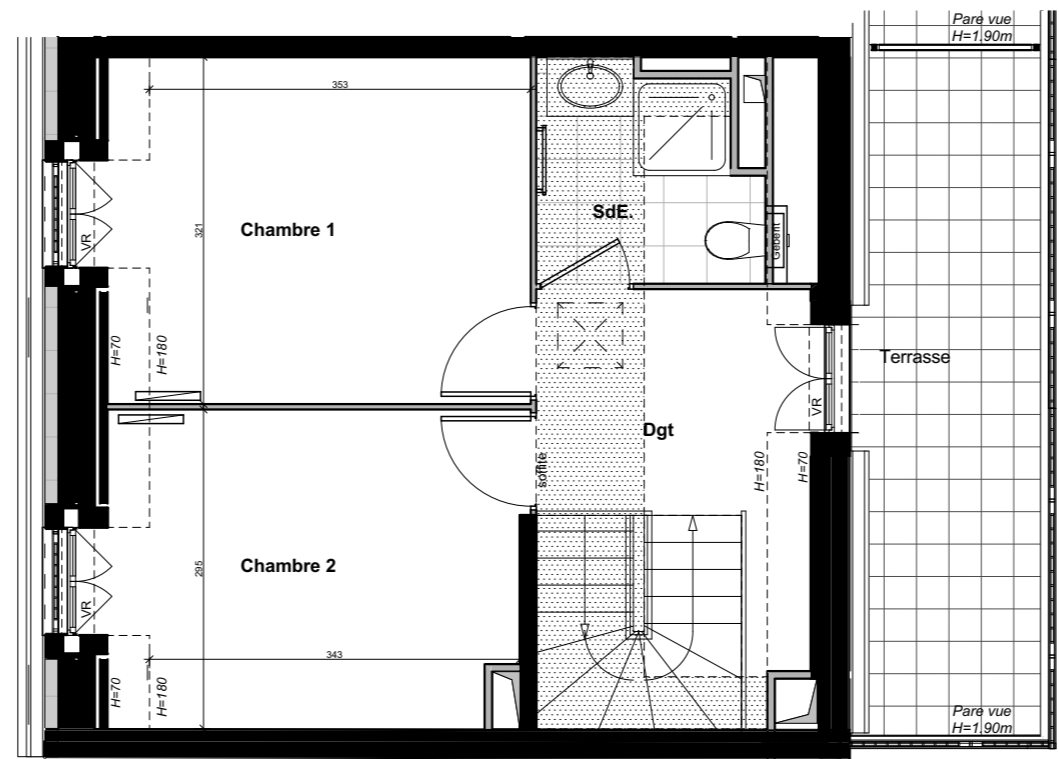

Le **32-34**

VILLENEUVE - BEZONS

APPARTEMENT	<b>B32</b>	
NIVEAU	TYPE	EXPO.
<b>R+3/R+4</b>	<b>T3</b>	<b>S/O-N/E</b>

TABLEAU DE SURFACE	
R+3	<b>49,76 m<sup>2</sup></b>
R+4	<b>32,08 m<sup>2</sup></b>
<b>Surface Habitable Totale</b>	<b>81,84 m<sup>2</sup></b>
Terrasse R+3	13.47 m <sup>2</sup>
Balcon R+3	3.65 m <sup>2</sup>
Terrasse R+4	11.32 m <sup>2</sup>
<b>Surface Privative Totale</b>	<b>110,28 m<sup>2</sup></b>

LEGENDES

Porte fenêtre	Fenêtre	Fenêtre soufflet	Tableau Electrique	Soffite/Fx Plaf.	PL Placard
					Radiateur
					Sèche Serviette
					VR Volet Roulant

Le **32-34**

VILLENEUVE - BEZONS

APPARTEMENT	<b>B32</b>
-------------	------------

NIVEAU	TYPE	EXPO.
<b>R+3</b>	<b>T3</b>	<b>S/O-N/E</b>

TABLEAU DE SURFACE	
Entrée	5,70 m <sup>2</sup>
Séjour	21,72 m <sup>2</sup>
Cuisine	8,27 m <sup>2</sup>
Bureau	8,95 m <sup>2</sup>
SdB.	5,12 m <sup>2</sup>

<b>Surface Habitable R+3</b>	<b>49,76 m<sup>2</sup></b>
------------------------------	----------------------------

Terrasse	13.47 m <sup>2</sup>
----------	----------------------

Balcon	3.65 m <sup>2</sup>
--------	---------------------