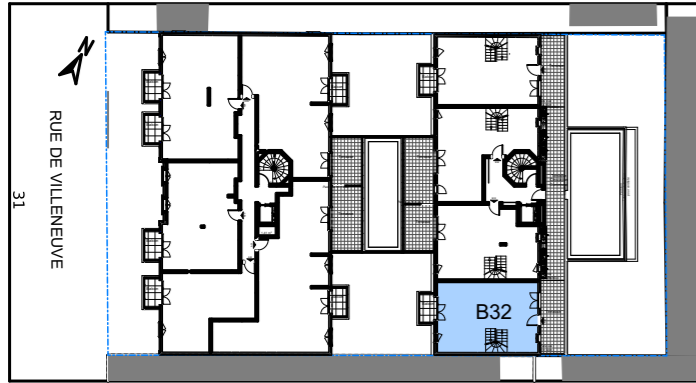

Le **32-34**

VILLENEUVE - BEZONS

APPARTEMENT	<b>B32</b>	
NIVEAU	TYPE	EXPO.
<b>R+3/R+4</b>	<b>T3</b>	<b>S/O-N/E</b>

TABLEAU DE SURFACE	
R+3	<b>49,76 m<sup>2</sup></b>
R+4	<b>32,08 m<sup>2</sup></b>
<b>Surface Habitable Totale</b>	<b>81,84 m<sup>2</sup></b>
Terrasse R+3	13.47 m <sup>2</sup>
Balcon R+3	3.65 m <sup>2</sup>
Terrasse R+4	11.32 m <sup>2</sup>
<b>Surface Privative Totale</b>	<b>110,28 m<sup>2</sup></b>

LEGENDES

Porte fenêtre	Fenêtre	Fenêtre soufflet	Tableau Electrique	Soffite/Fx Plaf.	PL Placard
					Radiateur
					Sèche Serviette
					VR Volet Roulant

Le **32-34**

VILLENEUVE - BEZONS

APPARTEMENT	<b>B32</b>
-------------	------------

NIVEAU	TYPE	EXPO.
<b>R+3</b>	<b>T3</b>	<b>S/O-N/E</b>

TABLEAU DE SURFACE	
Entrée	5,70 m <sup>2</sup>
Séjour	21,72 m <sup>2</sup>
Cuisine	8,27 m <sup>2</sup>
Bureau	8,95 m <sup>2</sup>
SdB.	5,12 m <sup>2</sup>