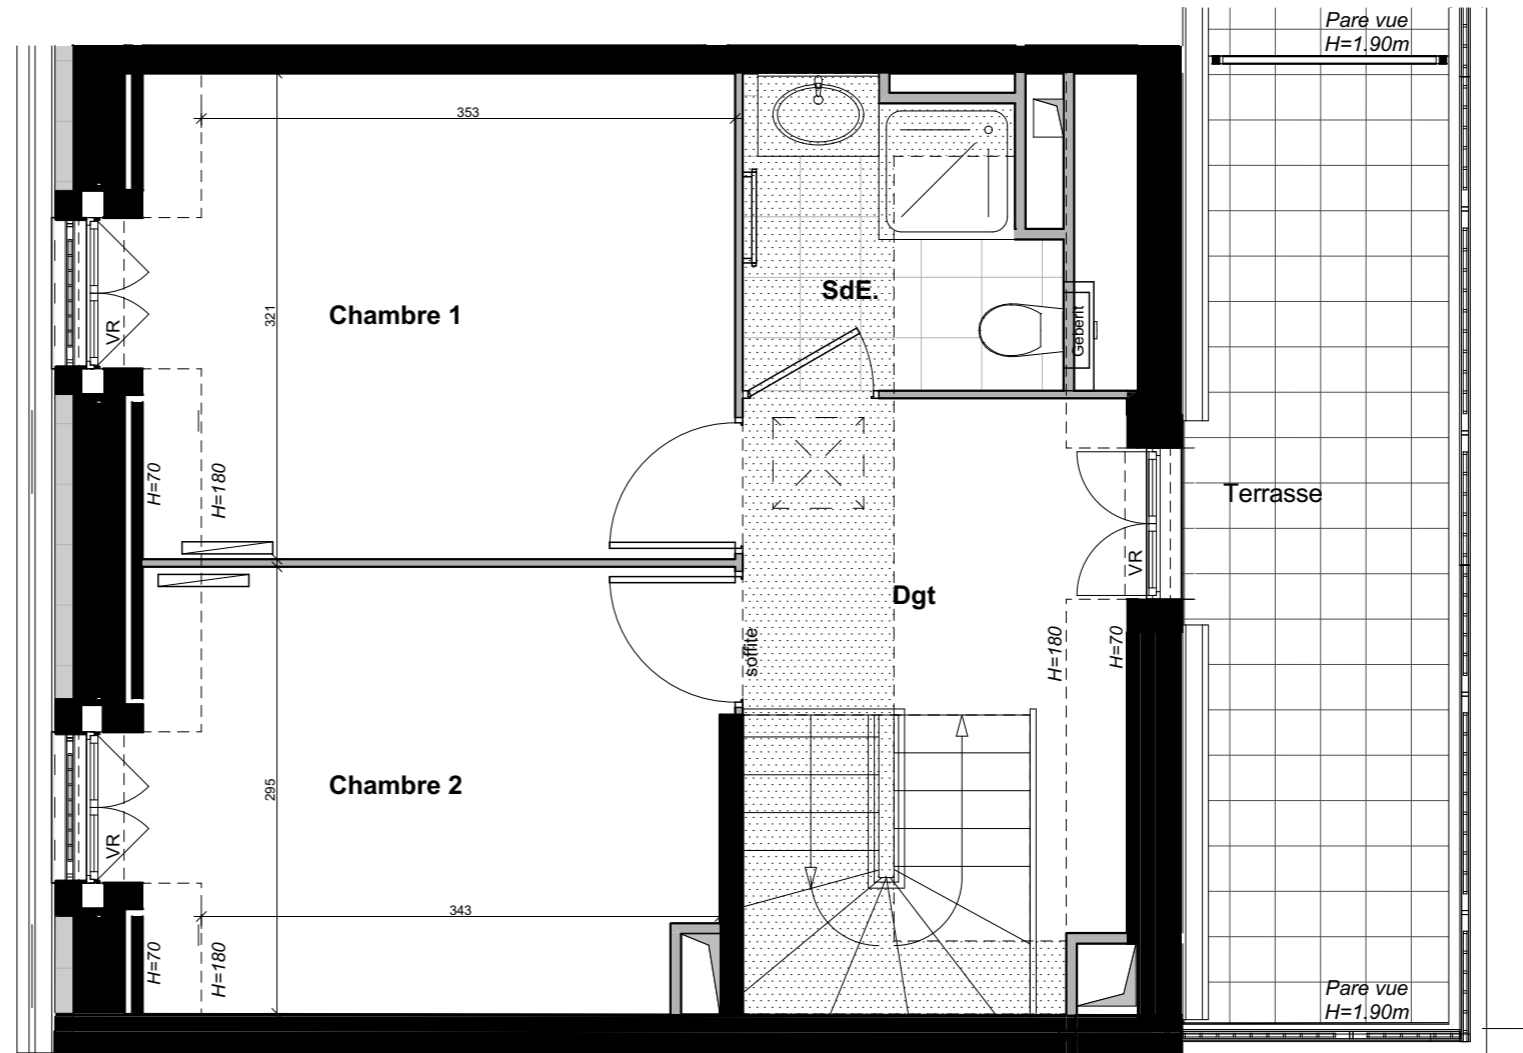

LEGENDES

Porte fenêtre	Fenêtre	Fenêtre soufflet	Tableau Electrique	Soffite/Fx Plaf.	PL Placard
					Radiateur
					Sèche Serviette
					VR Volet Roulant