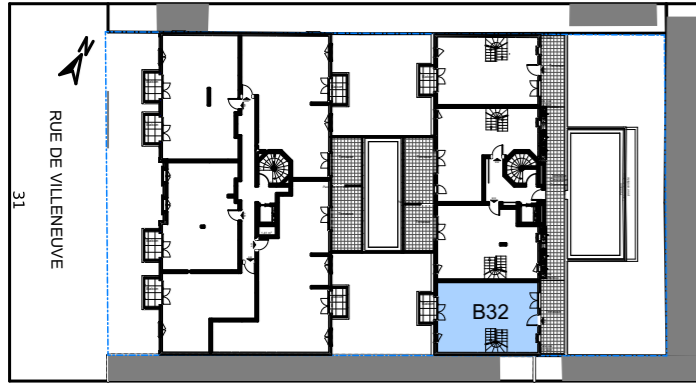

Le **32-34**

VILLENEUVE - BEZONS

APPARTEMENT	<b>B32</b>	
NIVEAU	TYPE	EXPO.
<b>R+3/R+4</b>	<b>T3</b>	<b>S/O-N/E</b>

TABLEAU DE SURFACE	
R+3	<b>49,76 m<sup>2</sup></b>
R+4	<b>32,08 m<sup>2</sup></b>
<b>Surface Habitable Totale</b>	<b>81,84 m<sup>2</sup></b>
Terrasse R+3	13.47 m <sup>2</sup>
Balcon R+3	3.65 m <sup>2</sup>
Terrasse R+4	11.32 m <sup>2</sup>
<b>Surface Privative Totale</b>	<b>110,28 m<sup>2</sup></b>

LEGENDES

Porte fenêtre	Fenêtre	Fenêtre soufflet	Tableau Electrique	Soffite/Fx Plaf.	PL Placard
					Radiateur
					Sèche Serviette
					VR Volet Roulant

Le **32-34**

VILLENEUVE - BEZONS

APPARTEMENT	<b>B32</b>
-------------	------------

NIVEAU	TYPE	EXPO.
<b>R+3</b>	<b>T3</b>	<b>S/O-N/E</b>

TABLEAU DE SURFACE	
Entrée	5,70 m <sup>2</sup>
Séjour	21,72 m <sup>2</sup>
Cuisine	8,27 m <sup>2</sup>
Bureau	8,95 m <sup>2</sup>
SdB.	5,12 m <sup>2</sup>