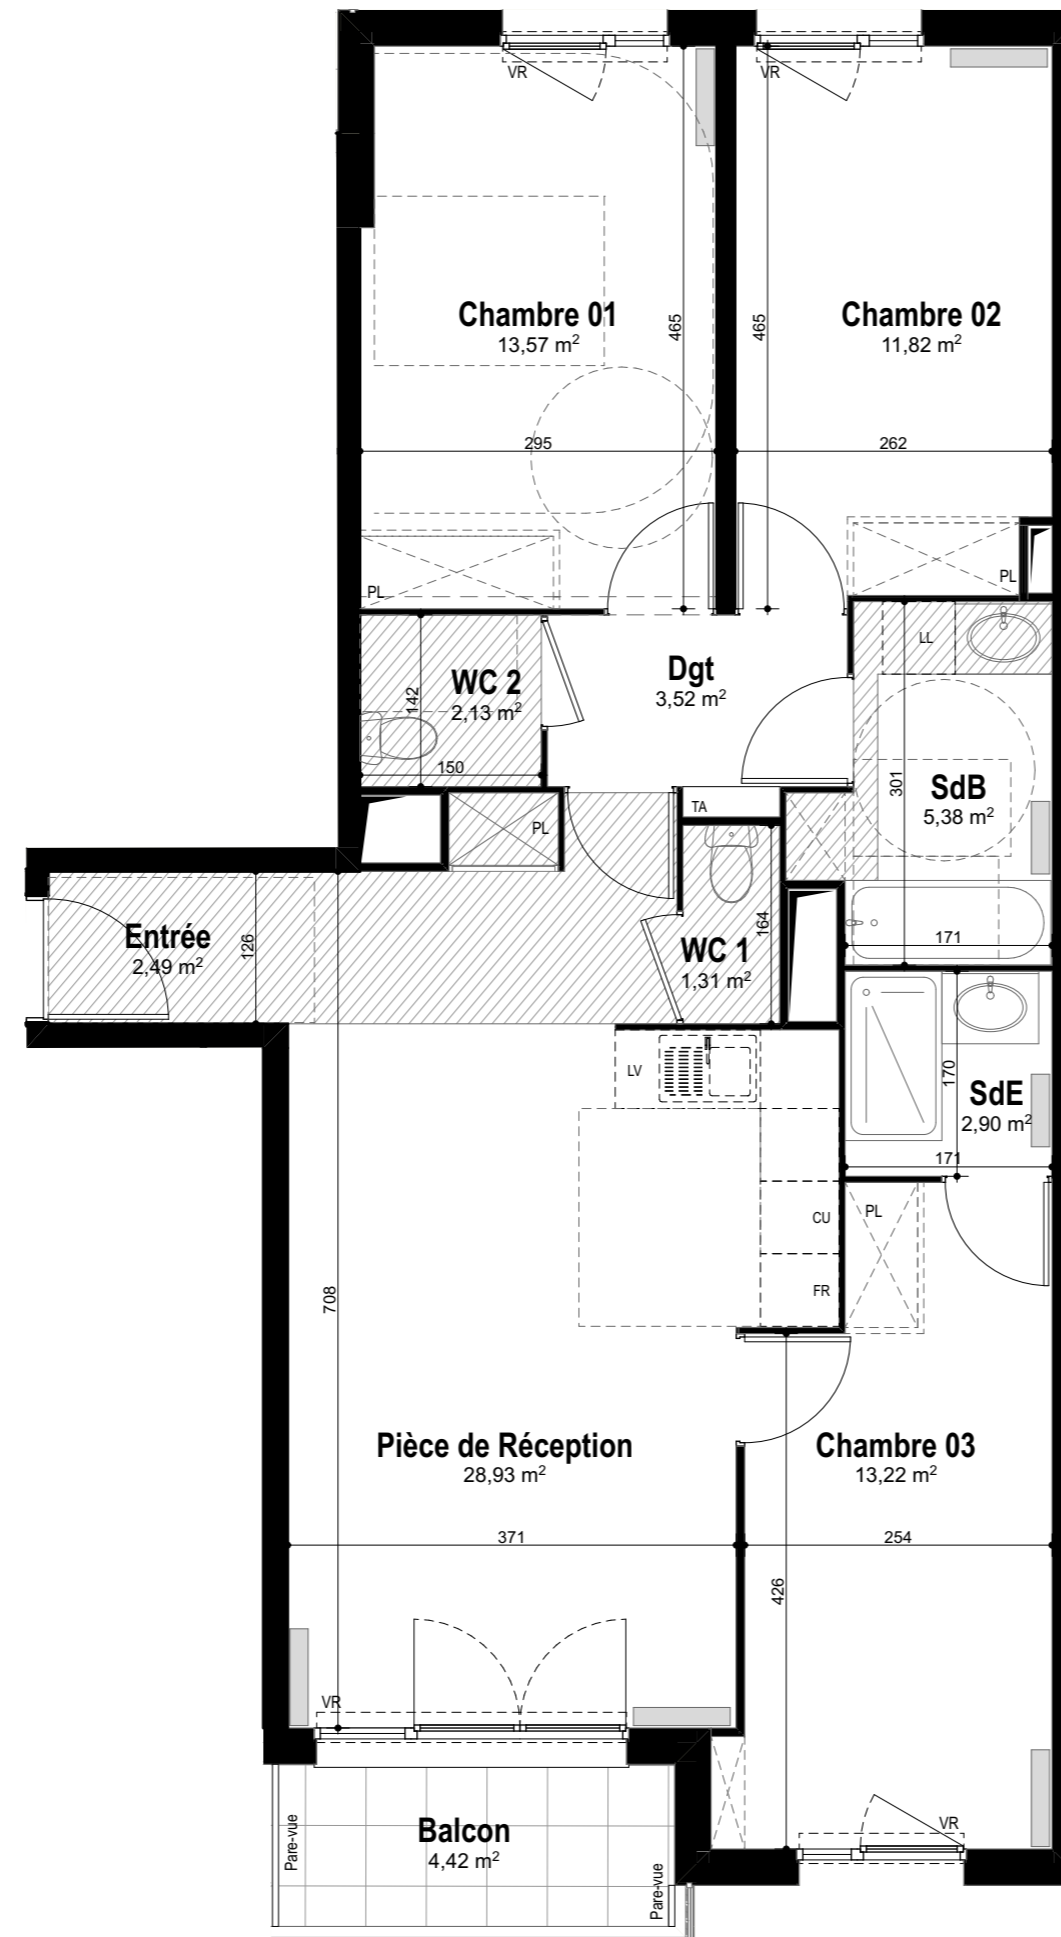

N° Appartement :	D27
Type :	4 Pièces
Niveau :	2ème étage
Exposition :	Sud et Nord

TABLEAU DE SURFACE (m²)

Entrée	2,49
Pièce de Réception	28,93
Chambre 01	13,57
Chambre 02	11,82
Chambre 03	13,22
Dgt	3,52
SdB	5,38
SdE	2,90
WC 1	1,31
WC 2	2,13

Surface Habitable Totale 85,27 m²

Balcon 4,42

Surface Privative Totale 89,69 m²

LEGENDE

- : Fenêtre
- : Porte fenêtre
- : volet roulant
- : radiateur
- : tableau électrique
- : placard non fourni
- : placard fourni
- : gaine technique
- : faux plafond ou soffite