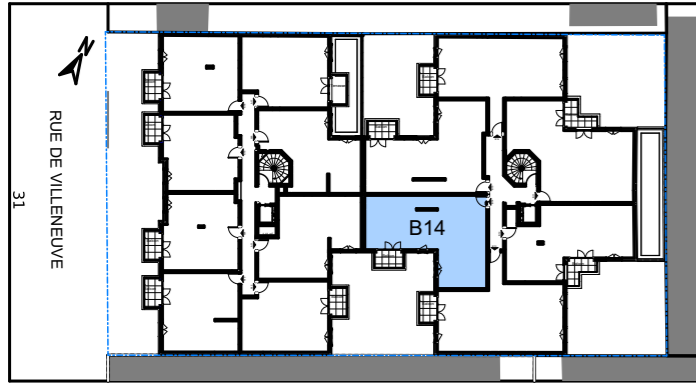

Le 32-34

VILLENEUVE - BEZONS

APPARTEMENT	B14
-------------	------------

NIVEAU	TYPE	EXPO.
R+1	T3	S/E-S/O

TABLEAU DE SURFACE	
Entrée	3,62 m ²
Séjour/Cuisine	26,30 m ²
Dgt	4,73 m ²
Chambre 1	12,65 m ²
Chambre 2	10,11 m ²
SdB.	4,43 m ²
WC	1,22 m ²

Surface Habitable Totale	63,06 m²
---------------------------------	----------------------------

Balcon	3.65 m ²
--------	---------------------

Surface Privative Totale	66,71 m²
---------------------------------	----------------------------

LEGENDES

Porte fenêtre	Fenêtre	Fenêtre soufflet	Tableau Electrique	Soffite/Fx Plaf.	PL Placard
					Radiateur
					Sèche Serviette
					VR Volet Roulant