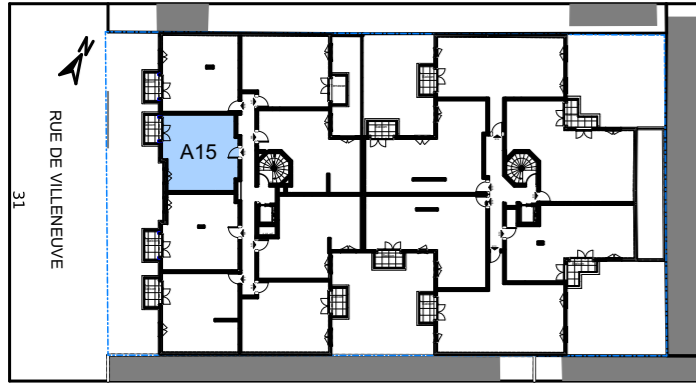

Le 32-34

VILLENEUVE - BEZONS

APPARTEMENT	A15
-------------	-----

NIVEAU	TYPE	EXPO.
R+1	T2	S/O

TABLEAU DE SURFACE	
Séjour/Cuisine	25,00 m ²
Chambre	11,89 m ²
SdB.	4,84 m ²

Surface Habitable Totale	41,73 m²
---------------------------------	----------------------------

Balcon	3.65 m ²
--------	---------------------

Surface Privative Totale	45.38 m²
---------------------------------	----------------------------

LEGENDES

Porte fenêtre	Fenêtre	Fenêtre soufflet	Tableau Electrique	Soffite/Fx Plaf.	PL Placard
					Radiateur
					Sèche Serviette
					VR Volet Roulant