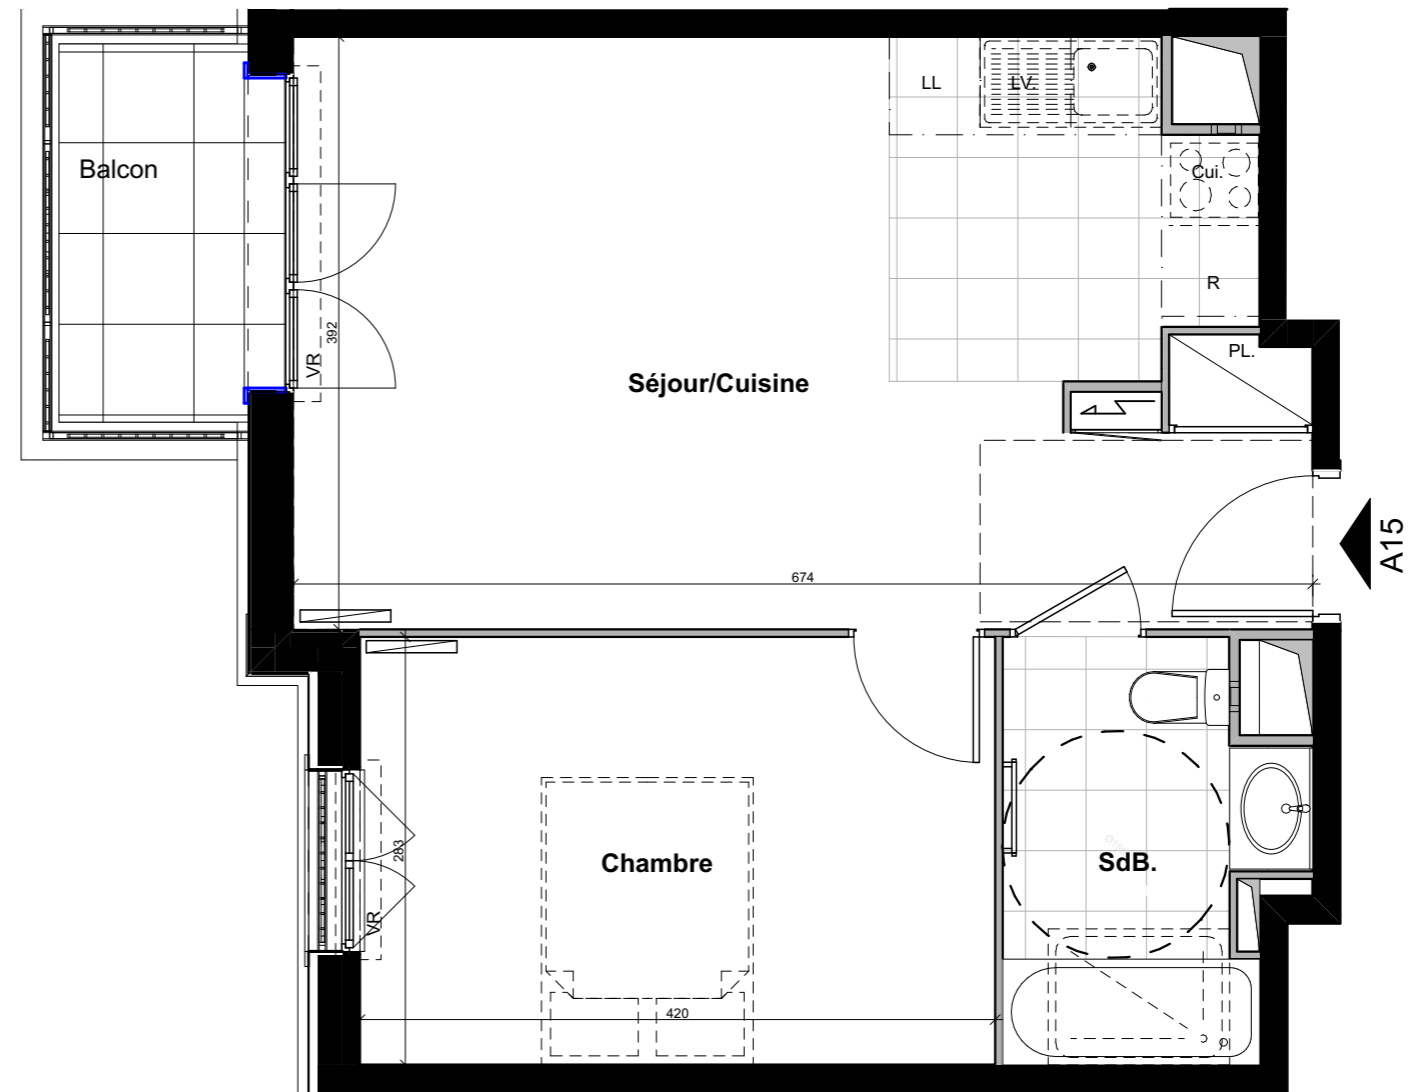

Le 32-34

VILLENEUVE - BEZONS

APPARTEMENT	A15
-------------	-----

NIVEAU	TYPE	EXPO.
R+1	T2	S/O

TABLEAU DE SURFACE	
Séjour/Cuisine	25,00 m ²
Chambre	11,89 m ²
SdB.	4,84 m ²

Surface Habitable Totale	41,73 m²
---------------------------------	----------------------------

Balcon	3.65 m ²
--------	---------------------

Surface Privative Totale	45.38 m²
---------------------------------	----------------------------

LEGENDES

Porte fenêtre	Fenêtre	Fenêtre soufflet	Tableau Electrique	Soffite/Fx Plaf.	PL Placard
					Radiateur
					Sèche Serviette
					VR Volet Roulant