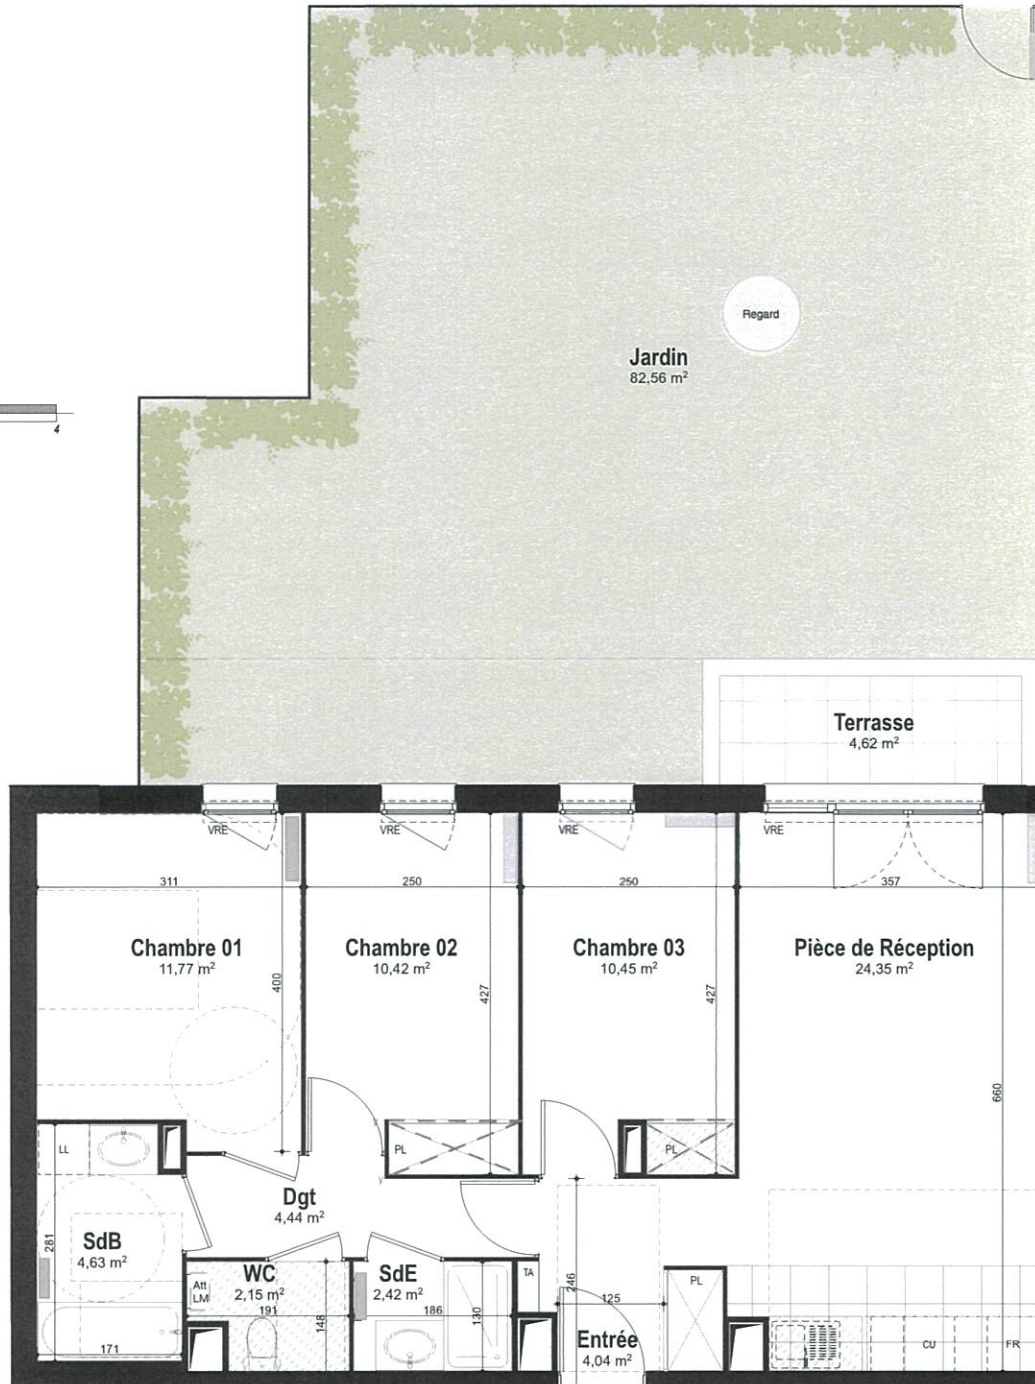

LEGENDE

- : Fenêtre
- : Porte fenêtre
- : volet roulant électrique
- : sèche serviette
- : radiateur
- : tableau électrique
- : placard non fourni
- : placard fourni
- : gaine technique
- : faux plafond ou soffite