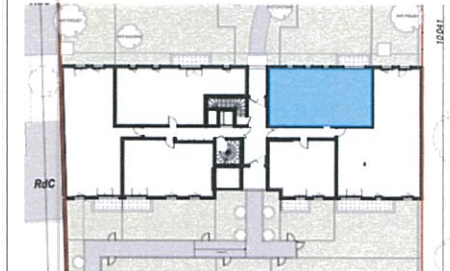

Quanim

33, rue du Docteur Roux - 75015 Paris
Tel : 01 75 43 74 50 - contact@quanim.fr

LE **49 CAUCHOIX**
Deuil-la-Barre

RUE DES MORTEFONTAINES - DEUIL-LA-BARRE