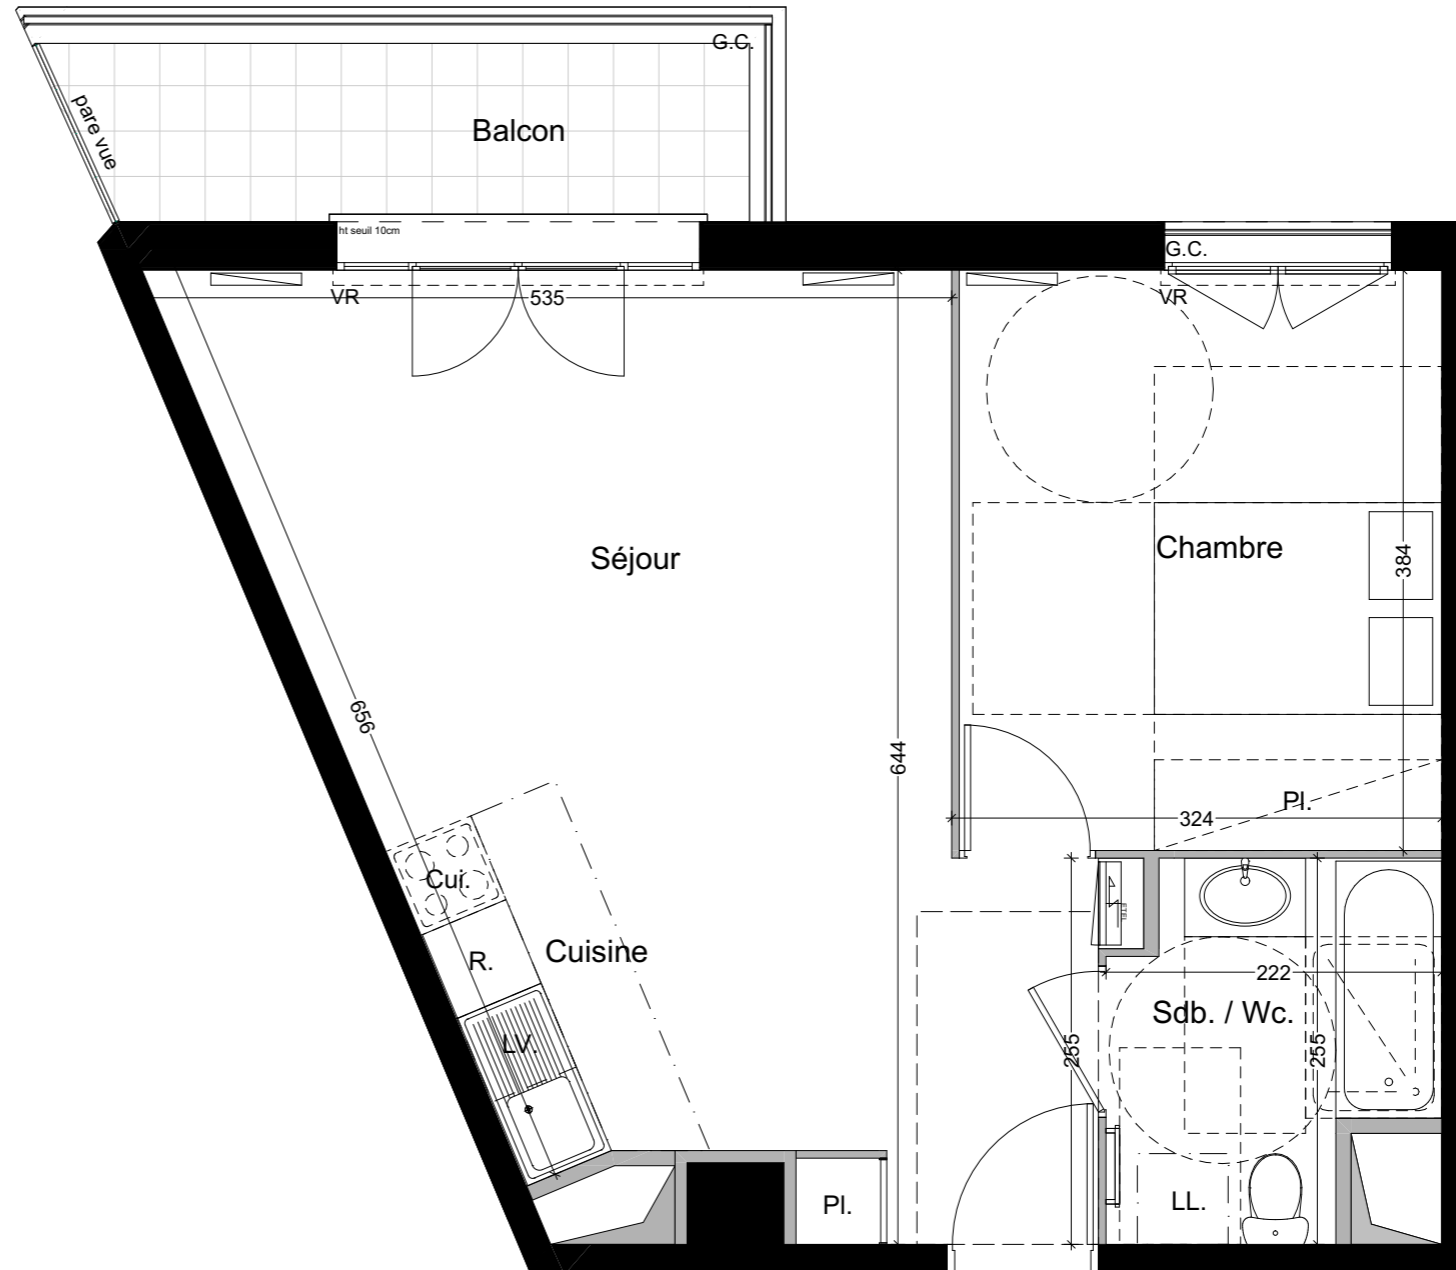

Villa Molière
ANTONY

28/36 RUE JEAN MOULIN - 92160 ANTONY

APPARTEMENT	24	
NIVEAU	TYPE	
R+2	T2	

TABLEAU DE SURFACE	
Séjour / Cuisine	27.21 m²
Chambre	12.24 m²
Salle de Bain / Wc.	4.86 m²
Surface Habitable Totale	44.31 m²
Balcon	5.26 m²
Surface Privative Totale	49.57 m²

PROVISOIRE

24

LEGENDES