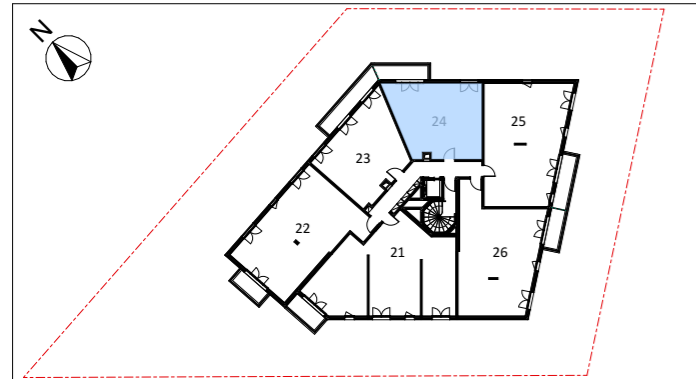

**Villa Molière**  
ANTONY

28/36 RUE JEAN MOULIN - 92160 ANTONY

|             |           |  |
|-------------|-----------|--|
| APPARTEMENT | <b>24</b> |  |
| NIVEAU      | TYPE      |  |
| <b>R+2</b>  | <b>T2</b> |  |

| TABLEAU DE SURFACE              |                            |
|---------------------------------|----------------------------|
| Séjour / Cuisine                | 27.21 m <sup>2</sup>       |
| Chambre                         | 12.24 m <sup>2</sup>       |
| Salle de Bain / Wc.             | 4.86 m <sup>2</sup>        |
| <b>Surface Habitable Totale</b> | <b>44.31 m<sup>2</sup></b> |
| Balcon                          | 5.26 m <sup>2</sup>        |
| <b>Surface Privative Totale</b> | <b>49.57 m<sup>2</sup></b> |